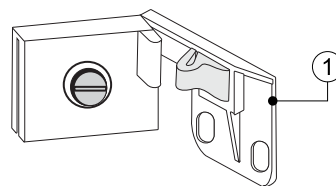

Dobradiça Porta de Vidro F0055CR

hardt

Componente

Item	Componente	Quant.
1	Dobradiça Superior	01
2	Dobradiça Inferior	01

Dados do Produto

Ângulo de abertura	270°
Espessura do vidro	3 a 5mm
Acabamento	Cromado