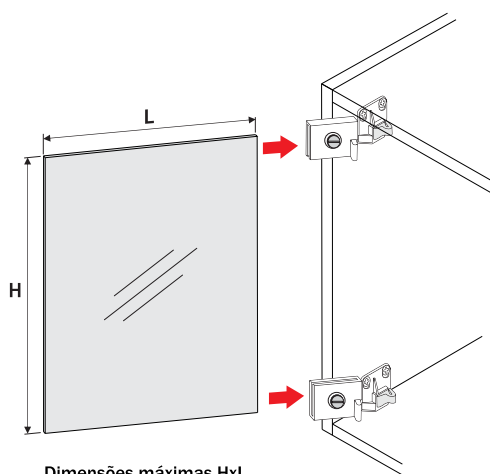

## Componente

Item	Componente	Quant.
1	Dobradiça Superior	01
2	Dobradiça Inferior	01

## Dados do Produto

Ângulo de abertura	270°
Espessura do vidro	3 a 5mm
Acabamento	Cromado

## Medidas de Instalação

Dobradiça para aplicação de porta interna

## Montagem

Dimensões máximas HxL  
H = Altura interna do móvel - 4,4mm (mín)  
L = Largura interna do módulo - 5mm (mín)

**1** Fixe as dobradiças na lateral do móvel em seguida encaixe o vidro.

**2** Fixe o vidro nas dobradiças agindo sobre os parafusos.