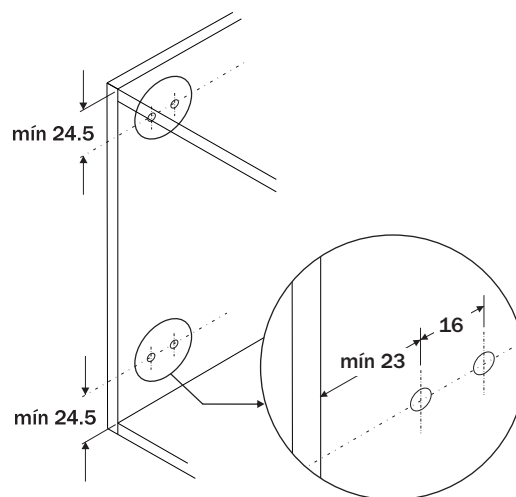

## Componente

Item	Componente	Quant.
1	Dobradiça Superior	01
2	Dobradiça Inferior	01

## Dados do Produto

Ângulo de abertura	270°
Espessura do vidro	3 a 5mm
Acabamento	Cromado

## Medidas de Instalação

Dobradiça para aplicação de porta interna

## Montagem

Dimensões máximas HxL  
H = Altura interna do móvel - 4,4mm (mín)  
L = Largura interna do módulo - 5mm (mín)

**1** Fixe as dobradiças na lateral do móvel em seguida encaixe o vidro.

**2** Fixe o vidro nas dobradiças agindo sobre os parafusos.