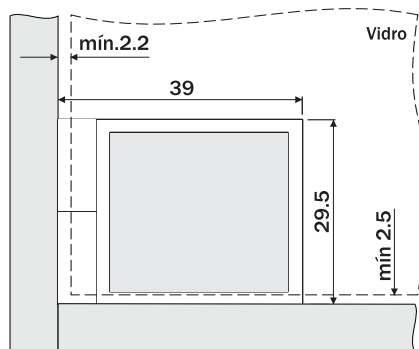

Medidas de Instalação

Dobradiça para aplicação de porta interna