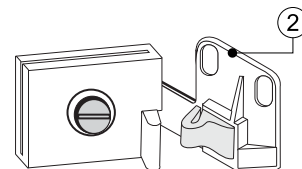

Dobradiça Porta de Vidro F0055CR

hardt

Componente

Item	Componente	Quant.
1	Dobradiça Superior	01
2	Dobradiça Inferior	01

Dados do Produto

Ângulo de abertura	270°
Espessura do vidro	3 a 5mm
Acabamento	Cromado