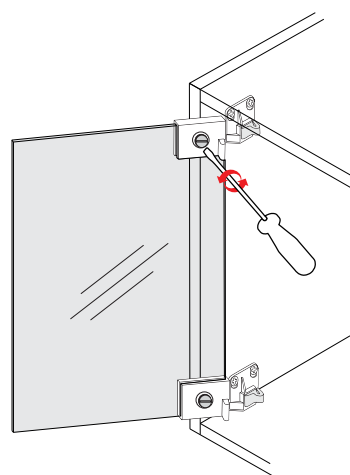

## Dados do Produto

Ângulo de abertura	270°
Espessura do vidro	3 a 5mm
Acabamento	Cromado

## Medidas de Instalação

Dobradiça para aplicação de porta interna

## Montagem

Dimensões máximas HxL  
H = Altura interna do móvel - 4,4mm (mín)  
L = Largura interna do módulo - 5mm (mín)

**1** Fixe as dobradiças na lateral do móvel em seguida encaixe o vidro.

**2** Fixe o vidro nas dobradiças agindo sobre os parafusos.