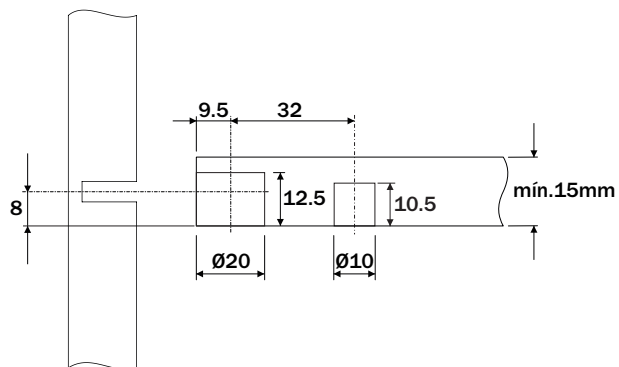

Sistema Tamborfix Maxi com flange

Componente

Item	Código	Componente
1	L1050NI / L1050NP zamak	Tamborfix Maxi 20x12
	L1050BR/L1050MF/L1050MR/L1050PR poliamida (PA)	Tamborfix Maxi 20x12
2	L1051NI / L1051NP zamak	Tamborfix Maxi 20x12
	L1051BR/L1051MF/L1051MR/L1051PR poliamida (PA)	Tamborfix Maxi 20x12
3	L1054BR/L1054MF/L1054MR/L1054PR poliamida (PA)	Tambor Prateleira 20x12
4	L1055ZN	Haste AA6x11
5	L1046ZN	Haste M6x8
6	L4002BR	Bucha Plástica M6x9
7	L1057ZN	Haste Dupla 6x32
8	L1058ZN	Haste Dupla 6x36
Acabamento		Niquelado Niquelado Preto Branco Marfim Marrom Preto

Medidas de Instalação

Tamborfix Maxi D20x12

Tamborfix Maxi 20x12
Tamborfix Maxi Prateleira 20x12

Fixação

! Para união dupla de painéis