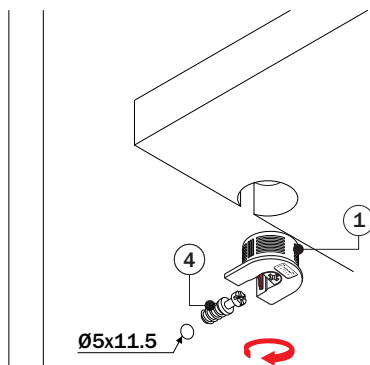

Medidas de Instalação

Tamborfix Maxi D20x12

Tamborfix Maxi 20x12
Tamborfix Maxi Prateleira 20x12

Fixação

! Para união dupla de painéis