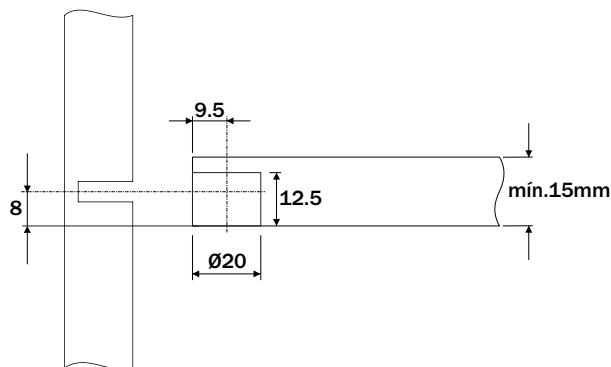

Sistema Tamborfix Maxi com flange

Componente

Item	Código	Componente
1	L1050NI / L1050NP zamak	Tamborfix Maxi 20x12
	L1050BR/L1050MF/L1050MR/L1050PR poliamida (PA)	Tamborfix Maxi 20x12
2	L1051NI / L1051NP zamak	Tamborfix Maxi 20x12
	L1051BR/L1051MF/L1051MR/L1051PR poliamida (PA)	Tamborfix Maxi 20x12
3	L1054BR/L1054MF/L1054MR/L1054PR poliamida (PA)	Tambor Prateleira 20x12
4	L1055ZN	Haste AA6x11
5	L1046ZN	Haste M6x8
6	L4002BR	Bucha Plástica M6x9
7	L1057ZN	Haste Dupla 6x32
8	L1058ZN	Haste Dupla 6x36
Acabamento		Niquelado Niquelado Preto Branco Marfim Marrom Preto

Medidas de Instalação

Tamborfix Maxi D20x12

Tamborfix Maxi 20x12
Tamborfix Maxi Prateleira 20x12

Fixação

! Para união dupla de painéis