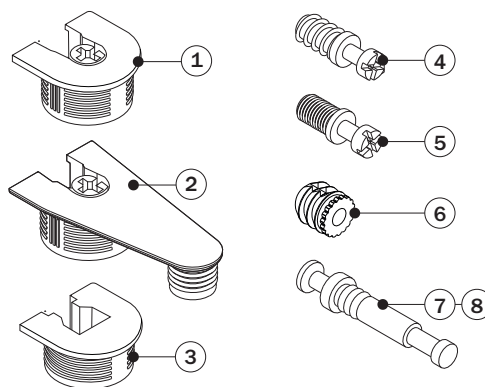

Sistema Tamborfix Maxi com flange

Componente

Item	Código	Componente
1	L1050NI / L1050NP zamak	Tamborfix Maxi 20x12
	L1050BR/L1050MF/L1050MR/L1050PR poliamida (PA)	Tamborfix Maxi 20x12
2	L1051NI / L1051NP zamak	Tamborfix Maxi 20x12
	L1051BR/L1051MF/L1051MR/L1051PR poliamida (PA)	Tamborfix Maxi 20x12
3	L1054BR/L1054MF/L1054MR/L1054PR poliamida (PA)	Tambor Prateleira 20x12
4	L1055ZN	Haste AA6x11
5	L1046ZN	Haste M6x8
6	L4002BR	Bucha Plástica M6x9
7	L1057ZN	Haste Dupla 6x32
8	L1058ZN	Haste Dupla 6x36
Acabamento		Niquelado Niquelado Preto Branco Marfim Marrom Preto

Medidas de Instalação

Tamborfix Maxi D20x12

Tamborfix Maxi 20x12
Tamborfix Maxi Prateleira 20x12

Fixação

! Para união dupla de painéis