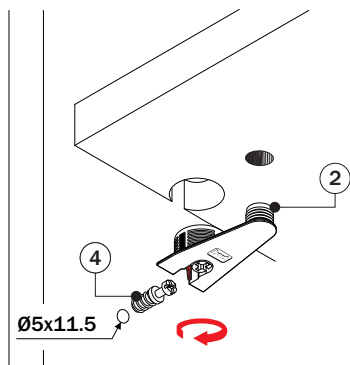

Sistema Tamborfix Maxi com flange

Componente

Item	Código	Componente
1	L1050NI / L1050NP zamak	Tamborfix Maxi 20x12
	L1050BR/L1050MF/L1050MR/L1050PR poliamida (PA)	Tamborfix Maxi 20x12
2	L1051NI / L1051NP zamak	Tamborfix Maxi 20x12
	L1051BR/L1051MF/L1051MR/L1051PR poliamida (PA)	Tamborfix Maxi 20x12
3	L1054BR/L1054MF/L1054MR/L1054PR poliamida (PA)	Tambor Prateleira 20x12
4	L1055ZN	Haste AA6x11
5	L1046ZN	Haste M6x8
6	L4002BR	Bucha Plástica M6x9
7	L1057ZN	Haste Dupla 6x32
8	L1058ZN	Haste Dupla 6x36
Acabamento		Niquelado Niquelado Preto Branco Marfim Marrom Preto

Medidas de Instalação

Tamborfix Maxi D20x12

Tamborfix Maxi 20x12
Tamborfix Maxi Prateleira 20x12

Fixação

! Para união dupla de painéis