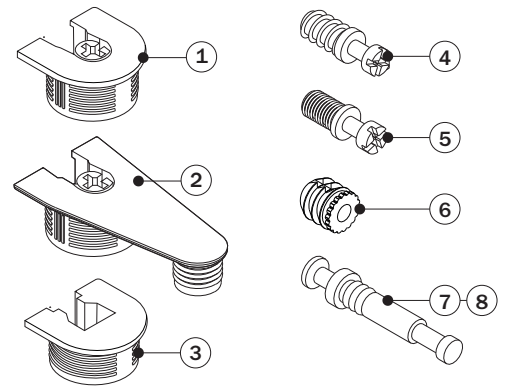

# Sistema Tamborfix Maxi sem flange

## Componente

Item	Código	Componente
1	L1052NI / L1052NP	zamak Tamborfix Maxi 20x12
	L1052BR/L1052MF/L1052MR/L1052PR	poliamida ( PA ) Tamborfix Maxi 20x12
2	L1053NI / L1053NP	zamak Tamborfix Maxi 20x12
	L1053BR/L1053MF/L1053MR/L1053PR	poliamida ( PA ) Tamborfix Maxi 20x12
3	L1054BR/L1054MF/L1054MR/L1054PR	poliamida ( PA ) Tambor Prateleira 20x12
4	L1055ZN	Haste AA6x11
5	L1046ZN	Haste M6x8
6	L4002BR	Bucha Plástica M6x9
7	L1057ZN	Haste Dupla 6x32
8	L1058ZN	Haste Dupla 6x36
Acabamento		Niquelado   Niquelado Preto   Branco   Marfim   Marrom   Preto

## Medidas de Instalação

Tamborfix Maxi D20x12

Tamborfix Maxi 20x12  
Tamborfix Maxi Prateleira 20x12