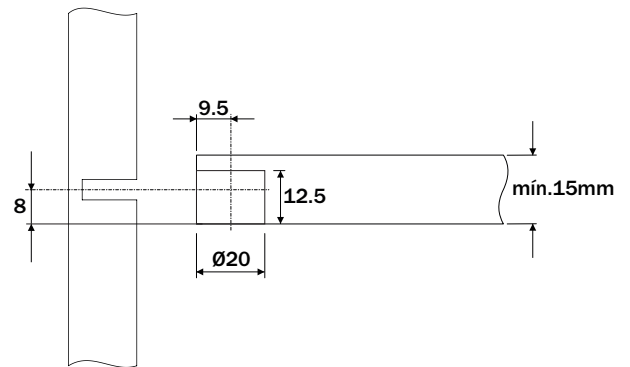

## Componente

Item	Código	Componente
1	L1052NI / L1052NP	zamak Tamborfix Maxi 20x12
	L1052BR/L1052MF/L1052MR/L1052PR	poliamida ( PA ) Tamborfix Maxi 20x12
2	L1053NI / L1053NP	zamak Tamborfix Maxi 20x12
	L1053BR/L1053MF/L1053MR/L1053PR	poliamida ( PA ) Tamborfix Maxi 20x12
3	L1054BR/L1054MF/L1054MR/L1054PR	poliamida ( PA ) Tambor Prateleira 20x12
4	L1055ZN	Haste AA6x11
5	L1046ZN	Haste M6x8
6	L4002BR	Bucha Plástica M6x9
7	L1057ZN	Haste Dupla 6x32
8	L1058ZN	Haste Dupla 6x36
Acabamento		Niquelado   Niquelado Preto   Branco   Marfim   Marrom   Preto

## Medidas de Instalação

Tamborfix Maxi D20x12

Tamborfix Maxi 20x12  
Tamborfix Maxi Prateleira 20x12