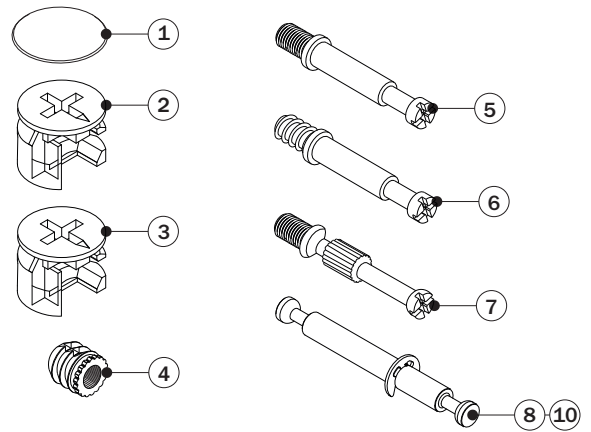

Sistema Tamborfix Mini

Componente

Item	Código	Componente
1	L1069BR L1069CZ	Tampa Tamborfix Mini PL
	L1069MF L1069MR L1069PR	Tampa Tamborfix Mini PL
2	L1060NI L1060ZN	Tamborfix Mini 15x11.5
3	L1061NI	Tamborfix Mini 15x13
4	L4001BR	Bucha Plástica M6x9
5	L1062ZN	Haste Tamborfix Mini AA6x24
6	L1063ZN	Haste Tamborfix Mini M6x24
7	L1064ZN	Haste Tamborfix Mini AA6x24
8	L1066ZN	Haste expansível Mini 8x24
9	L1067ZN	Haste Dupla Tamborfix Mini 6x63
10	L1068ZN	Haste Dupla Tamborfix Mini 6x63
Acabamento		Preto Niquelado Zincado

Medidas de Instalação

Fixação

Para união dupla de painéis