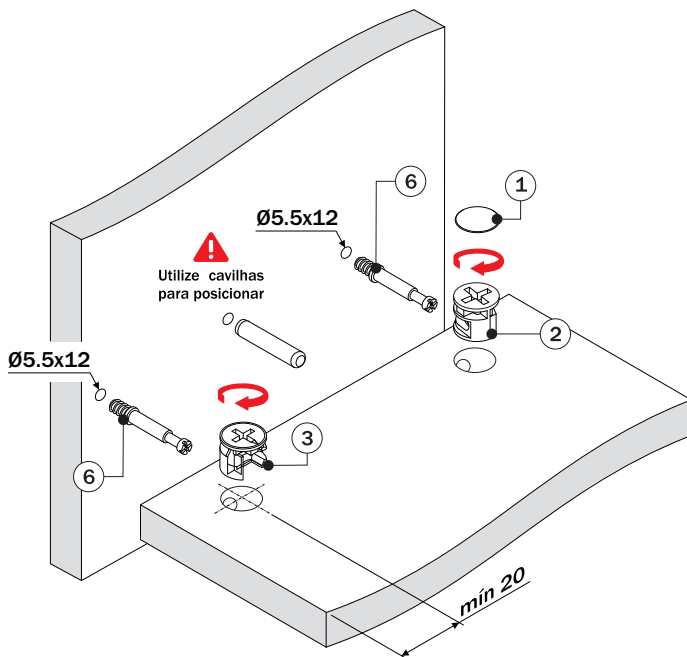

Sistema Tamborfix Mini

Componente

Item	Código	Componente
1	L1069BR L1069CZ	Tampa Tamborfix Mini PL
	L1069MF L1069MR L1069PR	Tampa Tamborfix Mini PL
2	L1060NI L1060ZN	Tamborfix Mini 15x11.5
3	L1061NI	Tamborfix Mini 15x13
4	L4001BR	Bucha Plástica M6x9
5	L1062ZN	Haste Tamborfix Mini AA6x24
6	L1063ZN	Haste Tamborfix Mini M6x24
7	L1064ZN	Haste Tamborfix Mini AA6x24
8	L1066ZN	Haste expansível Mini 8x24
9	L1067ZN	Haste Dupla Tamborfix Mini 6x63
10	L1068ZN	Haste Dupla Tamborfix Mini 6x63
Acabamento		Preto Niquelado Zincado

Medidas de Instalação

Fixação

Para união dupla de painéis