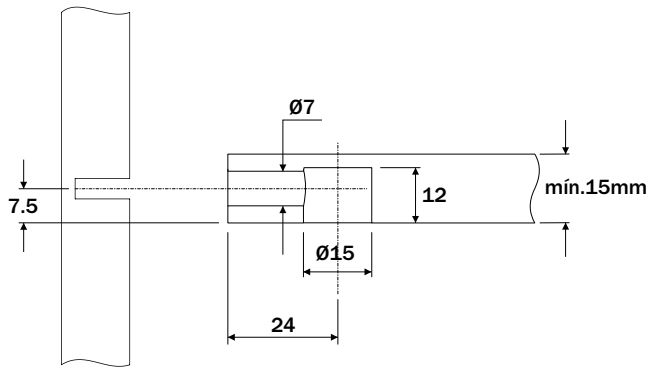

Sistema Tamborfix Mini

Componente

Item	Código	Componente
1	L1069BR L1069CZ	Tampa Tamborfix Mini PL
	L1069MF L1069MR L1069PR	Tampa Tamborfix Mini PL
2	L1060NI L1060ZN	Tamborfix Mini 15x11.5
3	L1061NI	Tamborfix Mini 15x13
4	L4001BR	Bucha Plástica M6x9
5	L1062ZN	Haste Tamborfix Mini AA6x24
6	L1063ZN	Haste Tamborfix Mini M6x24
7	L1064ZN	Haste Tamborfix Mini AA6x24
8	L1066ZN	Haste expansível Mini 8x24
9	L1067ZN	Haste Dupla Tamborfix Mini 6x63
10	L1068ZN	Haste Dupla Tamborfix Mini 6x63
Acabamento		Preto Niquelado Zincado

Medidas de Instalação

Fixação

Para união dupla de painéis