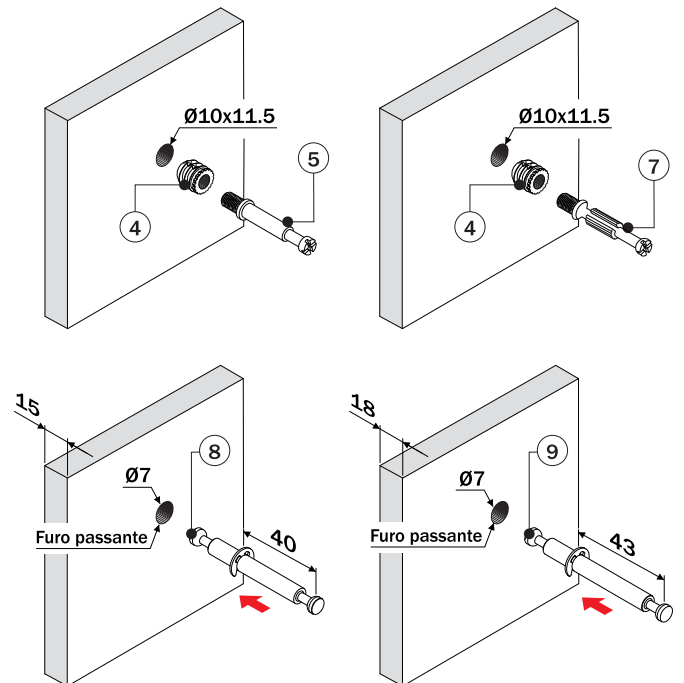

Sistema Tamborfix Mini

Componente

Item	Código	Componente
1	L1069BR L1069CZ	Tampa Tamborfix Mini PL
	L1069MF L1069MR L1069PR	Tampa Tamborfix Mini PL
2	L1060NI L1060ZN	Tamborfix Mini 15x11.5
3	L1061NI	Tamborfix Mini 15x13
4	L4001BR	Bucha Plástica M6x9
5	L1062ZN	Haste Tamborfix Mini AA6x24
6	L1063ZN	Haste Tamborfix Mini M6x24
7	L1064ZN	Haste Tamborfix Mini AA6x24
8	L1066ZN	Haste expansível Mini 8x24
9	L1067ZN	Haste Dupla Tamborfix Mini 6x63
10	L1068ZN	Haste Dupla Tamborfix Mini 6x63
Acabamento		Preto Niquelado Zincado

Medidas de Instalação

Fixação

Para união dupla de painéis