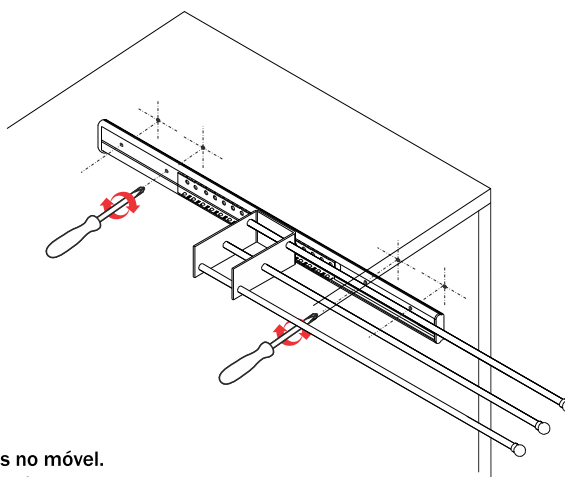

Porta-Panos Deslizante

E0015 - BR - CR

hardt

Componente

Item	Componente	Quantidade
1	Corrediça	01
2	Suporte Hastes	01
3	Haste Ø7mm	03
4	Ponteira Ø13mm	03
5	Terminal de acabamento	02
6	Parafuso AAC3.9X16	04

Dados do Produto

Profundidade Total	480mm
Curso de Abertura	382mm
Acabamento	Branco Cromado

Dimensões ocupadas pelo sistema

Montagem

- 1 Efetue a marcação do posicionamento do porta-panos no móvel. Fixe-o(direita ou esquerda) utilizando a furação existente. Utilize os parafusos AAC3.9X16.