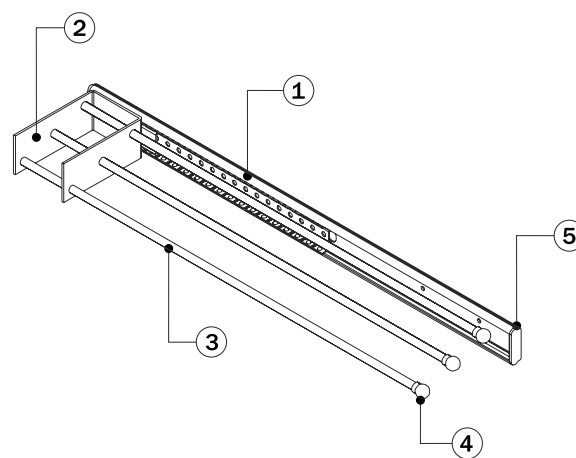

Porta-Panos Deslizante

E0015 - BR - CR

hardt

Componente

Item	Componente	Quantidade
1	Corrediça	01
2	Suporte Hastes	01
3	Haste Ø7mm	03
4	Ponteira Ø13mm	03
5	Terminal de acabamento	02
6	Parafuso AAC3.9X16	04

Dados do Produto

Profundidade Total	480mm
Curso de Abertura	382mm
Acabamento	Branco Cromado

Dimensões ocupadas pelo sistema

Montagem

- 1 Efetue a marcação do posicionamento do porta-panos no móvel. Fixe-o(direita ou esquerda) utilizando a furação existente. Utilize os parafusos AAC3.9X16.