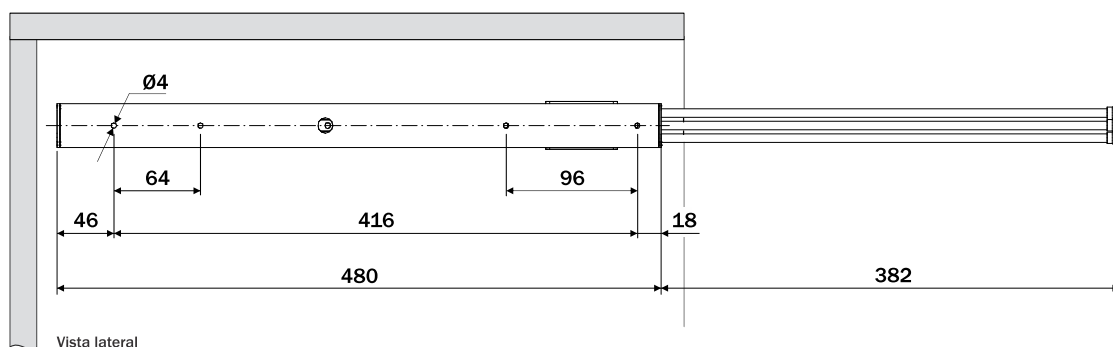

Porta-Panos Deslizante

E0015 - BR - CR

hardt

Componente

Item	Componente	Quantidade
1	Corrediça	01
2	Suporte Hastes	01
3	Haste Ø7mm	03
4	Ponteira Ø13mm	03
5	Terminal de acabamento	02
6	Parafuso AAC3.9X16	04

Dados do Produto

Profundidade Total	480mm
Curso de Abertura	382mm
Acabamento	Branco Cromado

Dimensões ocupadas pelo sistema

Montagem

- 1 Efetue a marcação do posicionamento do porta-panos no móvel. Fixe-o(direita ou esquerda) utilizando a furação existente. Utilize os parafusos AAC3.9X16.