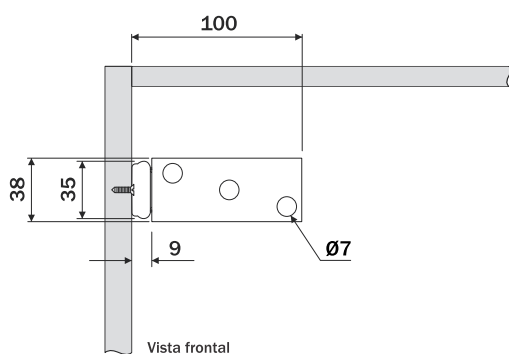

Porta-Panos Deslizante

E0015 - BR - CR

hardt

Componente

Item	Componente	Quantidade
1	Corrediça	01
2	Suporte Hastes	01
3	Haste Ø7mm	03
4	Ponteira Ø13mm	03
5	Terminal de acabamento	02
6	Parafuso AAC3.9X16	04

Dados do Produto

Profundidade Total	480mm
Curso de Abertura	382mm
Acabamento	Branco Cromado

Dimensões ocupadas pelo sistema

Montagem

- 1 Efetue a marcação do posicionamento do porta-panos no móvel. Fixe-o(direita ou esquerda) utilizando a furação existente. Utilize os parafusos AAC3.9X16.