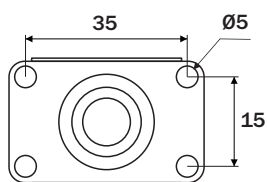

Rodízio Fixo D35mm 01311CI

hard

Dados do Produto

Capacidade de carga **32Kg**

Acabamento **Cromado / incolor**

Carga referencial (4 rodízios m²)

Dimensões ocupadas pelo sistema

Rodízio Fixo D50mm 01312CI

Dados do Produto

Capacidade de carga **40Kg**

Acabamento **Cromado / incolor**

Carga referencial (4 rodízios m²)

Dimensões ocupadas pelo sistema