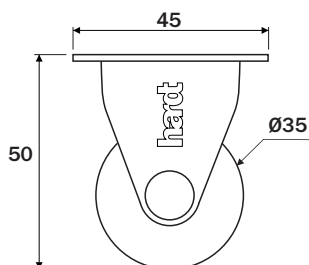

Rodízio Fixo D35mm 01311CI

hard

Dados do Produto

Capacidade de carga **32Kg**

Acabamento **Cromado / incolor**

Carga referencial (4 rodízios m²)

Dimensões ocupadas pelo sistema

Rodízio Fixo D50mm 01312CI

Dados do Produto

Capacidade de carga **40Kg**

Acabamento **Cromado / incolor**

Carga referencial (4 rodízios m²)

Dimensões ocupadas pelo sistema