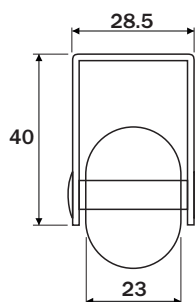

Rodízio Fixo D35mm 01311CI

hard

Dados do Produto

Capacidade de carga **32Kg**

Acabamento **Cromado / incolor**

Carga referencial (4 rodízios m²)

Dimensões ocupadas pelo sistema

Rodízio Fixo D50mm 01312CI

Dados do Produto

Capacidade de carga **40Kg**

Acabamento **Cromado / incolor**

Carga referencial (4 rodízios m²)

Dimensões ocupadas pelo sistema