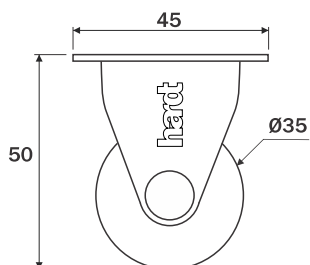

Rodízio fixo SL D35mm 01311CI

hard

Dados do Produto

Capacidade de carga	32Kg
Acabamento	Cromado / incolor

Dimensões ocupadas pelo sistema

Rodízio fixo SL D50mm 01312CI

Dados do Produto

Capacidade de carga	40Kg
Acabamento	Cromado / incolor

Dimensões ocupadas pelo sistema