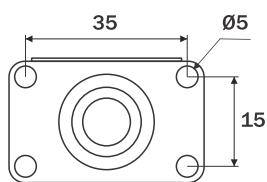

Rodízio fixo SL D35mm 01311CI

hard

Dados do Produto

Capacidade de carga	32Kg
Acabamento	Cromado / incolor

Dimensões ocupadas pelo sistema

Rodízio fixo SL D50mm 01312CI

Dados do Produto

Capacidade de carga	40Kg
Acabamento	Cromado / incolor

Dimensões ocupadas pelo sistema