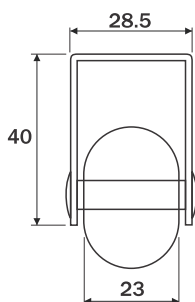

Rodízio fixo SL D35mm 01311CI

hard

Dados do Produto

Capacidade de carga	32Kg
Acabamento	Cromado / incolor

Dimensões ocupadas pelo sistema

Rodízio fixo SL D50mm 01312CI

Dados do Produto

Capacidade de carga	40Kg
Acabamento	Cromado / incolor

Dimensões ocupadas pelo sistema