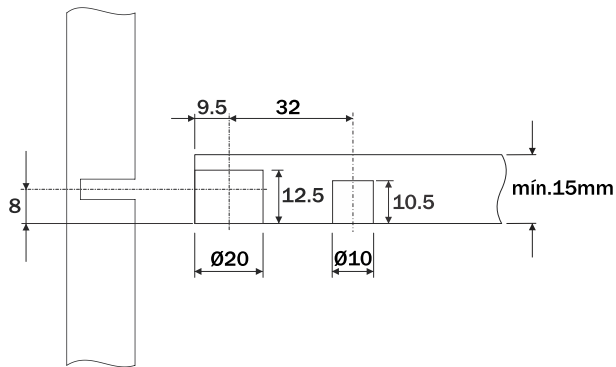

Sistema Tamborfix Maxi

Componente

Item	Código	Componente
1	L1040NI / L1041BR	Tamborfix Maxi D20x12
2	L1042NI / L1043BR	Tamborfix Maxi 20x12
3	L1044BR	Tambor Maxi Prateleira 20x12
4	L1045ZN	Haste TMX AA6x11
5	L1046ZN	Haste TMX M6x8
6	L4001BR	Bucha Plástica M6x10
7	L1047ZN	Haste Dupla TMX 6x35
8	L1048ZN	Haste Dupla TMX 6x38
Acabamento		Branco Niquelado Zincado

Medidas de Instalação

Tamborfix Maxi D20x12

Tamborfix Maxi 20x12
Tamborfix Maxi Prateleira 20x12

Fixação

! Para união dupla de painéis