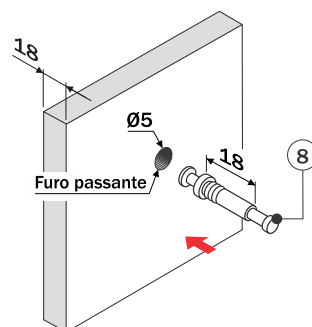

Sistema Tamborfix Maxi

Componente

Item	Código	Componente
1	L1040NI / L1041BR	Tamborfix Maxi D20x12
2	L1042NI / L1043BR	Tamborfix Maxi 20x12
3	L1044BR	Tambor Maxi Prateleira 20x12
4	L1045ZN	Haste TMX AA6x11
5	L1046ZN	Haste TMX M6x8
6	L4001BR	Bucha Plástica M6x10
7	L1047ZN	Haste Dupla TMX 6x35
8	L1048ZN	Haste Dupla TMX 6x38
Acabamento		Branco Niquelado Zincado

Medidas de Instalação

Tamborfix Maxi D20x12

Tamborfix Maxi 20x12
Tamborfix Maxi Prateleira 20x12

Fixação

! Para união dupla de painéis