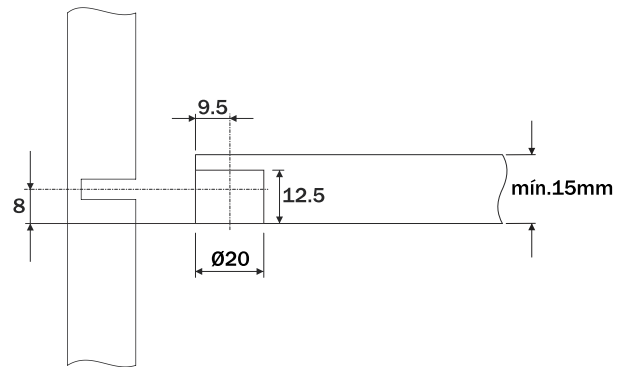

Sistema Tamborfix Maxi

Componente

Item	Código	Componente
1	L1040NI / L1041BR	Tamborfix Maxi D20x12
2	L1042NI / L1043BR	Tamborfix Maxi 20x12
3	L1044BR	Tambor Maxi Prateleira 20x12
4	L1045ZN	Haste TMX AA6x11
5	L1046ZN	Haste TMX M6x8
6	L4001BR	Bucha Plástica M6x10
7	L1047ZN	Haste Dupla TMX 6x35
8	L1048ZN	Haste Dupla TMX 6x38
Acabamento		Branco Niquelado Zincado

Medidas de Instalação

Tamborfix Maxi D20x12

Tamborfix Maxi 20x12
Tamborfix Maxi Prateleira 20x12

Fixação

! Para união dupla de painéis