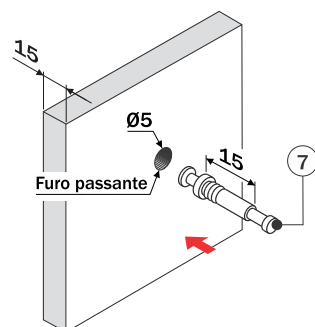

Sistema Tamborfix Maxi

Componente

Item	Código	Componente
1	L1040NI / L1041BR	Tamborfix Maxi D20x12
2	L1042NI / L1043BR	Tamborfix Maxi 20x12
3	L1044BR	Tambor Maxi Prateleira 20x12
4	L1045ZN	Haste TMX AA6x11
5	L1046ZN	Haste TMX M6x8
6	L4001BR	Bucha Plástica M6x10
7	L1047ZN	Haste Dupla TMX 6x35
8	L1048ZN	Haste Dupla TMX 6x38
Acabamento		Branco Niquelado Zincado

Medidas de Instalação

Tamborfix Maxi D20x12

Tamborfix Maxi 20x12
Tamborfix Maxi Prateleira 20x12

Fixação

! Para união dupla de painéis