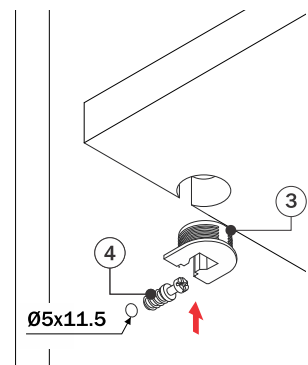

Sistema Tamborfix Maxi

Componente

Item	Código	Componente
1	L1040NI / L1041BR	Tamborfix Maxi D20x12
2	L1042NI / L1043BR	Tamborfix Maxi 20x12
3	L1044BR	Tambor Maxi Prateleira 20x12
4	L1045ZN	Haste TMX AA6x11
5	L1046ZN	Haste TMX M6x8
6	L4001BR	Bucha Plástica M6x10
7	L1047ZN	Haste Dupla TMX 6x35
8	L1048ZN	Haste Dupla TMX 6x38
Acabamento		Branco Niquelado Zincado

Medidas de Instalação

Tamborfix Maxi D20x12

Tamborfix Maxi 20x12
Tamborfix Maxi Prateleira 20x12

Fixação

! Para união dupla de painéis