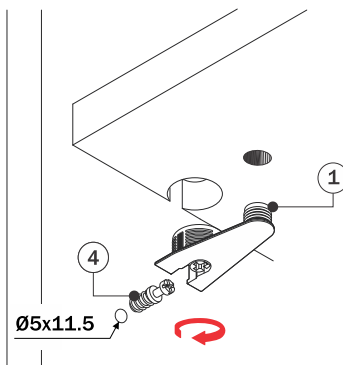

Sistema Tamborfix Maxi

Componente

Item	Código	Componente
1	L1040NI / L1041BR	Tamborfix Maxi D20x12
2	L1042NI / L1043BR	Tamborfix Maxi 20x12
3	L1044BR	Tambor Maxi Prateleira 20x12
4	L1045ZN	Haste TMX AA6x11
5	L1046ZN	Haste TMX M6x8
6	L4001BR	Bucha Plástica M6x10
7	L1047ZN	Haste Dupla TMX 6x35
8	L1048ZN	Haste Dupla TMX 6x38
Acabamento		Branco Niquelado Zincado

Medidas de Instalação

Tamborfix Maxi D20x12

Tamborfix Maxi 20x12
Tamborfix Maxi Prateleira 20x12

Fixação

! Para união dupla de painéis