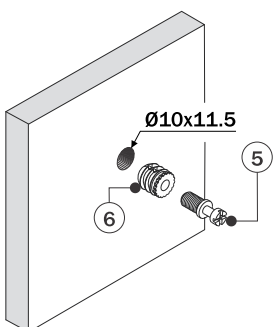

Sistema Tamborfix Maxi

Componente

Item	Código	Componente
1	L1040NI / L1041BR	Tamborfix Maxi D20x12
2	L1042NI / L1043BR	Tamborfix Maxi 20x12
3	L1044BR	Tambor Maxi Prateleira 20x12
4	L1045ZN	Haste TMX AA6x11
5	L1046ZN	Haste TMX M6x8
6	L4001BR	Bucha Plástica M6x10
7	L1047ZN	Haste Dupla TMX 6x35
8	L1048ZN	Haste Dupla TMX 6x38
Acabamento		Branco Niquelado Zincado

Medidas de Instalação

Tamborfix Maxi D20x12

Tamborfix Maxi 20x12
Tamborfix Maxi Prateleira 20x12

Fixação

! Para união dupla de painéis