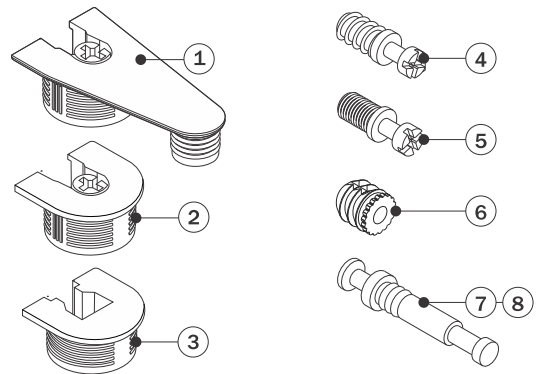

Sistema Tamborfix Maxi

Componente

Item	Código	Componente
1	L1040NI / L1041BR	Tamborfix Maxi D20x12
2	L1042NI / L1043BR	Tamborfix Maxi 20x12
3	L1044BR	Tambor Maxi Prateleira 20x12
4	L1045ZN	Haste TMX AA6x11
5	L1046ZN	Haste TMX M6x8
6	L4001BR	Bucha Plástica M6x10
7	L1047ZN	Haste Dupla TMX 6x35
8	L1048ZN	Haste Dupla TMX 6x38
Acabamento		Branco Niquelado Zincado

Medidas de Instalação

Tamborfix Maxi D20x12

Tamborfix Maxi 20x12
Tamborfix Maxi Prateleira 20x12

Fixação

! Para união dupla de painéis