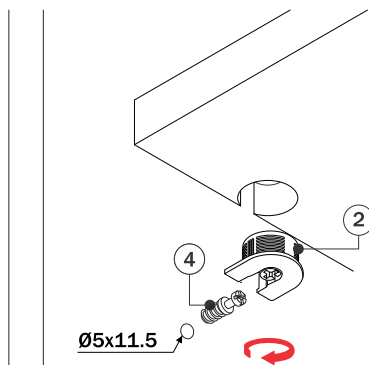

Sistema Tamborfix Maxi

Componente

Item	Código	Componente
1	L1040NI / L1041BR	Tamborfix Maxi D20x12
2	L1042NI / L1043BR	Tamborfix Maxi 20x12
3	L1044BR	Tambor Maxi Prateleira 20x12
4	L1045ZN	Haste TMX AA6x11
5	L1046ZN	Haste TMX M6x8
6	L4001BR	Bucha Plástica M6x10
7	L1047ZN	Haste Dupla TMX 6x35
8	L1048ZN	Haste Dupla TMX 6x38
Acabamento		Branco Niquelado Zincado

Medidas de Instalação

Tamborfix Maxi D20x12

Tamborfix Maxi 20x12
Tamborfix Maxi Prateleira 20x12

Fixação

! Para união dupla de painéis