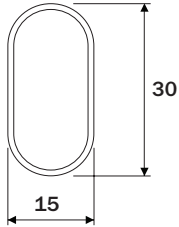

Tubos Cabideiros

hardt

Dados do Produto

Código	Espessura	Acabamento
F3002CR	0.6mm	Cromado
F3005CR	0.5mm	Cromado
Comprimento		3 metros

Dados do Produto

Código	Espessura	Acabamento
F3003CR	0.7mm	Cromado
F3004CR	0.5mm	Cromado
F3009CR	0.6mm	Cromado
Comprimento		3 metros

Dados do Produto

Código	Espessura	Acabamento
F3005AL	1.1mm	Alumínio Anodizado
Comprimento		3 metros

Dados do Produto

Código	Espessura	Acabamento
F3005AE	1.2mm	Alumínio Anodizado
Comprimento		3 metros