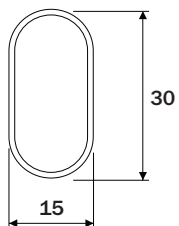

Tubos Cabideiros

hardt

Dados do Produto

Código	Espessura	Acabamento
F3002CR	0.6mm	Cromado
F3005CR	0.5mm	Cromado
Comprimento		3 metros

Dados do Produto

Código	Espessura	Acabamento
F3003CR	0.7mm	Cromado
F3004CR	0.5mm	Cromado
F3009CR	0.6mm	Cromado
Comprimento		3 metros

Dados do Produto

Código	Espessura	Acabamento
F3005AL	1.1mm	Alumínio Anodizado
Comprimento		3 metros

Dados do Produto

Código	Espessura	Acabamento
F3005AE	1.2mm	Alumínio Anodizado
Comprimento		3 metros