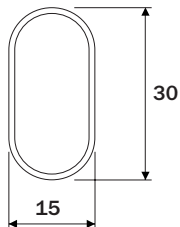

Tubos Cabideiros

hardt

Dados do Produto

Código	Espessura	Acabamento
F3010CR	0.4mm	Cromado
F3005CR	0.5mm	Cromado
Comprimento		3 metros

Dados do Produto

Código	Espessura	Acabamento
F3004CR	0.5mm	Cromado
Comprimento		3 metros

Tubos Cabideiros

hardt

Dados do Produto

Código	Espessura	Acabamento
F3006AL	1.2mm	Alumínio Anodizado
PF300601		PVC Transparente
Comprimento		3 metros

Dados do Produto

Código	Espessura	Acabamento
F3007AL	1.3mm	Alumínio Anodizado
PF300601		PVC Transparente
Comprimento		3 metros