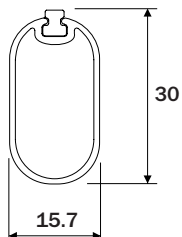

Tubos Cabideiros

hardt

Dados do Produto

Código	Espessura	Acabamento
F3010CR	0.4mm	Cromado
F3005CR	0.5mm	Cromado
Comprimento		3 metros

Dados do Produto

Código	Espessura	Acabamento
F3004CR	0.5mm	Cromado
Comprimento		3 metros

Tubos Cabideiros

hardt

Dados do Produto

Código	Espessura	Acabamento
F3006AL	1.2mm	Alumínio Anodizado
PF300601		PVC Transparente
Comprimento		3 metros

Dados do Produto

Código	Espessura	Acabamento
F3007AL	1.3mm	Alumínio Anodizado
PF300601		PVC Transparente
Comprimento		3 metros