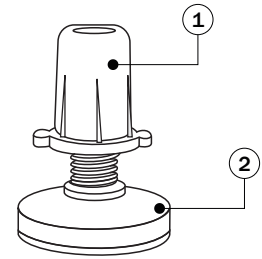

Sapata Metálica Regulável D21

Dados do Produto

Item	Componente	Quantidade
1	Bucha M6	01
2	Sapata rosca M6	01

Dados do Produto

Código	Diâmetro	Rosca
L3041NI	21mm	M6
L3043NI	21mm	M6
L3021NI (sem bucha)	21mm	M6
L3027NP	21mm	M6
L3041NP	21mm	M6
Acabamento	Niquelada | Niquelada Preta	

Dimensões ocupadas pelo sistema