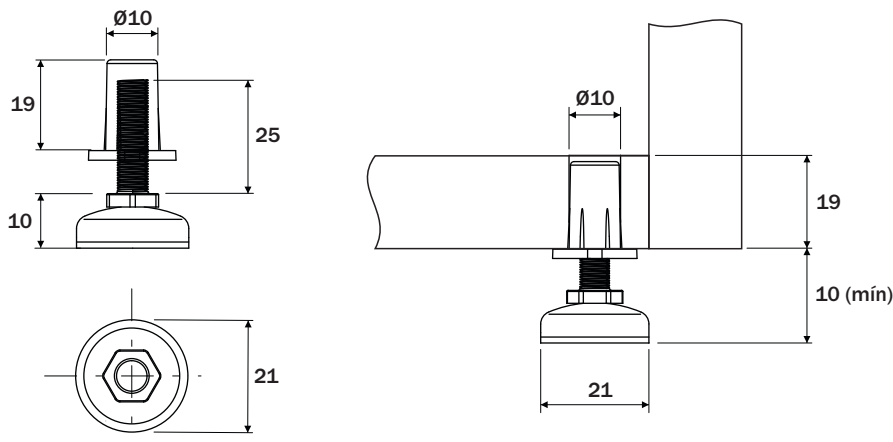

## Dados do Produto

Item	Componente	Quantidade
1	Bucha M6	01
2	Sapata rosca M6	01

## Dados do Produto

Código	Diâmetro	Rosca
L3041NI	21mm	M6
L3043NI	21mm	M6
L3021NI ( sem bucha )	21mm	M6
L3027NP	21mm	M6
L3041NP	21mm	M6
Acabamento	Niquelada   Niquelada Preta	

## Dimensões ocupadas pelo sistema