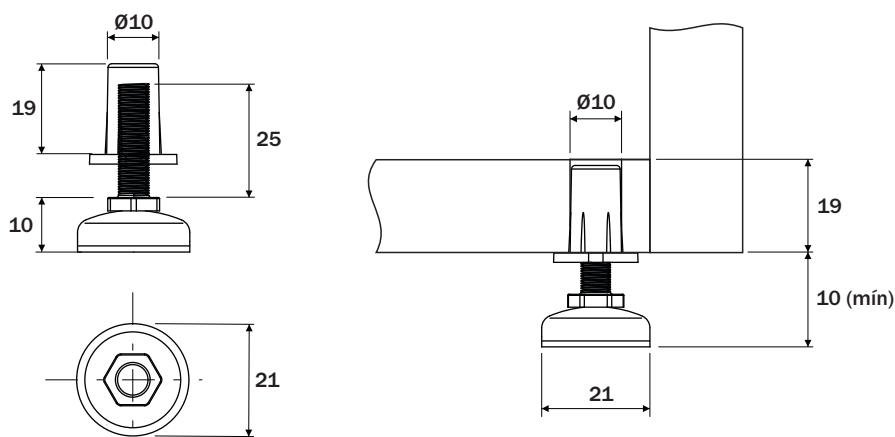

Sapata Metálica Regulável D21

Dados do Produto

Item	Componente	Quantidade
1	Bucha M6	01
2	Sapata rosca M6	01

Dados do Produto

Código	Diâmetro	Rosca
L3001NI	21mm	M6
L3021NI (sem bucha)	21mm	M6
L3027NP	21mm	M6
Acabamento	Niquelada/Preta Niquelada/Branca	

Dimensões ocupadas pelo sistema

Sapata Metálica Regulável D33

Dados do Produto

Item	Componente	Quantidade
1	Bucha M8	01
2	Sapata rosca M8	01

Dados do Produto

Código	Diâmetro	Rosca
L3002NI	33mm	M8
L3022NI (sem bucha)	33mm	M8
L3028NP	33mm	M8
Acabamento	Niquelada/Preta Niquelada/Branca	

Dimensões ocupadas pelo sistema