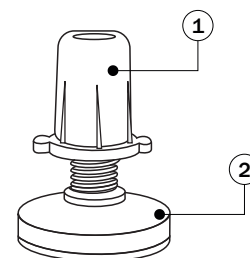

Sapata Metálica Regulável D21

Dados do Produto

Item	Componente	Quantidade
1	Bucha M6	01
2	Sapata rosca M6	01

Dados do Produto

Código	Diâmetro	Rosca
L3001NI	21mm	M6
L3021NI (sem bucha)	21mm	M6
L3027NP	21mm	M6
Acabamento	Niquelada/Preta Niquelada/Branca	

Dimensões ocupadas pelo sistema

Sapata Metálica Regulável D33

Dados do Produto

Item	Componente	Quantidade
1	Bucha M8	01
2	Sapata rosca M8	01

Dados do Produto

Código	Diâmetro	Rosca
L3002NI	33mm	M8
L3022NI (sem bucha)	33mm	M8
L3028NP	33mm	M8
Acabamento	Niquelada/Preta Niquelada/Branca	

Dimensões ocupadas pelo sistema