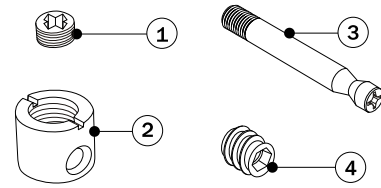

## Componente

Item	Componente	Quant.
1	Parafuso de travamento	01
2	Tambor 15x14	01
3	Haste M6x34	01
4	Bucha M6x12	01
Acabamento		Niquelado

## Medidas de Instalação