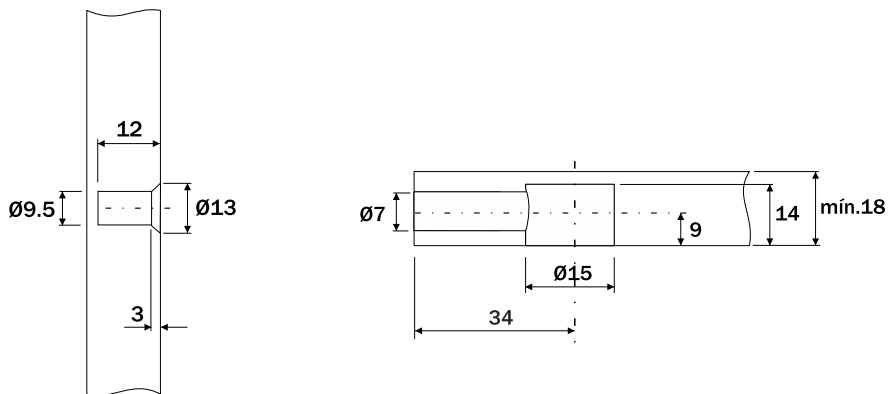

# Sistema Superfix L1010NI

## Componente

Item	Componente	Quant.
1	Parafuso de travamento	01
2	Tambor 15x14	01
3	Haste M6x34	01
4	Bucha M6x12	01
Acabamento		Niquelado

## Medidas de Instalação