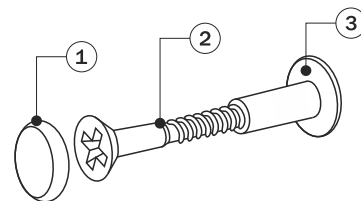

Parafuso Junção

Componente

Item	Código	Componente
1	L2002BR	Tampa D12
2	F2001NI	Parafuso junção 4x20
Acabamento		Niquelado I Branco

Dimensões ocupadas pelo sistema

Parafuso União

Dados do Produto

Item	Código	Componente
1	L2006ZN	Tampa D12
2	L2005ZN	Parafuso união 4x35
2	L2004ZN	Parafuso união 4x30
3	L2003BR	Porca D12
Acabamento		Zincado I Branco

Dimensões ocupadas pelo sistema

Item	L
L2010ZN	30 a 34
L2011ZN	35 a 38

Parafuso União M4 L2015NI

Dados do Produto

Item	Componente	Quantidade
1	Parafuso M4x20	01
2	Porca M4x20	01
Acabamento		Niquelado

Dimensões ocupadas pelo sistema