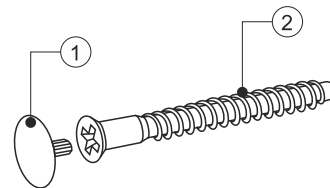

Parafuso Junção

Componente

Item	Código	Componente
1	L2002BR	Tampa D12
2	F2001NI	Parafuso junção 4x20
Acabamento		Niquelado I Branco

Dimensões ocupadas pelo sistema

Parafuso União

Dados do Produto

Item	Código	Componente
1	L2006ZN	Tampa D12
2	L2005ZN	Parafuso união 4x35
2	L2004ZN	Parafuso união 4x30
3	L2003BR	Porca D12
Acabamento		Zincado I Branco

Dimensões ocupadas pelo sistema

Item	L
L2010ZN	30 a 34
L2011ZN	35 a 38

Parafuso União M4 L2015NI

Dados do Produto

Item	Componente	Quantidade
1	Parafuso M4x20	01
2	Porca M4x20	01
Acabamento		Niquelado

Dimensões ocupadas pelo sistema