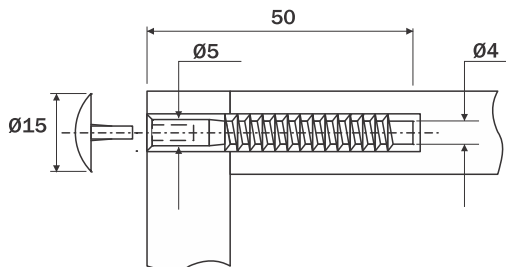

Parafuso Junção

Componente

Item	Código	Componente
1	L2002BR	Tampa D12
2	F2001NI	Parafuso junção 4x20
Acabamento		Niquelado I Branco

Dimensões ocupadas pelo sistema

Parafuso União

Dados do Produto

Item	Código	Componente
1	L2006ZN	Tampa D12
2	L2005ZN	Parafuso união 4x35
2	L2004ZN	Parafuso união 4x30
3	L2003BR	Porca D12
Acabamento		Zincado I Branco

Dimensões ocupadas pelo sistema

Item	L
L2010ZN	30 a 34
L2011ZN	35 a 38

Parafuso União M4 L2015NI

Dados do Produto

Item	Componente	Quantidade
1	Parafuso M4x20	01
2	Porca M4x20	01
Acabamento		Niquelado

Dimensões ocupadas pelo sistema