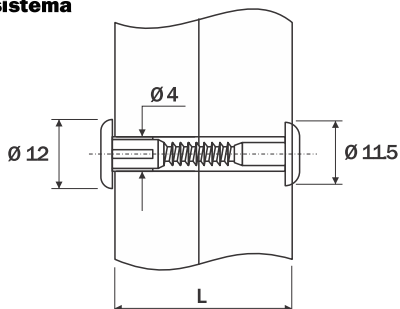

Parafuso Junção

Componente

Item	Código	Componente
1	L2002BR	Tampa D12
2	F2001NI	Parafuso junção 4x20
Acabamento		Niquelado I Branco

Dimensões ocupadas pelo sistema

Parafuso União

Dados do Produto

Item	Código	Componente
1	L2006ZN	Tampa D12
2	L2005ZN	Parafuso união 4x35
2	L2004ZN	Parafuso união 4x30
3	L2003BR	Porca D12
Acabamento		Zincado I Branco

Dimensões ocupadas pelo sistema

Item	L
L2010ZN	30 a 34
L2011ZN	35 a 38

Parafuso União M4 L2015NI

Dados do Produto

Item	Componente	Quantidade
1	Parafuso M4x20	01
2	Porca M4x20	01
Acabamento		Niquelado

Dimensões ocupadas pelo sistema