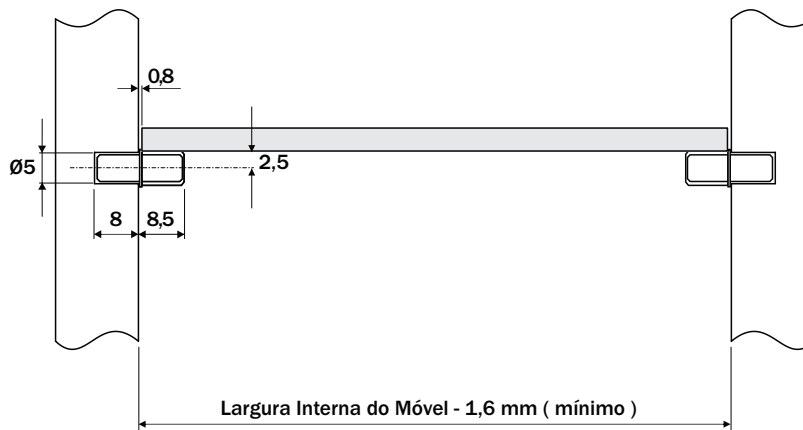

Suporte Prateleira Vidro F1121NI

hardt

Dados do Produto

Acabamento Niquelado / Incolor

Dimensões ocupadas pelo sistema

Suporte Prateleira Vidro F1205NI

Dados do Produto

Acabamento Niquelado / Incolor

Dimensões ocupadas pelo sistema

Suporte Prateleira Vidro F1206NI

hardt

Dados do Produto

Acabamento Niquelado / Incolor

Dimensões ocupadas pelo sistema

Suporte Prateleira Vidro F1102NI

Dados do Produto

Componente

Item	Componente	Quantidade
1	Suporte	01
2	Retentor	01

Dados do Produto

Acabamento Niquelado / Incolor
 Espessura Vidro 4mm a 8mm

Dimensões ocupadas pelo sistema

Suporte Prateleira Vidro com Regulagem F2104 - AL - CR

hardt

Componente

Item	Componente	Quantidade
1	Suporte	01
2	Retentor	01

Dados do Produto

Acabamento	Alumínio I Niquelado
Espessura Vidro	6mm a 10mm

Dimensões ocupadas pelo sistema