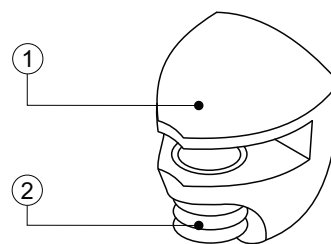

Componente

Item	Componente	Quantidade
1	Suporte	01
2	Retentor	01

Dados do Produto

Acabamento Niquelado / Incolor
 Espessura Vidro 4mm a 8mm

Dimensões ocupadas pelo sistema

Suporte Prateleira Vidro com Regulagem F2104 - AL - CR

hardt

Componente

Item	Componente	Quantidade
1	Suporte	01
2	Retentor	01

Dados do Produto

Acabamento	Alumínio I Niquelado
Espessura Vidro	6mm a 10mm

Dimensões ocupadas pelo sistema