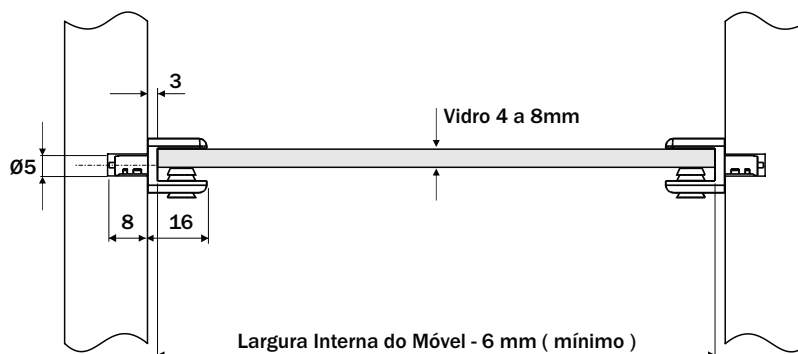

Dimensões ocupadas pelo sistema

Suporte Prateleira Vidro F1206NI

hardt

Dados do Produto

Acabamento Niquelado / Incolor

Dimensões ocupadas pelo sistema

Suporte Prateleira Vidro F1102NI

Dados do Produto

Acabamento Niquelado / Incolor

Dimensões ocupadas pelo sistema

Suporte Prateleira Vidro F1108NI

hardt

Dados do Produto

Acabamento Niquelado / Incolor

Dimensões ocupadas pelo sistema

Suporte Prateleira Vidro com Regulagem F2103NI

Componente

Item	Componente	Quantidade
1	Suporte	01
2	Retentor	01

Dados do Produto

Acabamento Niquelado / Incolor
 Espessura Vidro 4mm a 8mm

Dimensões ocupadas pelo sistema

Suporte Prateleira Vidro com Regulagem F2104 - AL - CR

hardt

Componente

Item	Componente	Quantidade
1	Suporte	01
2	Retentor	01

Dados do Produto

Acabamento	Alumínio I Niquelado
Espessura Vidro	6mm a 10mm

Dimensões ocupadas pelo sistema