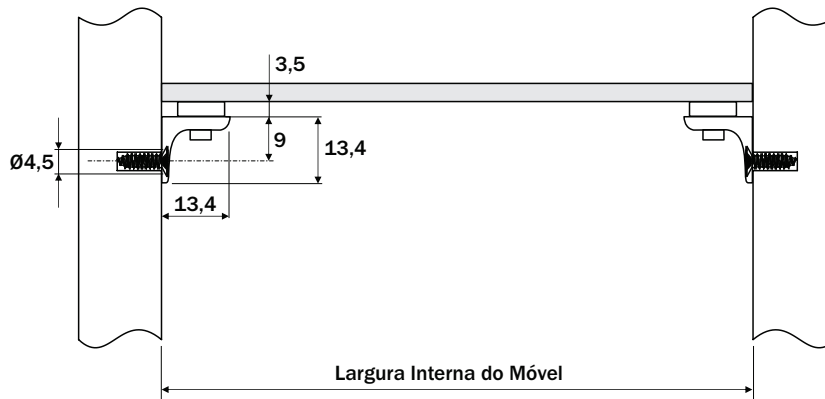

Dimensões ocupadas pelo sistema

Suporte Prateleira Vidro F1206NI

hardt

Dados do Produto

Acabamento Niquelado / Incolor

Dimensões ocupadas pelo sistema

Suporte Prateleira Vidro F1102NI

Dados do Produto

Acabamento Niquelado / Incolor

Dimensões ocupadas pelo sistema

Suporte Prateleira Vidro F1108NI

hardt

Dados do Produto

Acabamento Niquelado / Incolor

Dimensões ocupadas pelo sistema

Suporte Prateleira Vidro com Regulagem F2103NI

Componente

Item	Componente	Quantidade
1	Suporte	01
2	Retentor	01

Dados do Produto

Acabamento Niquelado / Incolor
 Espessura Vidro 4mm a 8mm

Dimensões ocupadas pelo sistema

Suporte Prateleira Vidro com Regulagem F2104 - AL - CR

hardt

Componente

Item	Componente	Quantidade
1	Suporte	01
2	Retentor	01

Dados do Produto

Acabamento	Alumínio I Niquelado
Espessura Vidro	6mm a 10mm

Dimensões ocupadas pelo sistema