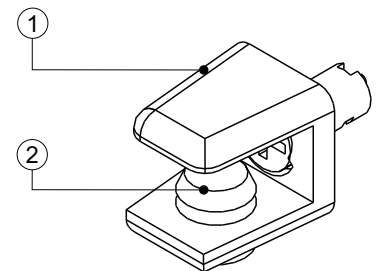

Acabamento Niquelado / Incolor

Dimensões ocupadas pelo sistema

Suporte Prateleira Vidro F1108NI

hardt

Dados do Produto

Acabamento Niquelado / Incolor

Dimensões ocupadas pelo sistema

Suporte Prateleira Vidro com Regulagem F2103NI

Componente

Item	Componente	Quantidade
1	Suporte	01
2	Retentor	01

Dados do Produto

Acabamento Niquelado / Incolor
 Espessura Vidro 4mm a 8mm

Dimensões ocupadas pelo sistema

Suporte Prateleira Vidro com Regulagem F2104 - AL - CR