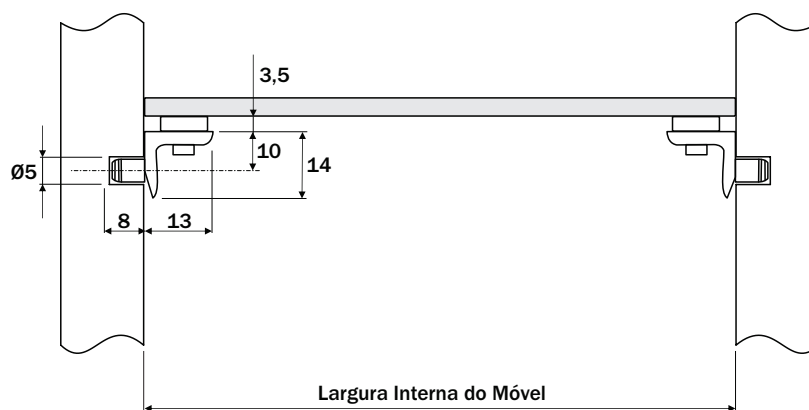

Suporte Prateleira Vidro F1121NI

hardt

Dados do Produto

Acabamento Niquelado / Incolor

Dimensões ocupadas pelo sistema

Suporte Prateleira Vidro F1205NI

Dados do Produto

Acabamento Niquelado / Incolor

Dimensões ocupadas pelo sistema

Suporte Prateleira Vidro F1206NI

hardt

Dados do Produto

Acabamento Niquelado / Incolor

Dimensões ocupadas pelo sistema

Suporte Prateleira Vidro F1102NI

Dados do Produto

Acabamento Niquelado / Incolor

Dimensões ocupadas pelo sistema

Suporte Prateleira Vidro F1108NI

hardt

Dados do Produto

Acabamento Niquelado / Incolor

Dimensões ocupadas pelo sistema

Suporte Prateleira Vidro com Regulagem F2103NI

Componente

Item	Componente	Quantidade
1	Suporte	01
2	Retentor	01

Dados do Produto

Acabamento Niquelado / Incolor
 Espessura Vidro 4mm a 8mm

Dimensões ocupadas pelo sistema

Suporte Prateleira Vidro com Regulagem F2104 - AL - CR