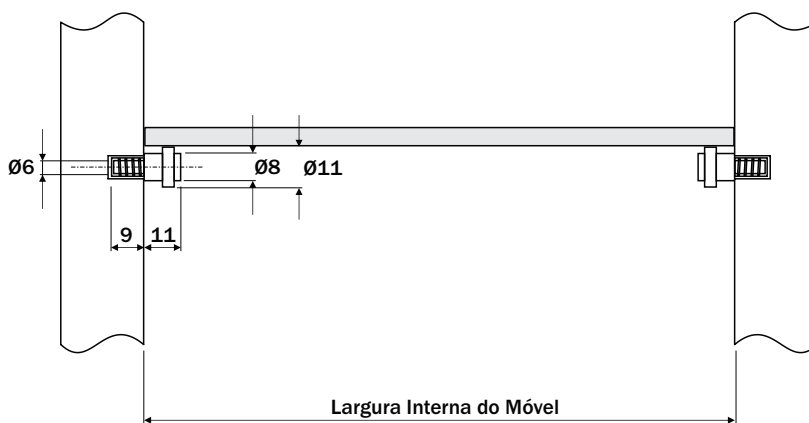

Dimensões ocupadas pelo sistema

Suporte Prateleira Vidro F1206NI

hardt

Dados do Produto

Acabamento Niquelado / Incolor

Dimensões ocupadas pelo sistema

Suporte Prateleira Vidro F1102NI

Dados do Produto

Acabamento Niquelado / Incolor

Dimensões ocupadas pelo sistema

Suporte Prateleira Vidro F1108NI

hardt

Dados do Produto

Acabamento Niquelado / Incolor

Dimensões ocupadas pelo sistema

Suporte Prateleira Vidro com Regulagem F2103NI

Componente

Item	Componente	Quantidade
1	Suporte	01
2	Retentor	01

Dados do Produto

Acabamento Niquelado / Incolor
 Espessura Vidro 4mm a 8mm

Dimensões ocupadas pelo sistema

Suporte Prateleira Vidro com Regulagem F2104 - AL - CR

hardt

Componente

Item	Componente	Quantidade
1	Suporte	01
2	Retentor	01

Dados do Produto

Acabamento	Alumínio I Niquelado
Espessura Vidro	6mm a 10mm

Dimensões ocupadas pelo sistema