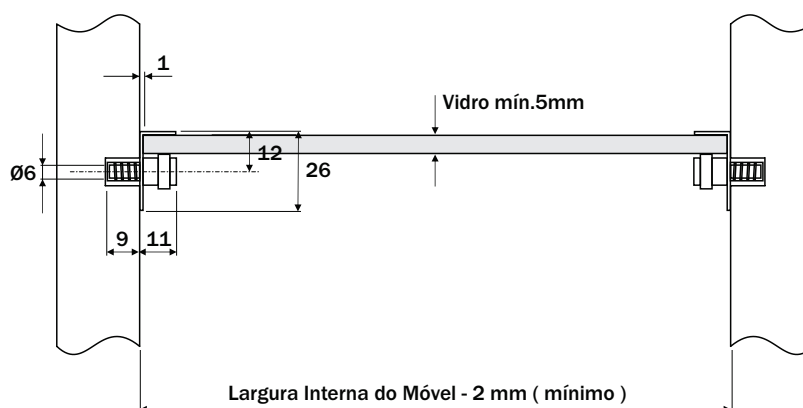

Suporte Prateleira Vidro F1121NI

hardt

Dados do Produto

Acabamento Niquelado / Incolor

Dimensões ocupadas pelo sistema

Suporte Prateleira Vidro F1205NI

Dados do Produto

Acabamento Niquelado / Incolor

Dimensões ocupadas pelo sistema

Suporte Prateleira Vidro F1206NI

hardt

Dados do Produto

Acabamento Niquelado / Incolor

Dimensões ocupadas pelo sistema

Suporte Prateleira Vidro F1102NI

Dados do Produto

Componente

Item	Componente	Quantidade
1	Suporte	01
2	Retentor	01

Dados do Produto

Acabamento Niquelado / Incolor
 Espessura Vidro 4mm a 8mm

Dimensões ocupadas pelo sistema

Suporte Prateleira Vidro com Regulagem F2104 - AL - CR

hardt

Componente

Item	Componente	Quantidade
1	Suporte	01
2	Retentor	01

Dados do Produto

Acabamento	Alumínio I Niquelado
Espessura Vidro	6mm a 10mm

Dimensões ocupadas pelo sistema