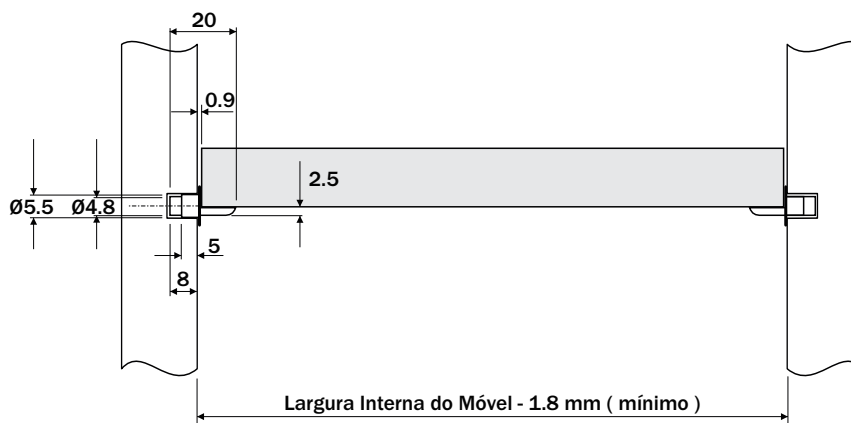

Suporte Prateleira PINO D5

hardt

Dados do Produto

Item	Código	A	B	Esp. Prat.
1	F1200NI	8	7.8	15
2	F1200NP	8	7.8	15
3	F1217NI	10	9.8	18
Acabamento		Niquelado I Niquelado preto		

Dimensões ocupadas pelo sistema

Suporte Prateleira

Dados do Produto

Item	Código	H	H1	Esp. Prat.
1	F1104BR	16.5	26.5	15
2	F1105BR	18	28	18
Acabamento		Branco		

Dimensões ocupadas pelo sistema

Suporte Prateleira

hardt

Componente

Item	Código	Componente
1	F1207NI	Suporte Prateleira Pino RT Ø5
2	F1114NI	Bucha para Pino RT
Acabamento		Niquelado

Dimensões ocupadas pelo sistema

Suporte Prateleira

Componente

Item	Código	Componente
1	F1209NI	Suporte Prateleira Pino RT Ø7
2	F1210NI	Bucha para Pino RT
Acabamento		Niquelado

Dimensões ocupadas pelo sistema