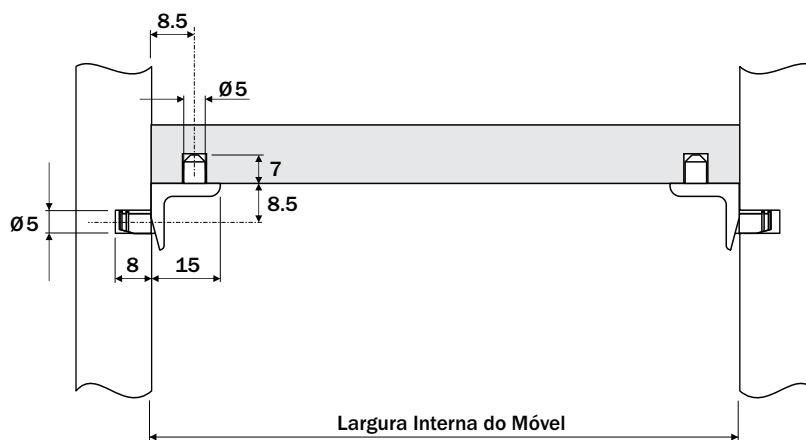

Dimensões ocupadas pelo sistema

Suporte Prateleira F1109NI

hardt

Dados do Produto

Acabamento Niquelado

Dimensões ocupadas pelo sistema

Suporte Prateleira F1103NI

Dados do Produto

Acabamento Niquelado

Dimensões ocupadas pelo sistema

Suporte Prateleira F1107NI

hardt

Dados do Produto

Acabamento Niquelado

Dimensões ocupadas pelo sistema

Suporte Prateleira 13x13