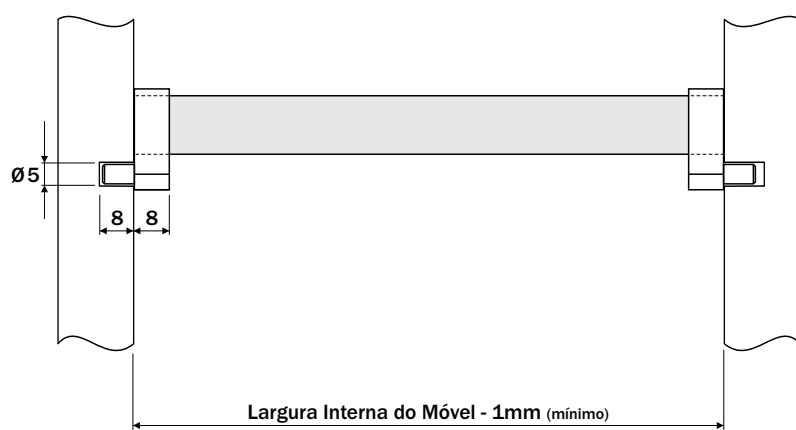

Suporte Prateleira PINO D5

hardt

Dados do Produto

Item	Código	A	B	Esp. Prat.
1	F1200NI	8	7.8	15
2	F1200NP	8	7.8	15
3	F1217NI	10	9.8	18
Acabamento		Niquelado I Niquelado preto		

Dimensões ocupadas pelo sistema

Suporte Prateleira

Dados do Produto

Item	Código	H	H1	Esp. Prat.
1	F1104BR	16.5	26.5	15
2	F1105BR	18	28	18
Acabamento		Branco		

Dimensões ocupadas pelo sistema

Suporte Prateleira

hardt

Componente

Item	Código	Componente
1	F1207NI	Suporte Prateleira Pino RT Ø5
2	F1114NI	Bucha para Pino RT
Acabamento		Niquelado

Dimensões ocupadas pelo sistema

Suporte Prateleira

Componente

Item	Código	Componente
1	F1209NI	Suporte Prateleira Pino RT Ø7
2	F1210NI	Bucha para Pino RT
Acabamento		Niquelado

Dimensões ocupadas pelo sistema