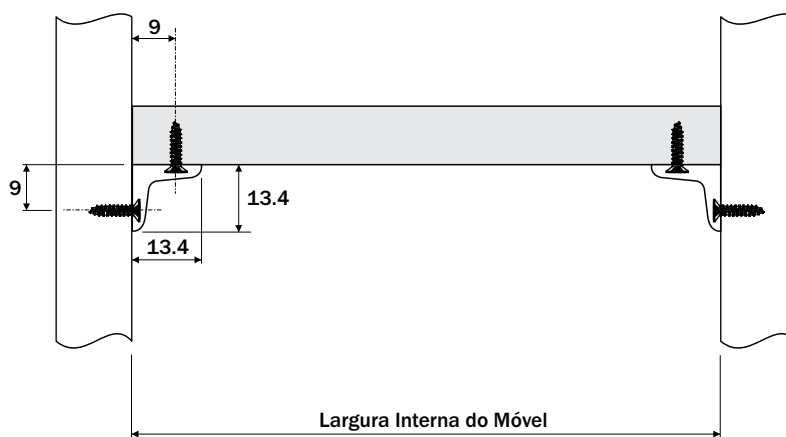

Dimensões ocupadas pelo sistema