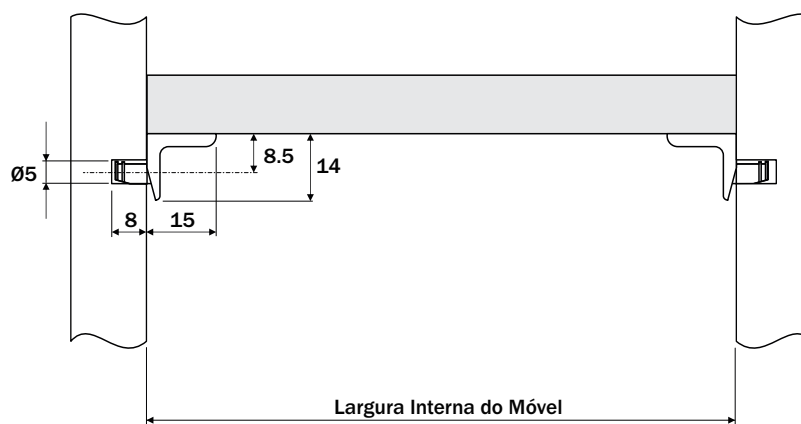

Dimensões ocupadas pelo sistema

Suporte Prateleira F1109NI

hardt

Dados do Produto

Acabamento Niquelado

Dimensões ocupadas pelo sistema

Suporte Prateleira F1103NI

Dados do Produto

Acabamento Niquelado

Dimensões ocupadas pelo sistema

Suporte Prateleira F1107NI

hardt

Dados do Produto

Acabamento Niquelado

Dimensões ocupadas pelo sistema

Suporte Prateleira 13x13