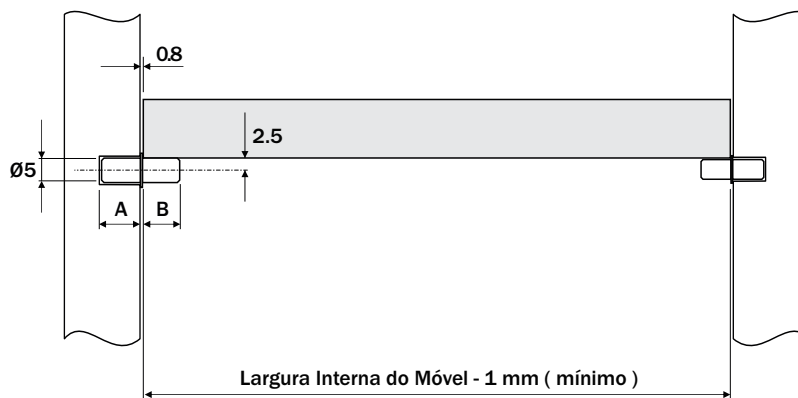

Suporte Prateleira PINO D5

hardt

Dados do Produto

Item	Código	A	B	Esp. Prat.
1	F1200NI	8	7.8	15
2	F1200NP	8	7.8	15
3	F1217NI	10	9.8	18
Acabamento		Niquelado I Niquelado preto		

Dimensões ocupadas pelo sistema

Suporte Prateleira

Dados do Produto

Item	Código	H	H1	Esp. Prat.
1	F1104BR	16.5	26.5	15
2	F1105BR	18	28	18
Acabamento		Branco		

Dimensões ocupadas pelo sistema

Suporte Prateleira

hardt

Componente

Item	Código	Componente
1	F1207NI	Suporte Prateleira Pino RT Ø5
2	F1114NI	Bucha para Pino RT
Acabamento		Niquelado

Dimensões ocupadas pelo sistema

Suporte Prateleira

Componente

Item	Código	Componente
1	F1209NI	Suporte Prateleira Pino RT Ø7
2	F1210NI	Bucha para Pino RT
Acabamento		Niquelado

Dimensões ocupadas pelo sistema