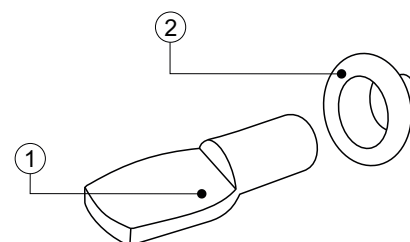

Suporte Prateleira

Dados do Produto

Item	Código	H	H1	Esp. Prat.
1	F1104BR	16.5	26.5	15
2	F1105BR	18	28	18
Acabamento		Branco		

Dimensões ocupadas pelo sistema

Suporte Prateleira

hardt

Componente

Item	Código	Componente
1	F1207NI	Suporte Prateleira Pino RT Ø5
2	F1114NI	Bucha para Pino RT
Acabamento		Niquelado

Dimensões ocupadas pelo sistema

Suporte Prateleira

Componente

Item	Código	Componente
1	F1209NI	Suporte Prateleira Pino RT Ø7
2	F1210NI	Bucha para Pino RT
Acabamento		Niquelado

Dimensões ocupadas pelo sistema