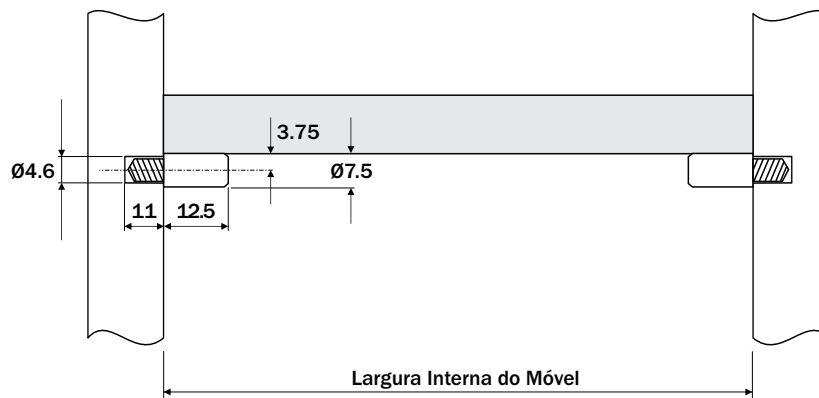

Suporte Prateleira F1112NI

hardt

Dados do Produto

Acabamento Niquelado

Dimensões ocupadas pelo sistema