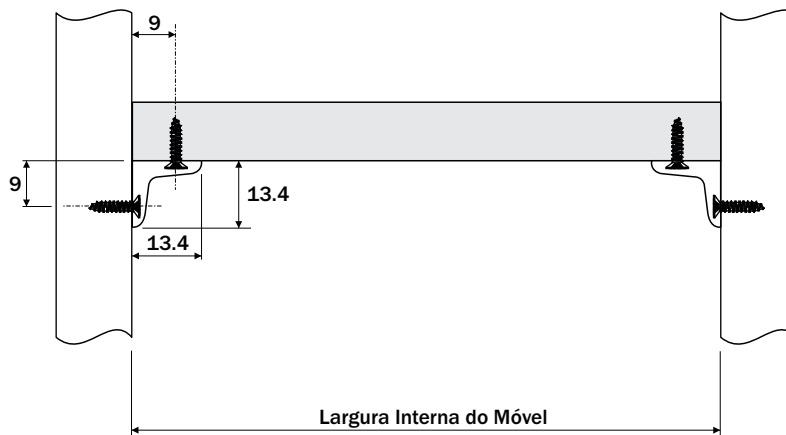

Acabamento Niquelado

Dimensões ocupadas pelo sistema

Suporte Prateleira F1107NI

hardt

Dados do Produto

Acabamento Niquelado

Dimensões ocupadas pelo sistema

Suporte Prateleira 13x13