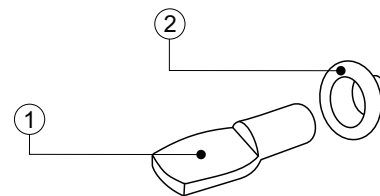

Suporte Prateleira

Dados do Produto

Item	Código	H	H1	Esp. Prat.
1	F1104BR	16.5	26.5	15
2	F1105BR	18	28	18
Acabamento		Branco		

Dimensões ocupadas pelo sistema

Suporte Prateleira

hardt

Componente

Item	Código	Componente
1	F1207NI	Suporte Prateleira Pino RT Ø5
2	F1114NI	Bucha para Pino RT
Acabamento		Niquelado

Dimensões ocupadas pelo sistema

Suporte Prateleira

Componente

Item	Código	Componente
1	F1209NI	Suporte Prateleira Pino RT Ø7
2	F1210NI	Bucha para Pino RT
Acabamento		Niquelado

Dimensões ocupadas pelo sistema