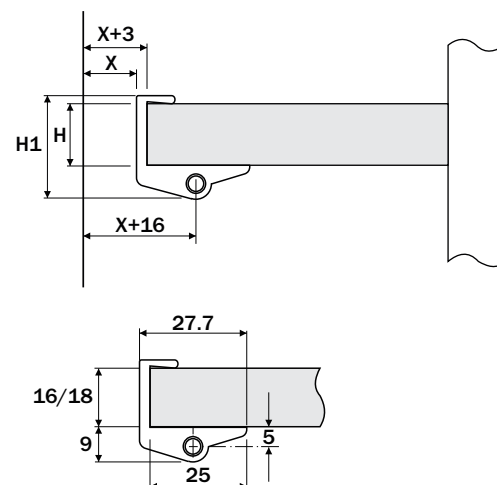

Suporte Prateleira PINO D5

hardt

Dados do Produto

Item	Código	A	B	Esp. Prat.
1	F1200NI	8	7.8	15
2	F1200NP	8	7.8	15
3	F1217NI	10	9.8	18
Acabamento		Niquelado I Niquelado preto		

Dimensões ocupadas pelo sistema

Suporte Prateleira

Dados do Produto

Item	Código	H	H1	Esp. Prat.
1	F1104BR	16.5	26.5	15
2	F1105BR	18	28	18
Acabamento		Branco		

Dimensões ocupadas pelo sistema

Suporte Prateleira

hardt

Componente

Item	Código	Componente
1	F1207NI	Suporte Prateleira Pino RT Ø5
2	F1114NI	Bucha para Pino RT
Acabamento		Niquelado

Dimensões ocupadas pelo sistema

Suporte Prateleira

Componente

Item	Código	Componente
1	F1209NI	Suporte Prateleira Pino RT Ø7
2	F1210NI	Bucha para Pino RT
Acabamento		Niquelado

Dimensões ocupadas pelo sistema