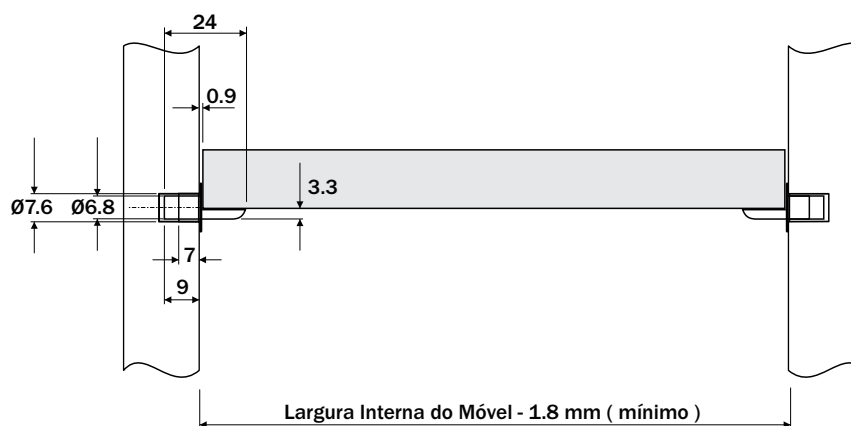

Suporte Prateleira PINO D5

hardt

Dados do Produto

Item	Código	A	B	Esp. Prat.
1	F1200NI	8	7.8	15
2	F1200NP	8	7.8	15
3	F1217NI	10	9.8	18
Acabamento		Niquelado I Niquelado preto		

Dimensões ocupadas pelo sistema

Suporte Prateleira

Dados do Produto

Item	Código	H	H1	Esp. Prat.
1	F1104BR	16.5	26.5	15
2	F1105BR	18	28	18
Acabamento		Branco		

Dimensões ocupadas pelo sistema

Suporte Prateleira

hardt

Componente

Item	Código	Componente
1	F1207NI	Suporte Prateleira Pino RT Ø5
2	F1114NI	Bucha para Pino RT
Acabamento		Niquelado

Dimensões ocupadas pelo sistema

Suporte Prateleira

Componente

Item	Código	Componente
1	F1209NI	Suporte Prateleira Pino RT Ø7
2	F1210NI	Bucha para Pino RT
Acabamento		Niquelado

Dimensões ocupadas pelo sistema