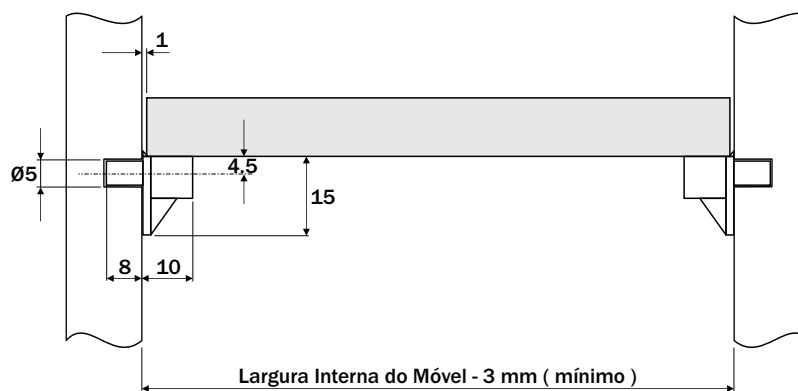

Dimensões ocupadas pelo sistema

Suporte Prateleira

Componente

Item	Código	Componente
1	F1209NI	Suporte Prateleira Pino RT Ø7
2	F1210NI	Bucha para Pino RT
Acabamento		Niquelado

Dimensões ocupadas pelo sistema

Suporte Prateleira F1112NI

hardt

Dados do Produto

Acabamento Niquelado

Dimensões ocupadas pelo sistema

Suporte Prateleira Trapézio

Componente

Item	Código	Acabamento
1	F1213TR	Zincado / Incolor
2	F1213BR	Zincado / Branco
3	F1213MR	Zincado / Marrom
4	F1213PR	Zincado / Preto

Dimensões ocupadas pelo sistema

Suporte Prateleira F1109NI

hardt

Dados do Produto

Acabamento Niquelado

Dimensões ocupadas pelo sistema

Suporte Prateleira F1103NI

Dados do Produto