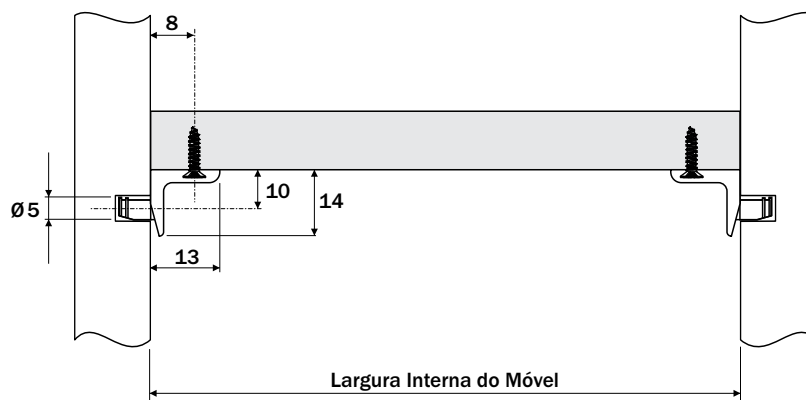

Componente

Item	Código	Acabamento
1	F1216NI	Niquelado
2	F1216PR	Niquelado Preto

Dimensões ocupadas pelo sistema

Suporte Prateleira F1110NI

hardt

Dados do Produto

Acabamento Niquelado

Dimensões ocupadas pelo sistema