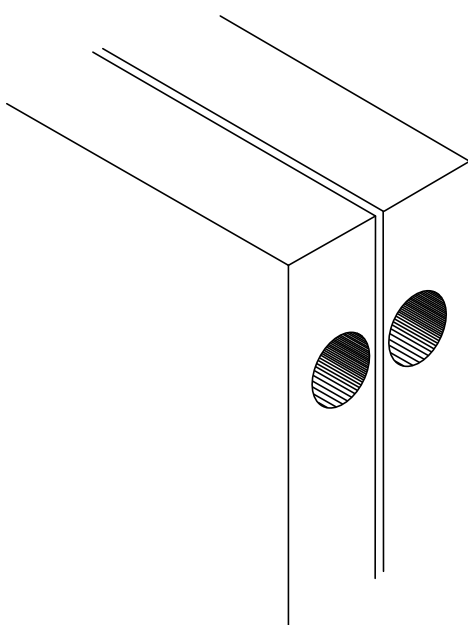

Medidas de Instalação

1 Efetue as furações nos painéis de acordo com o modelo da dobradiça.