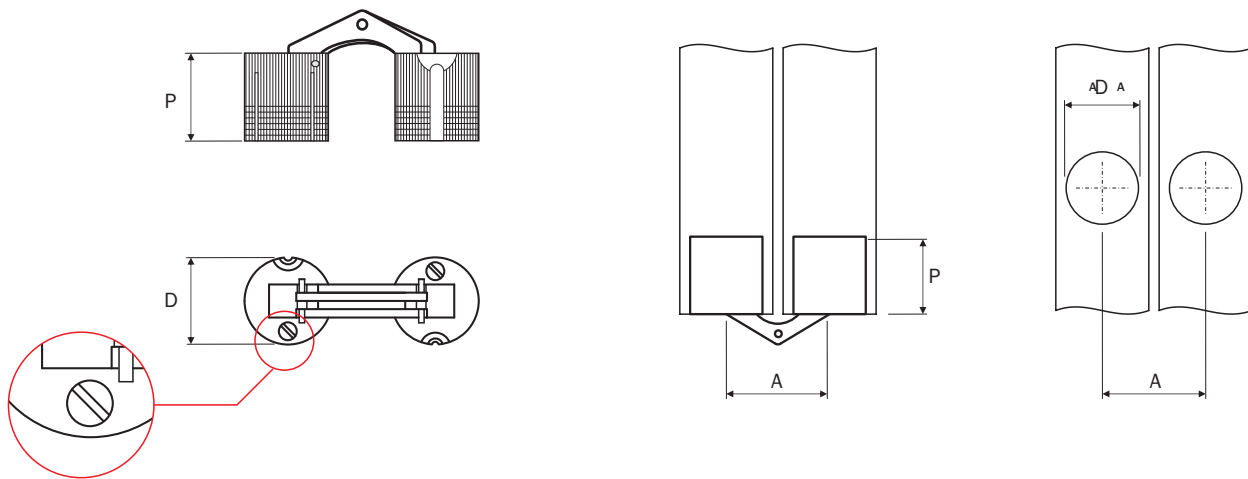

# Dobradiça Invisível Cilíndrico

## Dados do Produto

Código	DØ	A	P
F0039LT	08	12.3	09.5
F0040LT	10	15.8	11.0
F0041LT	12	18.7	14.0
F0043LT	14	22.0	15.5
F0044LT	16	24.0	16.2
Ângulo de abertura			180°
Acabamento		Latão natural	

## Medidas de Instalação

**1** Efetue as furações nos painéis de acordo com o modelo da dobradiça.

**2** Monte a dobradiça e aperte os parafusos expansores para garantir a fixação completa.

Parafuso uso opcional