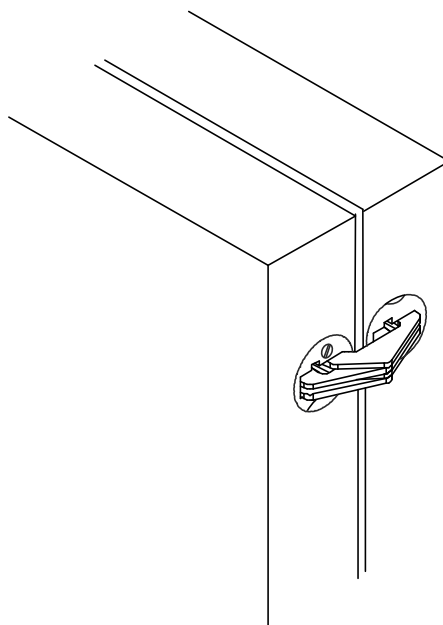

2 Monte a dobradiça e aperte os parafusos expansores para garantir a fixação completa.