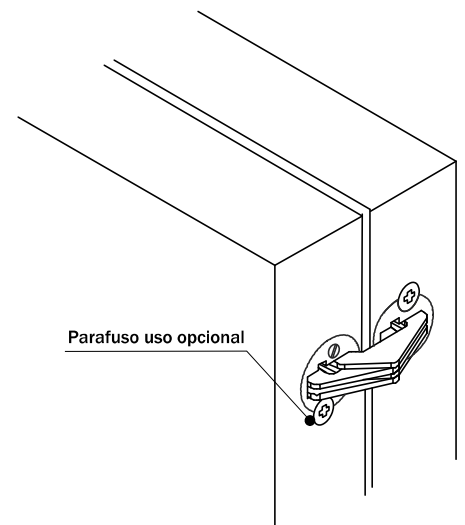

## Dados do Produto

Código	DØ	A	P
F0039LT	08	12.3	09.5
F0040LT	10	15.8	11.0
F0041LT	12	18.7	14.0
F0043LT	14	22.0	15.5
F0044LT	16	24.0	16.2
Ângulo de abertura			180°
Acabamento		Latão natural	

## Medidas de Instalação

**1** Efetue as furações nos painéis de acordo com o modelo da dobradiça.

**2** Monte a dobradiça e aperte os parafusos expansores para garantir a fixação completa.

Parafuso uso opcional