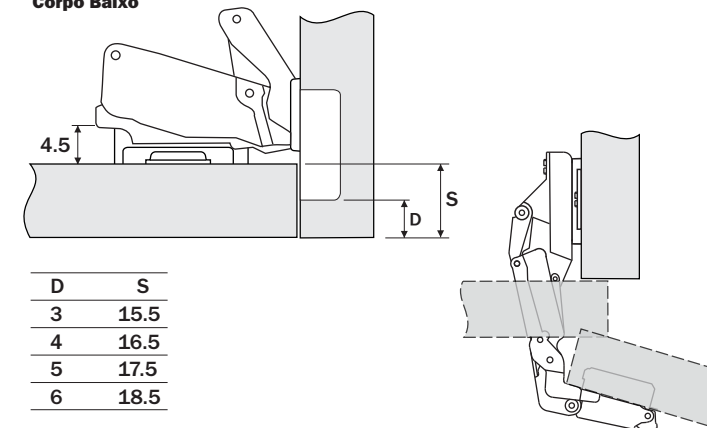

Conjunto Dobradiça FERRARI S95 170 ° Slide On

Componente

Item	Componente	Quant.
1	Dobradiça	01
2	Calço	01
3	Parafusos CCCPH3,5X13	04

Dados do Produto

Fixação Calço-Dobradiça	Slide-on
Ângulo de Abertura	170°
Mola	02 Estágios
Furação Caneco	Ø35x11
Entre Furos Caneco	48mm
Distância Fixação Calço	37mm
Entre Furos Calço	32mm
Fixação	com parafusos / com bucha (opcional)

A5013NI

Corpo Baixo

D	S
3	15.5
4	16.5
5	17.5
6	18.5

Referência dobradiças peso/altura

Valores de referência para portas com largura máxima de 600mm

Regulagens

A5413NI

Corpo Alto

D	S
3	6.5
4	7.5
5	8.5
6	9.5