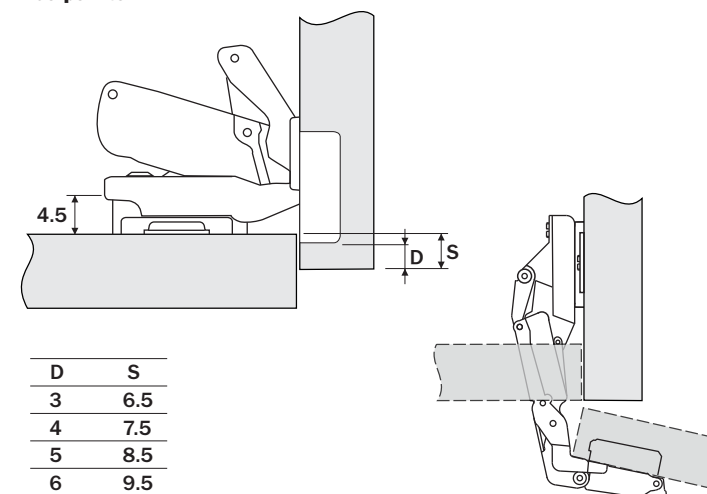

Conjunto Dobradiça FERRARI S95 170 ° Slide On

Componente

Item	Componente	Quant.
1	Dobradiça	01
2	Calço	01
3	Parafusos CCCPH3,5X13	04

Dados do Produto

Fixação Calço-Dobradiça	Slide-on
Ângulo de Abertura	170°
Mola	02 Estágios
Furação Caneco	Ø35x11
Entre Furos Caneco	48mm
Distância Fixação Calço	37mm
Entre Furos Calço	32mm
Fixação	com parafusos / com bucha (opcional)

A5013NI

Corpo Baixo

D	S
3	15.5
4	16.5
5	17.5
6	18.5

Referência dobradiças peso/altura

Valores de referência para portas com largura máxima de 600mm

Regulagens

A5413NI

Corpo Alto

D	S
3	6.5
4	7.5
5	8.5
6	9.5