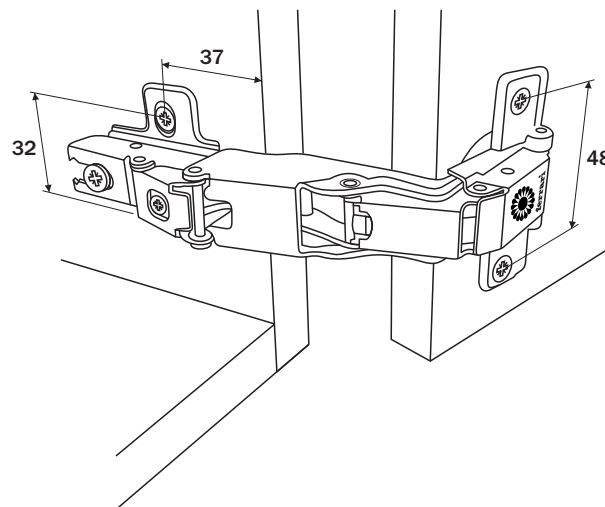

Conjunto Dobradiça FERRARI S95 170 ° Slide On

Componente

Item	Componente	Quant.
1	Dobradiça	01
2	Calço	01
3	Parafusos CCCPH3,5X13	04

Dados do Produto

Fixação Calço-Dobradiça	Slide-on
Ângulo de Abertura	170°
Mola	02 Estágios
Furação Caneco	Ø35x11
Entre Furos Caneco	48mm
Distância Fixação Calço	37mm
Entre Furos Calço	32mm
Fixação	com parafusos / com bucha (opcional)

A5013NI

Corpo Baixo

D	S
3	15.5
4	16.5
5	17.5
6	18.5

Referência dobradiças peso/altura

Valores de referência para portas com largura máxima de 600mm

Regulagens

A5413NI

Corpo Alto

D	S
3	6.5
4	7.5
5	8.5
6	9.5