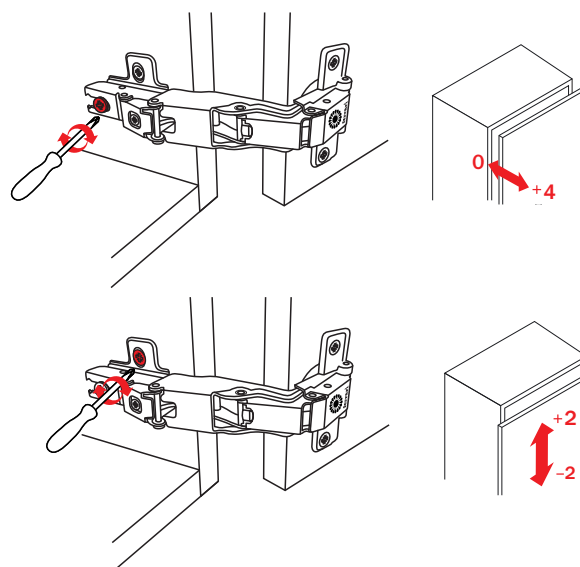

Conjunto Dobradiça FERRARI S95 170 ° Slide On

Componente

Item	Componente	Quant.
1	Dobradiça	01
2	Calço	01
3	Parafusos CCCPH3,5X13	04

Dados do Produto

Fixação Calço-Dobradiça	Slide-on
Ângulo de Abertura	170°
Mola	02 Estágios
Furação Caneco	Ø35x11
Entre Furos Caneco	48mm
Distância Fixação Calço	37mm
Entre Furos Calço	32mm
Fixação	com parafusos / com bucha (opcional)

A5013NI

Corpo Baixo

D	S
3	15.5
4	16.5
5	17.5
6	18.5

Referência dobradiças peso/altura

Valores de referência para portas com largura máxima de 600mm

Regulagens

A5413NI

Corpo Alto

D	S
3	6.5
4	7.5
5	8.5
6	9.5