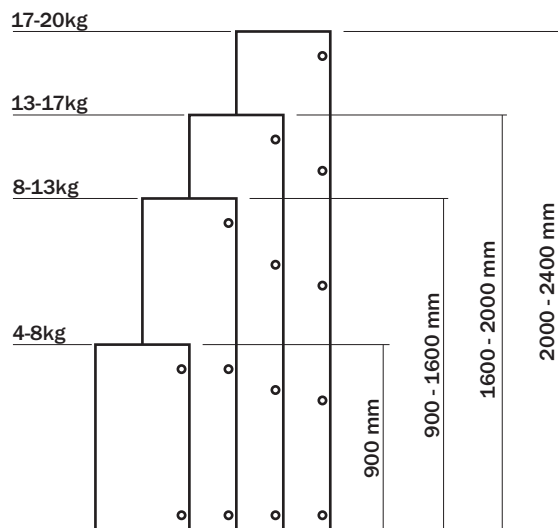

Conjunto Dobradiça FERRARI S95 170 ° Slide On

Componente

Item	Componente	Quant.
1	Dobradiça	01
2	Calço	01
3	Parafusos CCCPH3,5X13	04

Dados do Produto

Fixação Calço-Dobradiça	Slide-on
Ângulo de Abertura	170°
Mola	02 Estágios
Furação Caneco	Ø35x11
Entre Furos Caneco	48mm
Distância Fixação Calço	37mm
Entre Furos Calço	32mm
Fixação	com parafusos / com bucha (opcional)

A5013NI

Corpo Baixo

D	S
3	15.5
4	16.5
5	17.5
6	18.5

Referência dobradiças peso/altura

Valores de referência para portas com largura máxima de 600mm

Regulagens

A5413NI

Corpo Alto

D	S
3	6.5
4	7.5
5	8.5
6	9.5