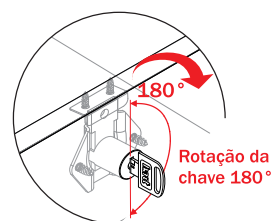

Fechadura com Batente

hardt

Componente

Item	Componente	Quant.
1	Tambor	01
2	Anel acabamento	01
3	Batente	01
4	Chave	02

Dados do Produto

Código		A
F4003NI	Segredo Único	22
F4004NI	Segredo Único	31
F4031NI		22
F4032NI		31
F4033NI	Chave Retrátil	22
F4034NI	Chave Retrátil	31
Acabamento		Niquelado

Dimensões do sistema

Furação

! Utilize broca específica para executar a furação.

Montagem

Gaveta

Opcional

Abertura / Fechamento

Valores referenciais. Para valores finais é necessária a realização de testes funcionais no móvel onde o produto será aplicado.