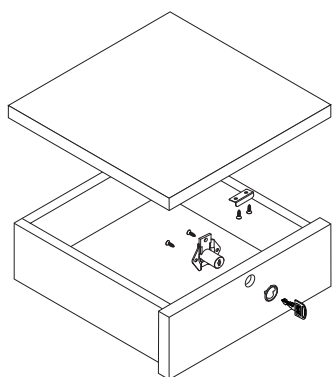

Fechadura com Batente

hardt

Componente

Item	Componente	Quant.
1	Tambor	01
2	Anel acabamento	01
3	Batente	01
4	Chave	02

Dados do Produto

Código		A
F4003NI	Segredo Único	22
F4004NI	Segredo Único	31
F4031NI		22
F4032NI		31
F4033NI	Chave Retrátil	22
F4034NI	Chave Retrátil	31
Acabamento		Niquelado

Dimensões do sistema

Furação

! Utilize broca específica para executar a furação.

Montagem

Gaveta

Opcional

Abertura / Fechamento

Valores referenciais. Para valores finais é necessária a realização de testes funcionais no móvel onde o produto será aplicado.