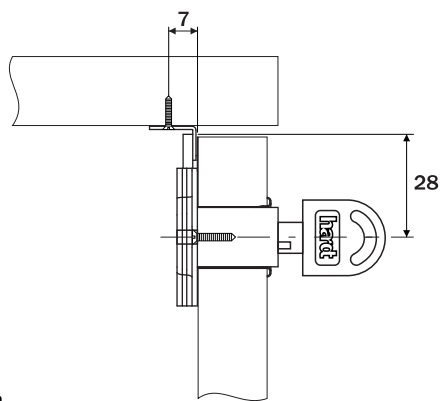

Fechadura com Batente

hardt

Componente

Item	Componente	Quant.
1	Tambor	01
2	Anel acabamento	01
3	Batente	01
4	Chave	02

Dados do Produto

Código		A
F4003NI	Segredo Único	22
F4004NI	Segredo Único	31
F4031NI		22
F4032NI		31
F4033NI	Chave Retrátil	22
F4034NI	Chave Retrátil	31
Acabamento		Niquelado

Dimensões do sistema

Furação

! Utilize broca específica para executar a furação.

Montagem

Gaveta

Opcional

Abertura / Fechamento

Valores referenciais. Para valores finais é necessária a realização de testes funcionais no móvel onde o produto será aplicado.