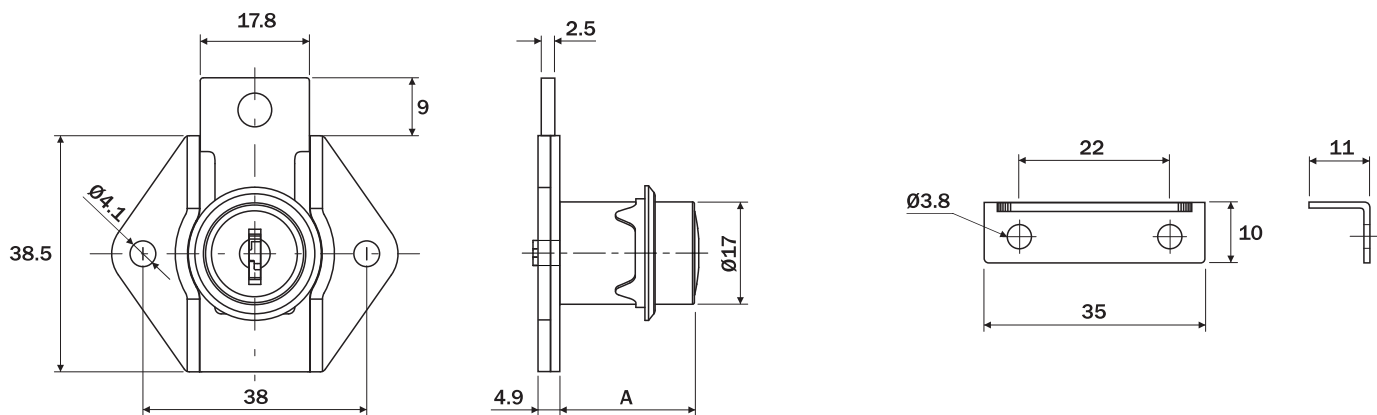

Fechadura com Batente

hardt

Componente

Item	Componente	Quant.
1	Tambor	01
2	Anel acabamento	01
3	Batente	01
4	Chave	02

Dados do Produto

Código		A
F4003NI	Segredo Único	22
F4004NI	Segredo Único	31
F4031NI		22
F4032NI		31
F4033NI	Chave Retrátil	22
F4034NI	Chave Retrátil	31
Acabamento		Niquelado

Dimensões do sistema

Furação

! Utilize broca específica para executar a furação.

Montagem

Gaveta

Opcional

Abertura / Fechamento

Valores referenciais. Para valores finais é necessária a realização de testes funcionais no móvel onde o produto será aplicado.