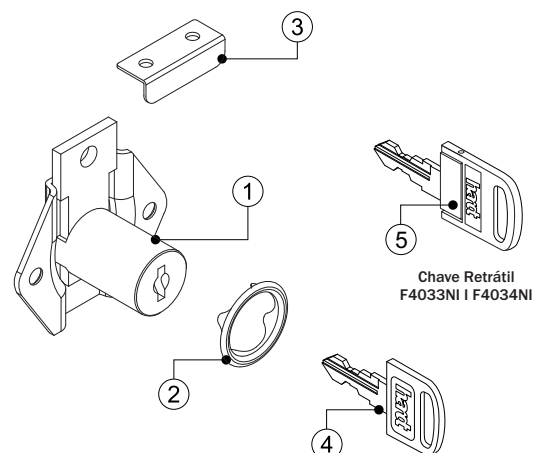

Fechadura com Batente

hardt

Componente

Item	Componente	Quant.
1	Tambor	01
2	Anel acabamento	01
3	Batente	01
4	Chave	02

Dados do Produto

Código		A
F4003NI	Segredo Único	22
F4004NI	Segredo Único	31
F4031NI		22
F4032NI		31
F4033NI	Chave Retrátil	22
F4034NI	Chave Retrátil	31
Acabamento		Niquelado

Dimensões do sistema

Furação

! Utilize broca específica para executar a furação.

Montagem

Gaveta

Opcional

Abertura / Fechamento

Valores referenciais. Para valores finais é necessária a realização de testes funcionais no móvel onde o produto será aplicado.