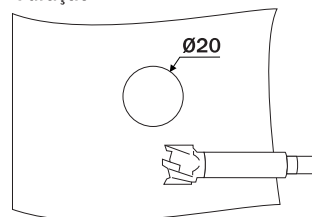

Fechadura com Batente

hardt

Componente

Item	Componente	Quant.
1	Tambor	01
2	Anel acabamento	01
3	Batente	01
4	Chave	02

Dados do Produto

Código		A
F4003NI	Segredo Único	22
F4004NI	Segredo Único	31
F4031NI		22
F4032NI		31
F4033NI	Chave Retrátil	22
F4034NI	Chave Retrátil	31
Acabamento		Niquelado

Dimensões do sistema

Furação

! Utilize broca específica para executar a furação.

Montagem

Gaveta

Opcional

Abertura / Fechamento

Valores referenciais. Para valores finais é necessária a realização de testes funcionais no móvel onde o produto será aplicado.