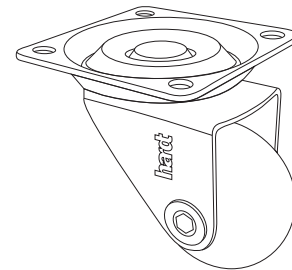

Rodízio D35mm

Dados do Produto

Código	Utilização	Acabamento
01211CI	Sem freio	Cromado / incolor
02211CI	Com freio	Cromado / incolor
02211CC	Sem freio	Cromado / fumê
02211CC	Com freio	Cromado / fumê
01211NI	Sem freio	Niquelado / incolor
02211NI	Com freio	Niquelado / incolor
Capacidade de carga		32Kg

Dimensões ocupadas pelo sistema

Dimensões ocupadas pelo sistema

Rodízio D50mm

Dados do Produto

Código	Utilização	Acabamento
01212CI	Sem freio	Cromado / incolor
02212CI	Com freio	Cromado / incolor
01212CC	Sem freio	Cromado / fumê
02212CC	Com freio	Cromado / fumê
01212NI	Sem freio	Niquelado / incolor
02212NI	Com freio	Niquelado / incolor
Capacidade de carga		40Kg

Dimensões ocupadas pelo sistema

Dimensões ocupadas pelo sistema

Rodízio D75mm

Dados do Produto

Código	Utilização	Acabamento
01213CI	Sem freio	Cromado / incolor
02213CI	Com freio	Cromado / incolor
01213CC	Sem freio	Cromado / fumê
02213CC	Com freio	Cromado / fumê
Capacidade de carga		64Kg

Dimensões ocupadas pelo sistema

Dimensões ocupadas pelo sistema

Rodízio D100mm

Dados do Produto

Código	Utilização	Acabamento
01214CI	Sem freio	Cromado / incolor
02214CI	Com freio	Cromado / incolor
Capacidade de carga		76Kg