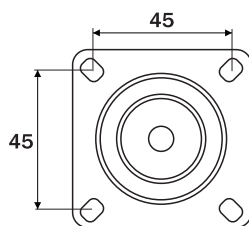

Dimensões ocupadas pelo sistema

Dimensões ocupadas pelo sistema

Rodízio D50mm

Dados do Produto

Código	Utilização	Acabamento
01212CI	Sem freio	Cromado / incolor
02212CI	Com freio	Cromado / incolor
01212CC	Sem freio	Cromado / fumê
02212CC	Com freio	Cromado / fumê
01212NI	Sem freio	Niquelado / incolor
02212NI	Com freio	Niquelado / incolor
Capacidade de carga		40Kg

Dimensões ocupadas pelo sistema

Dimensões ocupadas pelo sistema

Rodízio D75mm

Dados do Produto

Código	Utilização	Acabamento
01213CI	Sem freio	Cromado / incolor
02213CI	Com freio	Cromado / incolor
01213CC	Sem freio	Cromado / fumê
02213CC	Com freio	Cromado / fumê
Capacidade de carga		64Kg

Dimensões ocupadas pelo sistema

Dimensões ocupadas pelo sistema

Rodízio D100mm

Dados do Produto

Código	Utilização	Acabamento
01214CI	Sem freio	Cromado / incolor
02214CI	Com freio	Cromado / incolor
Capacidade de carga		76Kg

Dimensões ocupadas pelo sistema

Dimensões ocupadas pelo sistema