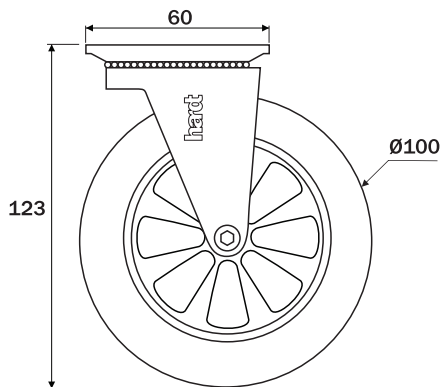

Rodízio D35mm

Dados do Produto

Código	Utilização	Acabamento
01211CI	Sem freio	Cromado / incolor
02211CI	Com freio	Cromado / incolor
02211CC	Sem freio	Cromado / fumê
02211CC	Com freio	Cromado / fumê
01211NI	Sem freio	Niquelado / incolor
02211NI	Com freio	Niquelado / incolor
Capacidade de carga		32Kg

Dimensões ocupadas pelo sistema

Dimensões ocupadas pelo sistema

Rodízio D75mm

Dados do Produto

Código	Utilização	Acabamento
01213CI	Sem freio	Cromado / incolor
02213CI	Com freio	Cromado / incolor
01213CC	Sem freio	Cromado / fumê
02213CC	Com freio	Cromado / fumê
Capacidade de carga		64Kg

Dimensões ocupadas pelo sistema

Dimensões ocupadas pelo sistema

Rodízio D100mm

Dados do Produto

Código	Utilização	Acabamento
01214CI	Sem freio	Cromado / incolor
02214CI	Com freio	Cromado / incolor
Capacidade de carga		76Kg

Dimensões ocupadas pelo sistema

Dimensões ocupadas pelo sistema