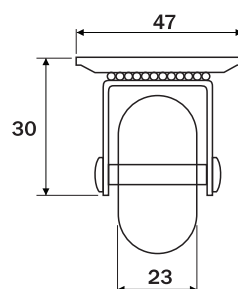

Rodízio D35mm

Dados do Produto

Código	Utilização	Acabamento
01211CI	Sem freio	Cromado / incolor
02211CI	Com freio	Cromado / incolor
02211CC	Sem freio	Cromado / fumê
02211CC	Com freio	Cromado / fumê
01211NI	Sem freio	Niquelado / incolor
02211NI	Com freio	Niquelado / incolor
Capacidade de carga		32Kg

Dimensões ocupadas pelo sistema

Dimensões ocupadas pelo sistema

Rodízio D50mm

Dados do Produto

Código	Utilização	Acabamento
01212CI	Sem freio	Cromado / incolor
02212CI	Com freio	Cromado / incolor
01212CC	Sem freio	Cromado / fumê
02212CC	Com freio	Cromado / fumê
01212NI	Sem freio	Niquelado / incolor
02212NI	Com freio	Niquelado / incolor
Capacidade de carga		40Kg

Dimensões ocupadas pelo sistema

Dimensões ocupadas pelo sistema

Rodízio D75mm

Dados do Produto

Código	Utilização	Acabamento
01213CI	Sem freio	Cromado / incolor
02213CI	Com freio	Cromado / incolor
01213CC	Sem freio	Cromado / fumê
02213CC	Com freio	Cromado / fumê
Capacidade de carga		64Kg

Dimensões ocupadas pelo sistema

Dimensões ocupadas pelo sistema

Rodízio D100mm

Dados do Produto

Código	Utilização	Acabamento
01214CI	Sem freio	Cromado / incolor
02214CI	Com freio	Cromado / incolor
Capacidade de carga		76Kg