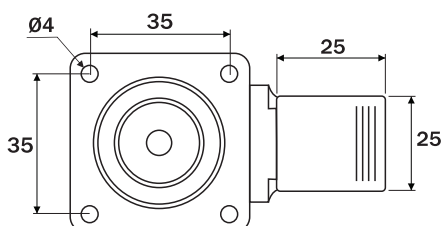

Dimensões ocupadas pelo sistema

Dimensões ocupadas pelo sistema

Rodízio D50mm

Dados do Produto

Código	Utilização	Acabamento
01212CI	Sem freio	Cromado / incolor
02212CI	Com freio	Cromado / incolor
01212CC	Sem freio	Cromado / fumê
02212CC	Com freio	Cromado / fumê
01212NI	Sem freio	Niquelado / incolor
02212NI	Com freio	Niquelado / incolor
Capacidade de carga		40Kg

Dimensões ocupadas pelo sistema

Dimensões ocupadas pelo sistema

Rodízio D75mm

Dados do Produto

Código	Utilização	Acabamento
01213CI	Sem freio	Cromado / incolor
02213CI	Com freio	Cromado / incolor
01213CC	Sem freio	Cromado / fumê
02213CC	Com freio	Cromado / fumê
Capacidade de carga		64Kg

Dimensões ocupadas pelo sistema

Dimensões ocupadas pelo sistema

Rodízio D100mm

Dados do Produto

Código	Utilização	Acabamento
01214CI	Sem freio	Cromado / incolor
02214CI	Com freio	Cromado / incolor
Capacidade de carga		76Kg

Dimensões ocupadas pelo sistema

Dimensões ocupadas pelo sistema