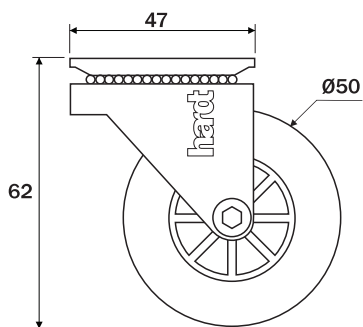

Rodízio D35mm

Dados do Produto

Código	Utilização	Acabamento
01211CI	Sem freio	Cromado / incolor
02211CI	Com freio	Cromado / incolor
02211CC	Sem freio	Cromado / fumê
02211CC	Com freio	Cromado / fumê
01211NI	Sem freio	Niquelado / incolor
02211NI	Com freio	Niquelado / incolor
Capacidade de carga		32Kg

Dimensões ocupadas pelo sistema

Dimensões ocupadas pelo sistema

Rodízio D50mm

Dados do Produto

Código	Utilização	Acabamento
01212CI	Sem freio	Cromado / incolor
02212CI	Com freio	Cromado / incolor
01212CC	Sem freio	Cromado / fumê
02212CC	Com freio	Cromado / fumê
01212NI	Sem freio	Niquelado / incolor
02212NI	Com freio	Niquelado / incolor
Capacidade de carga		40Kg

Dimensões ocupadas pelo sistema

Dimensões ocupadas pelo sistema

Rodízio D75mm

Dados do Produto

Código	Utilização	Acabamento
01213CI	Sem freio	Cromado / incolor
02213CI	Com freio	Cromado / incolor
01213CC	Sem freio	Cromado / fumê
02213CC	Com freio	Cromado / fumê
Capacidade de carga		64Kg

Dimensões ocupadas pelo sistema

Dimensões ocupadas pelo sistema

Rodízio D100mm

Dados do Produto

Código	Utilização	Acabamento
01214CI	Sem freio	Cromado / incolor
02214CI	Com freio	Cromado / incolor
Capacidade de carga		76Kg