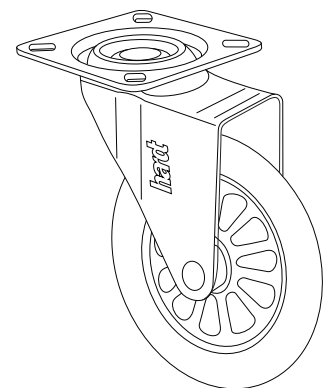

Rodízio D35mm

Dados do Produto

Código	Utilização	Acabamento
01211CI	Sem freio	Cromado / incolor
02211CI	Com freio	Cromado / incolor
02211CC	Sem freio	Cromado / fumê
02211CC	Com freio	Cromado / fumê
01211NI	Sem freio	Niquelado / incolor
02211NI	Com freio	Niquelado / incolor
Capacidade de carga		32Kg

Dimensões ocupadas pelo sistema

Dimensões ocupadas pelo sistema

Rodízio D75mm

Dados do Produto

Código	Utilização	Acabamento
01213CI	Sem freio	Cromado / incolor
02213CI	Com freio	Cromado / incolor
01213CC	Sem freio	Cromado / fumê
02213CC	Com freio	Cromado / fumê
Capacidade de carga		64Kg

Dimensões ocupadas pelo sistema

Dimensões ocupadas pelo sistema

Rodízio D100mm

Dados do Produto

Código	Utilização	Acabamento
01214CI	Sem freio	Cromado / incolor
02214CI	Com freio	Cromado / incolor
Capacidade de carga		76Kg

Dimensões ocupadas pelo sistema

Dimensões ocupadas pelo sistema