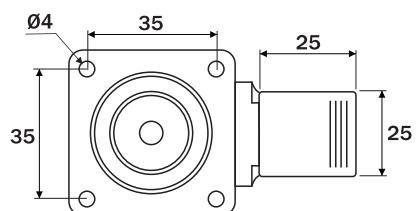

Rodízio D35mm

Dados do Produto

Código	Utilização	Acabamento
01211CI	Sem freio	Cromado / incolor
02211CI	Com freio	Cromado / incolor
02211CC	Sem freio	Cromado / fumê
02211CC	Com freio	Cromado / fumê
01211NI	Sem freio	Niquelado / incolor
02211NI	Com freio	Niquelado / incolor
Capacidade de carga		32Kg

Dimensões ocupadas pelo sistema

Dimensões ocupadas pelo sistema

Rodízio D50mm

Dados do Produto

Código	Utilização	Acabamento
01212CI	Sem freio	Cromado / incolor
02212CI	Com freio	Cromado / incolor
01212CC	Sem freio	Cromado / fumê
02212CC	Com freio	Cromado / fumê
01212NI	Sem freio	Niquelado / incolor
02212NI	Com freio	Niquelado / incolor
Capacidade de carga		40Kg

Dimensões ocupadas pelo sistema

Dimensões ocupadas pelo sistema

Rodízio D75mm

Dados do Produto

Código	Utilização	Acabamento
01213CI	Sem freio	Cromado / incolor
02213CI	Com freio	Cromado / incolor
01213CC	Sem freio	Cromado / fumê
02213CC	Com freio	Cromado / fumê
Capacidade de carga		64Kg

Dimensões ocupadas pelo sistema

Dimensões ocupadas pelo sistema

Rodízio D100mm

Dados do Produto

Código	Utilização	Acabamento
01214CI	Sem freio	Cromado / incolor
02214CI	Com freio	Cromado / incolor
Capacidade de carga		76Kg