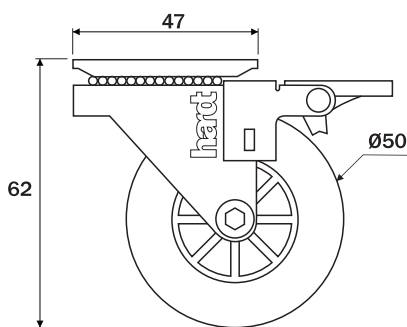

Rodízio D35mm

Dados do Produto

Código	Utilização	Acabamento
01211CI	Sem freio	Cromado / incolor
02211CI	Com freio	Cromado / incolor
02211CC	Sem freio	Cromado / fumê
02211CC	Com freio	Cromado / fumê
01211NI	Sem freio	Niquelado / incolor
02211NI	Com freio	Niquelado / incolor
Capacidade de carga		32Kg

Dimensões ocupadas pelo sistema

Dimensões ocupadas pelo sistema

Rodízio D50mm

Dados do Produto

Código	Utilização	Acabamento
01212CI	Sem freio	Cromado / incolor
02212CI	Com freio	Cromado / incolor
01212CC	Sem freio	Cromado / fumê
02212CC	Com freio	Cromado / fumê
01212NI	Sem freio	Niquelado / incolor
02212NI	Com freio	Niquelado / incolor
Capacidade de carga		40Kg

Dimensões ocupadas pelo sistema

Dimensões ocupadas pelo sistema

Rodízio D75mm

Dados do Produto

Código	Utilização	Acabamento
01213CI	Sem freio	Cromado / incolor
02213CI	Com freio	Cromado / incolor
01213CC	Sem freio	Cromado / fumê
02213CC	Com freio	Cromado / fumê
Capacidade de carga		64Kg

Dimensões ocupadas pelo sistema

Dimensões ocupadas pelo sistema

Rodízio D100mm

Dados do Produto

Código	Utilização	Acabamento
01214CI	Sem freio	Cromado / incolor
02214CI	Com freio	Cromado / incolor
Capacidade de carga		76Kg