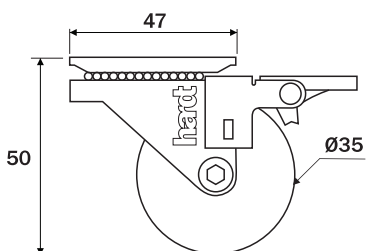

Rodízio D35mm

Dados do Produto

Código	Utilização	Acabamento
01211CI	Sem freio	Cromado / incolor
02211CI	Com freio	Cromado / incolor
02211CC	Sem freio	Cromado / fumê
02211CC	Com freio	Cromado / fumê
01211NI	Sem freio	Niquelado / incolor
02211NI	Com freio	Niquelado / incolor
Capacidade de carga		32Kg

Dimensões ocupadas pelo sistema

Dimensões ocupadas pelo sistema

Rodízio D50mm

Dados do Produto

Código	Utilização	Acabamento
01212CI	Sem freio	Cromado / incolor
02212CI	Com freio	Cromado / incolor
01212CC	Sem freio	Cromado / fumê
02212CC	Com freio	Cromado / fumê
01212NI	Sem freio	Niquelado / incolor
02212NI	Com freio	Niquelado / incolor
Capacidade de carga		40Kg

Dimensões ocupadas pelo sistema

Dimensões ocupadas pelo sistema

Rodízio D75mm

Dados do Produto

Código	Utilização	Acabamento
01213CI	Sem freio	Cromado / incolor
02213CI	Com freio	Cromado / incolor
01213CC	Sem freio	Cromado / fumê
02213CC	Com freio	Cromado / fumê
Capacidade de carga		64Kg

Dimensões ocupadas pelo sistema

Dimensões ocupadas pelo sistema

Rodízio D100mm

Dados do Produto

Código	Utilização	Acabamento
01214CI	Sem freio	Cromado / incolor
02214CI	Com freio	Cromado / incolor
Capacidade de carga		76Kg