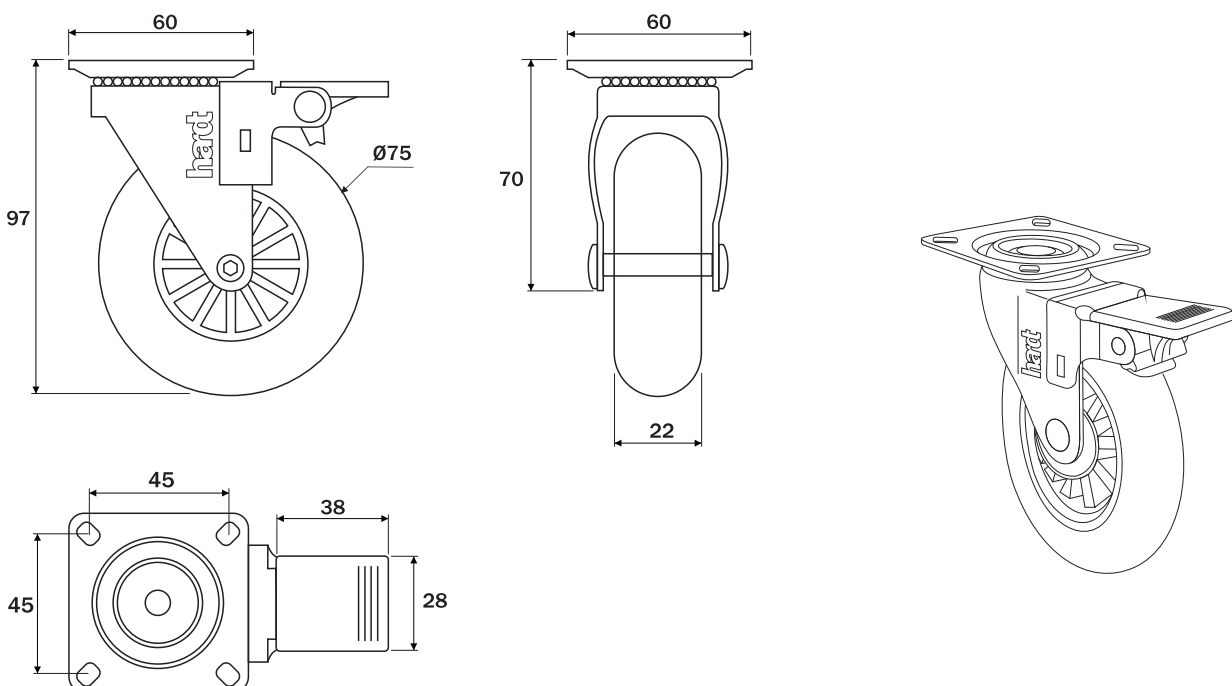

Dimensões ocupadas pelo sistema

Dimensões ocupadas pelo sistema

Rodízio D50mm

Dados do Produto

Código	Utilização	Acabamento
01212CI	Sem freio	Cromado / incolor
02212CI	Com freio	Cromado / incolor
01212CC	Sem freio	Cromado / fumê
02212CC	Com freio	Cromado / fumê
01212NI	Sem freio	Niquelado / incolor
02212NI	Com freio	Niquelado / incolor
Capacidade de carga		40Kg

Dimensões ocupadas pelo sistema

Dimensões ocupadas pelo sistema

Rodízio D75mm

Dados do Produto

Código	Utilização	Acabamento
01213CI	Sem freio	Cromado / incolor
02213CI	Com freio	Cromado / incolor
01213CC	Sem freio	Cromado / fumê
02213CC	Com freio	Cromado / fumê
Capacidade de carga		64Kg

Dimensões ocupadas pelo sistema

Dimensões ocupadas pelo sistema

Rodízio D100mm

Dados do Produto

Código	Utilização	Acabamento
01214CI	Sem freio	Cromado / incolor
02214CI	Com freio	Cromado / incolor
Capacidade de carga		76Kg

Dimensões ocupadas pelo sistema

Dimensões ocupadas pelo sistema