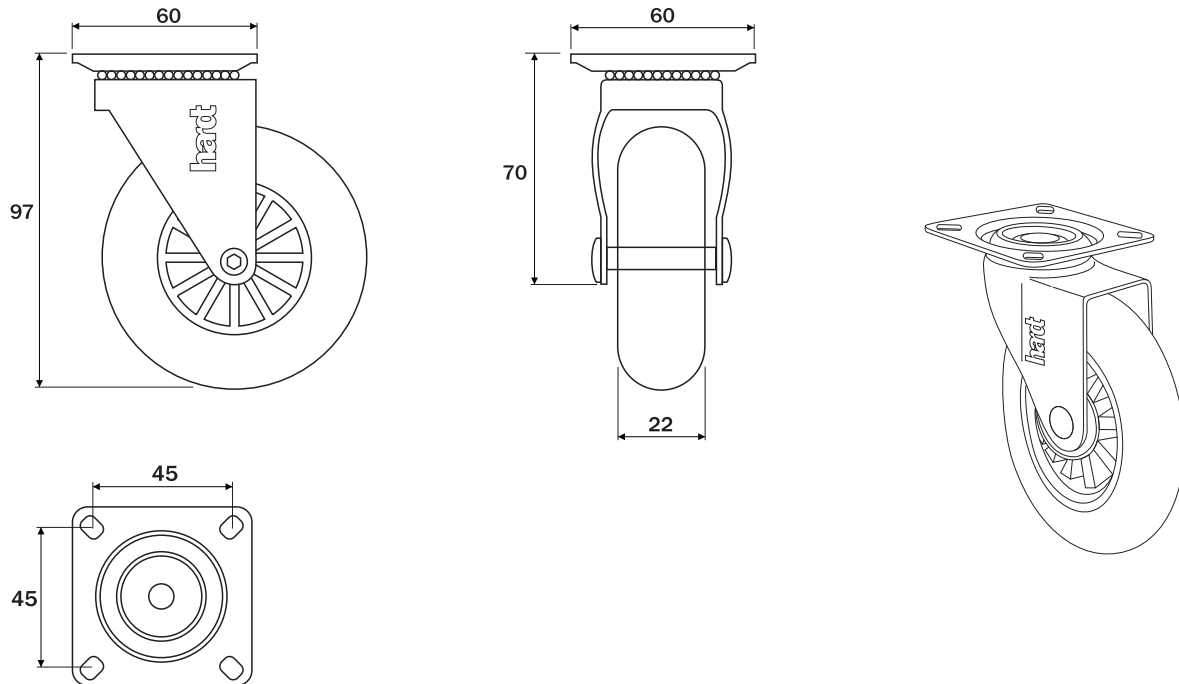

Dimensões ocupadas pelo sistema

Dimensões ocupadas pelo sistema

Rodízio D50mm

Dados do Produto

Código	Utilização	Acabamento
01212CI	Sem freio	Cromado / incolor
02212CI	Com freio	Cromado / incolor
01212CC	Sem freio	Cromado / fumê
02212CC	Com freio	Cromado / fumê
01212NI	Sem freio	Niquelado / incolor
02212NI	Com freio	Niquelado / incolor
Capacidade de carga		40Kg

Dimensões ocupadas pelo sistema

Dimensões ocupadas pelo sistema

Rodízio D75mm

Dados do Produto

Código	Utilização	Acabamento
01213CI	Sem freio	Cromado / incolor
02213CI	Com freio	Cromado / incolor
01213CC	Sem freio	Cromado / fumê
02213CC	Com freio	Cromado / fumê
Capacidade de carga		64Kg

Dimensões ocupadas pelo sistema

Dimensões ocupadas pelo sistema

Rodízio D100mm

Dados do Produto

Código	Utilização	Acabamento
01214CI	Sem freio	Cromado / incolor
02214CI	Com freio	Cromado / incolor
Capacidade de carga		76Kg

Dimensões ocupadas pelo sistema

Dimensões ocupadas pelo sistema