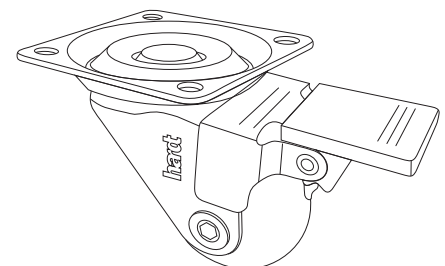

Rodízio D35mm

Dados do Produto

Código	Utilização	Acabamento
01211CI	Sem freio	Cromado / incolor
02211CI	Com freio	Cromado / incolor
02211CC	Sem freio	Cromado / fumê
02211CC	Com freio	Cromado / fumê
01211NI	Sem freio	Niquelado / incolor
02211NI	Com freio	Niquelado / incolor
Capacidade de carga		32Kg

Dimensões ocupadas pelo sistema

Dimensões ocupadas pelo sistema

Rodízio D50mm

Dados do Produto

Código	Utilização	Acabamento
01212CI	Sem freio	Cromado / incolor
02212CI	Com freio	Cromado / incolor
01212CC	Sem freio	Cromado / fumê
02212CC	Com freio	Cromado / fumê
01212NI	Sem freio	Niquelado / incolor
02212NI	Com freio	Niquelado / incolor
Capacidade de carga		40Kg

Dimensões ocupadas pelo sistema

Dimensões ocupadas pelo sistema

Rodízio D75mm

Dados do Produto

Código	Utilização	Acabamento
01213CI	Sem freio	Cromado / incolor
02213CI	Com freio	Cromado / incolor
01213CC	Sem freio	Cromado / fumê
02213CC	Com freio	Cromado / fumê
Capacidade de carga		64Kg

Dimensões ocupadas pelo sistema

Dimensões ocupadas pelo sistema

Rodízio D100mm

Dados do Produto

Código	Utilização	Acabamento
01214CI	Sem freio	Cromado / incolor
02214CI	Com freio	Cromado / incolor
Capacidade de carga		76Kg