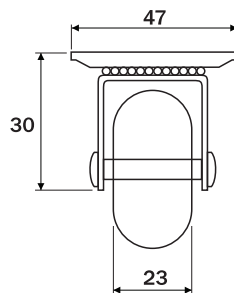

Rodízio D35mm

Dados do Produto

Código	Utilização	Acabamento
01211CI	Sem freio	Cromado / incolor
02211CI	Com freio	Cromado / incolor
02211CC	Sem freio	Cromado / fumê
02211CC	Com freio	Cromado / fumê
01211NI	Sem freio	Niquelado / incolor
02211NI	Com freio	Niquelado / incolor
Capacidade de carga		32Kg

Dimensões ocupadas pelo sistema

Dimensões ocupadas pelo sistema

Rodízio D50mm

Dados do Produto

Código	Utilização	Acabamento
01212CI	Sem freio	Cromado / incolor
02212CI	Com freio	Cromado / incolor
01212CC	Sem freio	Cromado / fumê
02212CC	Com freio	Cromado / fumê
01212NI	Sem freio	Niquelado / incolor
02212NI	Com freio	Niquelado / incolor
Capacidade de carga		40Kg

Dimensões ocupadas pelo sistema

Dimensões ocupadas pelo sistema

Rodízio D75mm

Dados do Produto

Código	Utilização	Acabamento
01213CI	Sem freio	Cromado / incolor
02213CI	Com freio	Cromado / incolor
01213CC	Sem freio	Cromado / fumê
02213CC	Com freio	Cromado / fumê
Capacidade de carga		64Kg

Dimensões ocupadas pelo sistema

Dimensões ocupadas pelo sistema

Rodízio D100mm

Dados do Produto

Código	Utilização	Acabamento
01214CI	Sem freio	Cromado / incolor
02214CI	Com freio	Cromado / incolor
Capacidade de carga		76Kg