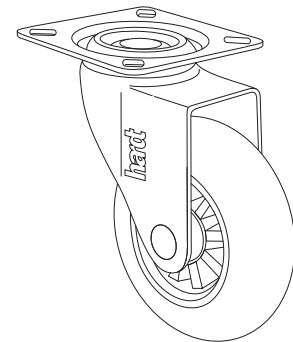

Rodízio D35mm

Dados do Produto

Código	Utilização	Acabamento
01211CI	Sem freio	Cromado / incolor
02211CI	Com freio	Cromado / incolor
02211CC	Sem freio	Cromado / fumê
02211CC	Com freio	Cromado / fumê
01211NI	Sem freio	Niquelado / incolor
02211NI	Com freio	Niquelado / incolor
Capacidade de carga		32Kg

Dimensões ocupadas pelo sistema

Dimensões ocupadas pelo sistema

Rodízio D50mm

Dados do Produto

Código	Utilização	Acabamento
01212CI	Sem freio	Cromado / incolor
02212CI	Com freio	Cromado / incolor
01212CC	Sem freio	Cromado / fumê
02212CC	Com freio	Cromado / fumê
01212NI	Sem freio	Niquelado / incolor
02212NI	Com freio	Niquelado / incolor
Capacidade de carga		40Kg

Dimensões ocupadas pelo sistema

Dimensões ocupadas pelo sistema

Rodízio D75mm

Dados do Produto

Código	Utilização	Acabamento
01213CI	Sem freio	Cromado / incolor
02213CI	Com freio	Cromado / incolor
01213CC	Sem freio	Cromado / fumê
02213CC	Com freio	Cromado / fumê
Capacidade de carga		64Kg

Dimensões ocupadas pelo sistema

Dimensões ocupadas pelo sistema

Rodízio D100mm

Dados do Produto

Código	Utilização	Acabamento
01214CI	Sem freio	Cromado / incolor
02214CI	Com freio	Cromado / incolor
Capacidade de carga		76Kg