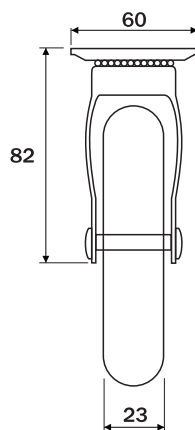

Dimensões ocupadas pelo sistema

Dimensões ocupadas pelo sistema

Rodízio D50mm

Dados do Produto

Código	Utilização	Acabamento
01212CI	Sem freio	Cromado / incolor
02212CI	Com freio	Cromado / incolor
01212CC	Sem freio	Cromado / fumê
02212CC	Com freio	Cromado / fumê
01212NI	Sem freio	Niquelado / incolor
02212NI	Com freio	Niquelado / incolor
Capacidade de carga		40Kg

Dimensões ocupadas pelo sistema

Dimensões ocupadas pelo sistema

Rodízio D75mm

Dados do Produto

Código	Utilização	Acabamento
01213CI	Sem freio	Cromado / incolor
02213CI	Com freio	Cromado / incolor
01213CC	Sem freio	Cromado / fumê
02213CC	Com freio	Cromado / fumê
Capacidade de carga		64Kg

Dimensões ocupadas pelo sistema

Dimensões ocupadas pelo sistema

Rodízio D100mm

Dados do Produto

Código	Utilização	Acabamento
01214CI	Sem freio	Cromado / incolor
02214CI	Com freio	Cromado / incolor
Capacidade de carga		76Kg

Dimensões ocupadas pelo sistema

Dimensões ocupadas pelo sistema