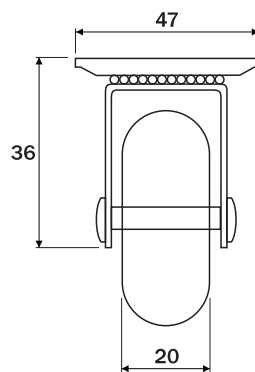

Dimensões ocupadas pelo sistema

Dimensões ocupadas pelo sistema

Rodízio D50mm

Dados do Produto

Código	Utilização	Acabamento
01212CI	Sem freio	Cromado / incolor
02212CI	Com freio	Cromado / incolor
01212CC	Sem freio	Cromado / fumê
02212CC	Com freio	Cromado / fumê
01212NI	Sem freio	Niquelado / incolor
02212NI	Com freio	Niquelado / incolor
Capacidade de carga		40Kg

Dimensões ocupadas pelo sistema

Dimensões ocupadas pelo sistema

Rodízio D75mm

Dados do Produto

Código	Utilização	Acabamento
01213CI	Sem freio	Cromado / incolor
02213CI	Com freio	Cromado / incolor
01213CC	Sem freio	Cromado / fumê
02213CC	Com freio	Cromado / fumê
Capacidade de carga		64Kg

Dimensões ocupadas pelo sistema

Dimensões ocupadas pelo sistema

Rodízio D100mm

Dados do Produto

Código	Utilização	Acabamento
01214CI	Sem freio	Cromado / incolor
02214CI	Com freio	Cromado / incolor
Capacidade de carga		76Kg

Dimensões ocupadas pelo sistema

Dimensões ocupadas pelo sistema