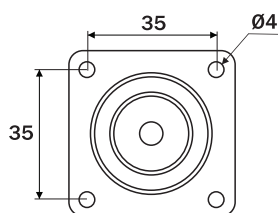

Rodízio D35mm

Dados do Produto

Código	Utilização	Acabamento
01211CI	Sem freio	Cromado / incolor
02211CI	Com freio	Cromado / incolor
02211CC	Sem freio	Cromado / fumê
02211CC	Com freio	Cromado / fumê
01211NI	Sem freio	Niquelado / incolor
02211NI	Com freio	Niquelado / incolor
Capacidade de carga		32Kg

Dimensões ocupadas pelo sistema

Dimensões ocupadas pelo sistema

Rodízio D50mm

Dados do Produto

Código	Utilização	Acabamento
01212CI	Sem freio	Cromado / incolor
02212CI	Com freio	Cromado / incolor
01212CC	Sem freio	Cromado / fumê
02212CC	Com freio	Cromado / fumê
01212NI	Sem freio	Niquelado / incolor
02212NI	Com freio	Niquelado / incolor
Capacidade de carga		40Kg

Dimensões ocupadas pelo sistema

Dimensões ocupadas pelo sistema

Rodízio D75mm

Dados do Produto

Código	Utilização	Acabamento
01213CI	Sem freio	Cromado / incolor
02213CI	Com freio	Cromado / incolor
01213CC	Sem freio	Cromado / fumê
02213CC	Com freio	Cromado / fumê
Capacidade de carga		64Kg

Dimensões ocupadas pelo sistema

Dimensões ocupadas pelo sistema

Rodízio D100mm

Dados do Produto

Código	Utilização	Acabamento
01214CI	Sem freio	Cromado / incolor
02214CI	Com freio	Cromado / incolor
Capacidade de carga		76Kg