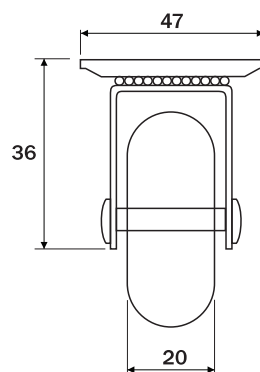

Dimensões ocupadas pelo sistema

Dimensões ocupadas pelo sistema

Rodízio D50mm

Dados do Produto

Código	Utilização	Acabamento
01212CI	Sem freio	Cromado / incolor
02212CI	Com freio	Cromado / incolor
01212CC	Sem freio	Cromado / fumê
02212CC	Com freio	Cromado / fumê
01212NI	Sem freio	Niquelado / incolor
02212NI	Com freio	Niquelado / incolor
Capacidade de carga		40Kg

Dimensões ocupadas pelo sistema

Dimensões ocupadas pelo sistema

Rodízio D75mm

Dados do Produto

Código	Utilização	Acabamento
01213CI	Sem freio	Cromado / incolor
02213CI	Com freio	Cromado / incolor
01213CC	Sem freio	Cromado / fumê
02213CC	Com freio	Cromado / fumê
Capacidade de carga		64Kg

Dimensões ocupadas pelo sistema

Dimensões ocupadas pelo sistema

Rodízio D100mm

Dados do Produto

Código	Utilização	Acabamento
01214CI	Sem freio	Cromado / incolor
02214CI	Com freio	Cromado / incolor
Capacidade de carga		76Kg

Dimensões ocupadas pelo sistema

Dimensões ocupadas pelo sistema