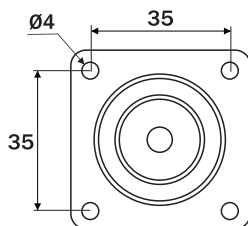

Dimensões ocupadas pelo sistema

Dimensões ocupadas pelo sistema

Rodízio D50mm

Dados do Produto

Código	Utilização	Acabamento
01212CI	Sem freio	Cromado / incolor
02212CI	Com freio	Cromado / incolor
01212CC	Sem freio	Cromado / fumê
02212CC	Com freio	Cromado / fumê
01212NI	Sem freio	Niquelado / incolor
02212NI	Com freio	Niquelado / incolor
Capacidade de carga		40Kg

Dimensões ocupadas pelo sistema

Dimensões ocupadas pelo sistema

Rodízio D75mm

Dados do Produto

Código	Utilização	Acabamento
01213CI	Sem freio	Cromado / incolor
02213CI	Com freio	Cromado / incolor
01213CC	Sem freio	Cromado / fumê
02213CC	Com freio	Cromado / fumê
Capacidade de carga		64Kg

Dimensões ocupadas pelo sistema

Dimensões ocupadas pelo sistema

Rodízio D100mm

Dados do Produto

Código	Utilização	Acabamento
01214CI	Sem freio	Cromado / incolor
02214CI	Com freio	Cromado / incolor
Capacidade de carga		76Kg

Dimensões ocupadas pelo sistema

Dimensões ocupadas pelo sistema