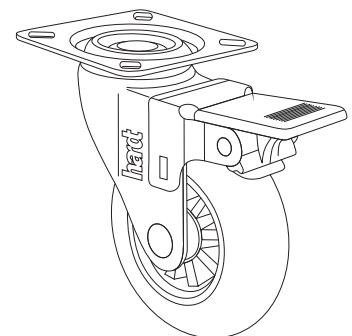

Rodízio D35mm

Dados do Produto

Código	Utilização	Acabamento
01211CI	Sem freio	Cromado / incolor
02211CI	Com freio	Cromado / incolor
02211CC	Sem freio	Cromado / fumê
02211CC	Com freio	Cromado / fumê
01211NI	Sem freio	Niquelado / incolor
02211NI	Com freio	Niquelado / incolor
Capacidade de carga		32Kg

Dimensões ocupadas pelo sistema

Dimensões ocupadas pelo sistema

Rodízio D50mm

Dados do Produto

Código	Utilização	Acabamento
01212CI	Sem freio	Cromado / incolor
02212CI	Com freio	Cromado / incolor
01212CC	Sem freio	Cromado / fumê
02212CC	Com freio	Cromado / fumê
01212NI	Sem freio	Niquelado / incolor
02212NI	Com freio	Niquelado / incolor
Capacidade de carga		40Kg

Dimensões ocupadas pelo sistema

Dimensões ocupadas pelo sistema

Rodízio D75mm

Dados do Produto

Código	Utilização	Acabamento
01213CI	Sem freio	Cromado / incolor
02213CI	Com freio	Cromado / incolor
01213CC	Sem freio	Cromado / fumê
02213CC	Com freio	Cromado / fumê
Capacidade de carga		64Kg

Dimensões ocupadas pelo sistema

Dimensões ocupadas pelo sistema

Rodízio D100mm

Dados do Produto

Código	Utilização	Acabamento
01214CI	Sem freio	Cromado / incolor
02214CI	Com freio	Cromado / incolor
Capacidade de carga		76Kg