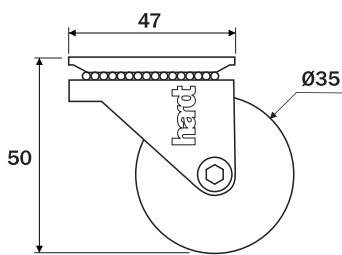

Rodízio D35mm

Dados do Produto

Código	Utilização	Acabamento
01211CI	Sem freio	Cromado / incolor
02211CI	Com freio	Cromado / incolor
02211CC	Sem freio	Cromado / fumê
02211CC	Com freio	Cromado / fumê
01211NI	Sem freio	Niquelado / incolor
02211NI	Com freio	Niquelado / incolor
Capacidade de carga		32Kg

Dimensões ocupadas pelo sistema

Dimensões ocupadas pelo sistema

Rodízio D50mm

Dados do Produto

Código	Utilização	Acabamento
01212CI	Sem freio	Cromado / incolor
02212CI	Com freio	Cromado / incolor
01212CC	Sem freio	Cromado / fumê
02212CC	Com freio	Cromado / fumê
01212NI	Sem freio	Niquelado / incolor
02212NI	Com freio	Niquelado / incolor
Capacidade de carga		40Kg

Dimensões ocupadas pelo sistema

Dimensões ocupadas pelo sistema

Rodízio D75mm

Dados do Produto

Código	Utilização	Acabamento
01213CI	Sem freio	Cromado / incolor
02213CI	Com freio	Cromado / incolor
01213CC	Sem freio	Cromado / fumê
02213CC	Com freio	Cromado / fumê
Capacidade de carga		64Kg

Dimensões ocupadas pelo sistema

Dimensões ocupadas pelo sistema

Rodízio D100mm

Dados do Produto

Código	Utilização	Acabamento
01214CI	Sem freio	Cromado / incolor
02214CI	Com freio	Cromado / incolor
Capacidade de carga		76Kg