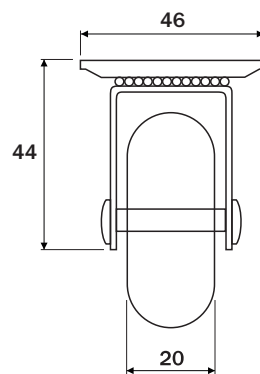

Rodízio D35mm

Dados do Produto

Código	Utilização	Acabamento
01211CI	Sem freio	Cromado / incolor
01211CC	Sem freio	Cromado / fumê
02211CI	Com freio	Cromado / incolor
02211CC	Com freio	Cromado / fumê
01211NI	Sem freio	Niquelado / incolor
02211NI	Com freio	Niquelado / incolor
Capacidade de carga		32Kg

Carga referencial (4 rodízios m²)

Dimensões ocupadas pelo sistema

Dimensões ocupadas pelo sistema

Rodízio D50mm

Dados do Produto

Código	Utilização	Acabamento
01212CI	Sem freio	Cromado / incolor
01212CC	Sem freio	Cromado / fumê
02212CI	Com freio	Cromado / incolor
02212CC	Com freio	Cromado / fumê
01212NI	Sem freio	Niquelado / incolor
02212NI	Com freio	Niquelado / incolor
Capacidade de carga		40Kg

Carga referencial (4 rodízios m²)

Dimensões ocupadas pelo sistema

Dimensões ocupadas pelo sistema

Rodízio D75mm

hardt

Dados do Produto

Código	Utilização	Acabamento
01213CI	Sem freio	Cromado / incolor
01213CC	Sem freio	Cromado / fumê
02213CI	Com freio	Cromado / incolor
02213CC	Com freio	Cromado / fumê
Capacidade de carga		64Kg

Carga referencial (4 rodízios m²)

Dimensões ocupadas pelo sistema

Dimensões ocupadas pelo sistema

Rodízio D100mm

Dados do Produto

Código	Utilização	Acabamento
01214CI	Sem freio	Cromado / incolor
02214CI	Com freio	Cromado / incolor
Capacidade de carga		76Kg