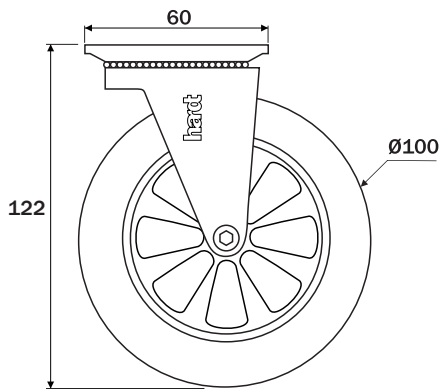

Carga referencial (4 rodízios m²)

Dimensões ocupadas pelo sistema

Dimensões ocupadas pelo sistema

Rodízio D50mm

Dados do Produto

Código	Utilização	Acabamento
01212CI	Sem freio	Cromado / incolor
01212CC	Sem freio	Cromado / fumê
02212CI	Com freio	Cromado / incolor
02212CC	Com freio	Cromado / fumê
01212NI	Sem freio	Niquelado / incolor
02212NI	Com freio	Niquelado / incolor
Capacidade de carga		40Kg

Carga referencial (4 rodízios m²)

Dimensões ocupadas pelo sistema

Dimensões ocupadas pelo sistema

Rodízio D75mm

hardt

Dados do Produto

Código	Utilização	Acabamento
01213CI	Sem freio	Cromado / incolor
01213CC	Sem freio	Cromado / fumê
02213CI	Com freio	Cromado / incolor
02213CC	Com freio	Cromado / fumê
Capacidade de carga		64Kg

Carga referencial (4 rodízios m²)

Dimensões ocupadas pelo sistema

Dimensões ocupadas pelo sistema

Rodízio D100mm

Dados do Produto

Código	Utilização	Acabamento
01214CI	Sem freio	Cromado / incolor
02214CI	Com freio	Cromado / incolor
Capacidade de carga		76Kg

Carga referencial (4 rodízios m²)

Dimensões ocupadas pelo sistema

Dimensões ocupadas pelo sistema