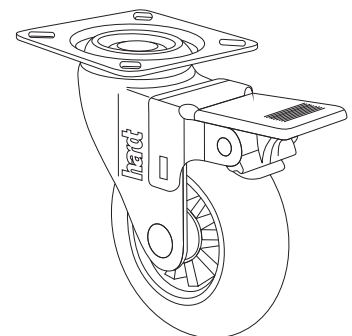

Rodízio D35mm

Dados do Produto

Código	Utilização	Acabamento
01211CI	Sem freio	Cromado / incolor
01211CC	Sem freio	Cromado / fumê
02211CI	Com freio	Cromado / incolor
02211CC	Com freio	Cromado / fumê
01211NI	Sem freio	Niquelado / incolor
02211NI	Com freio	Niquelado / incolor
Capacidade de carga		32Kg

Carga referencial (4 rodízios m²)

Dimensões ocupadas pelo sistema

Dimensões ocupadas pelo sistema

Rodízio D50mm

Dados do Produto

Código	Utilização	Acabamento
01212CI	Sem freio	Cromado / incolor
01212CC	Sem freio	Cromado / fumê
02212CI	Com freio	Cromado / incolor
02212CC	Com freio	Cromado / fumê
01212NI	Sem freio	Niquelado / incolor
02212NI	Com freio	Niquelado / incolor
Capacidade de carga		40Kg

Carga referencial (4 rodízios m²)

Dimensões ocupadas pelo sistema

Dimensões ocupadas pelo sistema

Rodízio D75mm

hardt

Dados do Produto

Código	Utilização	Acabamento
01213CI	Sem freio	Cromado / incolor
01213CC	Sem freio	Cromado / fumê
02213CI	Com freio	Cromado / incolor
02213CC	Com freio	Cromado / fumê
Capacidade de carga		64Kg

Carga referencial (4 rodízios m²)

Dimensões ocupadas pelo sistema

Dimensões ocupadas pelo sistema

Rodízio D100mm

Dados do Produto

Código	Utilização	Acabamento
01214CI	Sem freio	Cromado / incolor
02214CI	Com freio	Cromado / incolor
Capacidade de carga		76Kg