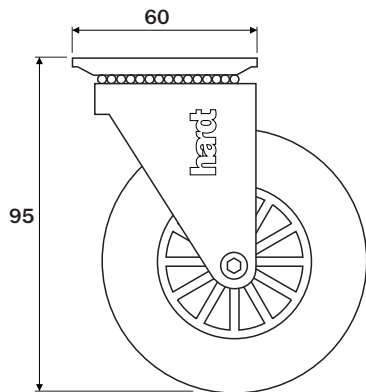

Rodízio D35mm

Dados do Produto

Código	Utilização	Acabamento
01211CI	Sem freio	Cromado / incolor
01211CC	Sem freio	Cromado / fumê
02211CI	Com freio	Cromado / incolor
02211CC	Com freio	Cromado / fumê
01211NI	Sem freio	Niquelado / incolor
02211NI	Com freio	Niquelado / incolor
Capacidade de carga		32Kg

Carga referencial (4 rodízios m²)

Dimensões ocupadas pelo sistema

Dimensões ocupadas pelo sistema

Rodízio D50mm

Dados do Produto

Código	Utilização	Acabamento
01212CI	Sem freio	Cromado / incolor
01212CC	Sem freio	Cromado / fumê
02212CI	Com freio	Cromado / incolor
02212CC	Com freio	Cromado / fumê
01212NI	Sem freio	Niquelado / incolor
02212NI	Com freio	Niquelado / incolor
Capacidade de carga		40Kg

Carga referencial (4 rodízios m²)

Dimensões ocupadas pelo sistema

Dimensões ocupadas pelo sistema

Rodízio D75mm

hardt

Dados do Produto

Código	Utilização	Acabamento
01213CI	Sem freio	Cromado / incolor
01213CC	Sem freio	Cromado / fumê
02213CI	Com freio	Cromado / incolor
02213CC	Com freio	Cromado / fumê
Capacidade de carga		64Kg

Carga referencial (4 rodízios m²)

Dimensões ocupadas pelo sistema

Dimensões ocupadas pelo sistema

Rodízio D100mm

Dados do Produto

Código	Utilização	Acabamento
01214CI	Sem freio	Cromado / incolor
02214CI	Com freio	Cromado / incolor
Capacidade de carga		76Kg