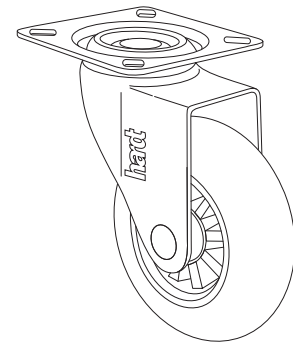

Rodízio D35mm

Dados do Produto

Código	Utilização	Acabamento
01211CI	Sem freio	Cromado / incolor
01211CC	Sem freio	Cromado / fumê
02211CI	Com freio	Cromado / incolor
02211CC	Com freio	Cromado / fumê
01211NI	Sem freio	Niquelado / incolor
02211NI	Com freio	Niquelado / incolor
Capacidade de carga		32Kg

Carga referencial (4 rodízios m²)

Dimensões ocupadas pelo sistema

Dimensões ocupadas pelo sistema

Rodízio D50mm

Dados do Produto

Código	Utilização	Acabamento
01212CI	Sem freio	Cromado / incolor
01212CC	Sem freio	Cromado / fumê
02212CI	Com freio	Cromado / incolor
02212CC	Com freio	Cromado / fumê
01212NI	Sem freio	Niquelado / incolor
02212NI	Com freio	Niquelado / incolor
Capacidade de carga		40Kg

Carga referencial (4 rodízios m²)

Dimensões ocupadas pelo sistema

Dimensões ocupadas pelo sistema

Rodízio D75mm

hardt

Dados do Produto

Código	Utilização	Acabamento
01213CI	Sem freio	Cromado / incolor
01213CC	Sem freio	Cromado / fumê
02213CI	Com freio	Cromado / incolor
02213CC	Com freio	Cromado / fumê
Capacidade de carga		64Kg

Carga referencial (4 rodízios m²)

Dimensões ocupadas pelo sistema

Dimensões ocupadas pelo sistema

Rodízio D100mm

Dados do Produto

Código	Utilização	Acabamento
01214CI	Sem freio	Cromado / incolor
02214CI	Com freio	Cromado / incolor
Capacidade de carga		76Kg