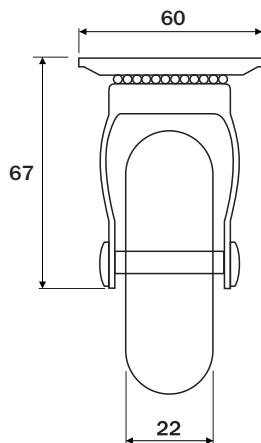

Carga referencial (4 rodízios m²)

Dimensões ocupadas pelo sistema

Dimensões ocupadas pelo sistema

Rodízio D50mm

Dados do Produto

Código	Utilização	Acabamento
01212CI	Sem freio	Cromado / incolor
01212CC	Sem freio	Cromado / fumê
02212CI	Com freio	Cromado / incolor
02212CC	Com freio	Cromado / fumê
01212NI	Sem freio	Niquelado / incolor
02212NI	Com freio	Niquelado / incolor
Capacidade de carga		40Kg

Carga referencial (4 rodízios m²)

Dimensões ocupadas pelo sistema

Dimensões ocupadas pelo sistema

Rodízio D75mm

hardt

Dados do Produto

Código	Utilização	Acabamento
01213CI	Sem freio	Cromado / incolor
01213CC	Sem freio	Cromado / fumê
02213CI	Com freio	Cromado / incolor
02213CC	Com freio	Cromado / fumê
Capacidade de carga		64Kg

Carga referencial (4 rodízios m²)

Dimensões ocupadas pelo sistema

Dimensões ocupadas pelo sistema

Rodízio D100mm

Dados do Produto

Código	Utilização	Acabamento
01214CI	Sem freio	Cromado / incolor
02214CI	Com freio	Cromado / incolor
Capacidade de carga		76Kg

Carga referencial (4 rodízios m²)

Dimensões ocupadas pelo sistema

Dimensões ocupadas pelo sistema