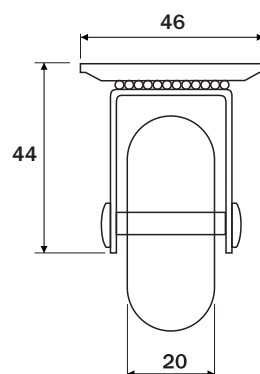

Rodízio D35mm

Dados do Produto

Código	Utilização	Acabamento
01211CI	Sem freio	Cromado / incolor
01211CC	Sem freio	Cromado / fumê
02211CI	Com freio	Cromado / incolor
02211CC	Com freio	Cromado / fumê
01211NI	Sem freio	Niquelado / incolor
02211NI	Com freio	Niquelado / incolor
Capacidade de carga		32Kg

Carga referencial (4 rodízios m²)

Dimensões ocupadas pelo sistema

Dimensões ocupadas pelo sistema

Rodízio D50mm

Dados do Produto

Código	Utilização	Acabamento
01212CI	Sem freio	Cromado / incolor
01212CC	Sem freio	Cromado / fumê
02212CI	Com freio	Cromado / incolor
02212CC	Com freio	Cromado / fumê
01212NI	Sem freio	Niquelado / incolor
02212NI	Com freio	Niquelado / incolor
Capacidade de carga		40Kg

Carga referencial (4 rodízios m²)

Dimensões ocupadas pelo sistema

Dimensões ocupadas pelo sistema

Rodízio D75mm

hardt

Dados do Produto

Código	Utilização	Acabamento
01213CI	Sem freio	Cromado / incolor
01213CC	Sem freio	Cromado / fumê
02213CI	Com freio	Cromado / incolor
02213CC	Com freio	Cromado / fumê
Capacidade de carga		64Kg

Carga referencial (4 rodízios m²)

Dimensões ocupadas pelo sistema

Dimensões ocupadas pelo sistema

Rodízio D100mm

Dados do Produto

Código	Utilização	Acabamento
01214CI	Sem freio	Cromado / incolor
02214CI	Com freio	Cromado / incolor
Capacidade de carga		76Kg