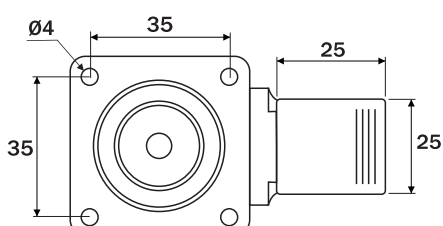

Rodízio D35mm

Dados do Produto

Código	Utilização	Acabamento
01211CI	Sem freio	Cromado / incolor
01211CC	Sem freio	Cromado / fumê
02211CI	Com freio	Cromado / incolor
02211CC	Com freio	Cromado / fumê
01211NI	Sem freio	Niquelado / incolor
02211NI	Com freio	Niquelado / incolor
Capacidade de carga		32Kg

Carga referencial (4 rodízios m²)

Dimensões ocupadas pelo sistema

Dimensões ocupadas pelo sistema

Rodízio D50mm

Dados do Produto

Código	Utilização	Acabamento
01212CI	Sem freio	Cromado / incolor
01212CC	Sem freio	Cromado / fumê
02212CI	Com freio	Cromado / incolor
02212CC	Com freio	Cromado / fumê
01212NI	Sem freio	Niquelado / incolor
02212NI	Com freio	Niquelado / incolor
Capacidade de carga		40Kg

Carga referencial (4 rodízios m²)

Dimensões ocupadas pelo sistema

Dimensões ocupadas pelo sistema

Rodízio D75mm

hardt

Dados do Produto

Código	Utilização	Acabamento
01213CI	Sem freio	Cromado / incolor
01213CC	Sem freio	Cromado / fumê
02213CI	Com freio	Cromado / incolor
02213CC	Com freio	Cromado / fumê
Capacidade de carga		64Kg

Carga referencial (4 rodízios m²)

Dimensões ocupadas pelo sistema

Dimensões ocupadas pelo sistema

Rodízio D100mm

Dados do Produto

Código	Utilização	Acabamento
01214CI	Sem freio	Cromado / incolor
02214CI	Com freio	Cromado / incolor
Capacidade de carga		76Kg