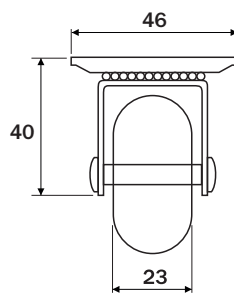

Rodízio D35mm

Dados do Produto

Código	Utilização	Acabamento
01211CI	Sem freio	Cromado / incolor
01211CC	Sem freio	Cromado / fumê
02211CI	Com freio	Cromado / incolor
02211CC	Com freio	Cromado / fumê
01211NI	Sem freio	Niquelado / incolor
02211NI	Com freio	Niquelado / incolor
Capacidade de carga		32Kg

Carga referencial (4 rodízios m²)

Dimensões ocupadas pelo sistema

Dimensões ocupadas pelo sistema

Rodízio D50mm

Dados do Produto

Código	Utilização	Acabamento
01212CI	Sem freio	Cromado / incolor
01212CC	Sem freio	Cromado / fumê
02212CI	Com freio	Cromado / incolor
02212CC	Com freio	Cromado / fumê
01212NI	Sem freio	Niquelado / incolor
02212NI	Com freio	Niquelado / incolor
Capacidade de carga		40Kg

Carga referencial (4 rodízios m²)

Dimensões ocupadas pelo sistema

Dimensões ocupadas pelo sistema

Rodízio D75mm

hardt

Dados do Produto

Código	Utilização	Acabamento
01213CI	Sem freio	Cromado / incolor
01213CC	Sem freio	Cromado / fumê
02213CI	Com freio	Cromado / incolor
02213CC	Com freio	Cromado / fumê
Capacidade de carga		64Kg

Carga referencial (4 rodízios m²)

Dimensões ocupadas pelo sistema

Dimensões ocupadas pelo sistema

Rodízio D100mm

Dados do Produto

Código	Utilização	Acabamento
01214CI	Sem freio	Cromado / incolor
02214CI	Com freio	Cromado / incolor
Capacidade de carga		76Kg