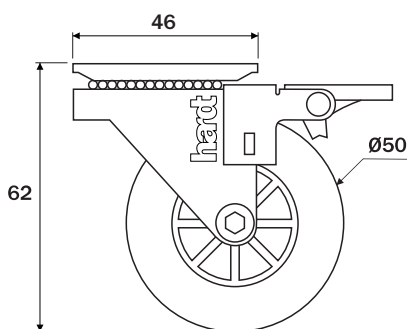

Rodízio D35mm

Dados do Produto

Código	Utilização	Acabamento
01211CI	Sem freio	Cromado / incolor
01211CC	Sem freio	Cromado / fumê
02211CI	Com freio	Cromado / incolor
02211CC	Com freio	Cromado / fumê
01211NI	Sem freio	Niquelado / incolor
02211NI	Com freio	Niquelado / incolor
Capacidade de carga		32Kg

Carga referencial (4 rodízios m²)

Dimensões ocupadas pelo sistema

Dimensões ocupadas pelo sistema

Rodízio D50mm

Dados do Produto

Código	Utilização	Acabamento
01212CI	Sem freio	Cromado / incolor
01212CC	Sem freio	Cromado / fumê
02212CI	Com freio	Cromado / incolor
02212CC	Com freio	Cromado / fumê
01212NI	Sem freio	Niquelado / incolor
02212NI	Com freio	Niquelado / incolor
Capacidade de carga		40Kg

Carga referencial (4 rodízios m²)

Dimensões ocupadas pelo sistema

Dimensões ocupadas pelo sistema

Rodízio D75mm

hardt

Dados do Produto

Código	Utilização	Acabamento
01213CI	Sem freio	Cromado / incolor
01213CC	Sem freio	Cromado / fumê
02213CI	Com freio	Cromado / incolor
02213CC	Com freio	Cromado / fumê
Capacidade de carga		64Kg

Carga referencial (4 rodízios m²)

Dimensões ocupadas pelo sistema

Dimensões ocupadas pelo sistema

Rodízio D100mm

Dados do Produto

Código	Utilização	Acabamento
01214CI	Sem freio	Cromado / incolor
02214CI	Com freio	Cromado / incolor
Capacidade de carga		76Kg