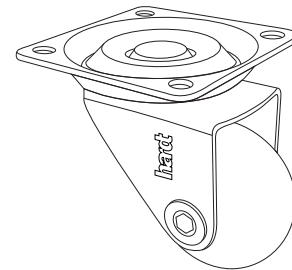

Rodízio D35mm

Dados do Produto

Código	Utilização	Acabamento
01211CI	Sem freio	Cromado / incolor
01211CC	Sem freio	Cromado / fumê
02211CI	Com freio	Cromado / incolor
02211CC	Com freio	Cromado / fumê
01211NI	Sem freio	Niquelado / incolor
02211NI	Com freio	Niquelado / incolor
Capacidade de carga		32Kg

Carga referencial (4 rodízios m²)

Dimensões ocupadas pelo sistema

Dimensões ocupadas pelo sistema

Rodízio D50mm

Dados do Produto

Código	Utilização	Acabamento
01212CI	Sem freio	Cromado / incolor
01212CC	Sem freio	Cromado / fumê
02212CI	Com freio	Cromado / incolor
02212CC	Com freio	Cromado / fumê
01212NI	Sem freio	Niquelado / incolor
02212NI	Com freio	Niquelado / incolor
Capacidade de carga		40Kg

Carga referencial (4 rodízios m²)

Dimensões ocupadas pelo sistema

Dimensões ocupadas pelo sistema

Rodízio D75mm

hardt

Dados do Produto

Código	Utilização	Acabamento
01213CI	Sem freio	Cromado / incolor
01213CC	Sem freio	Cromado / fumê
02213CI	Com freio	Cromado / incolor
02213CC	Com freio	Cromado / fumê
Capacidade de carga		64Kg

Carga referencial (4 rodízios m²)

Dimensões ocupadas pelo sistema

Dimensões ocupadas pelo sistema

Rodízio D100mm

Dados do Produto

Código	Utilização	Acabamento
01214CI	Sem freio	Cromado / incolor
02214CI	Com freio	Cromado / incolor
Capacidade de carga		76Kg