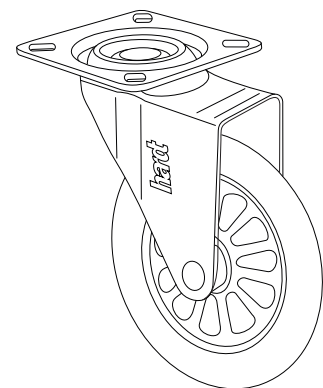

Rodízio D35mm

Dados do Produto

Código	Utilização	Acabamento
01211CI	Sem freio	Cromado / incolor
01211CC	Sem freio	Cromado / fumê
02211CI	Com freio	Cromado / incolor
02211CC	Com freio	Cromado / fumê
01211NI	Sem freio	Niquelado / incolor
02211NI	Com freio	Niquelado / incolor
Capacidade de carga		32Kg

Carga referencial (4 rodízios m²)

Dimensões ocupadas pelo sistema

Dimensões ocupadas pelo sistema

Rodízio D75mm

hardt

Dados do Produto

Código	Utilização	Acabamento
01213CI	Sem freio	Cromado / incolor
01213CC	Sem freio	Cromado / fumê
02213CI	Com freio	Cromado / incolor
02213CC	Com freio	Cromado / fumê
Capacidade de carga		64Kg

Carga referencial (4 rodízios m²)

Dimensões ocupadas pelo sistema

Dimensões ocupadas pelo sistema

Rodízio D100mm

Dados do Produto

Código	Utilização	Acabamento
01214CI	Sem freio	Cromado / incolor
02214CI	Com freio	Cromado / incolor
Capacidade de carga		76Kg

Carga referencial (4 rodízios m²)

Dimensões ocupadas pelo sistema

Dimensões ocupadas pelo sistema