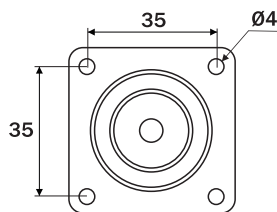

Rodízio D35mm

Dados do Produto

Código	Utilização	Acabamento
01211CI	Sem freio	Cromado / incolor
01211CC	Sem freio	Cromado / fumê
02211CI	Com freio	Cromado / incolor
02211CC	Com freio	Cromado / fumê
01211NI	Sem freio	Niquelado / incolor
02211NI	Com freio	Niquelado / incolor
Capacidade de carga		32Kg

Carga referencial (4 rodízios m²)

Dimensões ocupadas pelo sistema

Dimensões ocupadas pelo sistema

Rodízio D50mm

Dados do Produto

Código	Utilização	Acabamento
01212CI	Sem freio	Cromado / incolor
01212CC	Sem freio	Cromado / fumê
02212CI	Com freio	Cromado / incolor
02212CC	Com freio	Cromado / fumê
01212NI	Sem freio	Niquelado / incolor
02212NI	Com freio	Niquelado / incolor
Capacidade de carga		40Kg

Carga referencial (4 rodízios m²)

Dimensões ocupadas pelo sistema

Dimensões ocupadas pelo sistema

Rodízio D75mm

hardt

Dados do Produto

Código	Utilização	Acabamento
01213CI	Sem freio	Cromado / incolor
01213CC	Sem freio	Cromado / fumê
02213CI	Com freio	Cromado / incolor
02213CC	Com freio	Cromado / fumê
Capacidade de carga		64Kg

Carga referencial (4 rodízios m²)

Dimensões ocupadas pelo sistema

Dimensões ocupadas pelo sistema

Rodízio D100mm

Dados do Produto

Código	Utilização	Acabamento
01214CI	Sem freio	Cromado / incolor
02214CI	Com freio	Cromado / incolor
Capacidade de carga		76Kg