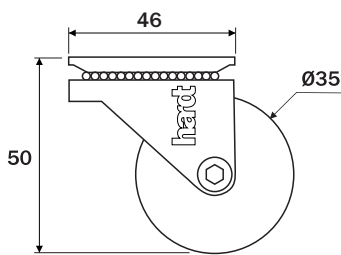

Rodízio D35mm

Dados do Produto

Código	Utilização	Acabamento
01211CI	Sem freio	Cromado / incolor
01211CC	Sem freio	Cromado / fumê
02211CI	Com freio	Cromado / incolor
02211CC	Com freio	Cromado / fumê
01211NI	Sem freio	Niquelado / incolor
02211NI	Com freio	Niquelado / incolor
Capacidade de carga		32Kg

Carga referencial (4 rodízios m²)

Dimensões ocupadas pelo sistema

Dimensões ocupadas pelo sistema

Rodízio D50mm

Dados do Produto

Código	Utilização	Acabamento
01212CI	Sem freio	Cromado / incolor
01212CC	Sem freio	Cromado / fumê
02212CI	Com freio	Cromado / incolor
02212CC	Com freio	Cromado / fumê
01212NI	Sem freio	Niquelado / incolor
02212NI	Com freio	Niquelado / incolor
Capacidade de carga		40Kg

Carga referencial (4 rodízios m²)

Dimensões ocupadas pelo sistema

Dimensões ocupadas pelo sistema

Rodízio D75mm

hardt

Dados do Produto

Código	Utilização	Acabamento
01213CI	Sem freio	Cromado / incolor
01213CC	Sem freio	Cromado / fumê
02213CI	Com freio	Cromado / incolor
02213CC	Com freio	Cromado / fumê
Capacidade de carga		64Kg

Carga referencial (4 rodízios m²)

Dimensões ocupadas pelo sistema

Dimensões ocupadas pelo sistema

Rodízio D100mm

Dados do Produto

Código	Utilização	Acabamento
01214CI	Sem freio	Cromado / incolor
02214CI	Com freio	Cromado / incolor
Capacidade de carga		76Kg