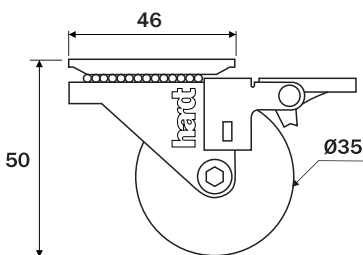

Rodízio D35mm

Dados do Produto

Código	Utilização	Acabamento
01211CI	Sem freio	Cromado / incolor
01211CC	Sem freio	Cromado / fumê
02211CI	Com freio	Cromado / incolor
02211CC	Com freio	Cromado / fumê
01211NI	Sem freio	Niquelado / incolor
02211NI	Com freio	Niquelado / incolor
Capacidade de carga		32Kg

Carga referencial (4 rodízios m²)

Dimensões ocupadas pelo sistema

Dimensões ocupadas pelo sistema

Rodízio D50mm

Dados do Produto

Código	Utilização	Acabamento
01212CI	Sem freio	Cromado / incolor
01212CC	Sem freio	Cromado / fumê
02212CI	Com freio	Cromado / incolor
02212CC	Com freio	Cromado / fumê
01212NI	Sem freio	Niquelado / incolor
02212NI	Com freio	Niquelado / incolor
Capacidade de carga		40Kg

Carga referencial (4 rodízios m²)

Dimensões ocupadas pelo sistema

Dimensões ocupadas pelo sistema

Rodízio D75mm

hardt

Dados do Produto

Código	Utilização	Acabamento
01213CI	Sem freio	Cromado / incolor
01213CC	Sem freio	Cromado / fumê
02213CI	Com freio	Cromado / incolor
02213CC	Com freio	Cromado / fumê
Capacidade de carga		64Kg

Carga referencial (4 rodízios m²)

Dimensões ocupadas pelo sistema

Dimensões ocupadas pelo sistema

Rodízio D100mm

Dados do Produto

Código	Utilização	Acabamento
01214CI	Sem freio	Cromado / incolor
02214CI	Com freio	Cromado / incolor
Capacidade de carga		76Kg