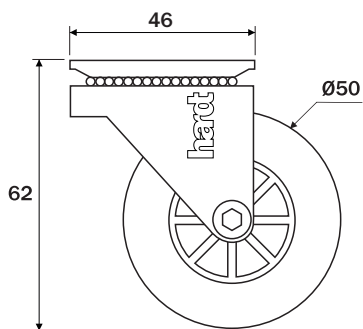

Rodízio D35mm

Dados do Produto

Código	Utilização	Acabamento
01211CI	Sem freio	Cromado / incolor
01211CC	Sem freio	Cromado / fumê
02211CI	Com freio	Cromado / incolor
02211CC	Com freio	Cromado / fumê
01211NI	Sem freio	Niquelado / incolor
02211NI	Com freio	Niquelado / incolor
Capacidade de carga		32Kg

Carga referencial (4 rodízios m²)

Dimensões ocupadas pelo sistema

Dimensões ocupadas pelo sistema

Rodízio D50mm

Dados do Produto

Código	Utilização	Acabamento
01212CI	Sem freio	Cromado / incolor
01212CC	Sem freio	Cromado / fumê
02212CI	Com freio	Cromado / incolor
02212CC	Com freio	Cromado / fumê
01212NI	Sem freio	Niquelado / incolor
02212NI	Com freio	Niquelado / incolor
Capacidade de carga		40Kg

Carga referencial (4 rodízios m²)

Dimensões ocupadas pelo sistema

Dimensões ocupadas pelo sistema

Rodízio D75mm

hardt

Dados do Produto

Código	Utilização	Acabamento
01213CI	Sem freio	Cromado / incolor
01213CC	Sem freio	Cromado / fumê
02213CI	Com freio	Cromado / incolor
02213CC	Com freio	Cromado / fumê
Capacidade de carga		64Kg

Carga referencial (4 rodízios m²)

Dimensões ocupadas pelo sistema

Dimensões ocupadas pelo sistema

Rodízio D100mm

Dados do Produto

Código	Utilização	Acabamento
01214CI	Sem freio	Cromado / incolor
02214CI	Com freio	Cromado / incolor
Capacidade de carga		76Kg