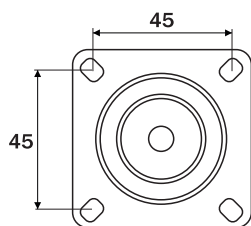

Carga referencial (4 rodízios m²)

Dimensões ocupadas pelo sistema

Dimensões ocupadas pelo sistema

Rodízio D50mm

Dados do Produto

Código	Utilização	Acabamento
01212CI	Sem freio	Cromado / incolor
01212CC	Sem freio	Cromado / fumê
02212CI	Com freio	Cromado / incolor
02212CC	Com freio	Cromado / fumê
01212NI	Sem freio	Niquelado / incolor
02212NI	Com freio	Niquelado / incolor
Capacidade de carga		40Kg

Carga referencial (4 rodízios m²)

Dimensões ocupadas pelo sistema

Dimensões ocupadas pelo sistema

Rodízio D75mm

hardt

Dados do Produto

Código	Utilização	Acabamento
01213CI	Sem freio	Cromado / incolor
01213CC	Sem freio	Cromado / fumê
02213CI	Com freio	Cromado / incolor
02213CC	Com freio	Cromado / fumê
Capacidade de carga		64Kg

Carga referencial (4 rodízios m²)

Dimensões ocupadas pelo sistema

Dimensões ocupadas pelo sistema

Rodízio D100mm

Dados do Produto

Código	Utilização	Acabamento
01214CI	Sem freio	Cromado / incolor
02214CI	Com freio	Cromado / incolor
Capacidade de carga		76Kg

Carga referencial (4 rodízios m²)

Dimensões ocupadas pelo sistema

Dimensões ocupadas pelo sistema