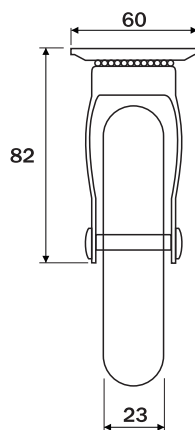

Carga referencial (4 rodízios m²)

Dimensões ocupadas pelo sistema

Dimensões ocupadas pelo sistema

Rodízio D50mm

Dados do Produto

Código	Utilização	Acabamento
01212CI	Sem freio	Cromado / incolor
01212CC	Sem freio	Cromado / fumê
02212CI	Com freio	Cromado / incolor
02212CC	Com freio	Cromado / fumê
01212NI	Sem freio	Niquelado / incolor
02212NI	Com freio	Niquelado / incolor
Capacidade de carga		40Kg

Carga referencial (4 rodízios m²)

Dimensões ocupadas pelo sistema

Dimensões ocupadas pelo sistema

Rodízio D75mm

hardt

Dados do Produto

Código	Utilização	Acabamento
01213CI	Sem freio	Cromado / incolor
01213CC	Sem freio	Cromado / fumê
02213CI	Com freio	Cromado / incolor
02213CC	Com freio	Cromado / fumê
Capacidade de carga		64Kg

Carga referencial (4 rodízios m²)

Dimensões ocupadas pelo sistema

Dimensões ocupadas pelo sistema

Rodízio D100mm

Dados do Produto

Código	Utilização	Acabamento
01214CI	Sem freio	Cromado / incolor
02214CI	Com freio	Cromado / incolor
Capacidade de carga		76Kg

Carga referencial (4 rodízios m²)

Dimensões ocupadas pelo sistema

Dimensões ocupadas pelo sistema