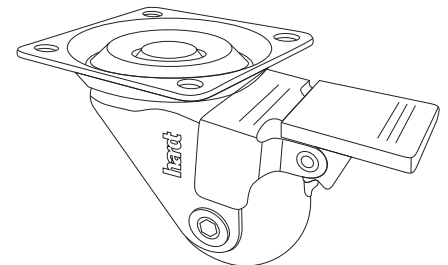

Rodízio D35mm

Dados do Produto

Código	Utilização	Acabamento
01211CI	Sem freio	Cromado / incolor
01211CC	Sem freio	Cromado / fumê
02211CI	Com freio	Cromado / incolor
02211CC	Com freio	Cromado / fumê
01211NI	Sem freio	Niquelado / incolor
02211NI	Com freio	Niquelado / incolor
Capacidade de carga		32Kg

Carga referencial (4 rodízios m²)

Dimensões ocupadas pelo sistema

Dimensões ocupadas pelo sistema

Rodízio D50mm

Dados do Produto

Código	Utilização	Acabamento
01212CI	Sem freio	Cromado / incolor
01212CC	Sem freio	Cromado / fumê
02212CI	Com freio	Cromado / incolor
02212CC	Com freio	Cromado / fumê
01212NI	Sem freio	Niquelado / incolor
02212NI	Com freio	Niquelado / incolor
Capacidade de carga		40Kg

Carga referencial (4 rodízios m²)

Dimensões ocupadas pelo sistema

Dimensões ocupadas pelo sistema

Rodízio D75mm

hardt

Dados do Produto

Código	Utilização	Acabamento
01213CI	Sem freio	Cromado / incolor
01213CC	Sem freio	Cromado / fumê
02213CI	Com freio	Cromado / incolor
02213CC	Com freio	Cromado / fumê
Capacidade de carga		64Kg

Carga referencial (4 rodízios m²)

Dimensões ocupadas pelo sistema

Dimensões ocupadas pelo sistema

Rodízio D100mm

Dados do Produto

Código	Utilização	Acabamento
01214CI	Sem freio	Cromado / incolor
02214CI	Com freio	Cromado / incolor
Capacidade de carga		76Kg