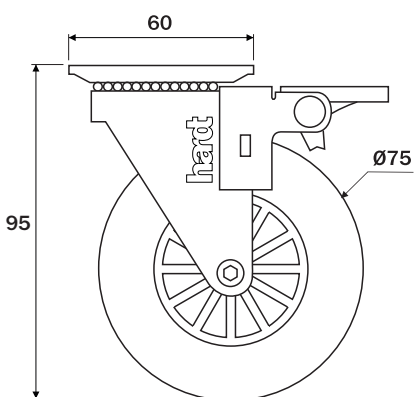

Rodízio D35mm

Dados do Produto

Código	Utilização	Acabamento
01211CI	Sem freio	Cromado / incolor
01211CC	Sem freio	Cromado / fumê
02211CI	Com freio	Cromado / incolor
02211CC	Com freio	Cromado / fumê
01211NI	Sem freio	Niquelado / incolor
02211NI	Com freio	Niquelado / incolor
Capacidade de carga		32Kg

Carga referencial (4 rodízios m²)

Dimensões ocupadas pelo sistema

Dimensões ocupadas pelo sistema

Rodízio D50mm

Dados do Produto

Código	Utilização	Acabamento
01212CI	Sem freio	Cromado / incolor
01212CC	Sem freio	Cromado / fumê
02212CI	Com freio	Cromado / incolor
02212CC	Com freio	Cromado / fumê
01212NI	Sem freio	Niquelado / incolor
02212NI	Com freio	Niquelado / incolor
Capacidade de carga		40Kg

Carga referencial (4 rodízios m²)

Dimensões ocupadas pelo sistema

Dimensões ocupadas pelo sistema

Rodízio D75mm

hardt

Dados do Produto

Código	Utilização	Acabamento
01213CI	Sem freio	Cromado / incolor
01213CC	Sem freio	Cromado / fumê
02213CI	Com freio	Cromado / incolor
02213CC	Com freio	Cromado / fumê
Capacidade de carga		64Kg

Carga referencial (4 rodízios m²)

Dimensões ocupadas pelo sistema

Dimensões ocupadas pelo sistema

Rodízio D100mm

Dados do Produto

Código	Utilização	Acabamento
01214CI	Sem freio	Cromado / incolor
02214CI	Com freio	Cromado / incolor
Capacidade de carga		76Kg