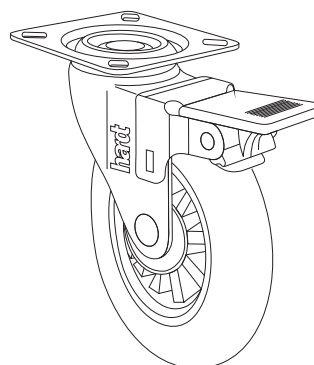

Rodízio D35mm

Dados do Produto

Código	Utilização	Acabamento
01211CI	Sem freio	Cromado / incolor
01211CC	Sem freio	Cromado / fumê
02211CI	Com freio	Cromado / incolor
02211CC	Com freio	Cromado / fumê
01211NI	Sem freio	Niquelado / incolor
02211NI	Com freio	Niquelado / incolor
Capacidade de carga		32Kg

Carga referencial (4 rodízios m²)

Dimensões ocupadas pelo sistema

Dimensões ocupadas pelo sistema

Rodízio D50mm

Dados do Produto

Código	Utilização	Acabamento
01212CI	Sem freio	Cromado / incolor
01212CC	Sem freio	Cromado / fumê
02212CI	Com freio	Cromado / incolor
02212CC	Com freio	Cromado / fumê
01212NI	Sem freio	Niquelado / incolor
02212NI	Com freio	Niquelado / incolor
Capacidade de carga		40Kg

Carga referencial (4 rodízios m²)

Dimensões ocupadas pelo sistema

Dimensões ocupadas pelo sistema

Rodízio D75mm

hardt

Dados do Produto

Código	Utilização	Acabamento
01213CI	Sem freio	Cromado / incolor
01213CC	Sem freio	Cromado / fumê
02213CI	Com freio	Cromado / incolor
02213CC	Com freio	Cromado / fumê
Capacidade de carga		64Kg

Carga referencial (4 rodízios m²)

Dimensões ocupadas pelo sistema

Dimensões ocupadas pelo sistema

Rodízio D100mm

Dados do Produto

Código	Utilização	Acabamento
01214CI	Sem freio	Cromado / incolor
02214CI	Com freio	Cromado / incolor
Capacidade de carga		76Kg