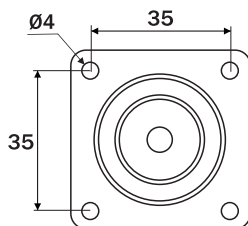

Rodízio D35mm

Dados do Produto

Código	Utilização	Acabamento
01211CI	Sem freio	Cromado / incolor
01211CC	Sem freio	Cromado / fumê
02211CI	Com freio	Cromado / incolor
02211CC	Com freio	Cromado / fumê
01211NI	Sem freio	Niquelado / incolor
02211NI	Com freio	Niquelado / incolor
Capacidade de carga		32Kg

Carga referencial (4 rodízios m²)

Dimensões ocupadas pelo sistema

Dimensões ocupadas pelo sistema

Rodízio D50mm

Dados do Produto

Código	Utilização	Acabamento
01212CI	Sem freio	Cromado / incolor
01212CC	Sem freio	Cromado / fumê
02212CI	Com freio	Cromado / incolor
02212CC	Com freio	Cromado / fumê
01212NI	Sem freio	Niquelado / incolor
02212NI	Com freio	Niquelado / incolor
Capacidade de carga		40Kg

Carga referencial (4 rodízios m²)

Dimensões ocupadas pelo sistema

Dimensões ocupadas pelo sistema

Rodízio D75mm

hardt

Dados do Produto

Código	Utilização	Acabamento
01213CI	Sem freio	Cromado / incolor
01213CC	Sem freio	Cromado / fumê
02213CI	Com freio	Cromado / incolor
02213CC	Com freio	Cromado / fumê
Capacidade de carga		64Kg

Carga referencial (4 rodízios m²)

Dimensões ocupadas pelo sistema

Dimensões ocupadas pelo sistema

Rodízio D100mm

Dados do Produto

Código	Utilização	Acabamento
01214CI	Sem freio	Cromado / incolor
02214CI	Com freio	Cromado / incolor
Capacidade de carga		76Kg