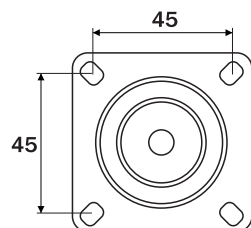

Carga referencial (4 rodízios m²)

Dimensões ocupadas pelo sistema

Dimensões ocupadas pelo sistema

Rodízio D50mm

Dados do Produto

Código	Utilização	Acabamento
01212CI	Sem freio	Cromado / incolor
01212CC	Sem freio	Cromado / fumê
02212CI	Com freio	Cromado / incolor
02212CC	Com freio	Cromado / fumê
01212NI	Sem freio	Niquelado / incolor
02212NI	Com freio	Niquelado / incolor
Capacidade de carga		40Kg

Carga referencial (4 rodízios m²)

Dimensões ocupadas pelo sistema

Dimensões ocupadas pelo sistema

Rodízio D75mm

hardt

Dados do Produto

Código	Utilização	Acabamento
01213CI	Sem freio	Cromado / incolor
01213CC	Sem freio	Cromado / fumê
02213CI	Com freio	Cromado / incolor
02213CC	Com freio	Cromado / fumê
Capacidade de carga		64Kg

Carga referencial (4 rodízios m²)

Dimensões ocupadas pelo sistema

Dimensões ocupadas pelo sistema

Rodízio D100mm

Dados do Produto

Código	Utilização	Acabamento
01214CI	Sem freio	Cromado / incolor
02214CI	Com freio	Cromado / incolor
Capacidade de carga		76Kg

Carga referencial (4 rodízios m²)

Dimensões ocupadas pelo sistema

Dimensões ocupadas pelo sistema