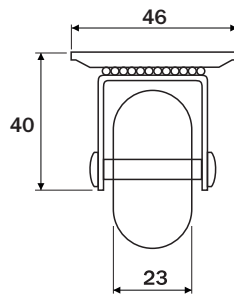

Rodízio D35mm

Dados do Produto

Código	Utilização	Acabamento
01211CI	Sem freio	Cromado / incolor
01211CC	Sem freio	Cromado / fumê
02211CI	Com freio	Cromado / incolor
02211CC	Com freio	Cromado / fumê
01211NI	Sem freio	Niquelado / incolor
02211NI	Com freio	Niquelado / incolor
Capacidade de carga		32Kg

Carga referencial (4 rodízios m²)

Dimensões ocupadas pelo sistema

Dimensões ocupadas pelo sistema

Rodízio D50mm

Dados do Produto

Código	Utilização	Acabamento
01212CI	Sem freio	Cromado / incolor
01212CC	Sem freio	Cromado / fumê
02212CI	Com freio	Cromado / incolor
02212CC	Com freio	Cromado / fumê
01212NI	Sem freio	Niquelado / incolor
02212NI	Com freio	Niquelado / incolor
Capacidade de carga		40Kg

Carga referencial (4 rodízios m²)

Dimensões ocupadas pelo sistema

Dimensões ocupadas pelo sistema

Rodízio D75mm

hardt

Dados do Produto

Código	Utilização	Acabamento
01213CI	Sem freio	Cromado / incolor
01213CC	Sem freio	Cromado / fumê
02213CI	Com freio	Cromado / incolor
02213CC	Com freio	Cromado / fumê
Capacidade de carga		64Kg

Carga referencial (4 rodízios m²)

Dimensões ocupadas pelo sistema

Dimensões ocupadas pelo sistema

Rodízio D100mm

Dados do Produto

Código	Utilização	Acabamento
01214CI	Sem freio	Cromado / incolor
02214CI	Com freio	Cromado / incolor
Capacidade de carga		76Kg