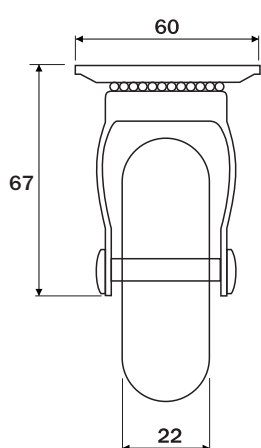

Carga referencial (4 rodízios m²)

Dimensões ocupadas pelo sistema

Dimensões ocupadas pelo sistema

Rodízio D50mm

Dados do Produto

Código	Utilização	Acabamento
01212CI	Sem freio	Cromado / incolor
01212CC	Sem freio	Cromado / fumê
02212CI	Com freio	Cromado / incolor
02212CC	Com freio	Cromado / fumê
01212NI	Sem freio	Niquelado / incolor
02212NI	Com freio	Niquelado / incolor
Capacidade de carga		40Kg

Carga referencial (4 rodízios m²)

Dimensões ocupadas pelo sistema

Dimensões ocupadas pelo sistema

Rodízio D75mm

hardt

Dados do Produto

Código	Utilização	Acabamento
01213CI	Sem freio	Cromado / incolor
01213CC	Sem freio	Cromado / fumê
02213CI	Com freio	Cromado / incolor
02213CC	Com freio	Cromado / fumê
Capacidade de carga		64Kg

Carga referencial (4 rodízios m²)

Dimensões ocupadas pelo sistema

Dimensões ocupadas pelo sistema

Rodízio D100mm

Dados do Produto

Código	Utilização	Acabamento
01214CI	Sem freio	Cromado / incolor
02214CI	Com freio	Cromado / incolor
Capacidade de carga		76Kg

Carga referencial (4 rodízios m²)

Dimensões ocupadas pelo sistema

Dimensões ocupadas pelo sistema