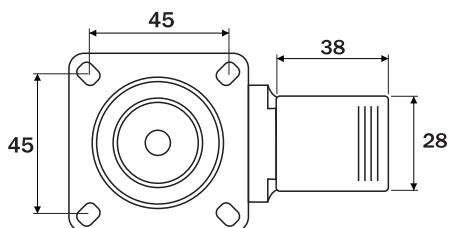

Rodízio D35mm

Dados do Produto

Código	Utilização	Acabamento
01211CI	Sem freio	Cromado / incolor
01211CC	Sem freio	Cromado / fumê
02211CI	Com freio	Cromado / incolor
02211CC	Com freio	Cromado / fumê
01211NI	Sem freio	Niquelado / incolor
02211NI	Com freio	Niquelado / incolor
Capacidade de carga		32Kg

Carga referencial (4 rodízios m²)

Dimensões ocupadas pelo sistema

Dimensões ocupadas pelo sistema

Rodízio D50mm

Dados do Produto

Código	Utilização	Acabamento
01212CI	Sem freio	Cromado / incolor
01212CC	Sem freio	Cromado / fumê
02212CI	Com freio	Cromado / incolor
02212CC	Com freio	Cromado / fumê
01212NI	Sem freio	Niquelado / incolor
02212NI	Com freio	Niquelado / incolor
Capacidade de carga		40Kg

Carga referencial (4 rodízios m²)

Dimensões ocupadas pelo sistema

Dimensões ocupadas pelo sistema

Rodízio D75mm

hardt

Dados do Produto

Código	Utilização	Acabamento
01213CI	Sem freio	Cromado / incolor
01213CC	Sem freio	Cromado / fumê
02213CI	Com freio	Cromado / incolor
02213CC	Com freio	Cromado / fumê
Capacidade de carga		64Kg

Carga referencial (4 rodízios m²)

Dimensões ocupadas pelo sistema

Dimensões ocupadas pelo sistema

Rodízio D100mm

Dados do Produto

Código	Utilização	Acabamento
01214CI	Sem freio	Cromado / incolor
02214CI	Com freio	Cromado / incolor
Capacidade de carga		76Kg