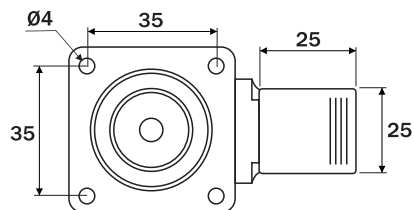

Rodízio D35mm

Dados do Produto

Código	Utilização	Acabamento
01211CI	Sem freio	Cromado / incolor
01211CC	Sem freio	Cromado / fumê
02211CI	Com freio	Cromado / incolor
02211CC	Com freio	Cromado / fumê
01211NI	Sem freio	Niquelado / incolor
02211NI	Com freio	Niquelado / incolor
Capacidade de carga		32Kg

Carga referencial (4 rodízios m²)

Dimensões ocupadas pelo sistema

Dimensões ocupadas pelo sistema

Rodízio D50mm

Dados do Produto

Código	Utilização	Acabamento
01212CI	Sem freio	Cromado / incolor
01212CC	Sem freio	Cromado / fumê
02212CI	Com freio	Cromado / incolor
02212CC	Com freio	Cromado / fumê
01212NI	Sem freio	Niquelado / incolor
02212NI	Com freio	Niquelado / incolor
Capacidade de carga		40Kg

Carga referencial (4 rodízios m²)

Dimensões ocupadas pelo sistema

Dimensões ocupadas pelo sistema

Rodízio D75mm

hardt

Dados do Produto

Código	Utilização	Acabamento
01213CI	Sem freio	Cromado / incolor
01213CC	Sem freio	Cromado / fumê
02213CI	Com freio	Cromado / incolor
02213CC	Com freio	Cromado / fumê
Capacidade de carga		64Kg

Carga referencial (4 rodízios m²)

Dimensões ocupadas pelo sistema

Dimensões ocupadas pelo sistema

Rodízio D100mm

Dados do Produto

Código	Utilização	Acabamento
01214CI	Sem freio	Cromado / incolor
02214CI	Com freio	Cromado / incolor
Capacidade de carga		76Kg