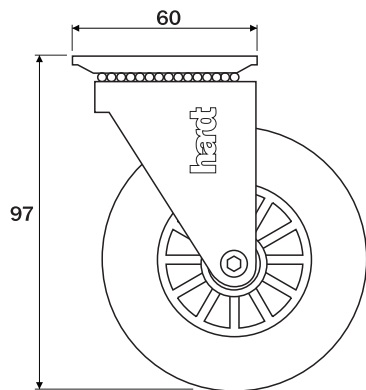

Rodízio D50mm com rolamento

hardt

Dados do Produto

Código	Utilização	Acabamento
01412CI	Sem freio	Cromado / incolor
02412CI	Com freio	Cromado / incolor
Capacidade de carga		40Kg

Dimensões ocupadas pelo sistema

Dimensões ocupadas pelo sistema

Rodízio D75mm com rolamento

Dados do Produto

Código	Utilização	Acabamento
O1413CI	Sem freio	Cromado / incolor
O2413CI	Com freio	Cromado / incolor
Capacidade de carga		64Kg

Dimensões ocupadas pelo sistema

Dimensões ocupadas pelo sistema