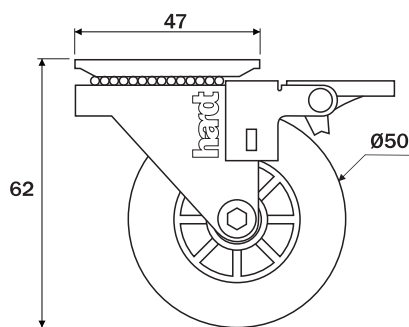

Rodízio D50mm com rolamento

hardt

Dados do Produto

Código	Utilização	Acabamento
01412CI	Sem freio	Cromado / incolor
02412CI	Com freio	Cromado / incolor
Capacidade de carga		40Kg

Dimensões ocupadas pelo sistema

Dimensões ocupadas pelo sistema

Rodízio D75mm com rolamento

Dados do Produto

Código	Utilização	Acabamento
O1413CI	Sem freio	Cromado / incolor
O2413CI	Com freio	Cromado / incolor
Capacidade de carga		64Kg

Dimensões ocupadas pelo sistema

Dimensões ocupadas pelo sistema