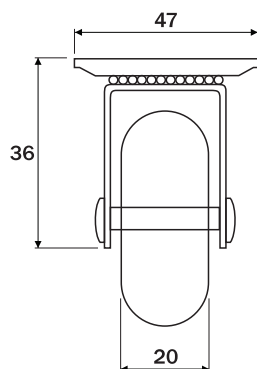

Rodízio D50mm com rolamento

hardt

Dados do Produto

Código	Utilização	Acabamento
01412CI	Sem freio	Cromado / incolor
02412CI	Com freio	Cromado / incolor
Capacidade de carga		40Kg

Dimensões ocupadas pelo sistema

Dimensões ocupadas pelo sistema

Rodízio D75mm com rolamento

Dados do Produto

Código	Utilização	Acabamento
O1413CI	Sem freio	Cromado / incolor
O2413CI	Com freio	Cromado / incolor
Capacidade de carga		64Kg

Dimensões ocupadas pelo sistema

Dimensões ocupadas pelo sistema