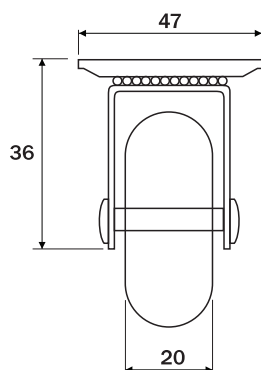

Rodízio D50mm com rolamento

hardt

Dados do Produto

Código	Utilização	Acabamento
01412CI	Sem freio	Cromado / incolor
02412CI	Com freio	Cromado / incolor
Capacidade de carga		40Kg

Dimensões ocupadas pelo sistema

Dimensões ocupadas pelo sistema

Rodízio D75mm com rolamento

Dados do Produto

Código	Utilização	Acabamento
O1413CI	Sem freio	Cromado / incolor
O2413CI	Com freio	Cromado / incolor
Capacidade de carga		64Kg

Dimensões ocupadas pelo sistema

Dimensões ocupadas pelo sistema