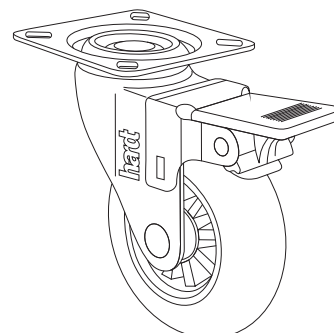

Rodízio D50mm com rolamento

hardt

Dados do Produto

Código	Utilização	Acabamento
01412CI	Sem freio	Cromado / incolor
02412CI	Com freio	Cromado / incolor
Capacidade de carga		40Kg

Dimensões ocupadas pelo sistema

Dimensões ocupadas pelo sistema

Rodízio D75mm com rolamento

Dados do Produto

Código	Utilização	Acabamento
O1413CI	Sem freio	Cromado / incolor
O2413CI	Com freio	Cromado / incolor
Capacidade de carga		64Kg

Dimensões ocupadas pelo sistema

Dimensões ocupadas pelo sistema