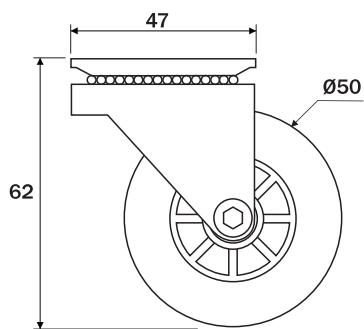

Rodízio D50mm com rolamento

hardt

Dados do Produto

Código	Utilização	Acabamento
01412CI	Sem freio	Cromado / incolor
02412CI	Com freio	Cromado / incolor
Capacidade de carga		40Kg

Dimensões ocupadas pelo sistema

Dimensões ocupadas pelo sistema

Rodízio D75mm com rolamento

Dados do Produto

Código	Utilização	Acabamento
O1413CI	Sem freio	Cromado / incolor
O2413CI	Com freio	Cromado / incolor
Capacidade de carga		64Kg

Dimensões ocupadas pelo sistema

Dimensões ocupadas pelo sistema