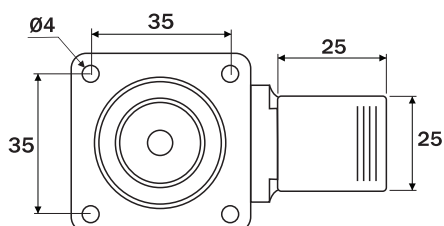

Rodízio D50mm com rolamento

hardt

Dados do Produto

Código	Utilização	Acabamento
01412CI	Sem freio	Cromado / incolor
02412CI	Com freio	Cromado / incolor
Capacidade de carga		40Kg

Dimensões ocupadas pelo sistema

Dimensões ocupadas pelo sistema

Rodízio D75mm com rolamento

Dados do Produto

Código	Utilização	Acabamento
O1413CI	Sem freio	Cromado / incolor
O2413CI	Com freio	Cromado / incolor
Capacidade de carga		64Kg

Dimensões ocupadas pelo sistema

Dimensões ocupadas pelo sistema