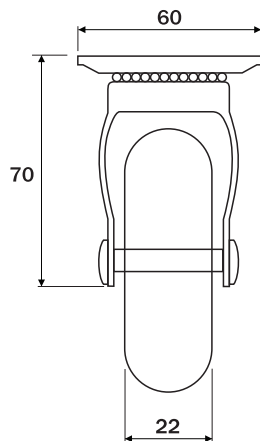

Rodízio D50mm com rolamento

hardt

Dados do Produto

Código	Utilização	Acabamento
01412CI	Sem freio	Cromado / incolor
02412CI	Com freio	Cromado / incolor
Capacidade de carga		40Kg

Dimensões ocupadas pelo sistema

Dimensões ocupadas pelo sistema

Rodízio D75mm com rolamento

Dados do Produto

Código	Utilização	Acabamento
O1413CI	Sem freio	Cromado / incolor
O2413CI	Com freio	Cromado / incolor
Capacidade de carga		64Kg

Dimensões ocupadas pelo sistema

Dimensões ocupadas pelo sistema