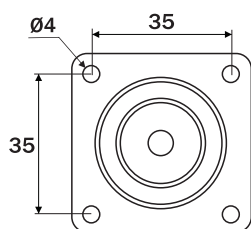

Rodízio D50mm com rolamento

hardt

Dados do Produto

Código	Utilização	Acabamento
01412CI	Sem freio	Cromado / incolor
02412CI	Com freio	Cromado / incolor
Capacidade de carga		40Kg

Dimensões ocupadas pelo sistema

Dimensões ocupadas pelo sistema

Rodízio D75mm com rolamento

Dados do Produto

Código	Utilização	Acabamento
O1413CI	Sem freio	Cromado / incolor
O2413CI	Com freio	Cromado / incolor
Capacidade de carga		64Kg

Dimensões ocupadas pelo sistema

Dimensões ocupadas pelo sistema