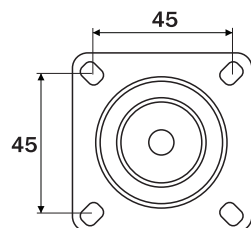

Rodízio D50mm com rolamento

hardt

Dados do Produto

Código	Utilização	Acabamento
01412CI	Sem freio	Cromado / incolor
02412CI	Com freio	Cromado / incolor
Capacidade de carga		40Kg

Dimensões ocupadas pelo sistema

Dimensões ocupadas pelo sistema

Rodízio D75mm com rolamento

Dados do Produto

Código	Utilização	Acabamento
O1413CI	Sem freio	Cromado / incolor
O2413CI	Com freio	Cromado / incolor
Capacidade de carga		64Kg

Dimensões ocupadas pelo sistema

Dimensões ocupadas pelo sistema