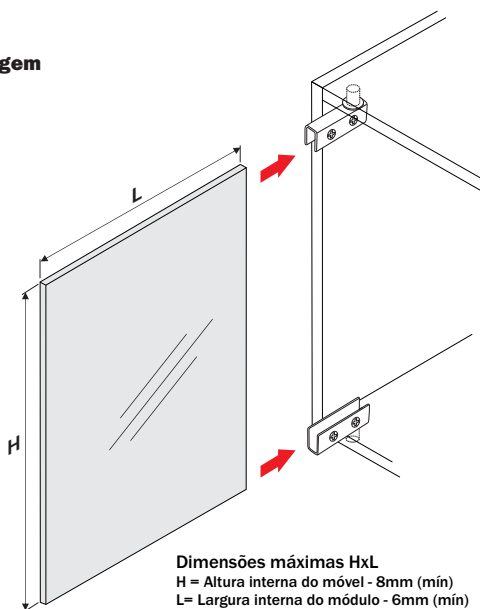

Dobradiça Porta de Vidro F0057AE - F0058CR

hardt

Componente

Item	Componente	Quant.
1	Dobradiça	02
2	Bucha	02
3	Batente vidro	04

Dados do Produto

Código	
F0057AE	Aço Escovado
F0058CR	Cromado
Ângulo de abertura	110°
Espessura do vidro	até 6mm

Medidas de Instalação

Dobradiça para aplicação de porta interna

Montagem

1 Fixe as dobradiças na base superior e inferior do móvel em seguida encaixe o vidro.

2 Fixe o vidro nas dobradiças agindo sobre os parafusos.