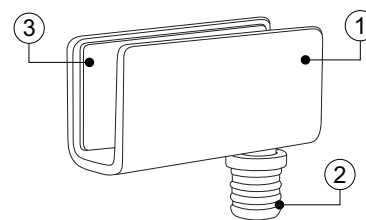

Dobradiça Porta de Vidro F0057AE - F0058CR

hardt

Componente

Item	Componente	Quant.
1	Dobradiça	02
2	Bucha	02
3	Batente vidro	04

Dados do Produto

Código	
F0057AE	Aço Escovado
F0058CR	Cromado
Ângulo de abertura	110°
Espessura do vidro	até 6mm

Medidas de Instalação

Dobradiça para aplicação de porta interna

Montagem

1 Fixe as dobradiças na base superior e inferior do móvel em seguida encaixe o vidro.

2 Fixe o vidro nas dobradiças agindo sobre os parafusos.