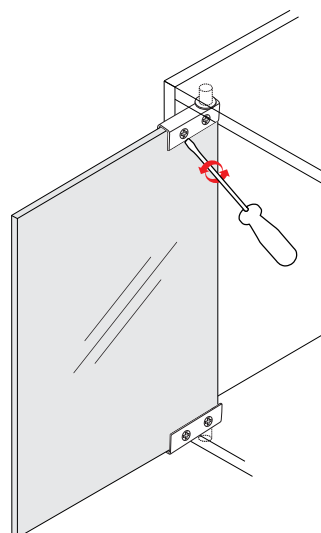

Dobradiça Porta de Vidro F0057AE - F0058CR

hardt

Componente

Item	Componente	Quant.
1	Dobradiça	02
2	Bucha	02
3	Batente vidro	04

Dados do Produto

Código	
F0057AE	Aço Escovado
F0058CR	Cromado
Ângulo de abertura	110°
Espessura do vidro	até 6mm

Medidas de Instalação

Dobradiça para aplicação de porta interna

Montagem

1 Fixe as dobradiças na base superior e inferior do móvel em seguida encaixe o vidro.

2 Fixe o vidro nas dobradiças agindo sobre os parafusos.