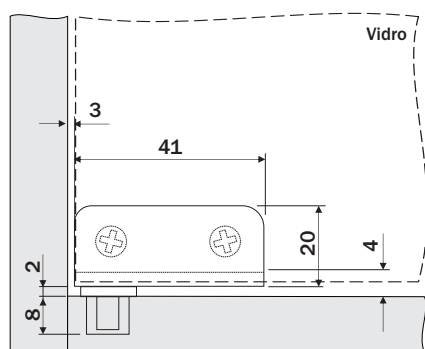

Dobradiça Porta de Vidro F0057AE - F0058CR

hardt

Componente

Item	Componente	Quant.
1	Dobradiça	02
2	Bucha	02
3	Batente vidro	04

Dados do Produto

Código	
F0057AE	Aço Escovado
F0058CR	Cromado
Ângulo de abertura	110°
Espessura do vidro	até 6mm

Medidas de Instalação

Dobradiça para aplicação de porta interna

Montagem

1 Fixe as dobradiças na base superior e inferior do móvel em seguida encaixe o vidro.

2 Fixe o vidro nas dobradiças agindo sobre os parafusos.