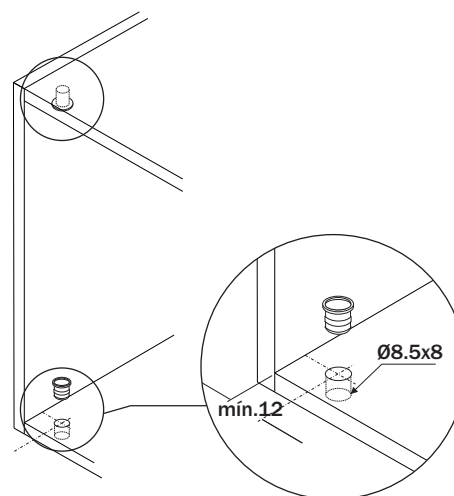

Dobradiça Porta de Vidro F0057AE - F0058CR

hardt

Componente

Item	Componente	Quant.
1	Dobradiça	02
2	Bucha	02
3	Batente vidro	04

Dados do Produto

Código	
F0057AE	Aço Escovado
F0058CR	Cromado
Ângulo de abertura	110°
Espessura do vidro	até 6mm

Medidas de Instalação

Dobradiça para aplicação de porta interna

Montagem

1 Fixe as dobradiças na base superior e inferior do móvel em seguida encaixe o vidro.

2 Fixe o vidro nas dobradiças agindo sobre os parafusos.