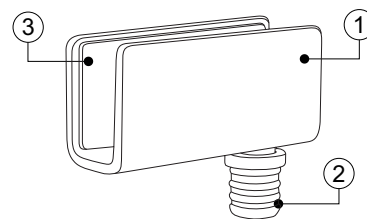

Dobradiça Porta de Vidro

F0057CR • F0058AE

hardt

Componente

Item	Componente	Quant.
1	Dobradiça	02
2	Bucha	02
3	Batente vidro	04

Dados do Produto

Código	
F0057CR	Aço Inox Polido
F0058AE	Niquelado
Ângulo de abertura	≈ 95°
Espessura do vidro	até 8mm

Medidas de Instalação

! Dobradiça para aplicação de porta interna

Montagem

1 Fixe as dobradiças na base superior e inferior do móvel em seguida encaixe o vidro.

2 Fixe o vidro nas dobradiças agindo sobre os parafusos.