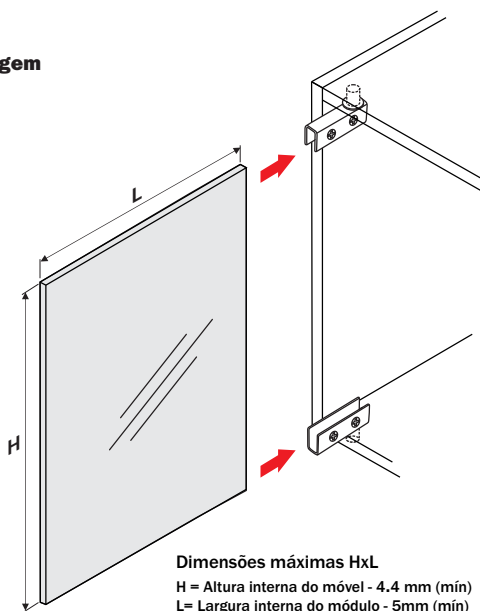

Dobradiça Porta de Vidro

F0057CR • F0058AE

hardt

Componente

Item	Componente	Quant.
1	Dobradiça	02
2	Bucha	02
3	Batente vidro	04

Dados do Produto

Código	
F0057CR	Aço Inox Polido
F0058AE	Niquelado
Ângulo de abertura	≈ 95°
Espessura do vidro	até 8mm

Medidas de Instalação

! Dobradiça para aplicação de porta interna

Montagem

1 Fixe as dobradiças na base superior e inferior do móvel em seguida encaixe o vidro.

2 Fixe o vidro nas dobradiças agindo sobre os parafusos.