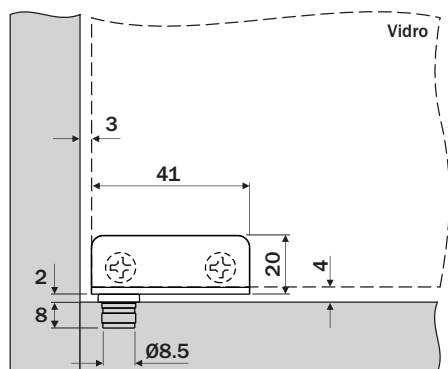

Dobradiça Porta de Vidro

F0057CR • F0058AE

hardt

Componente

Item	Componente	Quant.
1	Dobradiça	02
2	Bucha	02
3	Batente vidro	04

Dados do Produto

Código	
F0057CR	Aço Inox Polido
F0058AE	Niquelado
Ângulo de abertura	≈ 95°
Espessura do vidro	até 8mm

Medidas de Instalação

! Dobradiça para aplicação de porta interna

Montagem

1 Fixe as dobradiças na base superior e inferior do móvel em seguida encaixe o vidro.

2 Fixe o vidro nas dobradiças agindo sobre os parafusos.