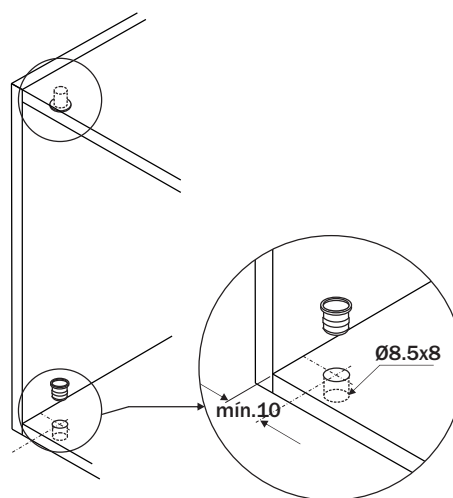

Dobradiça Porta de Vidro

F0057CR • F0058AE

hardt

Componente

Item	Componente	Quant.
1	Dobradiça	02
2	Bucha	02
3	Batente vidro	04

Dados do Produto

Código	
F0057CR	Aço Inox Polido
F0058AE	Niquelado
Ângulo de abertura	≈ 95°
Espessura do vidro	até 8mm

Medidas de Instalação

! Dobradiça para aplicação de porta interna

Montagem

1 Fixe as dobradiças na base superior e inferior do móvel em seguida encaixe o vidro.

2 Fixe o vidro nas dobradiças agindo sobre os parafusos.