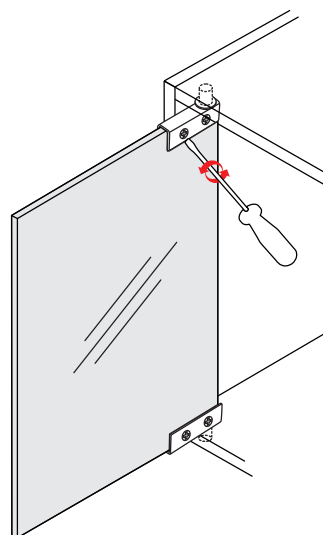

Dobradiça Porta de Vidro

F0057CR • F0058AE

hardt

Componente

Item	Componente	Quant.
1	Dobradiça	02
2	Bucha	02
3	Batente vidro	04

Dados do Produto

Código	
F0057CR	Aço Inox Polido
F0058AE	Niquelado
Ângulo de abertura	≈ 95°
Espessura do vidro	até 8mm

Medidas de Instalação

! Dobradiça para aplicação de porta interna

Montagem

1 Fixe as dobradiças na base superior e inferior do móvel em seguida encaixe o vidro.

2 Fixe o vidro nas dobradiças agindo sobre os parafusos.