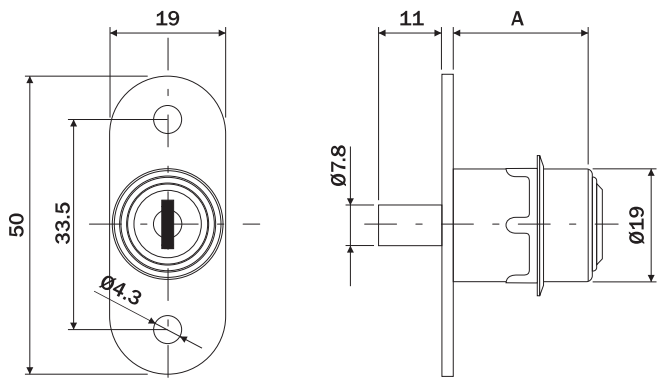

## Componente

Item	Componente	Quant.
1	Tambor	01
2	Anel acabamento	01
3	Prolongador	01
4	Anel acabamento D15	01
5	Chave	02

## Dados do Produto

Código	A
F4005CR	22
F4006CR	32
F4007CR	Chave Retrátil
F4008CR	Chave Retrátil
F4005NP	Chave Retrátil
F4006NP	Chave Retrátil
Acabamento	Cromado I Niquelado Preto

## Dimensões do sistema

**!** Utilize broca específica para executar a furação.