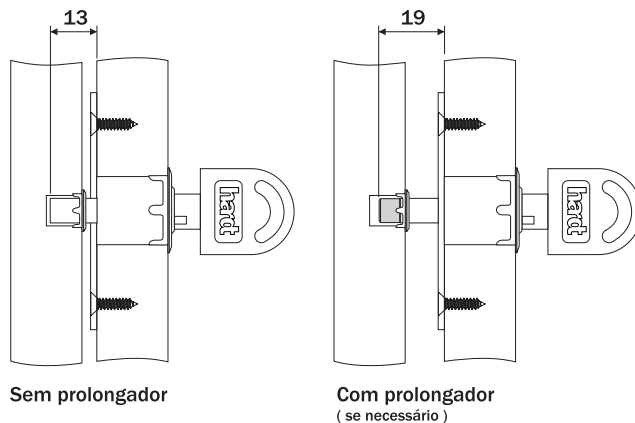

## Componente

Item	Componente	Quant.
1	Tambor	01
2	Anel acabamento	01
3	Prolongador	01
4	Anel acabamento D15	01
5	Chave	02

## Dados do Produto

Código	A
F4005CR	22
F4006CR	32
F4007CR	Chave Retrátil
F4008CR	Chave Retrátil
F4005NP	Chave Retrátil
F4006NP	Chave Retrátil
Acabamento	Cromado I Niquelado Preto

## Dimensões do sistema

**!** Utilize broca específica para executar a furação.