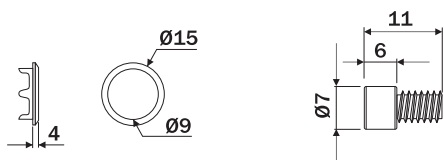

## Componente

Item	Componente	Quant.
1	Tambor	01
2	Anel acabamento	01
3	Prolongador	01
4	Anel acabamento D15	01
5	Chave	02

## Dados do Produto

Código	A
F4005CR	22
F4006CR	32
F4007CR	Chave Retrátil
F4008CR	Chave Retrátil
F4005NP	Chave Retrátil
F4006NP	Chave Retrátil
Acabamento	Cromado I Niquelado Preto

## Dimensões do sistema

**!** Utilize broca específica para executar a furação.