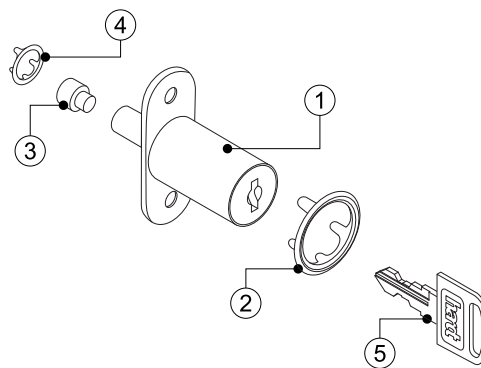

# Fechadura Pressão Porta de Correr

## Componente

Item	Componente	Quant.
1	Tambor	01
2	Anel acabamento	01
3	Prolongador	01
4	Anel acabamento D15	01
5	Chave	02

## Dados do Produto

Código	A
F4005CR	22
F4006CR	32
F4007CR	Chave Retrátil
F4008CR	Chave Retrátil
F4005NP	Chave Retrátil
F4006NP	Chave Retrátil
Acabamento	Cromado I Niquelado Preto

## Dimensões do sistema

**!** Utilize broca específica para executar a furação.