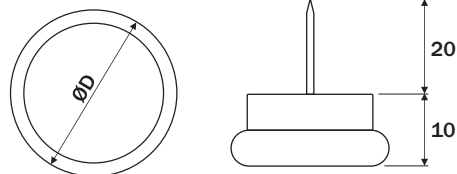

Sapatas para Móveis

hardt

Metálica

Código	Dimensões
L3009NI	Ø23
L3008NI	Ø27
L3009NP	Ø23
Material	Aço + PP
Acabamento	Niquelado I Niquelado Preto

Dimensões do produto

Aplicação

Protegem pisos/superfícies de riscos e danos causados pela movimentação dos móveis
Fixação segura