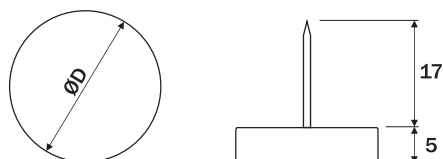

Plástica

Código	Dimensões	Espessuras
L3010BR	Ø20	5mm
L3011BR	Ø25	6mm
L3011MR	Ø25	6mm
Material	PP (polipropileno)	
Acabamento	Branca / Preta / Marrom	

Dimensões do produto

Plástica

Código	Dimensões	Espessuras (E)	P
L3030BR	Ø14.3	4.6mm	15mm
L3030PR	Ø14.3	4.6mm	15mm
L3031BR	Ø20	5mm	12mm
L3031PR	Ø20	5mm	12mm
L3031MR	Ø20	5mm	15mm
L3032PR	Ø25	6mm	12mm
Material	PE (polietileno)		
Acabamento	Branca / Preta / Marrom		