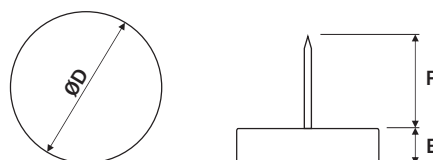

Dimensões do produto

Aplicação

Protegem pisos/superfícies de riscos e danos causados pela movimentação dos móveis
Fixação segura

Sugestão de uso:

Sapata/Material   Sobre Piso/Superfície

Metal	Madeira, laminado, materiais têxteis, cerâmica e similares

As condições de uso podem influenciar a performance e a durabilidade do produto.