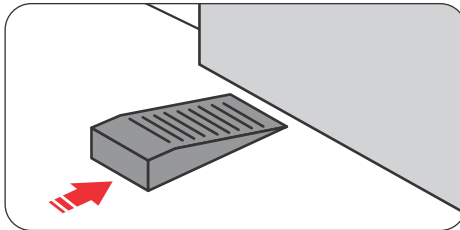

## Dados do Produto

Código	Dimensões	Blister
R0085BG	90x40	2 un
R0085BR	90x40	2 un
R0085MR	90x40	2 un
Material		PVC
Acabamento	Bege / Branco / Marrom	

## Dimensões do produto

## Aplicação

Trava de segurança de PVC para porta  
Mantém a porta aberta ou semiaberta, evitando que bata e cause acidentes ou outros danos

**1** Ajuste a porta na posição em que deseja calçar

**2** Insira o calço na parte inferior da porta

**3** Empurre até o total travamento da Trava entre o piso e a porta

As condições de uso podem influenciar a performance e a durabilidade do produto.