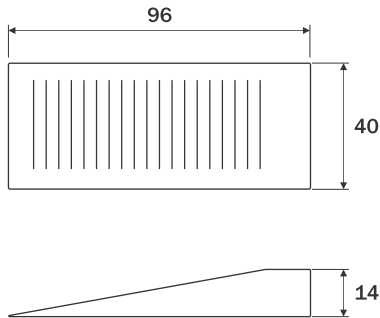

# Trava para Porta

**hardt**  
Casa

## Dados do Produto

Código	Dimensões	Blister
R0085BG	90x40	2 un
R0085BR	90x40	2 un
R0085MR	90x40	2 un
Material		PVC
Acabamento	Bege / Branco / Marrom	

## Dimensões do produto