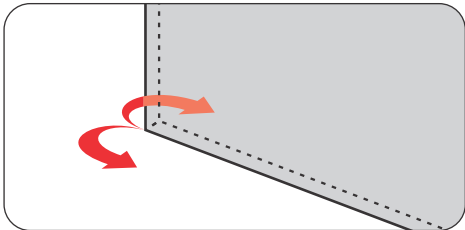

1 Ajuste a porta na posição em que deseja calçar