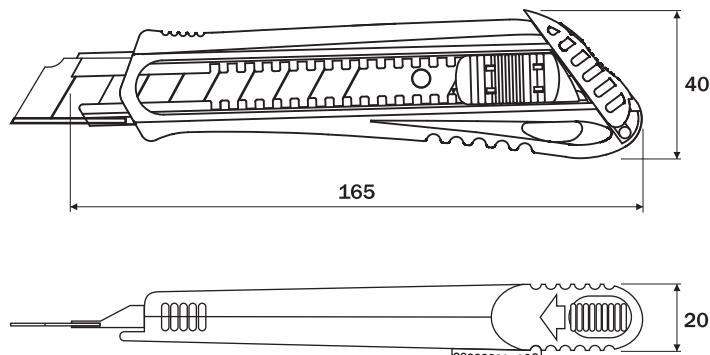

Dados do Produto

Código	Comprimento	Largura	Embalagem
R0090CZ	165mm	40mm	01 un
Lâmina	18x0.5mm		
Material	ABS		
Acabamento	Cinza		

Descrição

Estilete com corpo em ABS
Lâmina 18x0.5mm, com afiação em 3 ângulos
Guia da lâmina em aço
Trava deslizante

1 Para reposição de lâmina, abra o compartimento conforme indicado na figura e posicione a nova lâmina adequadamente

PARA SUA SEGURANÇA
Seccione a lâmina utilizando um alicate

Utilize sempre lâminas originais Hardt Ferramentas
Manuseie com cuidado e mantenha longe de crianças
As condições de uso podem influenciar a performance e a durabilidade do produto