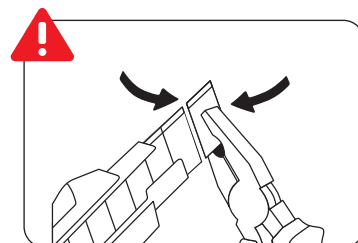

Dados do Produto

Código	Comprimento	Largura	Embalagem
R0090CZ	165mm	40mm	01 un
Lâmina	18x0.5mm		
Material	ABS		
Acabamento	Cinza		

Descrição

Estilete com corpo em ABS
Lâmina 18x0.5mm, com afiação em 3 ângulos
Guia da lâmina em aço
Trava deslizante

1 Para reposição de lâmina, abra o compartimento conforme indicado na figura e posicione a nova lâmina adequadamente

PARA SUA SEGURANÇA
Seccione a lâmina utilizando um alicate

Utilize sempre lâminas originais Hardt Ferramentas
Manuseie com cuidado e mantenha longe de crianças
As condições de uso podem influenciar a performance e a durabilidade do produto