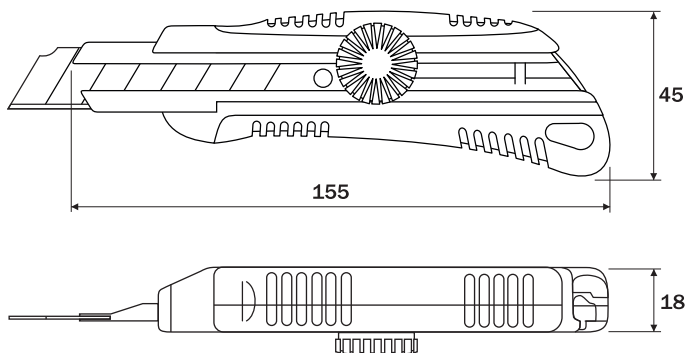

Dados do Produto

Código	Comprimento	Largura	Embalagem
R0093CZ	155mm	45mm	01 un
Lâmina	18x0.5mm		
Material	ABS / Borracha		
Acabamento	Cinza		

Descrição

Estilete com corpo em ABS e borracha termoplástica comoldados
Lâmina 18x0.5mm, com afiação em 3 ângulos
Guia da lâmina em aço
Trava com parafuso
Dispenser com 02 lâminas extras

1 Para travar a lâmina girar o parafuso de travamento do corpo do estilete

Para ter acesso às lâminas extras, abra o dispenser como indicado na figura

PARA SUA SEGURANÇA
Seccione a lâmina utilizando um alicate