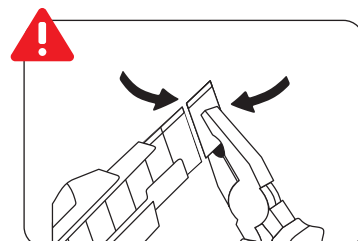

Dados do Produto

Código	Comprimento	Largura	Embalagem
R0093CZ	155mm	45mm	01 un
Lâmina	18x0.5mm		
Material	ABS / Borracha		
Acabamento	Cinza		

Descrição

Estilete com corpo em ABS e borracha termoplástica comoldados
Lâmina 18x0.5mm, com afiação em 3 ângulos
Guia da lâmina em aço
Trava com parafuso
Dispenser com 02 lâminas extras

1 Para travar a lâmina girar o parafuso de travamento do corpo do estilete

Para ter acesso às lâminas extras, abra o dispenser como indicado na figura

PARA SUA SEGURANÇA
Seccione a lâmina utilizando um alicate