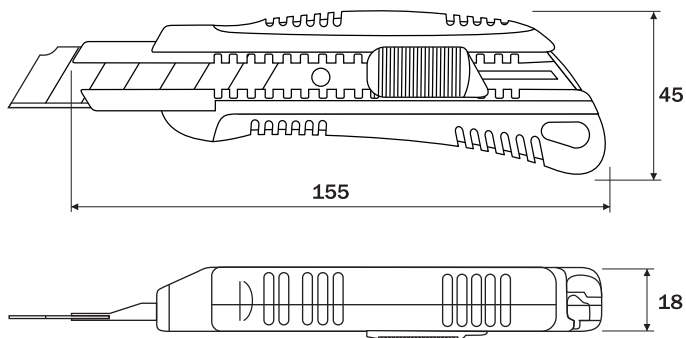

Dados do Produto

Código	Comprimento	Largura	Embalagem
R0094CZ	155mm	45mm	01 un
Lâmina	18x0.5mm		
Material	ABS / Borracha		
Acabamento	Cinza		

Descrição

Estilete com corpo em ABS e borracha termoplástica comoldados
Lâmina 18x0.5mm, com afiação em 3 ângulos
Guia da lâmina em aço
Trava com parafuso
Dispenser com 02 lâminas extras

1 Travamento automático

Para ter acesso às lâminas extras, abra o dispenser como indicado na figura

PARA SUA SEGURANÇA
Seccione a lâmina utilizando um alicate

Utilize sempre lâminas originais Hardt Ferramentas
Manuseie com cuidado e mantenha longe de crianças
As condições de uso podem influenciar a performance e a durabilidade do produto