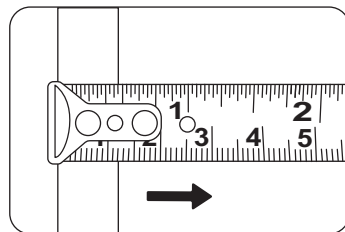

### Dados do Produto

Código	Comprimento	A	B	C	Larguras da Fita	Embalagem
R0723CZ	3m	37	62	68	16mm	12 un
R0725CZ	5m	41	71	78	19mm	12 un
R0728CZ	8m	50	83	90	25mm	12 un
Material						ABS
Acabamento						Cinza

### Dimensões do produto

### Descrição

Trena com corpo em ABS e borracha termoplástica  
 Autotrava: a fita trava-se automaticamente quando esticada  
 Fita com pintura fosca antirreflexo  
 e revestimento em nylon, protegendo a marcação  
 Graduação em milímetros e polegadas  
 Gancho magnético; alça e presilha para transporte

### Utilização

**1** Para medir a partir de um ponto encoste a trena e puxe

**2** Para medir uma espessura encaixe e puxe

**3** Verifique a escala de medição a ser usada

O movimento do gancho serve para compensar a sua espessura