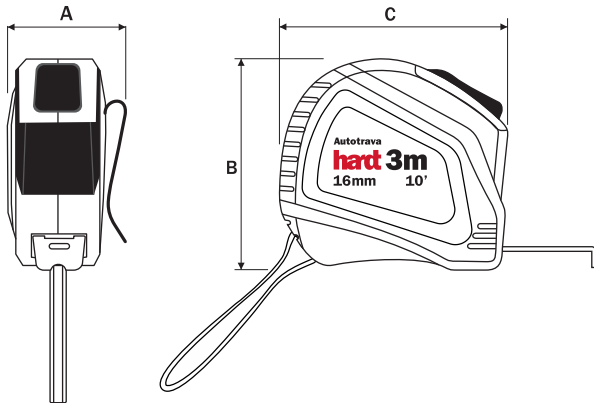

### Dados do Produto

Código	Comprimento	A	B	C	Larguras da Fita	Embalagem
R0723CZ	3m	37	62	68	16mm	12 un
R0725CZ	5m	41	71	78	19mm	12 un
R0728CZ	8m	50	83	90	25mm	12 un
Material						ABS
Acabamento						Cinza

### Dimensões do produto

### Descrição

Trena com corpo em ABS e borracha termoplástica  
 Autotrava: a fita trava-se automaticamente quando esticada  
 Fita com pintura fosca antirreflexo  
 e revestimento em nylon, protegendo a marcação  
 Graduação em milímetros e polegadas  
 Gancho magnético; alça e presilha para transporte

### Utilização

**1** Para medir a partir de um ponto encoste a trena e puxe

**2** Para medir uma espessura encaixe e puxe

**3** Verifique a escala de medição a ser usada

O movimento do gancho serve para compensar a sua espessura