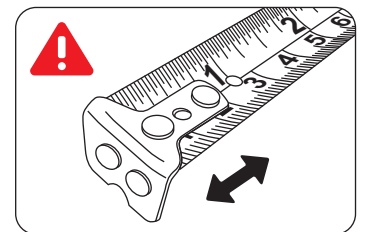

### Dimensões do produto

### Descrição

Trena com corpo em ABS e borracha termoplástica  
 Autotrava: a fita trava-se automaticamente quando esticada  
 Fita com pintura fosca antirreflexo  
 e revestimento em nylon, protegendo a marcação  
 Graduação em milímetros e polegadas  
 Gancho magnético; alça e presilha para transporte

### Utilização

**1** Para medir a partir de um ponto encoste a trena e puxe

**2** Para medir uma espessura encaixe e puxe

**3** Verifique a escala de medição a ser usada

O movimento do gancho serve para compensar a sua espessura

Gancho magnético facilita as medições em ambientes com metais

As condições de uso podem influenciar a performance e a durabilidade do produto.