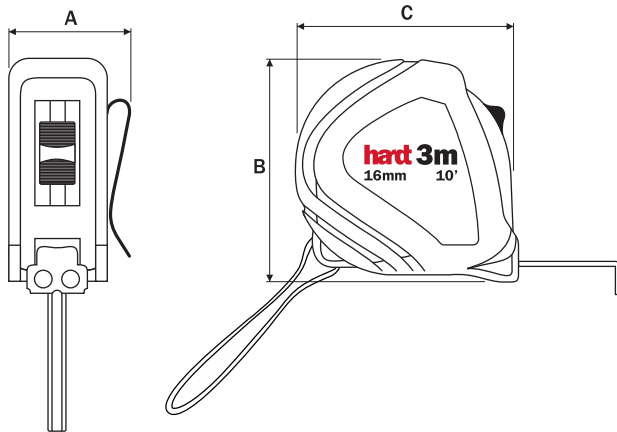

Dados do Produto

Código	Comprimento	A	B	C	Larguras da Fita	Embalagem
R0783CZ	3m	39	63	63	16mm	12 un
R0785CZ	5m	43	70	70	19mm	12 un
R0788CZ	8m	52	80	80	25mm	12 un
Material						ABS
Acabamento						Cinza

Dimensões do produto

Descrição

Trena com corpo em ABS e borracha termoplástica comoldados
 Fita com pintura fosca antirreflexo e revestimento em nylon, protegendo a marcação
 Graduação em milímetros e polegadas
 Gancho magnético
 Alça e presilha para transporte

Utilização

1 Para medir a partir de um ponto encoste a trena e puxe

2 Para medir uma espessura encaixe e puxe

3 Verifique a escala de medição a ser usada

O movimento do gancho serve para compensar a sua espessura

Gancho magnético facilita as medições em ambientes com metais

As condições de uso podem influenciar a performance e a durabilidade do produto.