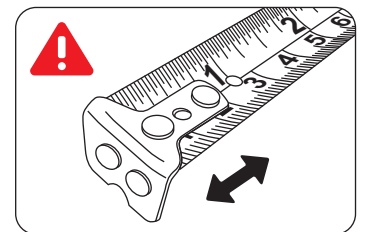

Dimensões do produto

Descrição

Trena com corpo em ABS e borracha termoplástica comoldados
 Fita com pintura fosca antirreflexo e revestimento em nylon, protegendo a marcação
 Graduação em milímetros e polegadas
 Gancho magnético
 Alça e presilha para transporte

Utilização

1 Para medir a partir de um ponto encoste a trena e puxe

2 Para medir uma espessura encaixe e puxe

3 Verifique a escala de medição a ser usada

O movimento do gancho serve para compensar a sua espessura

Gancho magnético facilita as medições em ambientes com metais

As condições de uso podem influenciar a performance e a durabilidade do produto.