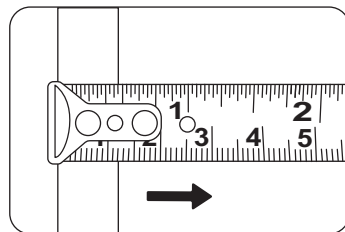

Dados do Produto

Código	Comprimento	A	B	C	Larguras da Fita	Embalagem
R0783CZ	3m	39	63	63	16mm	12 un
R0785CZ	5m	43	70	70	19mm	12 un
R0788CZ	8m	52	80	80	25mm	12 un
Material						ABS
Acabamento						Cinza

Dimensões do produto

Descrição

Trena com corpo em ABS e borracha termoplástica comoldados
 Fita com pintura fosca antirreflexo e revestimento em nylon, protegendo a marcação
 Graduação em milímetros e polegadas
 Gancho magnético
 Alça e presilha para transporte

Utilização

1 Para medir a partir de um ponto encoste a trena e puxe

2 Para medir uma espessura encaixe e puxe

3 Verifique a escala de medição a ser usada

O movimento do gancho serve para compensar a sua espessura