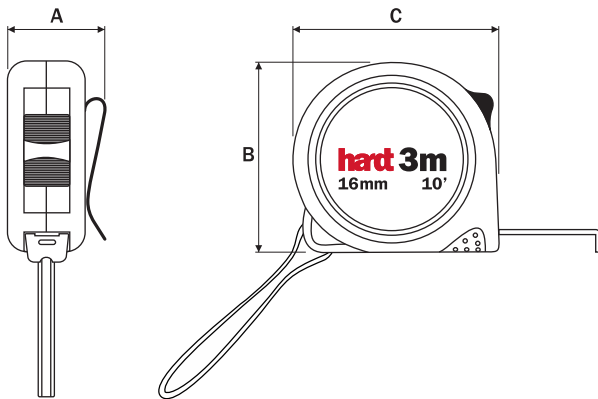

### Dados do Produto

Código	Comprimento	A	B	C	Larguras da Fita	Embalagem
R0803CZ	3m	33	58	61	16mm	12 un
R0805CZ	5m	38	64	68	19mm	12 un
R0807CZ	7.5m	45	73	77	25mm	12 un
Material						ABS
Acabamento						Cinza

### Dimensões do produto

### Descrição

Trena com corpo em ABS  
 Fita com pintura fosca antirreflexo  
 Graduação em milímetros e polegadas  
 Gancho metálico  
 Alça e presilha para transporte

### Utilização

**1** Para medir a partir de um ponto encoste a trena e puxe

**2** Para medir uma espessura encaixe e puxe

**3** Verifique a escala de medição a ser usada

O movimento do gancho serve para compensar a sua espessura