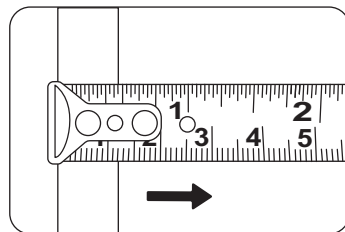

### Dados do Produto

Código	Comprimento	A	B	C	Larguras da Fita	Embalagem
R0803CZ	3m	33	58	61	16mm	12 un
R0805CZ	5m	38	64	68	19mm	12 un
R0807CZ	7.5m	45	73	77	25mm	12 un
Material						ABS
Acabamento						Cinza

### Dimensões do produto

### Descrição

Trena com corpo em ABS  
 Fita com pintura fosca antirreflexo  
 Graduação em milímetros e polegadas  
 Gancho metálico  
 Alça e presilha para transporte

### Utilização

**1** Para medir a partir de um ponto encoste a trena e puxe

**2** Para medir uma espessura encaixe e puxe

**3** Verifique a escala de medição a ser usada

O movimento do gancho serve para compensar a sua espessura