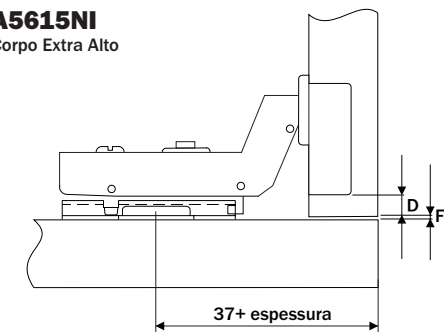

Conjunto Dobradiça S25 95° SOFT CLIP

Componente

Item	Componente	Quant.
1	Dobradiça	01
2	Calço	01
3	Arremate caneco (cód. A7035NI opcional)	01
4	Arremate corpo (cód. A7034NI opcional)	01

Arremates fornecidos separadamente

Dados do Produto

Fixação Calço-Dobradiça	Clip-on
Ângulo de Abertura	95°
Mola	com amortecimento
Furação Caneco	Ø35x11.5
Entre Furos Caneco	48mm
Distância Fixação Calço	37mm
Entre Furos Calço	32mm
Fixação	com parafusos / com bucha (opcional)

A5015NI Corpo Baixo

D	S
4	16.5
5	17.5
6	18.5

A5415NI Corpo Alto

D	S
4	6
5	7
6	8

A5615NI Corpo Extra Alto

D	F
3	3
4	2
5	1
6	0

Referência dobradiças peso/altura

Valores de referência para portas com largura máxima de 600mm