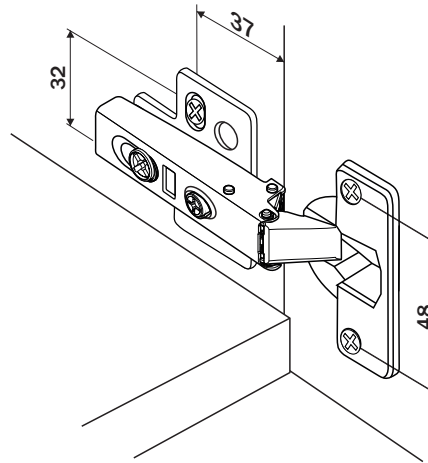

Conjunto Dobradiça S25 95° SOFT CLIP

Componente

Item	Componente	Quant.
1	Dobradiça	01
2	Calço	01
3	Arremate caneco (cód. A7035NI opcional)	01
4	Arremate corpo (cód. A7034NI opcional)	01

Arremates fornecidos separadamente

Dados do Produto

Fixação Calço-Dobradiça	Clip-on
Ângulo de Abertura	95°
Mola	com amortecimento
Furação Caneco	Ø35x11.5
Entre Furos Caneco	48mm
Distância Fixação Calço	37mm
Entre Furos Calço	32mm
Fixação	com parafusos / com bucha (opcional)

A5015NI Corpo Baixo

D	S
4	16.5
5	17.5
6	18.5

A5415NI Corpo Alto

D	S
4	6
5	7
6	8

A5615NI Corpo Extra Alto

D	F
3	3
4	2
5	1
6	0

Referência dobradiças peso/altura

Valores de referência para portas com largura máxima de 600mm