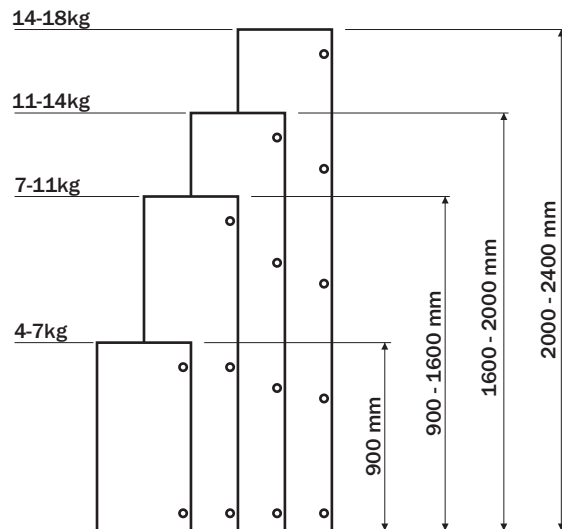

Dados do Produto

Fixação Calço-Dobradiça	Clip-on
Ângulo de Abertura	95°
Mola	com amortecimento
Furação Caneco	Ø35x11.5
Entre Furos Caneco	48mm
Distância Fixação Calço	37mm
Entre Furos Calço	32mm
Fixação	com parafusos / com bucha (opcional)

A5015NI Corpo Baixo

D	S
4	16.5
5	17.5
6	18.5

A5415NI Corpo Alto

D	S
4	6
5	7
6	8

A5615NI Corpo Extra Alto

D	F
3	3
4	2
5	1
6	0

Referência dobradiças peso/altura

Valores de referência para portas com largura máxima de 600mm