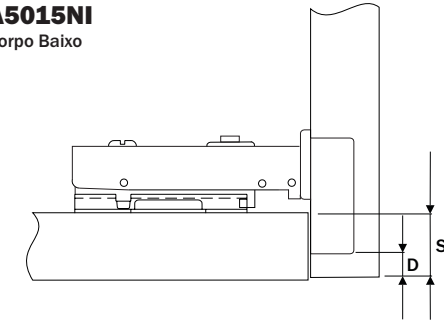

Conjunto Dobradiça S25 95° SOFT CLIP

Componente

Item	Componente	Quant.
1	Dobradiça	01
2	Calço	01
3	Arremate caneco (cód. A7035NI opcional)	01
4	Arremate corpo (cód. A7034NI opcional)	01

Arremates fornecidos separadamente

Dados do Produto

Fixação Calço-Dobradiça	Clip-on
Ângulo de Abertura	95°
Mola	com amortecimento
Furação Caneco	Ø35x11.5
Entre Furos Caneco	48mm
Distância Fixação Calço	37mm
Entre Furos Calço	32mm
Fixação	com parafusos / com bucha (opcional)

A5015NI Corpo Baixo

D	S
4	16.5
5	17.5
6	18.5

A5415NI Corpo Alto

D	S
4	6
5	7
6	8

A5615NI Corpo Extra Alto

D	F
3	3
4	2
5	1
6	0

Referência dobradiças peso/altura

Valores de referência para portas com largura máxima de 600mm