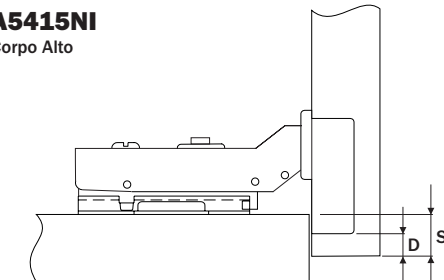

Conjunto Dobradiça S25 95° SOFT CLIP

Componente

Item	Componente	Quant.
1	Dobradiça	01
2	Calço	01
3	Arremate caneco (cód. A7035NI opcional)	01
4	Arremate corpo (cód. A7034NI opcional)	01

Arremates fornecidos separadamente

Dados do Produto

Fixação Calço-Dobradiça	Clip-on
Ângulo de Abertura	95°
Mola	com amortecimento
Furação Caneco	Ø35x11.5
Entre Furos Caneco	48mm
Distância Fixação Calço	37mm
Entre Furos Calço	32mm
Fixação	com parafusos / com bucha (opcional)

A5015NI Corpo Baixo

D	S
4	16.5
5	17.5
6	18.5

A5415NI Corpo Alto

D	S
4	6
5	7
6	8

A5615NI Corpo Extra Alto

D	F
3	3
4	2
5	1
6	0

Referência dobradiças peso/altura

Valores de referência para portas com largura máxima de 600mm