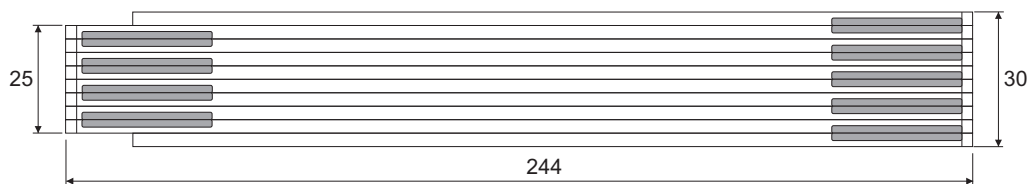

Dados do Produto

Código	Comprimento	Larguras	Embalagem
R0902MD	2m	17mm	20 un
Classe de precisão			III
Material		Madeira	
Acabamento		Madeira Natural	

Dimensões do produto

Utilização

1 Desdobre o metro conforme a necessidade

2 Para medir a partir de um ponto encoste o metro

Guarde o seu metro sempre fechado

As condições de uso podem influenciar a performance e a durabilidade do produto.