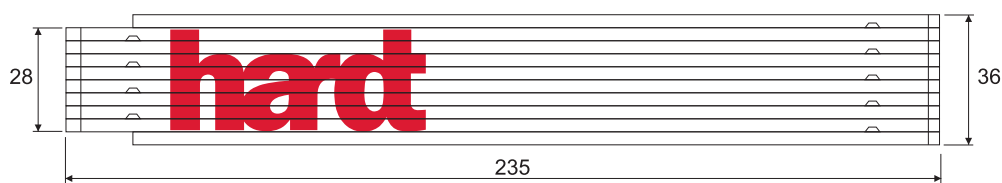

Metro

Plástico ABS

hardt

Ferramentas

Dados do Produto

Código	Comprimento	Larguras	Embalagem
R0901BR	2m	16mm	20 un
Classe de precisão			III
Material			ABS + Fibra
Acabamento			Branco

Dimensões do produto

Utilização

1 Desdobre o metro conforme a necessidade

2 Para medir a partir de um ponto encoste o metro

Guarde o seu metro sempre fechado

As condições de uso podem influenciar a performance e a durabilidade do produto.