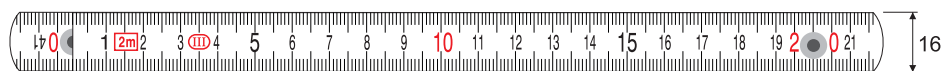

Metro

Plástico ABS

hardt

Ferramentas

Dados do Produto

Código	Comprimento	Larguras	Embalagem
R0901BR	2m	16mm	20 un
Classe de precisão			III
Material			ABS + Fibra
Acabamento			Branco

Dimensões do produto

Utilização