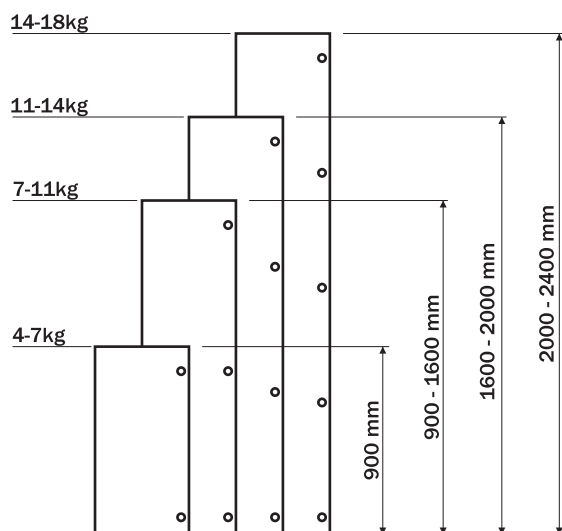

Conjunto Dobradiça S21 95° SOFT SLIDE ON

hardt

Componente

Item	Componente	Quant.
1	Dobradiça	01
2	Calço	01
3	Arremate caneco (cód. A7035NI opcional)	01
4	Arremate corpo (cód. A7034NI opcional)	01

Arremates fornecidos separadamente

Dados do Produto

Fixação Calço-Dobradiça	Calço Fixo
Ângulo de Abertura	95°
Mola	com amortecimento
Furação Caneco	Ø35x10.5
Entre Furos Caneco	48mm
Distância Fixação Calço	37mm
Entre Furos Calço	32mm
Fixação	com parafusos / com bucha (opcional)

A5021NI

Corpo Baixo

D	S
4	16
5	17
6	18

Referência dobradiças peso/altura

Valores de referência para portas com largura máxima de 600mm

Regulagens

A5421NI

Corpo Alto

D	S
4	7
5	8
6	9

A5621NI

Corpo Extra Alto

D	F
3	3
4	2
5	1
6	0