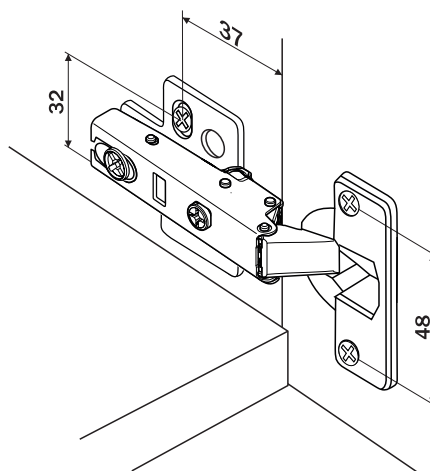

Conjunto Dobradiça S21 95° SOFT SLIDE ON

hardt

Componente

Item	Componente	Quant.
1	Dobradiça	01
2	Calço	01
3	Arremate caneco (cód. A7035NI opcional)	01
4	Arremate corpo (cód. A7034NI opcional)	01

Arremates fornecidos separadamente

Dados do Produto

Fixação Calço-Dobradiça	Calço Fixo
Ângulo de Abertura	95°
Mola	com amortecimento
Furação Caneco	Ø35x10.5
Entre Furos Caneco	48mm
Distância Fixação Calço	37mm
Entre Furos Calço	32mm
Fixação	com parafusos / com bucha (opcional)

A5021NI

Corpo Baixo

D	S
4	16
5	17
6	18

Referência dobradiças peso/altura

Valores de referência para portas com largura máxima de 600mm

Regulagens

A5421NI

Corpo Alto