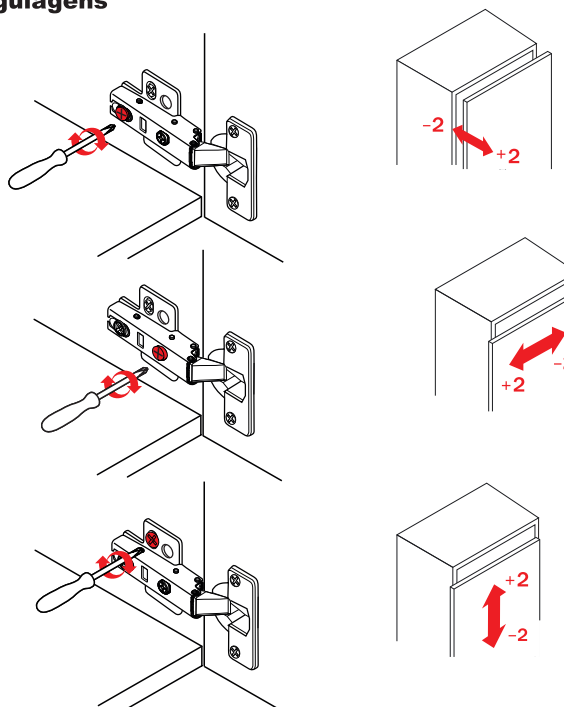

Dados do Produto

Fixação Calço-Dobradiça	Calço Fixo
Ângulo de Abertura	95°
Mola	com amortecimento
Furação Caneco	Ø35x10.5
Entre Furos Caneco	48mm
Distância Fixação Calço	37mm
Entre Furos Calço	32mm
Fixação	com parafusos / com bucha (opcional)

A5021NI

Corpo Baixo

D	S
4	16
5	17
6	18

Referência dobradiças peso/altura

Valores de referência para portas com largura máxima de 600mm

Regulagens

A5421NI

Corpo Alto

D	S
4	7
5	8
6	9

A5621NI

Corpo Extra Alto

D	F
3	3
4	2
5	1
6	0