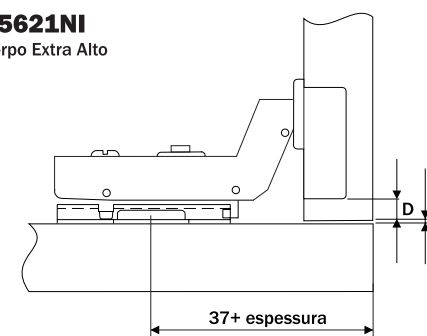

Conjunto Dobradiça S21 95° SOFT SLIDE ON

hardt

Componente

Item	Componente	Quant.
1	Dobradiça	01
2	Calço	01
3	Arremate caneco (cód. A7035NI opcional)	01
4	Arremate corpo (cód. A7034NI opcional)	01

Arremates fornecidos separadamente

Dados do Produto

Fixação Calço-Dobradiça	Calço Fixo
Ângulo de Abertura	95°
Mola	com amortecimento
Furação Caneco	Ø35x10.5
Entre Furos Caneco	48mm
Distância Fixação Calço	37mm
Entre Furos Calço	32mm
Fixação	com parafusos / com bucha (opcional)

A5021NI

Corpo Baixo

D	S
4	16
5	17
6	18

Referência dobradiças peso/altura

Valores de referência para portas com largura máxima de 600mm

Regulagens

A5421NI

Corpo Alto

D	S
4	7
5	8
6	9

A5621NI

Corpo Extra Alto

D	F
3	3
4	2
5	1
6	0