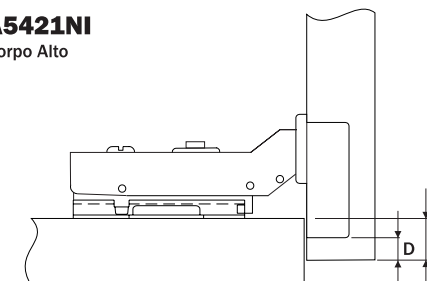

Conjunto Dobradiça S21 95° SOFT SLIDE ON

hardt

Componente

Item	Componente	Quant.
1	Dobradiça	01
2	Calço	01
3	Arremate caneco (cód. A7035NI opcional)	01
4	Arremate corpo (cód. A7034NI opcional)	01

Arremates fornecidos separadamente

Dados do Produto

Fixação Calço-Dobradiça	Calço Fixo
Ângulo de Abertura	95°
Mola	com amortecimento
Furação Caneco	Ø35x10.5
Entre Furos Caneco	48mm
Distância Fixação Calço	37mm
Entre Furos Calço	32mm
Fixação	com parafusos / com bucha (opcional)

A5021NI

Corpo Baixo

D	S
4	16
5	17
6	18

Referência dobradiças peso/altura

Valores de referência para portas com largura máxima de 600mm

Regulagens

A5421NI

Corpo Alto

D	S
4	7
5	8
6	9

A5621NI

Corpo Extra Alto

D	F
3	3
4	2
5	1
6	0