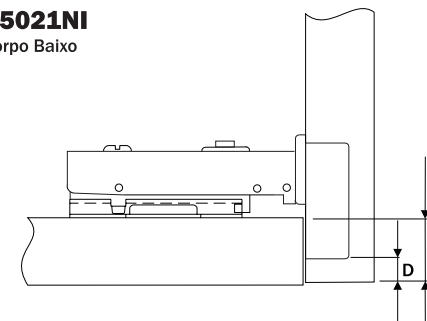

Conjunto Dobradiça S21 95° SOFT SLIDE ON

hardt

Componente

Item	Componente	Quant.
1	Dobradiça	01
2	Calço	01
3	Arremate caneco (cód. A7035NI opcional)	01
4	Arremate corpo (cód. A7034NI opcional)	01

Arremates fornecidos separadamente

Dados do Produto

Fixação Calço-Dobradiça	Calço Fixo
Ângulo de Abertura	95°
Mola	com amortecimento
Furação Caneco	Ø35x10.5
Entre Furos Caneco	48mm
Distância Fixação Calço	37mm
Entre Furos Calço	32mm
Fixação	com parafusos / com bucha (opcional)

A5021NI

Corpo Baixo

D	S
4	16
5	17
6	18

Referência dobradiças peso/altura

Valores de referência para portas com largura máxima de 600mm

Regulagens

A5421NI

Corpo Alto