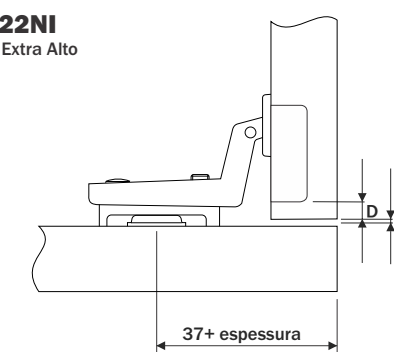

Conjunto Dobradiça S22 105° SLIDE ON

hardt

Componente

Item	Componente	Quant.
1	Dobradiça	01
2	Calço	01

Dados do Produto

Fixação Calço-Dobradiça	Slide On
Ângulo de Abertura	105°
Mola	02 estágios
Furação Caneco	Ø35x11.5
Entre Furos Caneco	48mm
Distância Fixação Calço	37mm
Entre Furos Calço	32mm
Fixação	com parafusos / com bucha (opcional)

A5022NI

Corpo Baixo

D	S
4	18
5	19
6	20

Referência dobradiças peso/altura

Valores de referência para portas com largura máxima de 600mm

Regulagens

A5422NI

Corpo Alto

D	S
4	9
5	10
6	11

A5622NI

Corpo Extra Alto

D	F
3	3
4	2
5	1
6	0