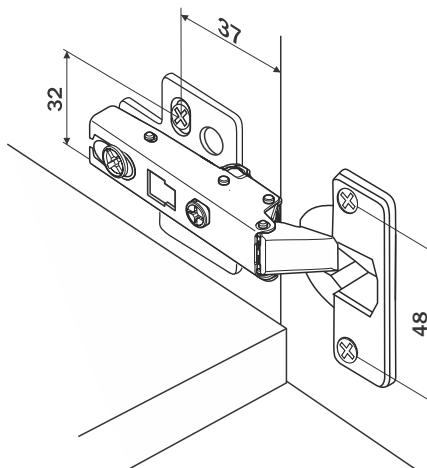

Conjunto Dobradiça S22 105° SLIDE ON

hardt

Componente

Item	Componente	Quant.
1	Dobradiça	01
2	Calço	01

Dados do Produto

Fixação Calço-Dobradiça	Slide On
Ângulo de Abertura	105°
Mola	02 estágios
Furação Caneco	Ø35x11.5
Entre Furos Caneco	48mm
Distância Fixação Calço	37mm
Entre Furos Calço	32mm
Fixação	com parafusos / com bucha (opcional)

A5022NI

Corpo Baixo

D	S
4	18
5	19
6	20

Referência dobradiças peso/altura

Valores de referência para portas com largura máxima de 600mm

Regulagens

A5422NI

Corpo Alto