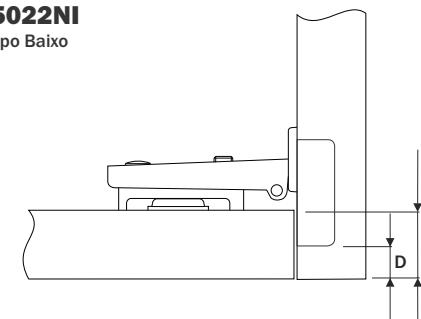

Conjunto Dobradiça S22 105° SLIDE ON

hardt

Componente

Item	Componente	Quant.
1	Dobradiça	01
2	Calço	01

Dados do Produto

Fixação Calço-Dobradiça	Slide On
Ângulo de Abertura	105°
Mola	02 estágios
Furação Caneco	Ø35x11.5
Entre Furos Caneco	48mm
Distância Fixação Calço	37mm
Entre Furos Calço	32mm
Fixação	com parafusos / com bucha (opcional)

A5022NI

Corpo Baixo

D	S
4	18
5	19
6	20

Referência dobradiças peso/altura

Valores de referência para portas com largura máxima de 600mm

Regulagens

A5422NI

Corpo Alto

D	S
4	9
5	10
6	11

A5622NI

Corpo Extra Alto

D	F
3	3
4	2
5	1
6	0