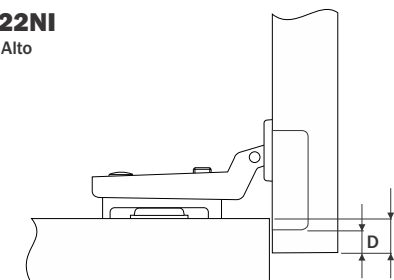

Conjunto Dobradiça S22 105° SLIDE ON

hardt

Componente

Item	Componente	Quant.
1	Dobradiça	01
2	Calço	01

Dados do Produto

Fixação Calço-Dobradiça	Slide On
Ângulo de Abertura	105°
Mola	02 estágios
Furação Caneco	Ø35x11.5
Entre Furos Caneco	48mm
Distância Fixação Calço	37mm
Entre Furos Calço	32mm
Fixação	com parafusos / com bucha (opcional)

A5022NI

Corpo Baixo

D	S
4	18
5	19
6	20

Referência dobradiças peso/altura

Valores de referência para portas com largura máxima de 600mm

Regulagens

A5422NI

Corpo Alto

D	S
4	9
5	10
6	11

A5622NI

Corpo Extra Alto

D	F
3	3
4	2
5	1
6	0