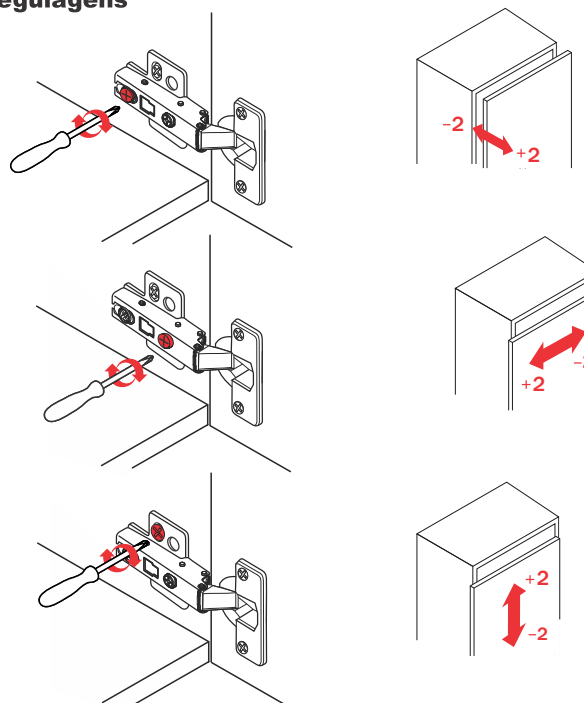

Conjunto Dobradiça S22 105° SLIDE ON

hardt

Componente

Item	Componente	Quant.
1	Dobradiça	01
2	Calço	01

Dados do Produto

Fixação Calço-Dobradiça	Slide On
Ângulo de Abertura	105°
Mola	02 estágios
Furação Caneco	Ø35x11.5
Entre Furos Caneco	48mm
Distância Fixação Calço	37mm
Entre Furos Calço	32mm
Fixação	com parafusos / com bucha (opcional)

A5022NI

Corpo Baixo

D	S
4	18
5	19
6	20

Referência dobradiças peso/altura

Valores de referência para portas com largura máxima de 600mm

Regulagens

A5422NI

Corpo Alto

D	S
4	9
5	10
6	11

A5622NI

Corpo Extra Alto

D	F
3	3
4	2
5	1
6	0