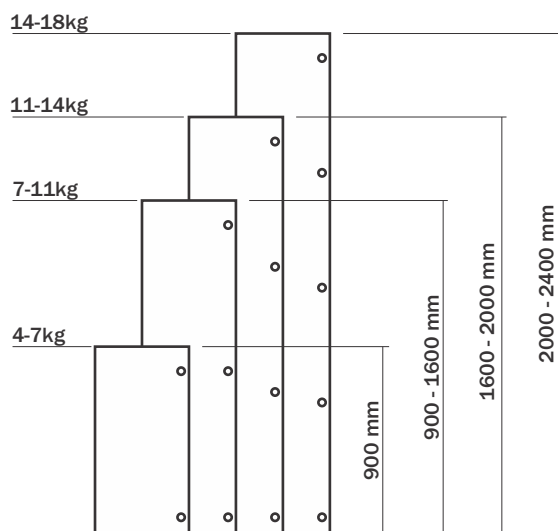

Conjunto Dobradiça S22 105° SLIDE ON

hardt

Componente

Item	Componente	Quant.
1	Dobradiça	01
2	Calço	01

Dados do Produto

Fixação Calço-Dobradiça	Slide On
Ângulo de Abertura	105°
Mola	02 estágios
Furação Caneco	Ø35x11.5
Entre Furos Caneco	48mm
Distância Fixação Calço	37mm
Entre Furos Calço	32mm
Fixação	com parafusos / com bucha (opcional)

A5022NI

Corpo Baixo

D	S
4	18
5	19
6	20

Referência dobradiças peso/altura

Valores de referência para portas com largura máxima de 600mm

Regulagens

A5422NI

Corpo Alto

D	S
4	9
5	10
6	11

A5622NI

Corpo Extra Alto

D	F
3	3
4	2
5	1
6	0