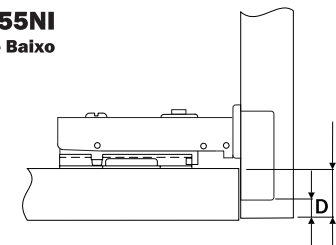

Conjunto Dobradiça S95 110° Slide On PUSH OPEN

hardt

Componente

Item	Componente	Quant.
1	Dobradiça	01
2	Calço	01

Dados do Produto

Fixação Calço-Dobradiça	Slide On
Ângulo de Abertura	110°
Mola	inversa
Furação Caneco	Ø35x11.5
Entre Furos Caneco	48mm
Distância Fixação Calço	37mm
Entre Furos Calço	32mm
Fixação	com parafusos

Códigos Fechos
 F0045NI
 F0047NI
 F0145BR
 F0145CZ
 F0146BR

! Para utilização com Fecho Toque. Dispensa a utilização de puxador.

Referência dobradiças peso/altura

Valores de referência para portas com largura máxima de 600mm

Regulagens

A5055NI Corpo Baixo

D	S
4	18
5	19
6	20

A5455NI Corpo Alto

D	S
4	9
5	10
6	11

A5655NI Corpo Extra Alto

D	F
4	1
5	2
6	3