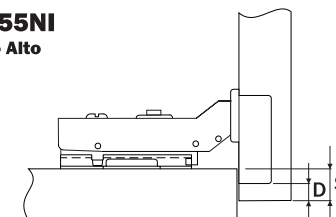

Conjunto Dobradiça S95 110° Slide On PUSH OPEN

hardt

Componente

Item	Componente	Quant.
1	Dobradiça	01
2	Calço	01

Dados do Produto

Fixação Calço-Dobradiça	Slide On
Ângulo de Abertura	110°
Mola	inversa
Furação Caneco	Ø35x11.5
Entre Furos Caneco	48mm
Distância Fixação Calço	37mm
Entre Furos Calço	32mm
Fixação	com parafusos

Códigos Fechos
 F0045NI
 F0047NI
 F0145BR
 F0145CZ
 F0146BR

! Para utilização com Fecho Toque. Dispensa a utilização de puxador.

Referência dobradiças peso/altura

Valores de referência para portas com largura máxima de 600mm

Regulagens

A5055NI Corpo Baixo

D	S
4	18
5	19
6	20

A5455NI Corpo Alto

D	S
4	9
5	10
6	11

A5655NI Corpo Extra Alto

D	F
4	1
5	2
6	3