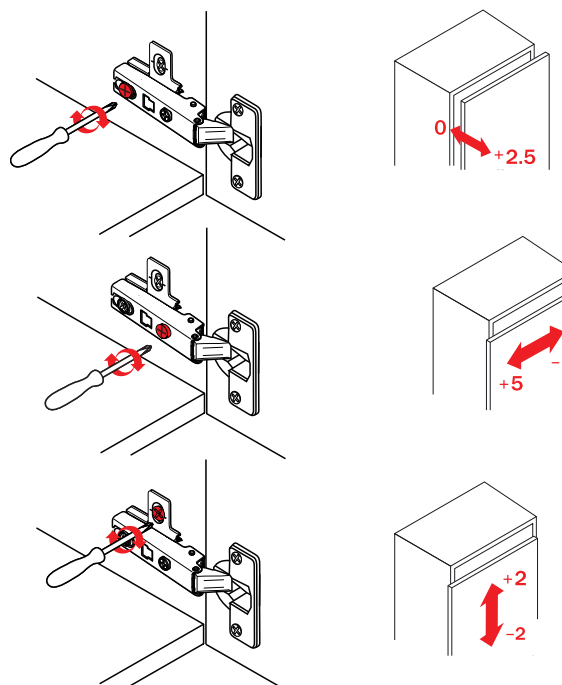

Conjunto Dobradiça S95 110° Slide On PUSH OPEN

hardt

Componente

Item	Componente	Quant.
1	Dobradiça	01
2	Calço	01

Dados do Produto

Fixação Calço-Dobradiça	Slide On
Ângulo de Abertura	110°
Mola	inversa
Furação Caneco	Ø35x11.5
Entre Furos Caneco	48mm
Distância Fixação Calço	37mm
Entre Furos Calço	32mm
Fixação	com parafusos

Códigos Fechos
 F0045NI
 F0047NI
 F0145BR
 F0145CZ
 F0146BR

! Para utilização com Fecho Toque. Dispensa a utilização de puxador.

Referência dobradiças peso/altura

Valores de referência para portas com largura máxima de 600mm

Regulagens

A5055NI Corpo Baixo

D	S
4	18
5	19
6	20

A5455NI Corpo Alto

D	S
4	9
5	10
6	11

A5655NI Corpo Extra Alto

D	F
4	1
5	2
6	3