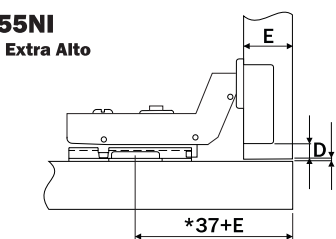

Conjunto Dobradiça S95 110° Slide On PUSH OPEN

hardt

Componente

Item	Componente	Quant.
1	Dobradiça	01
2	Calço	01

Dados do Produto

Fixação Calço-Dobradiça	Slide On
Ângulo de Abertura	110°
Mola	inversa
Furação Caneco	Ø35x11.5
Entre Furos Caneco	48mm
Distância Fixação Calço	37mm
Entre Furos Calço	32mm
Fixação	com parafusos

Códigos Fechos
 F0045NI
 F0047NI
 F0145BR
 F0145CZ
 F0146BR

! Para utilização com Fecho Toque. Dispensa a utilização de puxador.

Referência dobradiças peso/altura

Valores de referência para portas com largura máxima de 600mm

Regulagens

A5055NI Corpo Baixo

D	S
4	18
5	19
6	20

A5455NI Corpo Alto

D	S
4	9
5	10
6	11

A5655NI Corpo Extra Alto

D	F
4	1
5	2
6	3