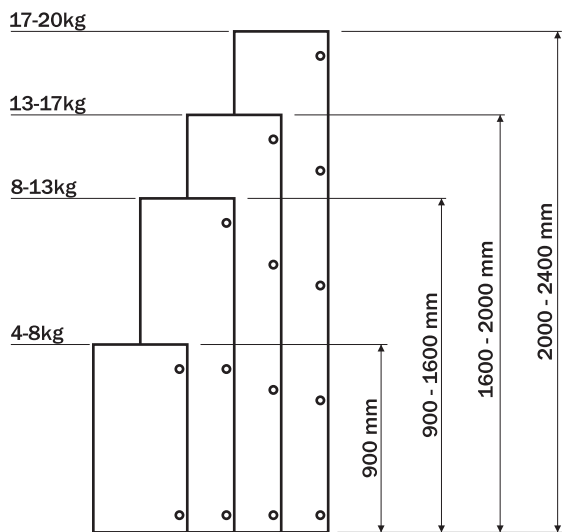

Conjunto Dobradiça S95 110° Slide On PUSH OPEN

hardt

Componente

Item	Componente	Quant.
1	Dobradiça	01
2	Calço	01

Dados do Produto

Fixação Calço-Dobradiça	Slide On
Ângulo de Abertura	110°
Mola	inversa
Furação Caneco	Ø35x11.5
Entre Furos Caneco	48mm
Distância Fixação Calço	37mm
Entre Furos Calço	32mm
Fixação	com parafusos

Códigos Fechos
 F0045NI
 F0047NI
 F0145BR
 F0145CZ
 F0146BR

! Para utilização com Fecho Toque. Dispensa a utilização de puxador.

Referência dobradiças peso/altura

Valores de referência para portas com largura máxima de 600mm

Regulagens

A5055NI Corpo Baixo

D	S
4	18
5	19
6	20

A5455NI Corpo Alto

D	S
4	9
5	10
6	11

A5655NI Corpo Extra Alto

D	F
4	1
5	2
6	3