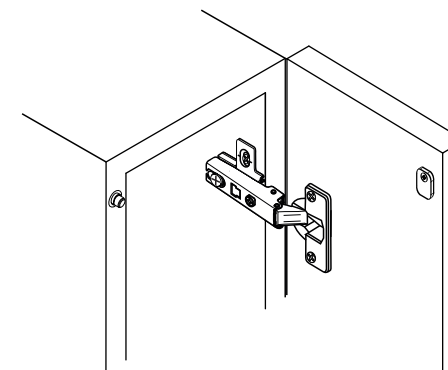

Conjunto Dobradiça S95 110° Slide On PUSH OPEN

hardt

Componente

Item	Componente	Quant.
1	Dobradiça	01
2	Calço	01

Dados do Produto

Fixação Calço-Dobradiça	Slide On
Ângulo de Abertura	110°
Mola	inversa
Furação Caneco	Ø35x11.5
Entre Furos Caneco	48mm
Distância Fixação Calço	37mm
Entre Furos Calço	32mm
Fixação	com parafusos

Códigos Fechos
 F0045NI
 F0047NI
 F0145BR
 F0145CZ
 F0146BR

! Para utilização com Fecho Toque. Dispensa a utilização de puxador.

Referência dobradiças peso/altura

Valores de referência para portas com largura máxima de 600mm