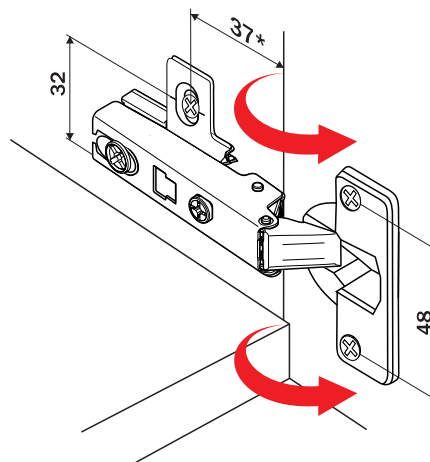

Conjunto Dobradiça S95 110° Slide On PUSH OPEN

hardt

Componente

Item	Componente	Quant.
1	Dobradiça	01
2	Calço	01

Dados do Produto

Fixação Calço-Dobradiça	Slide On
Ângulo de Abertura	110°
Mola	inversa
Furação Caneco	Ø35x11.5
Entre Furos Caneco	48mm
Distância Fixação Calço	37mm
Entre Furos Calço	32mm
Fixação	com parafusos

Códigos Fechos
 F0045NI
 F0047NI
 F0145BR
 F0145CZ
 F0146BR

! Para utilização com Fecho Toque. Dispensa a utilização de puxador.

Referência dobradiças peso/altura

Valores de referência para portas com largura máxima de 600mm

Regulagens

A5055NI Corpo Baixo

D	S
4	18
5	19
6	20

A5455NI Corpo Alto

D	S
4	9
5	10
6	11

A5655NI Corpo Extra Alto

D	F
4	1
5	2
6	3