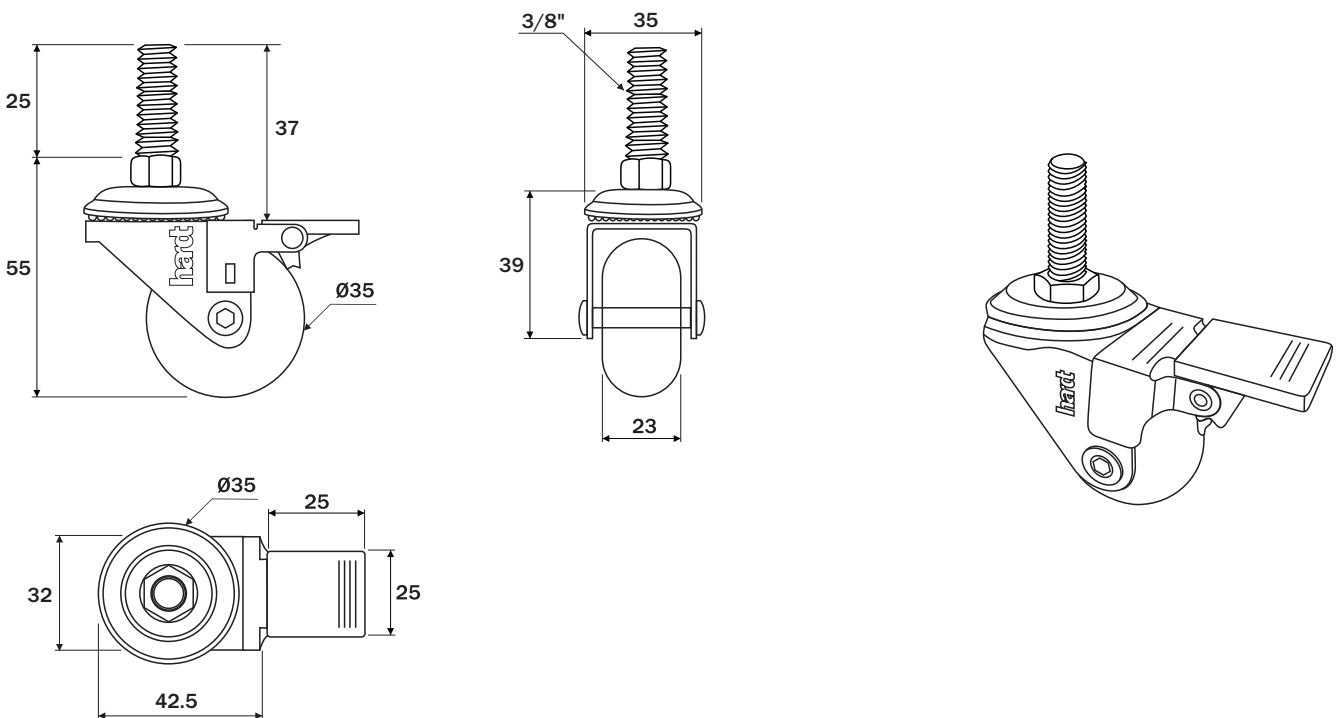

Rodízio D35mm Pino Rosca

Dados do Produto

Código	Utilização	Acabamento
01511CI	Sem freio	Cromado / incolor
02511CI	Com freio	Cromado / incolor
01511NI	Sem freio	Niquelado / incolor
02511NI	Com freio	Niquelado / incolor
Capacidade de carga		32Kg

Dimensões ocupadas pelo sistema

Dimensões ocupadas pelo sistema

Rodízio D50mm Pino Rosca

Dados do Produto

Código	Utilização	Acabamento
01512CI	Sem freio	Cromado / incolor
02512CI	Com freio	Cromado / incolor
01512NI	Sem freio	Niquelado / incolor
02512NI	Com freio	Niquelado / incolor
Capacidade de carga		40Kg

Dimensões ocupadas pelo sistema

Dimensões ocupadas pelo sistema