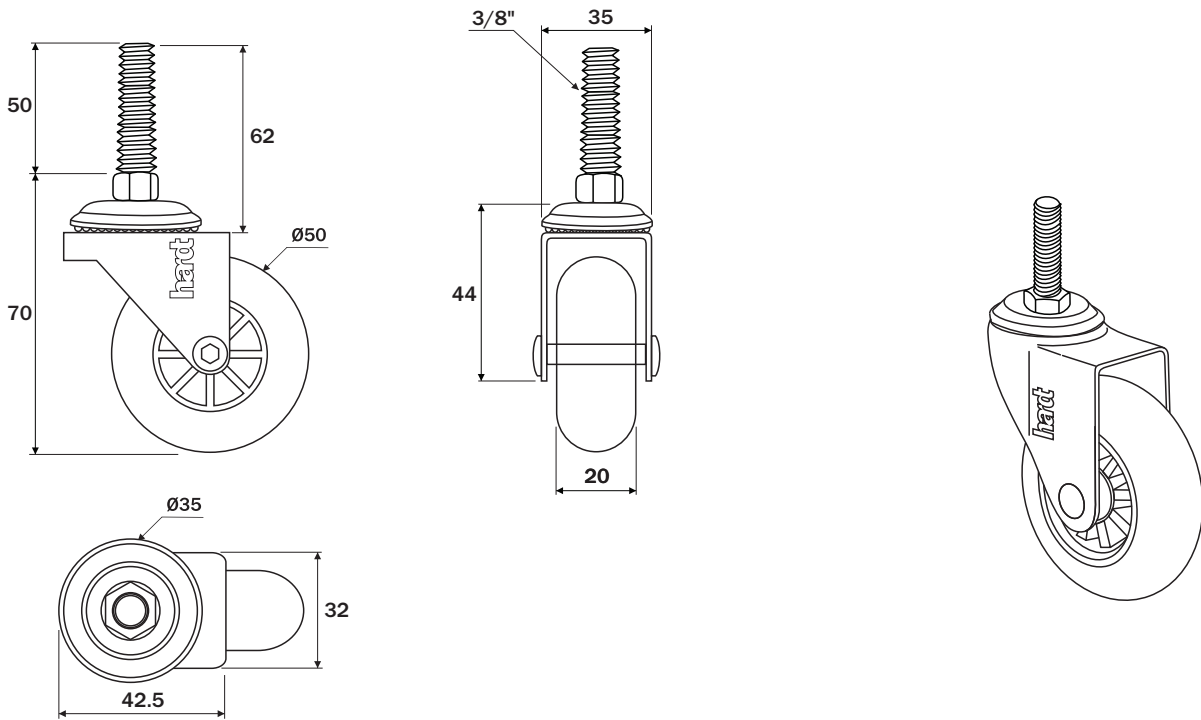

Rodízio D35mm Pino Rosca

Dados do Produto

Código	Utilização	Acabamento
01511CI	Sem freio	Cromado / incolor
02511CI	Com freio	Cromado / incolor
01511NI	Sem freio	Niquelado / incolor
02511NI	Com freio	Niquelado / incolor
Capacidade de carga		32Kg

Dimensões ocupadas pelo sistema

Dimensões ocupadas pelo sistema

Rodízio D50mm Pino Rosca

Dados do Produto

Código	Utilização	Acabamento
01512CI	Sem freio	Cromado / incolor
02512CI	Com freio	Cromado / incolor
01512NI	Sem freio	Niquelado / incolor
02512NI	Com freio	Niquelado / incolor
Capacidade de carga		40Kg

Dimensões ocupadas pelo sistema

Dimensões ocupadas pelo sistema