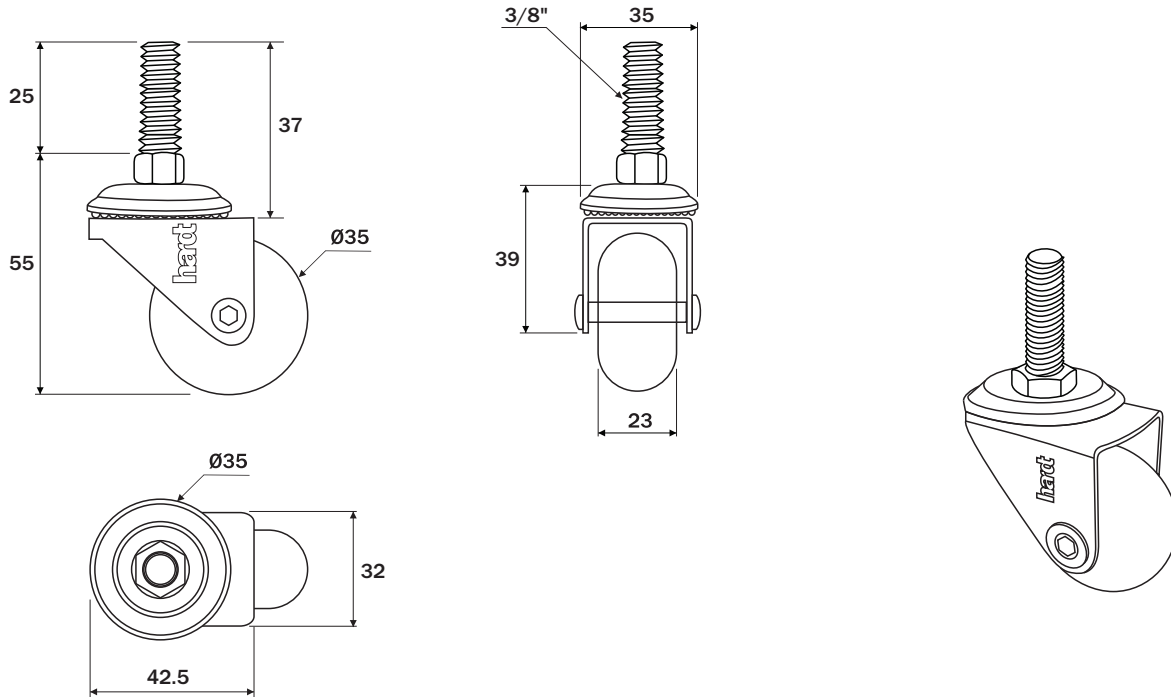

Rodízio D35mm Pino Rosca

Dados do Produto

Código	Utilização	Acabamento
01511CI	Sem freio	Cromado / incolor
02511CI	Com freio	Cromado / incolor
01511NI	Sem freio	Niquelado / incolor
02511NI	Com freio	Niquelado / incolor
Capacidade de carga		32Kg

Dimensões ocupadas pelo sistema

Dimensões ocupadas pelo sistema

Rodízio D50mm Pino Rosca

Dados do Produto

Código	Utilização	Acabamento
01512CI	Sem freio	Cromado / incolor
02512CI	Com freio	Cromado / incolor
01512NI	Sem freio	Niquelado / incolor
02512NI	Com freio	Niquelado / incolor
Capacidade de carga		40Kg

Dimensões ocupadas pelo sistema

Dimensões ocupadas pelo sistema