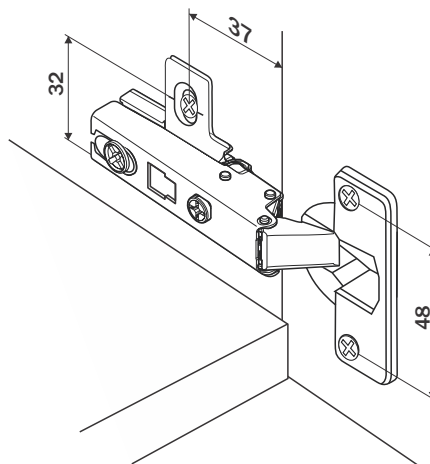

Conjunto Dobradiça S22 105° SLIDE ON

hardt

Componente

Item	Componente	Quant.
1	Dobradiça	01
2	Calço	01

Dados do Produto

Fixação Calço-Dobradiça	Slide On
Ângulo de Abertura	105°
Mola	02 estágios
Furação Caneco	Ø35x11.5
Entre Furos Caneco	48mm
Distância Fixação Calço	37mm
Entre Furos Calço	32mm
Fixação	com parafusos / com bucha (opcional)

A5020NI

Corpo Baixo

D	S
4	18
5	19
6	20

Referência dobradiças peso/altura

Valores de referência para portas com largura máxima de 600mm

Regulagens

A5420NI

Corpo Alto