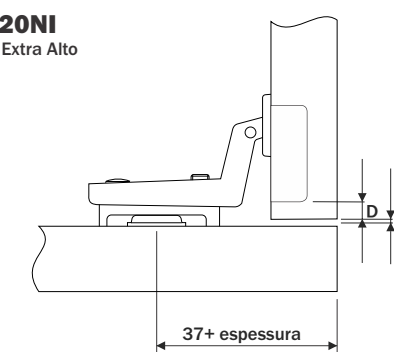

Conjunto Dobradiça S22 105° SLIDE ON

hardt

Componente

Item	Componente	Quant.
1	Dobradiça	01
2	Calço	01

Dados do Produto

Fixação Calço-Dobradiça	Slide On
Ângulo de Abertura	105°
Mola	02 estágios
Furação Caneco	Ø35x11.5
Entre Furos Caneco	48mm
Distância Fixação Calço	37mm
Entre Furos Calço	32mm
Fixação	com parafusos / com bucha (opcional)

A5020NI

Corpo Baixo

D	S
4	18
5	19
6	20

Referência dobradiças peso/altura

Valores de referência para portas com largura máxima de 600mm

Regulagens

A5420NI

Corpo Alto

D	S
4	9
5	10
6	11

A5620NI

Corpo Extra Alto

D	F
3	3
4	2
5	1
6	0