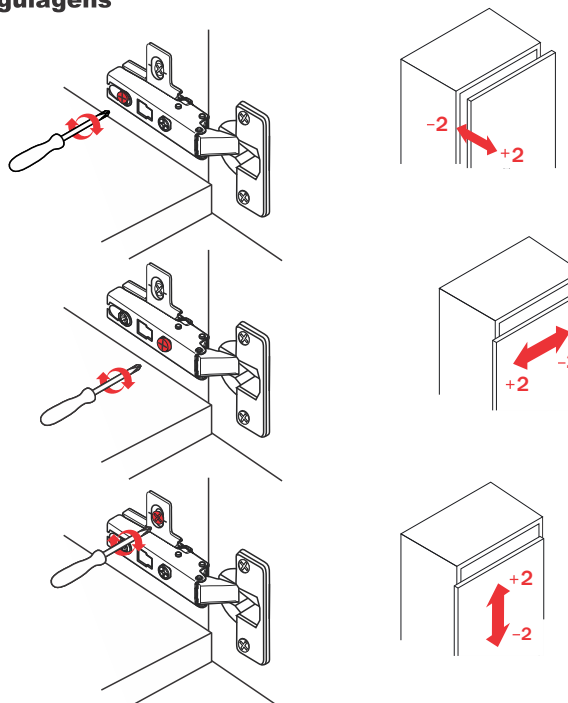

Conjunto Dobradiça S22 105° SLIDE ON

hardt

Componente

Item	Componente	Quant.
1	Dobradiça	01
2	Calço	01

Dados do Produto

Fixação Calço-Dobradiça	Slide On
Ângulo de Abertura	105°
Mola	02 estágios
Furação Caneco	Ø35x11.5
Entre Furos Caneco	48mm
Distância Fixação Calço	37mm
Entre Furos Calço	32mm
Fixação	com parafusos / com bucha (opcional)

A5020NI

Corpo Baixo

D	S
4	18
5	19
6	20

Referência dobradiças peso/altura

Valores de referência para portas com largura máxima de 600mm

Regulagens

A5420NI

Corpo Alto