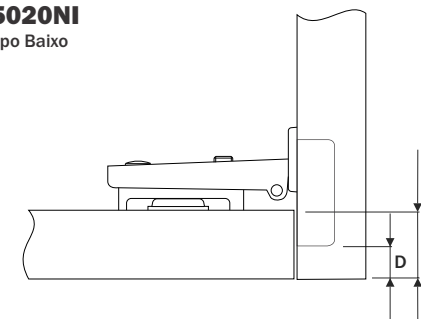

Conjunto Dobradiça S22 105° SLIDE ON

hardt

Componente

Item	Componente	Quant.
1	Dobradiça	01
2	Calço	01

Dados do Produto

Fixação Calço-Dobradiça	Slide On
Ângulo de Abertura	105°
Mola	02 estágios
Furação Caneco	Ø35x11.5
Entre Furos Caneco	48mm
Distância Fixação Calço	37mm
Entre Furos Calço	32mm
Fixação	com parafusos / com bucha (opcional)

A5020NI

Corpo Baixo

D	S
4	18
5	19
6	20

Referência dobradiças peso/altura

Valores de referência para portas com largura máxima de 600mm

Regulagens

A5420NI

Corpo Alto

D	S
4	9
5	10
6	11

A5620NI

Corpo Extra Alto

D	F
3	3
4	2
5	1
6	0