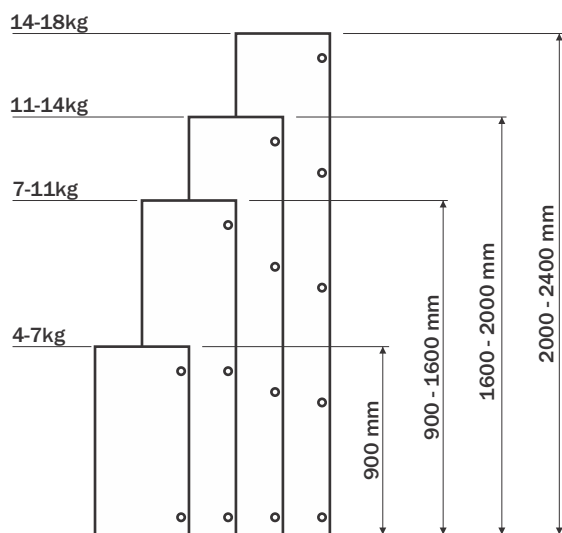

Conjunto Dobradiça S22 105° SLIDE ON

hardt

Componente

Item	Componente	Quant.
1	Dobradiça	01
2	Calço	01

Dados do Produto

Fixação Calço-Dobradiça	Slide On
Ângulo de Abertura	105°
Mola	02 estágios
Furação Caneco	Ø35x11.5
Entre Furos Caneco	48mm
Distância Fixação Calço	37mm
Entre Furos Calço	32mm
Fixação	com parafusos / com bucha (opcional)

A5020NI

Corpo Baixo

D	S
4	18
5	19
6	20

Referência dobradiças peso/altura

Valores de referência para portas com largura máxima de 600mm

Regulagens

A5420NI

Corpo Alto

D	S
4	9
5	10
6	11

A5620NI

Corpo Extra Alto

D	F
3	3
4	2
5	1
6	0