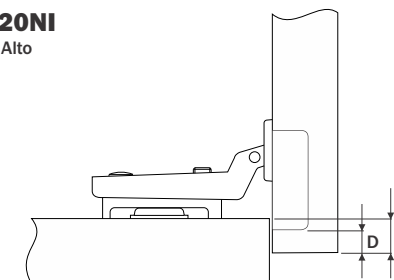

Conjunto Dobradiça S22 105° SLIDE ON

hardt

Componente

Item	Componente	Quant.
1	Dobradiça	01
2	Calço	01

Dados do Produto

Fixação Calço-Dobradiça	Slide On
Ângulo de Abertura	105°
Mola	02 estágios
Furação Caneco	Ø35x11.5
Entre Furos Caneco	48mm
Distância Fixação Calço	37mm
Entre Furos Calço	32mm
Fixação	com parafusos / com bucha (opcional)

A5020NI

Corpo Baixo

D	S
4	18
5	19
6	20

Referência dobradiças peso/altura

Valores de referência para portas com largura máxima de 600mm

Regulagens

A5420NI

Corpo Alto

D	S
4	9
5	10
6	11

A5620NI

Corpo Extra Alto

D	F
3	3
4	2
5	1
6	0