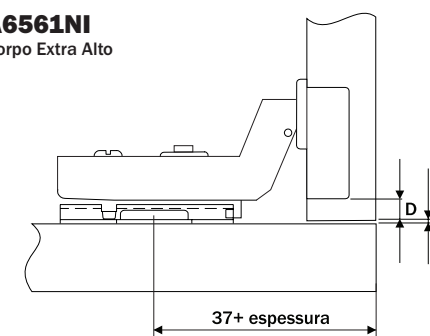

## Dados do Produto

Fixação Calço-Dobradiça	Calço Fixo
Ângulo de Abertura	98°
Mola	com amortecimento
Furação Caneco	Ø35x9.8
Entre Furos Caneco	48mm
Distância Fixação Calço	37mm
Entre Furos Calço	32mm
Fixação	com parafusos

**A6501NI**  
Corpo Baixo

D	S
4	17.5
5	18.5
6	19.5

## Referência dobradiças peso/altura

Valores de referência para portas com largura máxima de 600mm

## Regulagens

**A6541NI**  
Corpo Alto

D	S
4	8.5
5	9.5
6	10.5

**A6561NI**  
Corpo Extra Alto

D	S
4	1.5
5	2.5
6	3.5