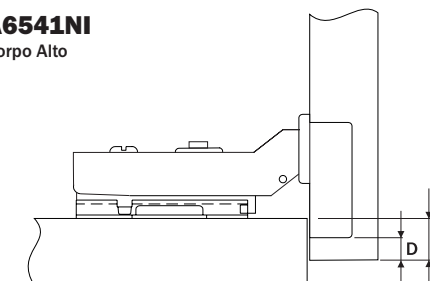

## Dados do Produto

Fixação Calço-Dobradiça	Calço Fixo
Ângulo de Abertura	98°
Mola	com amortecimento
Furação Caneco	Ø35x9.8
Entre Furos Caneco	48mm
Distância Fixação Calço	37mm
Entre Furos Calço	32mm
Fixação	com parafusos

## Referência dobradiças peso/altura

Valores de referência para portas com largura máxima de 600mm

## Regulagens

**A6541NI**  
Corpo Alto

D	S
4	8.5
5	9.5
6	10.5

**A6561NI**  
Corpo Extra Alto

D	S
4	1.5
5	2.5
6	3.5