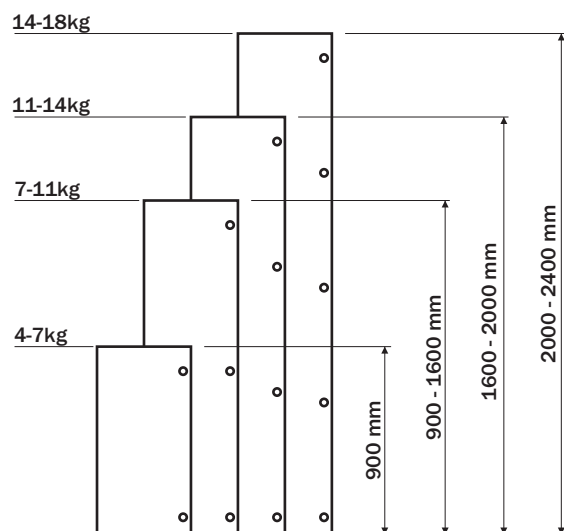

## Componente

Item	Componente	Quant.
1	Dobradiça	01
2	Calço	01

## Dados do Produto

Fixação Calço-Dobradiça	Calço Fixo
Ângulo de Abertura	98°
Mola	com amortecimento
Furação Caneco	Ø35x9.8
Entre Furos Caneco	48mm
Distância Fixação Calço	37mm
Entre Furos Calço	32mm
Fixação	com parafusos

**A6501NI**  
Corpo Baixo

D	S
4	17.5
5	18.5
6	19.5

## Referência dobradiças peso/altura

Valores de referência para portas com largura máxima de 600mm