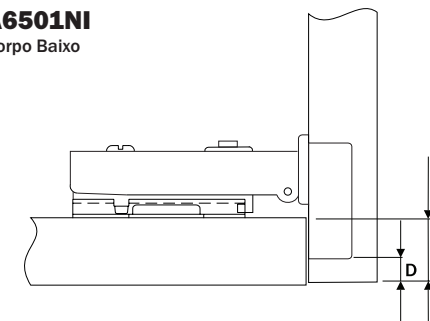

## Componente

Item	Componente	Quant.
1	Dobradiça	01
2	Calço	01

## Dados do Produto

Fixação Calço-Dobradiça	Calço Fixo
Ângulo de Abertura	98°
Mola	com amortecimento
Furação Caneco	Ø35x9.8
Entre Furos Caneco	48mm
Distância Fixação Calço	37mm
Entre Furos Calço	32mm
Fixação	com parafusos

**A6501NI**  
Corpo Baixo

D	S
4	17.5
5	18.5
6	19.5