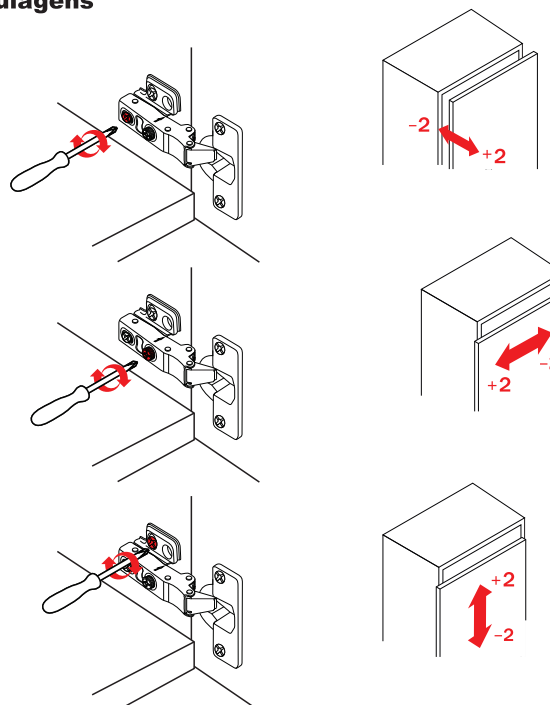

Regulagens