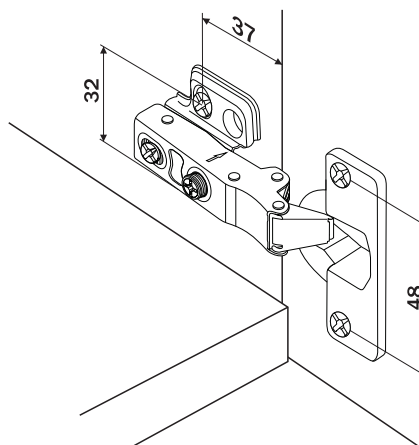

# Conjunto Dobradiça S65 98° SOFT CALÇO FIXO

## Dados do Produto

Fixação Calço-Dobradiça	Calço Fixo
Ângulo de Abertura	98°
Mola	com amortecimento
Furação Caneco	Ø35x9.8
Entre Furos Caneco	48mm
Distância Fixação Calço	37mm
Entre Furos Calço	32mm
Fixação	com parafusos

**A6501NI**  
Corpo Baixo

D	S
4	17.5
5	18.5
6	19.5