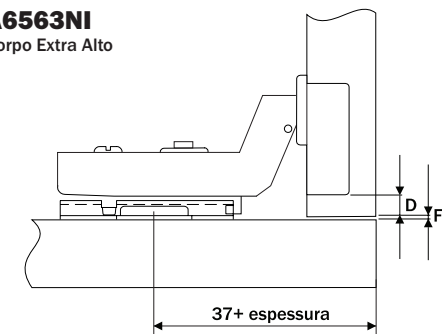

Conjunto Dobradiça S65 105° SOFT SLIDE ON 4F

hardt

Componente

Item	Componente	Quant.
1	Dobradiça	01
2	Calço	01

Dados do Produto

Fixação Calço-Dobradiça	Slide On
Ângulo de Abertura	105°
Mola	com amortecimento
Furação Caneco	Ø35x11.5
Entre Furos Caneco	48mm
Distância Fixação Calço	37mm
Entre Furos Calço	32mm
Fixação	com parafusos

A6503NI
Corpo Baixo

D	S
4	18.5
5	19.5
6	20.5

Referência dobradiças peso/altura

Valores de referência para portas com largura máxima de 600mm

Regulagens

A6543NI
Corpo Alto

D	S
4	9.5
5	10.5
6	11.5

A6563NI
Corpo Extra Alto

D	S
4	0.5
5	-0.5
6	-1.5