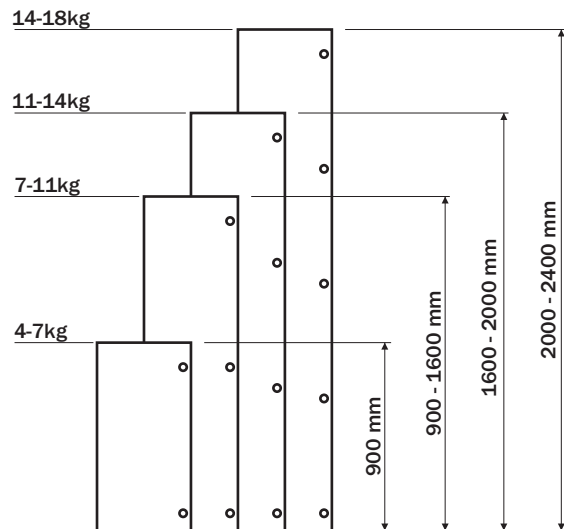

Conjunto Dobradiça S65 105° SOFT SLIDE ON 4F

hardt

Componente

Item	Componente	Quant.
1	Dobradiça	01
2	Calço	01

Dados do Produto

Fixação Calço-Dobradiça	Slide On
Ângulo de Abertura	105°
Mola	com amortecimento
Furação Caneco	Ø35x11.5
Entre Furos Caneco	48mm
Distância Fixação Calço	37mm
Entre Furos Calço	32mm
Fixação	com parafusos

A6503NI
Corpo Baixo

D	S
4	18.5
5	19.5
6	20.5

Referência dobradiças peso/altura

Valores de referência para portas com largura máxima de 600mm

Regulagens

A6543NI
Corpo Alto

D	S
4	9.5
5	10.5
6	11.5

A6563NI
Corpo Extra Alto

D	S
4	0.5
5	-0.5
6	-1.5