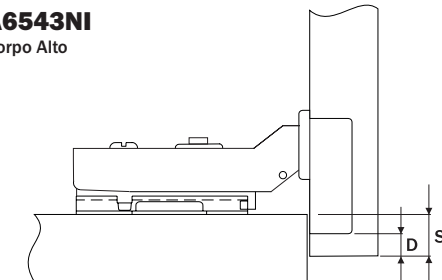

Conjunto Dobradiça S65 105° SOFT SLIDE ON 4F

hardt

Componente

Item	Componente	Quant.
1	Dobradiça	01
2	Calço	01

Dados do Produto

Fixação Calço-Dobradiça	Slide On
Ângulo de Abertura	105°
Mola	com amortecimento
Furação Caneco	Ø35x11.5
Entre Furos Caneco	48mm
Distância Fixação Calço	37mm
Entre Furos Calço	32mm
Fixação	com parafusos

A6503NI
Corpo Baixo

D	S
4	18.5
5	19.5
6	20.5

Referência dobradiças peso/altura

Valores de referência para portas com largura máxima de 600mm

Regulagens

A6543NI
Corpo Alto

D	S
4	9.5
5	10.5
6	11.5

A6563NI
Corpo Extra Alto

D	S
4	0.5
5	-0.5
6	-1.5