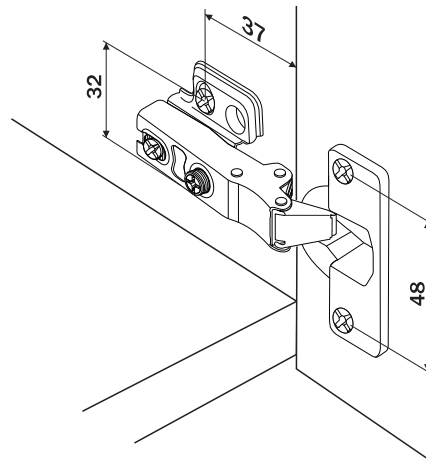

Conjunto Dobradiça S65 105° SOFT SLIDE ON 4F

hardt

Componente

Item	Componente	Quant.
1	Dobradiça	01
2	Calço	01

Dados do Produto

Fixação Calço-Dobradiça	Slide On
Ângulo de Abertura	105°
Mola	com amortecimento
Furação Caneco	Ø35x11.5
Entre Furos Caneco	48mm
Distância Fixação Calço	37mm
Entre Furos Calço	32mm
Fixação	com parafusos

A6503NI
Corpo Baixo

D	S
4	18.5
5	19.5
6	20.5

Referência dobradiças peso/altura

Valores de referência para portas com largura máxima de 600mm

Regulagens

A6543NI
Corpo Alto

D	S
4	9.5
5	10.5
6	11.5

A6563NI
Corpo Extra Alto