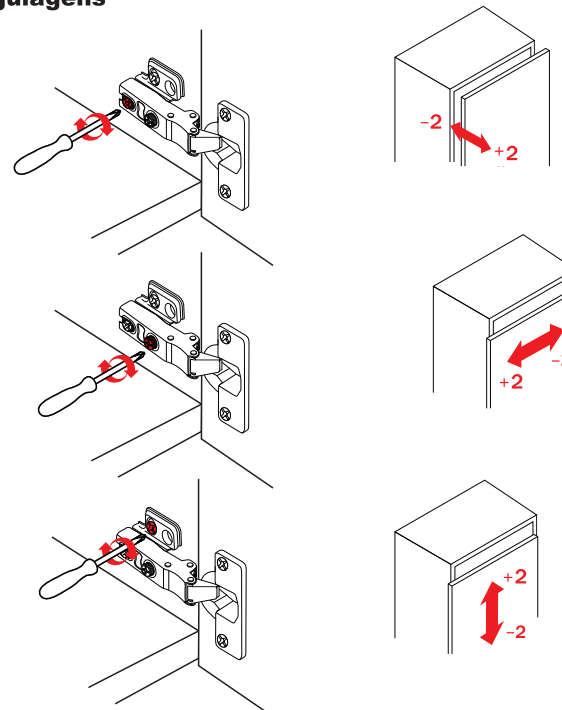

Conjunto Dobradiça S65 105° SOFT SLIDE ON 4F

hardt

Componente

Item	Componente	Quant.
1	Dobradiça	01
2	Calço	01

Dados do Produto

Fixação Calço-Dobradiça	Slide On
Ângulo de Abertura	105°
Mola	com amortecimento
Furação Caneco	Ø35x11.5
Entre Furos Caneco	48mm
Distância Fixação Calço	37mm
Entre Furos Calço	32mm
Fixação	com parafusos

A6503NI
Corpo Baixo

D	S
4	18.5
5	19.5
6	20.5

Referência dobradiças peso/altura

Valores de referência para portas com largura máxima de 600mm

Regulagens

A6543NI
Corpo Alto

D	S
4	9.5
5	10.5
6	11.5

A6563NI
Corpo Extra Alto