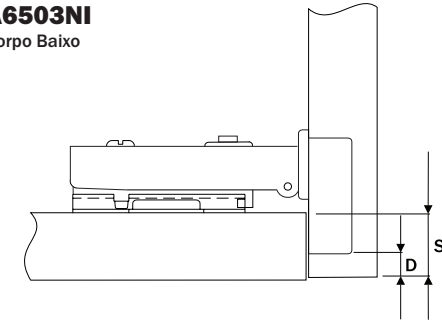

Conjunto Dobradiça S65 105° SOFT SLIDE ON 4F

hardt

Componente

Item	Componente	Quant.
1	Dobradiça	01
2	Calço	01

Dados do Produto

Fixação Calço-Dobradiça	Slide On
Ângulo de Abertura	105°
Mola	com amortecimento
Furação Caneco	Ø35x11.5
Entre Furos Caneco	48mm
Distância Fixação Calço	37mm
Entre Furos Calço	32mm
Fixação	com parafusos

A6503NI
Corpo Baixo

D	S
4	18.5
5	19.5
6	20.5

Referência dobradiças peso/altura

Valores de referência para portas com largura máxima de 600mm

Regulagens

A6543NI
Corpo Alto

D	S
4	9.5
5	10.5
6	11.5

A6563NI
Corpo Extra Alto

D	S
4	0.5
5	-0.5
6	-1.5