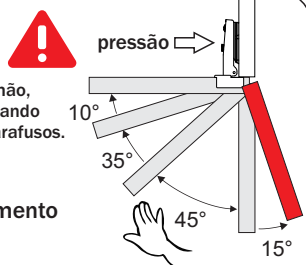

Conjunto Dobradiça S95 105° Soft Slide On

hardt

Componente

Item	Componente	Quant.
1	Dobradiça	01
2	Calço	01

Dados do Produto

Fixação Calço-Dobradiça	Slide-on
Ângulo de Abertura	105°
Mola	com amortecimento
Furação Caneco	Ø35x11.5
Entre Furos Caneco	48mm
Distância Fixação Calço	37mm
Entre Furos Calço	32mm
Fixação	com parafusos / com bucha (opcional)

Funcionamento

15° amortecimento inverso

evita que a porta seja forçada com a mão, fazendo pressão na dobradiça ocasionando deformidade no corpo e soltura dos parafusos.

45° impulso com a mão

35° início rápido do amortecimento
10° início do amortecimento

Referência dobradiças peso/altura

Valores de referência para portas com largura máxima de 600mm

Regulagens

Recomenda-se que as regulagens necessárias para o alinhamento da porta sejam igualmente distribuídas entre todas as dobradiças, alcançando assim o balanceamento dos esforços entre elas.