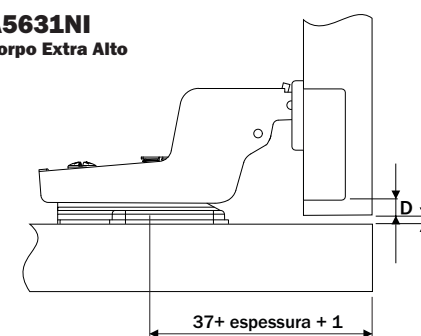

Conjunto Dobradiça S95 105° Soft Slide On

hardt

Componente

Item	Componente	Quant.
1	Dobradiça	01
2	Calço	01

Dados do Produto

Fixação Calço-Dobradiça	Slide-on
Ângulo de Abertura	105°
Mola	com amortecimento
Furação Caneco	Ø35x11.5
Entre Furos Caneco	48mm
Distância Fixação Calço	37mm
Entre Furos Calço	32mm
Fixação	com parafusos / com bucha (opcional)

Referência dobradiças peso/altura

Valores de referência para portas com largura máxima de 600mm

Regulagens

Recomenda-se que as regulagens necessárias para o alinhamento da porta sejam igualmente distribuídas entre todas as dobradiças, alcançando assim o balanceamento dos esforços entre elas.

A5031NI Corpo Baixo

D	S
4	18
5	19
6	20

A5431NI Corpo Alto

D	S
4	9
5	10
6	11

A5631NI Corpo Extra Alto

D	S
4	1
5	0
6	-1