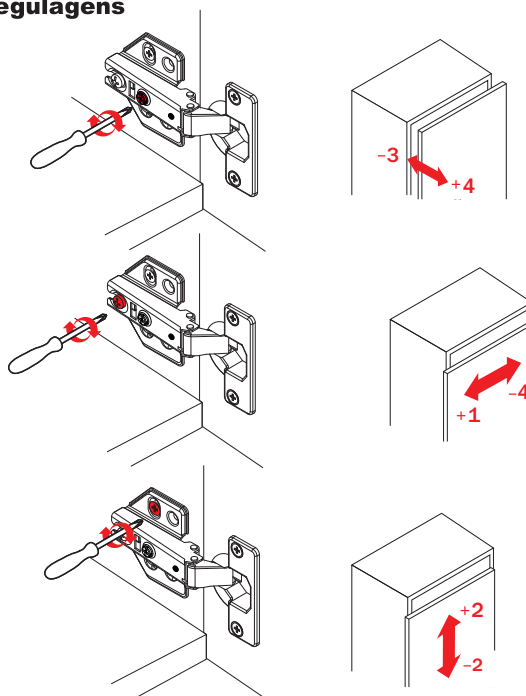

Conjunto Dobradiça S95 105° Soft Slide On

hardt

Componente

Item	Componente	Quant.
1	Dobradiça	01
2	Calço	01

Dados do Produto

Fixação Calço-Dobradiça	Slide-on
Ângulo de Abertura	105°
Mola	com amortecimento
Furação Caneco	Ø35x11.5
Entre Furos Caneco	48mm
Distância Fixação Calço	37mm
Entre Furos Calço	32mm
Fixação	com parafusos / com bucha (opcional)

Funcionamento

15° amortecimento inverso

evita que a porta seja forçada com a mão, fazendo pressão na dobradiça ocasionando deformidade no corpo e soltura dos parafusos.

45° impulso com a mão

35° início rápido do amortecimento
10° início do amortecimento

Referência dobradiças peso/altura

Valores de referência para portas com largura máxima de 600mm

Regulagens

Recomenda-se que as regulagens necessárias para o alinhamento da porta sejam igualmente distribuídas entre todas as dobradiças, alcançando assim o balanceamento dos esforços entre elas.