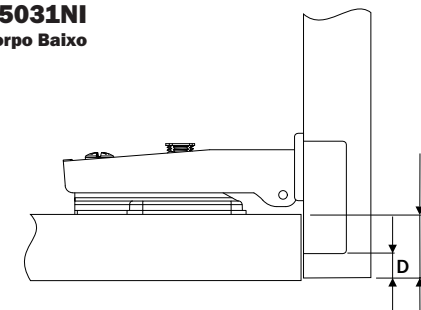

Conjunto Dobradiça S95 105° Soft Slide On

hardt

Componente

Item	Componente	Quant.
1	Dobradiça	01
2	Calço	01

Dados do Produto

Fixação Calço-Dobradiça	Slide-on
Ângulo de Abertura	105°
Mola	com amortecimento
Furação Caneco	Ø35x11.5
Entre Furos Caneco	48mm
Distância Fixação Calço	37mm
Entre Furos Calço	32mm
Fixação	com parafusos / com bucha (opcional)

Referência dobradiças peso/altura

Valores de referência para portas com largura máxima de 600mm

Regulagens

Recomenda-se que as regulagens necessárias para o alinhamento da porta sejam igualmente distribuídas entre todas as dobradiças, alcançando assim o balanceamento dos esforços entre elas.

A5031NI Corpo Baixo

D	S
4	18
5	19
6	20

A5431NI Corpo Alto

D	S
4	9
5	10
6	11

A5631NI Corpo Extra Alto

D	S
4	1
5	0
6	-1