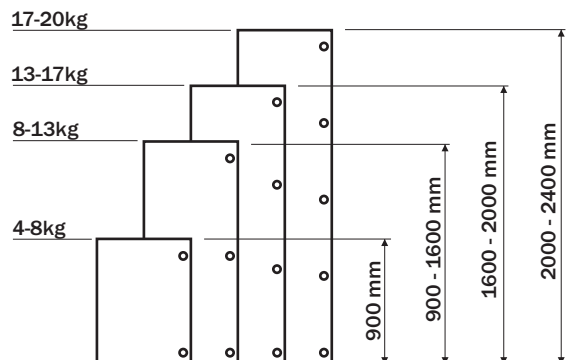

Conjunto Dobradiça S95 105° Soft Slide On

hardt

Componente

Item	Componente	Quant.
1	Dobradiça	01
2	Calço	01

Dados do Produto

Fixação Calço-Dobradiça	Slide-on
Ângulo de Abertura	105°
Mola	com amortecimento
Furação Caneco	Ø35x11.5
Entre Furos Caneco	48mm
Distância Fixação Calço	37mm
Entre Furos Calço	32mm
Fixação	com parafusos / com bucha (opcional)

Funcionamento

15° amortecimento inverso

evita que a porta seja forçada com a mão, fazendo pressão na dobradiça ocasionando deformidade no corpo e soltura dos parafusos.

45° impulso com a mão

35° início rápido do amortecimento
10° início do amortecimento

Referência dobradiças peso/altura

Valores de referência para portas com largura máxima de 600mm

Regulagens

Recomenda-se que as regulagens necessárias para o alinhamento da porta sejam igualmente distribuídas entre todas as dobradiças, alcançando assim o balanceamento dos esforços entre elas.