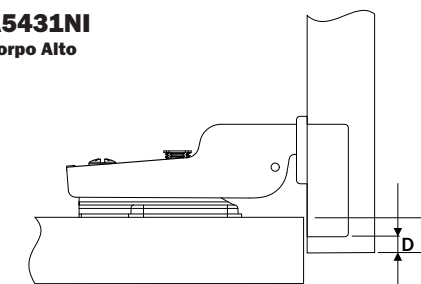

Conjunto Dobradiça S95 105° Soft Slide On

hardt

Componente

Item	Componente	Quant.
1	Dobradiça	01
2	Calço	01

Dados do Produto

Fixação Calço-Dobradiça	Slide-on
Ângulo de Abertura	105°
Mola	com amortecimento
Furação Caneco	Ø35x11.5
Entre Furos Caneco	48mm
Distância Fixação Calço	37mm
Entre Furos Calço	32mm
Fixação	com parafusos / com bucha (opcional)

Referência dobradiças peso/altura

Valores de referência para portas com largura máxima de 600mm

Regulagens

Recomenda-se que as regulagens necessárias para o alinhamento da porta sejam igualmente distribuídas entre todas as dobradiças, alcançando assim o balanceamento dos esforços entre elas.

A5031NI Corpo Baixo

D	S
4	18
5	19
6	20

A5431NI Corpo Alto

D	S
4	9
5	10
6	11

A5631NI Corpo Extra Alto

D	S
4	1
5	0
6	-1