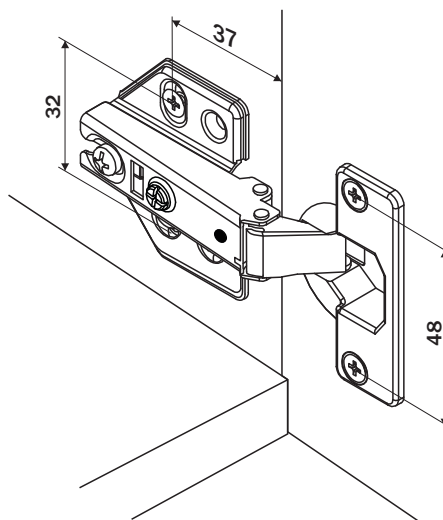

Conjunto Dobradiça S95 105° Soft Slide On

hardt

Componente

Item	Componente	Quant.
1	Dobradiça	01
2	Calço	01

Dados do Produto

Fixação Calço-Dobradiça	Slide-on
Ângulo de Abertura	105°
Mola	com amortecimento
Furação Caneco	Ø35x11.5
Entre Furos Caneco	48mm
Distância Fixação Calço	37mm
Entre Furos Calço	32mm
Fixação	com parafusos / com bucha (opcional)

Referência dobradiças peso/altura

Valores de referência para portas com largura máxima de 600mm

Regulagens

Recomenda-se que as regulagens necessárias para o alinhamento da porta sejam igualmente distribuídas entre todas as dobradiças, alcançando assim o balanceamento dos esforços entre elas.