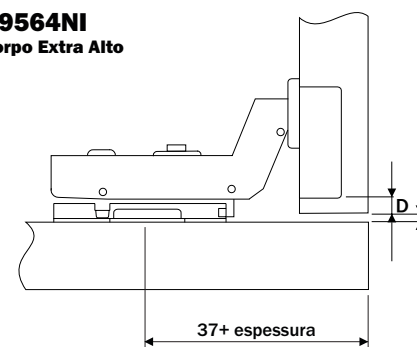

A9564NI Corpo Extra Alto

D	F
3	-1.5
4	-0.5
5	0.5
6	1.5