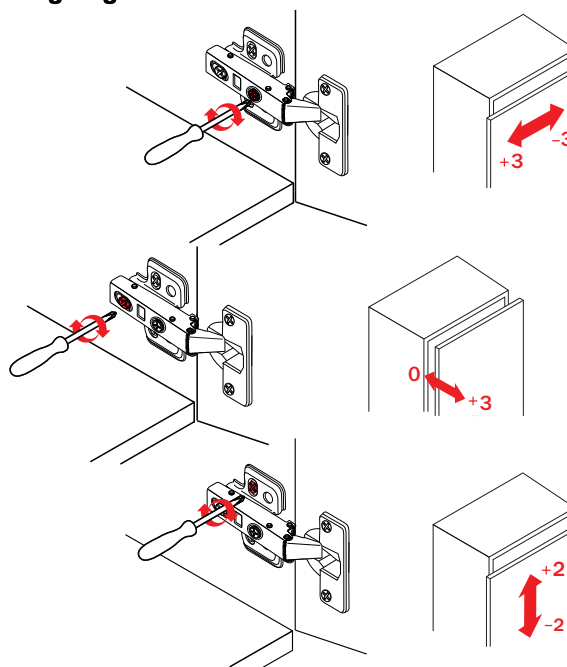

## Dados do Produto

Fixação Calço-Dobradiça	Clip-on
Ângulo de Abertura	100°
Mola	com amortecimento
Furação Caneco	Ø35x11.5
Entre Furos Caneco	48mm
Distância Fixação Calço	37mm
Entre Furos Calço	32mm
Fixação	com parafusos / com bucha (opcional)

## Referência dobradiças peso/altura

Valores de referência para portas com largura máxima de 600mm

## Regulagens

Recomenda-se que as regulagens necessárias para o alinhamento da porta sejam igualmente distribuídas entre todas as dobradiças, alcançando assim o balanceamento dos esforços entre elas.