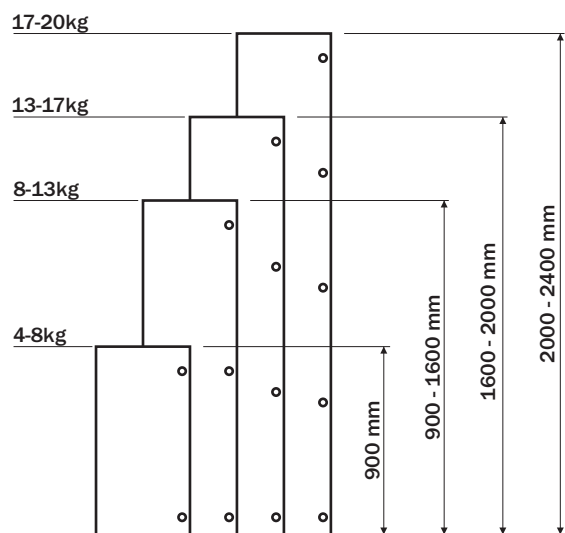

## Componente

Item	Componente	Quant.
1	Dobradiça	01
2	Calço	01

## Dados do Produto

Fixação Calço-Dobradiça	Clip-on
Ângulo de Abertura	100°
Mola	com amortecimento
Furação Caneco	Ø35x11.5
Entre Furos Caneco	48mm
Distância Fixação Calço	37mm
Entre Furos Calço	32mm
Fixação	com parafusos / com bucha (opcional)

## Referência dobradiças peso/altura

Valores de referência para portas com largura máxima de 600mm

## A9544NI Corpo Alto

D	S
3	8.5
4	9.5
5	10.5
6	11.5