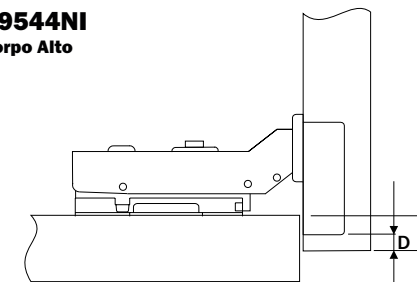

A9544NI Corpo Alto

D	S
3	8.5
4	9.5
5	10.5
6	11.5