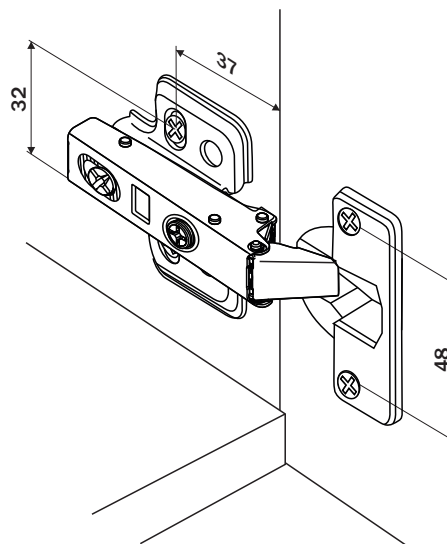

Conjunto Dobradiça S95 100° Soft Clip

hardt

Componente

Item	Componente	Quant.
1	Dobradiça	01
2	Calço	01

Dados do Produto

Fixação Calço-Dobradiça	Clip-on
Ângulo de Abertura	100°
Mola	com amortecimento
Furação Caneco	Ø35x11.5
Entre Furos Caneco	48mm
Distância Fixação Calço	37mm
Entre Furos Calço	32mm
Fixação	com parafusos / com bucha (opcional)

Referência dobradiças peso/altura

Valores de referência para portas com largura máxima de 600mm

Regulagens

Recomenda-se que as regulagens necessárias para o alinhamento da porta sejam igualmente distribuídas entre todas as dobradiças, alcançando assim o balanceamento dos esforços entre elas.

A9504NI Corpo Baixo

D	S
3	16
4	17
5	18
6	19

A9544NI Corpo Alto

D	S
3	8.5
4	9.5
5	10.5
6	11.5

A9564NI Corpo Extra Alto

D	F
3	-1.5
4	-0.5
5	0.5
6	1.5