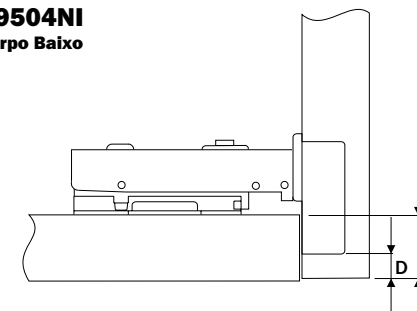

A9504NI Corpo Baixo

D	S
3	16
4	17
5	18
6	19