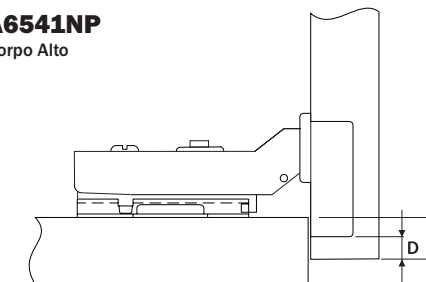

Conjunto Dobradiça S65 98° SOFT CALÇO FIXO

Componente

Item	Componente	Quant.
1	Dobradiça	01
2	Calço	01

Dados do Produto

Fixação Calço-Dobradiça	Calço Fixo
Ângulo de Abertura	98°
Mola	com amortecimento
Furação Caneco	Ø35x9.8
Entre Furos Caneco	48mm
Distância Fixação Calço	37mm
Entre Furos Calço	32mm
Fixação	com parafusos

A6501NP

Corpo Baixo

D	S
4	17.5
5	18.5
6	19.5

Referência dobradiças peso/altura

Valores de referência para portas com largura máxima de 600mm

Regulagens

A6541NP

Corpo Alto

D	S
4	8.5
5	9.5
6	10.5

A6561NP

Corpo Extra Alto

D	S
4	-0.5
5	-1.5
6	-2.5