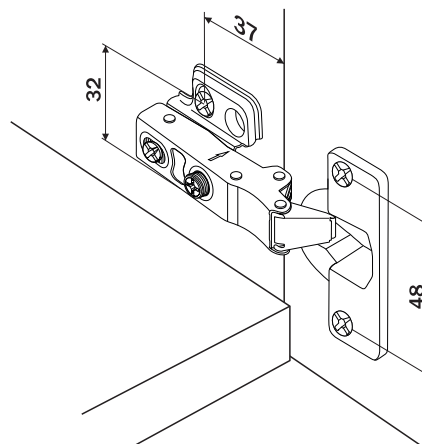

Conjunto Dobradiça S65 98° SOFT CALÇO FIXO

Componente

Item	Componente	Quant.
1	Dobradiça	01
2	Calço	01

Dados do Produto

Fixação Calço-Dobradiça	Calço Fixo
Ângulo de Abertura	98°
Mola	com amortecimento
Furação Caneco	Ø35x9.8
Entre Furos Caneco	48mm
Distância Fixação Calço	37mm
Entre Furos Calço	32mm
Fixação	com parafusos

A6501NP

Corpo Baixo

D	S
4	17.5
5	18.5
6	19.5

Referência dobradiças peso/altura

Valores de referência para portas com largura máxima de 600mm

Regulagens

A6541NP

Corpo Alto

D	S
4	8.5
5	9.5
6	10.5

A6561NP

Corpo Extra Alto

D	S
4	-0.5
5	-1.5
6	-2.5