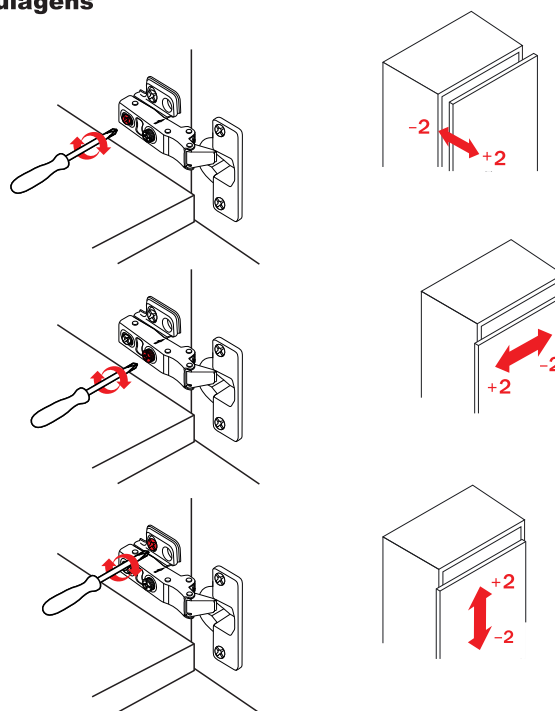

Conjunto Dobradiça S65 98° SOFT CALÇO FIXO

Componente

Item	Componente	Quant.
1	Dobradiça	01
2	Calço	01

Dados do Produto

Fixação Calço-Dobradiça	Calço Fixo
Ângulo de Abertura	98°
Mola	com amortecimento
Furação Caneco	Ø35x9.8
Entre Furos Caneco	48mm
Distância Fixação Calço	37mm
Entre Furos Calço	32mm
Fixação	com parafusos

A6501NP

Corpo Baixo

D	S
4	17.5
5	18.5
6	19.5

Referência dobradiças peso/altura

Valores de referência para portas com largura máxima de 600mm

Regulagens

A6541NP

Corpo Alto

D	S
4	8.5
5	9.5
6	10.5

A6561NP

Corpo Extra Alto

D	S
4	-0.5
5	-1.5
6	-2.5