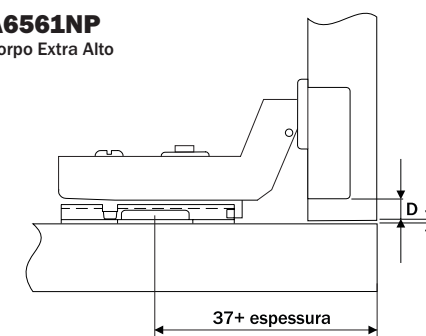

Conjunto Dobradiça S65 98° SOFT CALÇO FIXO

Componente

Item	Componente	Quant.
1	Dobradiça	01
2	Calço	01

Dados do Produto

Fixação Calço-Dobradiça	Calço Fixo
Ângulo de Abertura	98°
Mola	com amortecimento
Furação Caneco	Ø35x9.8
Entre Furos Caneco	48mm
Distância Fixação Calço	37mm
Entre Furos Calço	32mm
Fixação	com parafusos

A6501NP

Corpo Baixo

D	S
4	17.5
5	18.5
6	19.5

Referência dobradiças peso/altura

Valores de referência para portas com largura máxima de 600mm

Regulagens

A6541NP

Corpo Alto

D	S
4	8.5
5	9.5
6	10.5

A6561NP

Corpo Extra Alto

D	S
4	-0.5
5	-1.5
6	-2.5