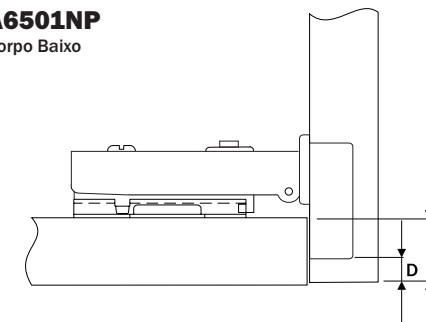

Conjunto Dobradiça S65 98° SOFT CALÇO FIXO

Componente

Item	Componente	Quant.
1	Dobradiça	01
2	Calço	01

Dados do Produto

Fixação Calço-Dobradiça	Calço Fixo
Ângulo de Abertura	98°
Mola	com amortecimento
Furação Caneco	Ø35x9.8
Entre Furos Caneco	48mm
Distância Fixação Calço	37mm
Entre Furos Calço	32mm
Fixação	com parafusos

A6501NP

Corpo Baixo

D	S
4	17.5
5	18.5
6	19.5

Referência dobradiças peso/altura

Valores de referência para portas com largura máxima de 600mm

Regulagens

A6541NP

Corpo Alto

D	S
4	8.5
5	9.5
6	10.5

A6561NP

Corpo Extra Alto

D	S
4	-0.5
5	-1.5
6	-2.5