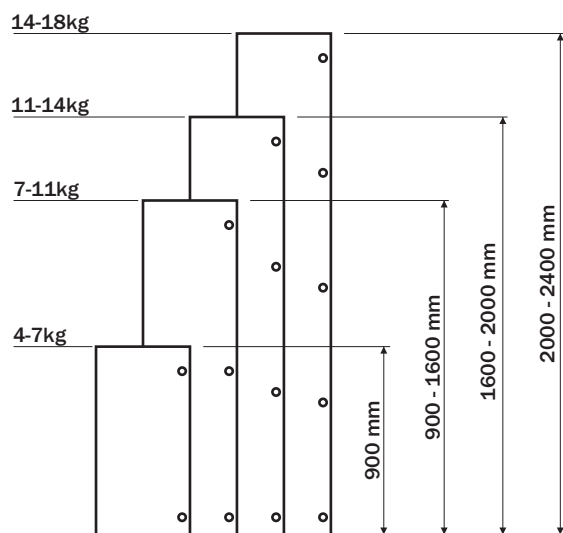

Conjunto Dobradiça S65 98° SOFT CALÇO FIXO

Componente

Item	Componente	Quant.
1	Dobradiça	01
2	Calço	01

Dados do Produto

Fixação Calço-Dobradiça	Calço Fixo
Ângulo de Abertura	98°
Mola	com amortecimento
Furação Caneco	Ø35x9.8
Entre Furos Caneco	48mm
Distância Fixação Calço	37mm
Entre Furos Calço	32mm
Fixação	com parafusos

A6501NP

Corpo Baixo

D	S
4	17.5
5	18.5
6	19.5

Referência dobradiças peso/altura

Valores de referência para portas com largura máxima de 600mm

Regulagens

A6541NP

Corpo Alto

D	S
4	8.5
5	9.5
6	10.5

A6561NP

Corpo Extra Alto

D	S
4	-0.5
5	-1.5
6	-2.5