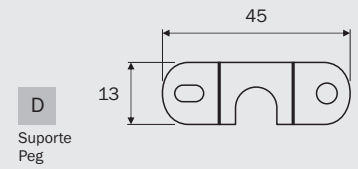

11.0 Fechaduras

Fechadura Gaveteiro Lateral