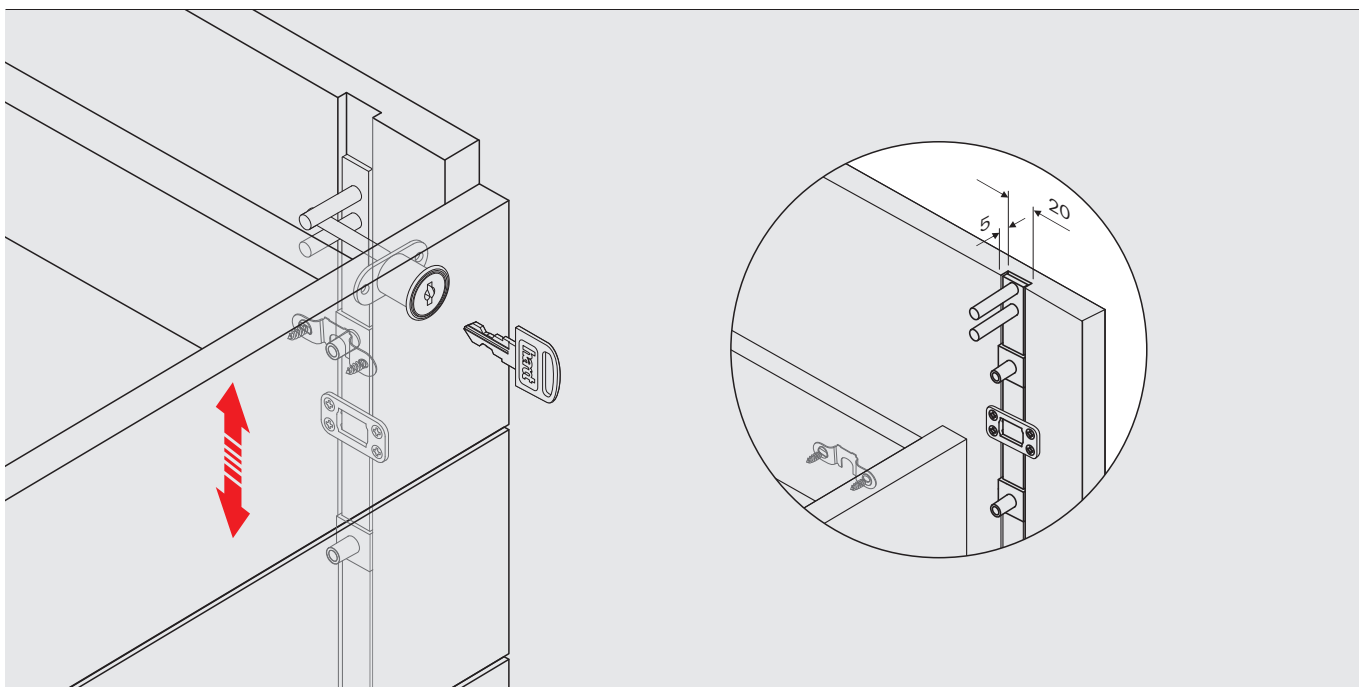

Dados do Produto

Material	Fechadura Aço /Zamak
	Barra Alumínio
	Suporte Barra Aço
	Suporte Peg Zamak
	Peg Zamak
Acabamento	Fechadura Cromado
	Barra Anodizado
	Suporte Barra Anodizado
	Suporte Peg Anodizado
	Peg Natural
Rotação da Chave	180°
Barra em Alumínio	500 mm | 1000 mm
Chave	02
	Acompanham o produto

Código	Descrição do Produto	Chave	Acabamento	Embalagem
F4020CR	Fechadura Gaveteiro Lateral 500mm com Acessórios	Standard	Cromado	12/120 pç
F4021CR	Fechadura Gaveteiro Lateral 1000mm com Acessórios	Standard	Cromado	12/120 pç
F4037CR	Fechadura Gaveteiro Lateral 500mm com Acessórios	Retrátil	Cromado	12/120 pç
F4038CR	Fechadura Gaveteiro Lateral 1000mm com Acessórios	Retrátil	Cromado	12/120 pç