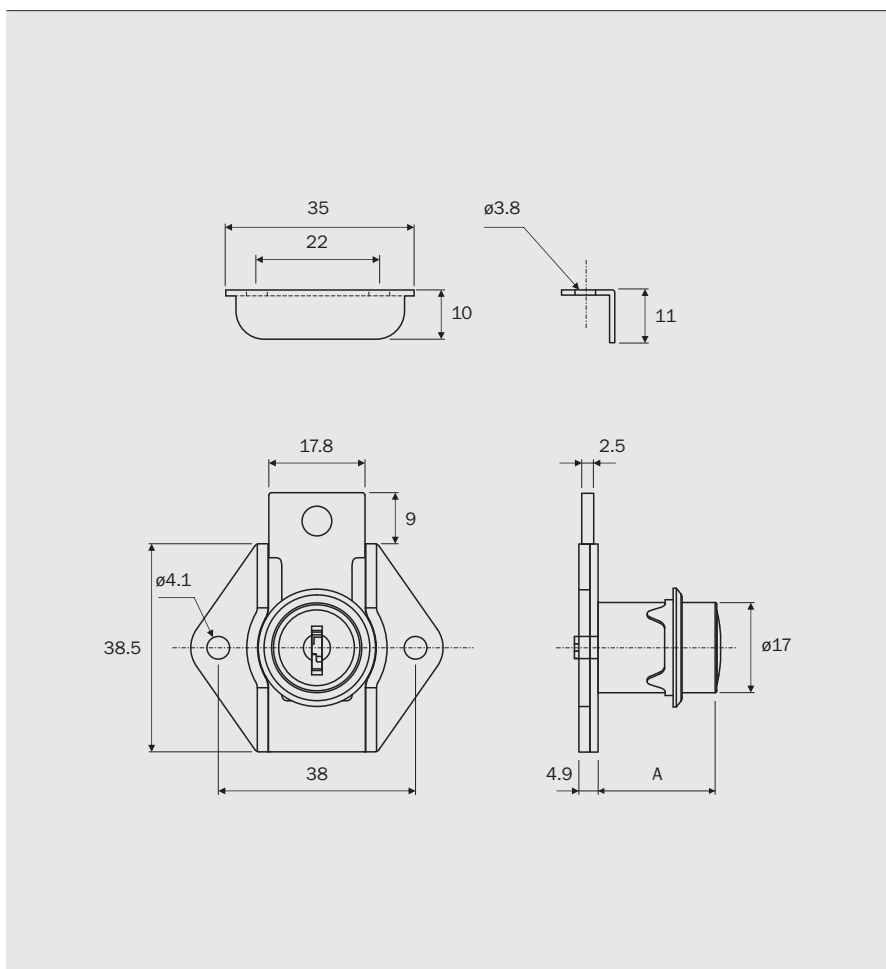

11.0 Fechaduras

Fechadura Gaveta

Dados do Produto

Material	Fechadura Aço /Zamak
Acabamento	Niquelado
Rotação da Chave	180°
Chave	02
Acompanham o produto	

Código	Descrição do Produto	A	Chave	Acabamento	Embalagem
F4031NI	Fechadura com Batente D17x22	22	Standard	Niquelado	24/240 pç
F4032NI	Fechadura com Batente D17x31	31	Standard	Niquelado	24/240 pç
F4033NI	Fechadura com Batente D17x22	22	Retrátil	Niquelado	24/240 pç
F4034NI	Fechadura com Batente D17x31	31	Retrátil	Niquelado	24/240 pç
F4003NI	Fechadura com Batente D17x22 Segredo Único*	22	Standard	Niquelado	24/240 pç
F4004NI	Fechadura com Batente D17x31 Segredo Único*	31	Standard	Niquelado	24/240 pç

*Todas as fechaduras com o mesmo segredo

11.0 Fechaduras

Fechadura Gaveta

Dados do Produto

Material	Fechadura Aço /Zamak
Acabamento	Niquelado
Rotação da Chave	180°
Chave	02
Acompanham o produto	

Código	Descrição do Produto	A	Chave	Acabamento	Embalagem
F4042NI	Fechadura com Batente Lingueta Longa D17x22	22	Standard	Niquelado	24/240 pç
F4043NI	Fechadura com Batente Lingueta Longa D17x31	31	Standard	Niquelado	24/240 pç

11.0 Fechaduras

Fechadura Móveis em Aço

Dados do Produto

Material	Fechadura Aço /Zamak
Acabamento	Cromado
Rotação da Chave	90°
Chave	O2
Acompanham o produto	

Código	Descrição do Produto	Lingueta	Chave	Acabamento	Embalagem
F4040CR	Fechadura para Móveis de Aço LR49 D19x20	A	Standard	Cromado	24/240 pç
F4041CR	Fechadura para Móveis de Aço LC49 D19x20 Segredo Único	A	Standard	Cromado	24/240 pç
F4046CR	Fechadura para Móveis de Aço LC49 D19x20	A	Retrátil	Cromado	24/240 pç
F4047CR	Fechadura para Móveis de Aço LR49 D19x20	B	Standard	Cromado	24/240 pç
F4048CR	Fechadura para Móveis de Aço LC39 D19x20	C	Standard	Cromado	24/240 pç
F4049CR	Fechadura para Móveis de Aço LR39 D19x20	D	Standard	Cromado	24/240 pç