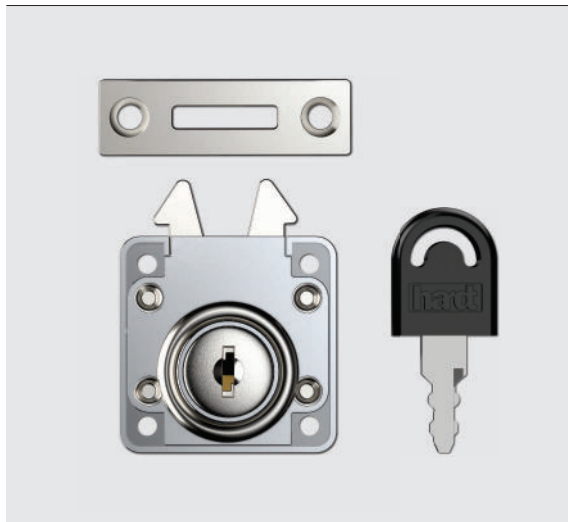

*Todas as fechaduras com o mesmo segredo

11.0 Fechaduras

Fechadura Gaveta

Dados do Produto

Material	Fechadura Aço /Zamak
Acabamento	Niquelado
Rotação da Chave	180°
Chave	02
Acompanham o produto	

Código	Descrição do Produto	A	Chave	Acabamento	Embalagem
F4042NI	Fechadura com Batente Lingueta Longa D17x22	22	Standard	Niquelado	24/240 pç
F4043NI	Fechadura com Batente Lingueta Longa D17x31	31	Standard	Niquelado	24/240 pç

11.0 Fechaduras

Fechadura Móveis em Aço

Dados do Produto

Material	Fechadura Aço /Zamak
Acabamento	Cromado
Rotação da Chave	90°
Chave	O2
Acompanham o produto	

Código	Descrição do Produto	Lingueta	Chave	Acabamento	Embalagem
F4040CR	Fechadura para Móveis de Aço LR49 D19x20	A	Standard	Cromado	24/240 pç
F4041CR	Fechadura para Móveis de Aço LC49 D19x20 Segredo Único	A	Standard	Cromado	24/240 pç
F4046CR	Fechadura para Móveis de Aço LC49 D19x20	A	Retrátil	Cromado	24/240 pç
F4047CR	Fechadura para Móveis de Aço LR49 D19x20	B	Standard	Cromado	24/240 pç
F4048CR	Fechadura para Móveis de Aço LC39 D19x20	C	Standard	Cromado	24/240 pç
F4049CR	Fechadura para Móveis de Aço LR39 D19x20	D	Standard	Cromado	24/240 pç

*Todas as fechaduras com o mesmo segredo

Linguetas

Standard

Retrátil

11.0 Fechaduras

Fechadura Porta de Correr

Dados do Produto

Material	Fechadura Aço /Zamak
Acabamento	Cromado
Rotação da Chave	50°
Fechamento	Pressão
Acompanha	Pino Prolongador
Chave	02
	Acompanham o produto

Código	Descrição do Produto	Chave	Acabamento	Embalagem
F4010CR	Fechadura Pressão Porta de Correr D22x19	Standard	Cromado	12/96 pç

11.0 Fechaduras

Fechadura Porta de Correr

Dados do Produto

Material	Fechadura Aço /Zamak
Acabamento	Cromado
Rotação da Chave	50°
Chave	02
Acompanham o produto	