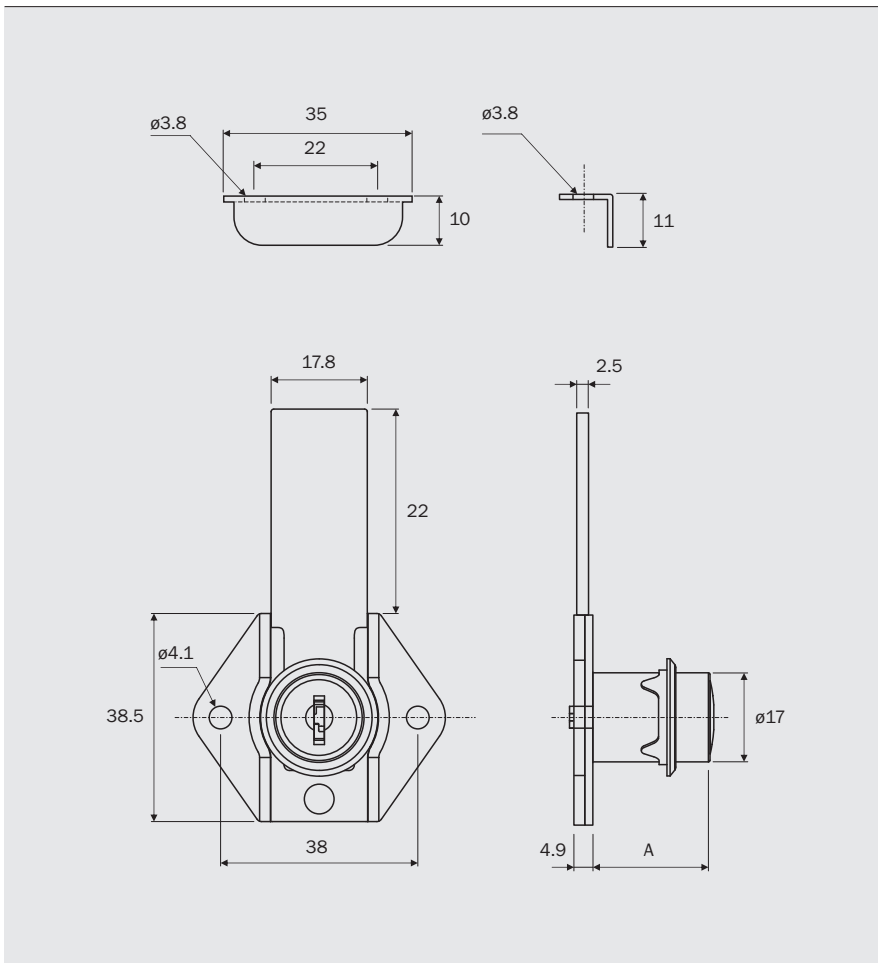

*Todas as fechaduras com o mesmo segredo

11.0 Fechaduras

Fechadura Gaveta

Dados do Produto

Material	Fechadura Aço /Zamak
Acabamento	Niquelado
Rotação da Chave	180°
Chave	02
Acompanham o produto	

Código	Descrição do Produto	A	Chave	Acabamento	Embalagem
F4042NI	Fechadura com Batente Lingueta Longa D17x22	22	Standard	Niquelado	24/240 pç
F4043NI	Fechadura com Batente Lingueta Longa D17x31	31	Standard	Niquelado	24/240 pç

11.0 Fechaduras

Fechadura Móveis em Aço

Dados do Produto

Material	Fechadura Aço /Zamak
Acabamento	Cromado
Rotação da Chave	90°
Chave	O2
Acompanham o produto	

Código	Descrição do Produto	Lingueta	Chave	Acabamento	Embalagem
F4040CR	Fechadura para Móveis de Aço LR49 D19x20	A	Standard	Cromado	24/240 pç
F4041CR	Fechadura para Móveis de Aço LC49 D19x20 Segredo Único	A	Standard	Cromado	24/240 pç
F4046CR	Fechadura para Móveis de Aço LC49 D19x20	A	Retrátil	Cromado	24/240 pç
F4047CR	Fechadura para Móveis de Aço LR49 D19x20	B	Standard	Cromado	24/240 pç
F4048CR	Fechadura para Móveis de Aço LC39 D19x20	C	Standard	Cromado	24/240 pç
F4049CR	Fechadura para Móveis de Aço LR39 D19x20	D	Standard	Cromado	24/240 pç

Código	Descrição do Produto	Chave	Acabamento	Embalagem
F4010CR	Fechadura Pressão Porta de Correr D22x19	Standard	Cromado	12/96 pç

11.0 Fechaduras

Fechadura Porta de Correr

Dados do Produto

Material	Fechadura Aço /Zamak
Acabamento	Cromado
Rotação da Chave	50°
Chave	02
Acompanham o produto	