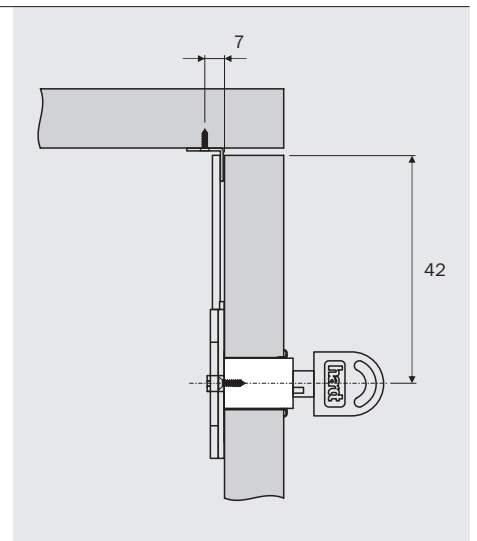

11.0 Fechaduras

Fechadura Gaveta

Dados do Produto

Material	Fechadura Aço /Zamak
Acabamento	Niquelado
Rotação da Chave	180°
Chave	02
Acompanham o produto	

Código	Descrição do Produto	A	Chave	Acabamento	Embalagem
F4031NI	Fechadura com Batente D17x22	22	Standard	Niquelado	24/240 pç
F4032NI	Fechadura com Batente D17x31	31	Standard	Niquelado	24/240 pç
F4033NI	Fechadura com Batente D17x22	22	Retrátil	Niquelado	24/240 pç
F4034NI	Fechadura com Batente D17x31	31	Retrátil	Niquelado	24/240 pç
F4003NI	Fechadura com Batente D17x22 Segredo Único*	22	Standard	Niquelado	24/240 pç
F4004NI	Fechadura com Batente D17x31 Segredo Único*	31	Standard	Niquelado	24/240 pç

*Todas as fechaduras com o mesmo segredo

11.0 Fechaduras

Fechadura Gaveta

Dados do Produto

Material	Fechadura Aço /Zamak
Acabamento	Niquelado
Rotação da Chave	180°
Chave	02
Acompanham o produto	

Código	Descrição do Produto	A	Chave	Acabamento	Embalagem
F4042NI	Fechadura com Batente Lingueta Longa D17x22	22	Standard	Niquelado	24/240 pç
F4043NI	Fechadura com Batente Lingueta Longa D17x31	31	Standard	Niquelado	24/240 pç

11.0 Fechaduras

Fechadura Móveis em Aço

Dados do Produto

Material	Fechadura Aço /Zamak
Acabamento	Cromado
Rotação da Chave	90°
Chave	O2
Acompanham o produto	

Código	Descrição do Produto	Lingueta	Chave	Acabamento	Embalagem
F4040CR	Fechadura para Móveis de Aço LR49 D19x20	A	Standard	Cromado	24/240 pç
F4041CR	Fechadura para Móveis de Aço LC49 D19x20 Segredo Único	A	Standard	Cromado	24/240 pç
F4046CR	Fechadura para Móveis de Aço LC49 D19x20	A	Retrátil	Cromado	24/240 pç
F4047CR	Fechadura para Móveis de Aço LR49 D19x20	B	Standard	Cromado	24/240 pç
F4048CR	Fechadura para Móveis de Aço LC39 D19x20	C	Standard	Cromado	24/240 pç
F4049CR	Fechadura para Móveis de Aço LR39 D19x20	D	Standard	Cromado	24/240 pç