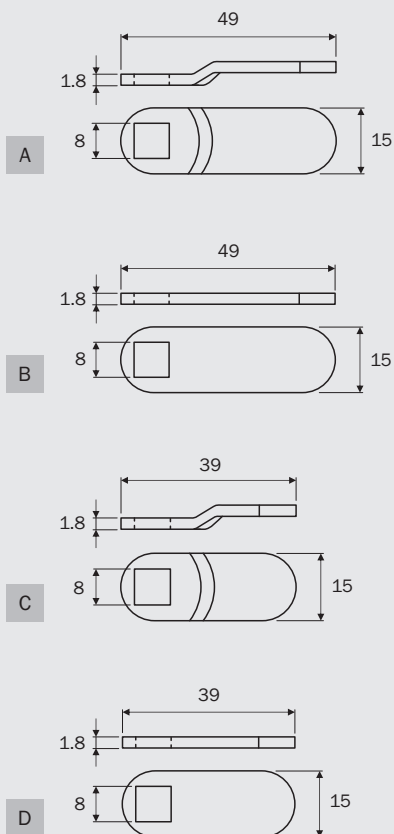

11.0 Fechaduras

Fechadura Móveis em Aço

Dados do Produto

Material	Fechadura Aço /Zamak
Acabamento	Cromado
Rotação da Chave	90°
Chave	O2
Acompanham o produto	

Código	Descrição do Produto	Lingueta	Chave	Acabamento	Embalagem
F4040CR	Fechadura para Móveis de Aço LR49 D19x20	A	Standard	Cromado	24/240 pç
F4041CR	Fechadura para Móveis de Aço LC49 D19x20 Segredo Único	A	Standard	Cromado	24/240 pç
F4046CR	Fechadura para Móveis de Aço LC49 D19x20	A	Retrátil	Cromado	24/240 pç
F4047CR	Fechadura para Móveis de Aço LR49 D19x20	B	Standard	Cromado	24/240 pç
F4048CR	Fechadura para Móveis de Aço LC39 D19x20	C	Standard	Cromado	24/240 pç
F4049CR	Fechadura para Móveis de Aço LR39 D19x20	D	Standard	Cromado	24/240 pç

*Todas as fechaduras com o mesmo segredo

Linguetas

Standard

Retrátil