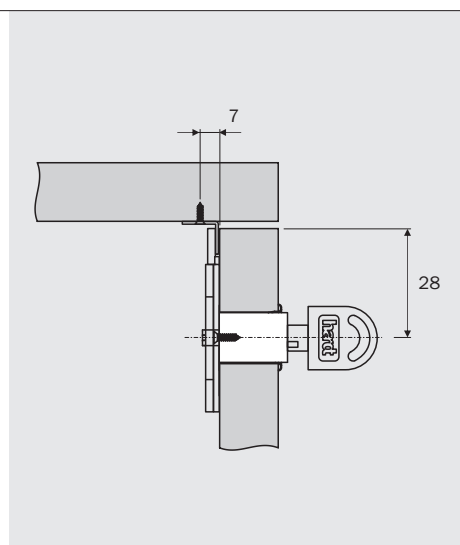

11.0 Fechaduras

Fechadura Gaveta

Dados do Produto

Material	Fechadura Aço /Zamak
Acabamento	Niquelado
Rotação da Chave	180°
Chave	02
Acompanham o produto	

Código	Descrição do Produto	A	Chave	Acabamento	Embalagem
F4031NI	Fechadura com Batente D17x22	22	Standard	Niquelado	24/240 pç
F4032NI	Fechadura com Batente D17x31	31	Standard	Niquelado	24/240 pç
F4033NI	Fechadura com Batente D17x22	22	Retrátil	Niquelado	24/240 pç
F4034NI	Fechadura com Batente D17x31	31	Retrátil	Niquelado	24/240 pç
F4003NI	Fechadura com Batente D17x22 Segredo Único*	22	Standard	Niquelado	24/240 pç
F4004NI	Fechadura com Batente D17x31 Segredo Único*	31	Standard	Niquelado	24/240 pç

*Todas as fechaduras com o mesmo segredo

11.0 Fechaduras

Fechadura Gaveta

Dados do Produto

Material	Fechadura Aço /Zamak
Acabamento	Niquelado
Rotação da Chave	180°
Chave	02
Acompanham o produto	

Código	Descrição do Produto	A	Chave	Acabamento	Embalagem
F4042NI	Fechadura com Batente Lingueta Longa D17x22	22	Standard	Niquelado	24/240 pç
F4043NI	Fechadura com Batente Lingueta Longa D17x31	31	Standard	Niquelado	24/240 pç

11.0 Fechaduras

Fechadura Móveis em Aço

Dados do Produto

Material	Fechadura Aço /Zamak
Acabamento	Cromado
Rotação da Chave	90°
Chave	O2
Acompanham o produto	

Código	Descrição do Produto	Lingueta	Chave	Acabamento	Embalagem
F4040CR	Fechadura para Móveis de Aço LR49 D19x20	A	Standard	Cromado	24/240 pç
F4041CR	Fechadura para Móveis de Aço LC49 D19x20 Segredo Único	A	Standard	Cromado	24/240 pç
F4046CR	Fechadura para Móveis de Aço LC49 D19x20	A	Retrátil	Cromado	24/240 pç
F4047CR	Fechadura para Móveis de Aço LR49 D19x20	B	Standard	Cromado	24/240 pç
F4048CR	Fechadura para Móveis de Aço LC39 D19x20	C	Standard	Cromado	24/240 pç
F4049CR	Fechadura para Móveis de Aço LR39 D19x20	D	Standard	Cromado	24/240 pç