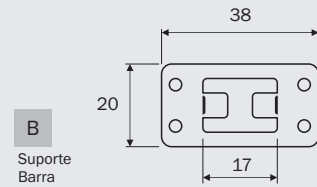

Código	Descrição do Produto	Chave	Acabamento	Embalagem
F4020CR	Fechadura Gaveteiro Lateral 500mm com Acessórios	Standard	Cromado	12/120 pç
F4021CR	Fechadura Gaveteiro Lateral 1000mm com Acessórios	Standard	Cromado	12/120 pç
F4037CR	Fechadura Gaveteiro Lateral 500mm com Acessórios	Retrátil	Cromado	12/120 pç
F4038CR	Fechadura Gaveteiro Lateral 1000mm com Acessórios	Retrátil	Cromado	12/120 pç

11.0 Fechaduras

Fechadura Gaveteiro Lateral

Componentes

Componentes	A	B	C	D
	Comprimento mm	Quantidade		
F4015CR	500	2	3	3
F4016CR	1000	2	5	5
F4035CR	500	2	3	3
F4036CR	1000	2	5	5

Standard

Retrátil

Hardt Ltda.