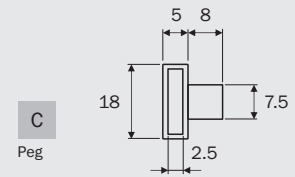

11.0 Fechaduras

Fechadura Gaveteiro Lateral