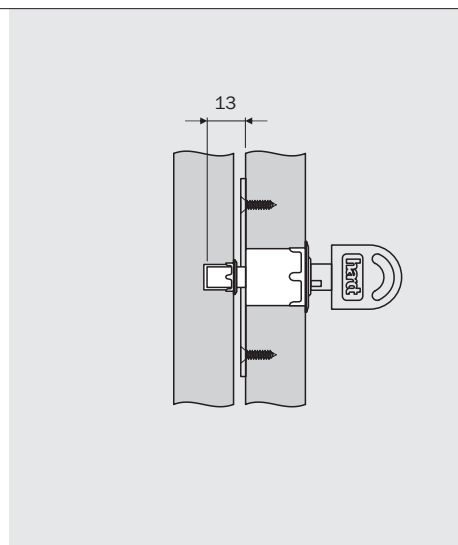

11.0 Fechaduras

Fechadura Móveis em Aço

Dados do Produto

Material	Fechadura Aço /Zamak
Acabamento	Cromado
Rotação da Chave	90°
Chave	O2
Acompanham o produto	

Código	Descrição do Produto	Lingueta	Chave	Acabamento	Embalagem
F4040CR	Fechadura para Móveis de Aço LR49 D19x20	A	Standard	Cromado	24/240 pç
F4041CR	Fechadura para Móveis de Aço LC49 D19x20 Segredo Único	A	Standard	Cromado	24/240 pç
F4046CR	Fechadura para Móveis de Aço LC49 D19x20	A	Retrátil	Cromado	24/240 pç
F4047CR	Fechadura para Móveis de Aço LR49 D19x20	B	Standard	Cromado	24/240 pç
F4048CR	Fechadura para Móveis de Aço LC39 D19x20	C	Standard	Cromado	24/240 pç
F4049CR	Fechadura para Móveis de Aço LR39 D19x20	D	Standard	Cromado	24/240 pç

*Todas as fechaduras com o mesmo segredo

Linguetas

Standard

Retrátil

11.0 Fechaduras

Fechadura Porta de Correr

Dados do Produto

Material	Fechadura Aço /Zamak
Acabamento	Cromado
Rotação da Chave	50°
Fechamento	Pressão
Acompanha	Pino Prolongador
Chave	02
	Acompanham o produto

Código	Descrição do Produto	Chave	Acabamento	Embalagem
F4010CR	Fechadura Pressão Porta de Correr D22x19	Standard	Cromado	12/96 pç

11.0 Fechaduras

Fechadura Porta de Correr

Dados do Produto

Material	Fechadura Aço /Zamak
Acabamento	Cromado
Rotação da Chave	50°
Chave	02
Acompanham o produto	