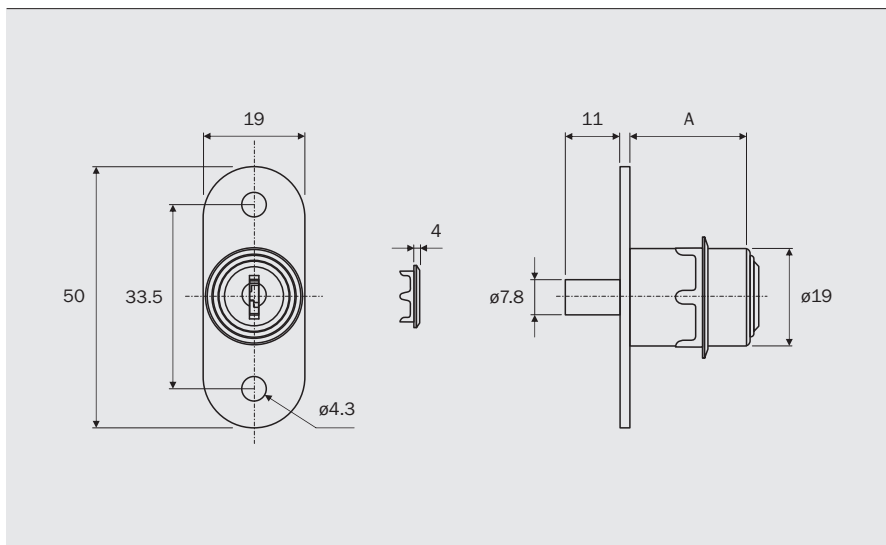

Código	Descrição do Produto	Chave	Acabamento	Embalagem
F4010CR	Fechadura Pressão Porta de Correr D22x19	Standard	Cromado	12/96 pç

11.0 Fechaduras

Fechadura Porta de Correr

Dados do Produto

Material	Fechadura Aço /Zamak
Acabamento	Cromado
Rotação da Chave	50°
Chave	02
Acompanham o produto	