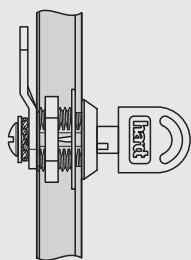

*Todas as fechaduras com o mesmo segredo

11.0 Fechaduras

Fechadura Gaveta

Dados do Produto

Material	Fechadura Aço /Zamak
Acabamento	Niquelado
Rotação da Chave	180°
Chave	02
Acompanham o produto	

Código	Descrição do Produto	A	Chave	Acabamento	Embalagem
F4042NI	Fechadura com Batente Lingueta Longa D17x22	22	Standard	Niquelado	24/240 pç
F4043NI	Fechadura com Batente Lingueta Longa D17x31	31	Standard	Niquelado	24/240 pç

11.0 Fechaduras

Fechadura Móveis em Aço

Dados do Produto

Material	Fechadura Aço /Zamak
Acabamento	Cromado
Rotação da Chave	90°
Chave	O2
Acompanham o produto	

Código	Descrição do Produto	Lingueta	Chave	Acabamento	Embalagem
F4040CR	Fechadura para Móveis de Aço LR49 D19x20	A	Standard	Cromado	24/240 pç
F4041CR	Fechadura para Móveis de Aço LC49 D19x20 Segredo Único	A	Standard	Cromado	24/240 pç
F4046CR	Fechadura para Móveis de Aço LC49 D19x20	A	Retrátil	Cromado	24/240 pç
F4047CR	Fechadura para Móveis de Aço LR49 D19x20	B	Standard	Cromado	24/240 pç
F4048CR	Fechadura para Móveis de Aço LC39 D19x20	C	Standard	Cromado	24/240 pç
F4049CR	Fechadura para Móveis de Aço LR39 D19x20	D	Standard	Cromado	24/240 pç

*Todas as fechaduras com o mesmo segredo

Linguetas

Standard

Retrátil

11.0 Fechaduras

Fechadura Porta de Correr

Dados do Produto

Material	Fechadura Aço /Zamak
Acabamento	Cromado
Rotação da Chave	50°
Fechamento	Pressão
Acompanha	Pino Prolongador
Chave	02
	Acompanham o produto

Código	Descrição do Produto	Chave	Acabamento	Embalagem
F4010CR	Fechadura Pressão Porta de Correr D22x19	Standard	Cromado	12/96 pç

11.0 Fechaduras

Fechadura Porta de Correr

Dados do Produto

Material	Fechadura Aço /Zamak
Acabamento	Cromado
Rotação da Chave	50°
Chave	02
Acompanham o produto	