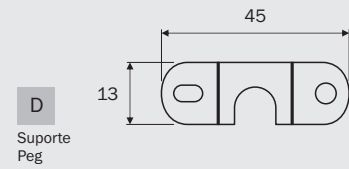

11.0 Fechaduras

Fechadura Gaveteiro Lateral

Componentes

Componentes	A	B	C	D
	Comprimento mm	Quantidade		
F4015CR	500	2	3	3
F4016CR	1000	2	5	5
F4035CR	500	2	3	3
F4036CR	1000	2	5	5

Standard

Retrátil

Hardt Ltda.