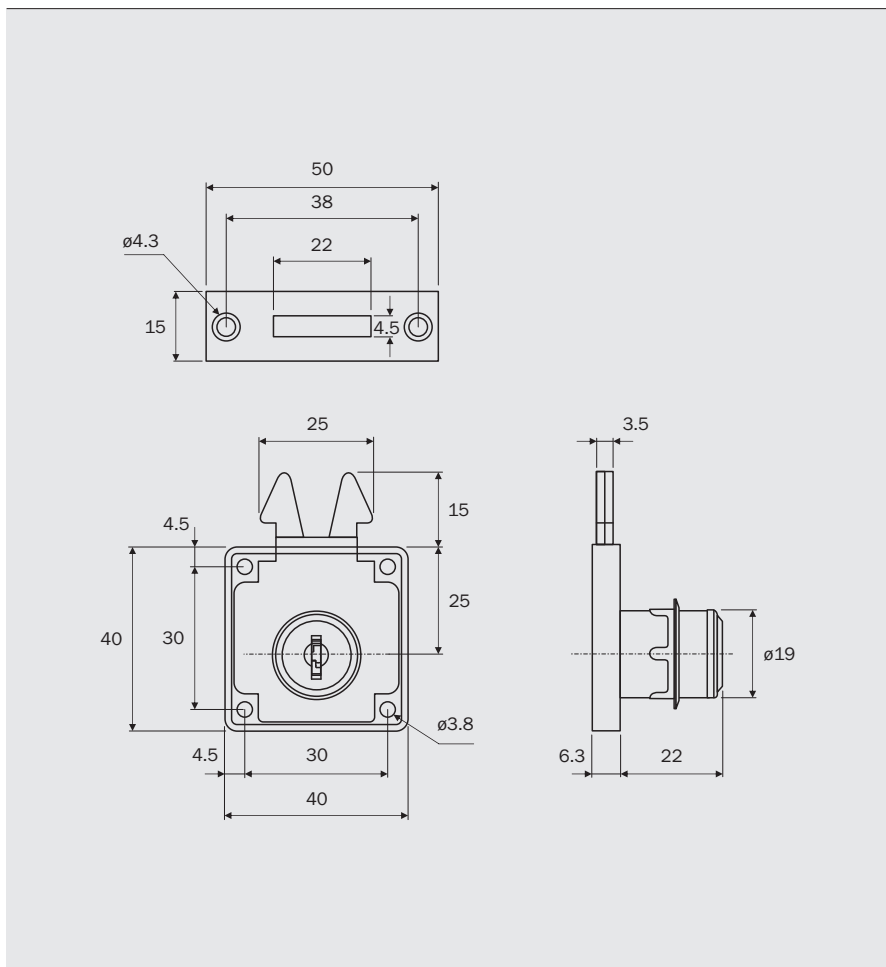

Código	Descrição do Produto	Chave	Acabamento	Embalagem
F4010CR	Fechadura Pressão Porta de Correr D22x19	Standard	Cromado	12/96 pç

11.0 Fechaduras

Fechadura Porta de Correr

Dados do Produto

Material	Fechadura Aço /Zamak
Acabamento	Cromado
Rotação da Chave	50°
Chave	02
Acompanham o produto	

Código	Descrição do Produto	A	Chave	Acabamento	Embalagem
F4005CR	Fechadura Porta de Correr D19x22	22	Standard	Cromado	24/240 pç
F4006CR	Fechadura Porta de Correr D19x32	32	Standard	Cromado	24/240 pç
F4007CR	Fechadura Porta de Correr D19x22	22	Retrátil	Cromado	24/240 pç
F4008CR	Fechadura Porta de Correr D19x32	32	Retrátil	Cromado	24/240 pç