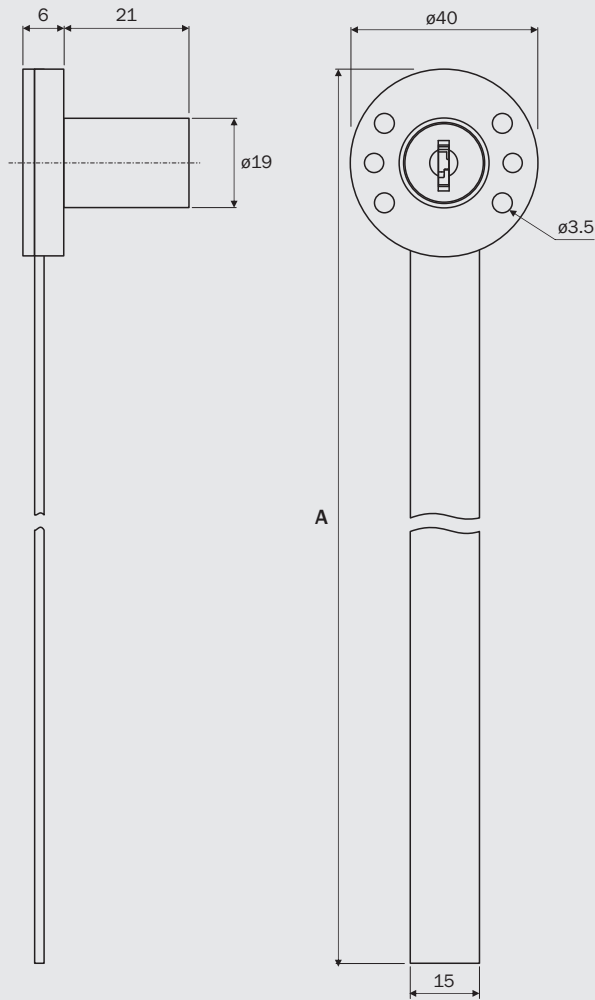

11.0 Fechaduras

Fechadura Gaveteiro Lateral