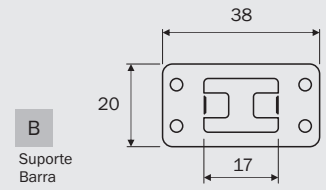

11.0 Fechaduras

Fechadura Gaveteiro Lateral