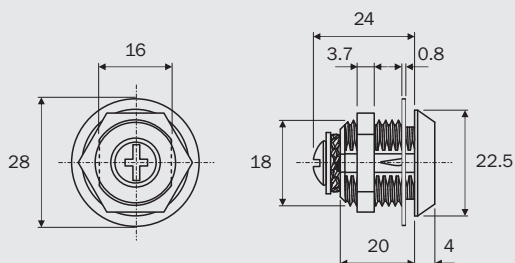

11.0 Fechaduras

Fechadura Móveis em Aço

Dados do Produto

Material	Fechadura Aço /Zamak
Acabamento	Cromado
Rotação da Chave	90°
Chave	O2
Acompanham o produto	

Código	Descrição do Produto	Lingueta	Chave	Acabamento	Embalagem
F4040CR	Fechadura para Móveis de Aço LR49 D19x20	A	Standard	Cromado	24/240 pç
F4041CR	Fechadura para Móveis de Aço LC49 D19x20 Segredo Único	A	Standard	Cromado	24/240 pç
F4046CR	Fechadura para Móveis de Aço LC49 D19x20	A	Retrátil	Cromado	24/240 pç
F4047CR	Fechadura para Móveis de Aço LR49 D19x20	B	Standard	Cromado	24/240 pç
F4048CR	Fechadura para Móveis de Aço LC39 D19x20	C	Standard	Cromado	24/240 pç
F4049CR	Fechadura para Móveis de Aço LR39 D19x20	D	Standard	Cromado	24/240 pç

*Todas as fechaduras com o mesmo segredo

Linguetas

Standard

Retrátil