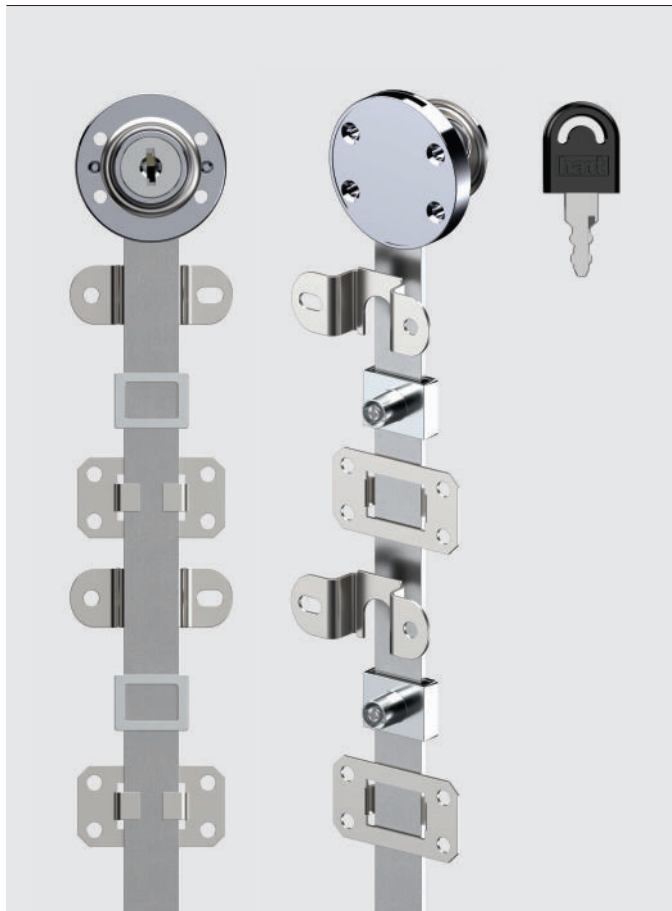

*Todas as fechaduras com o mesmo segredo

Linguetas

Standard

Retrátil

11.0 Fechaduras

Fechadura Porta de Correr

Dados do Produto

Material	Fechadura Aço /Zamak
Acabamento	Cromado
Rotação da Chave	50°
Fechamento	Pressão
Acompanha	Pino Prolongador
Chave	02
	Acompanham o produto

Código	Descrição do Produto	Chave	Acabamento	Embalagem
F4010CR	Fechadura Pressão Porta de Correr D22x19	Standard	Cromado	12/96 pç

11.0 Fechaduras

Fechadura Porta de Correr

Dados do Produto

Material	Fechadura Aço /Zamak
Acabamento	Cromado
Rotação da Chave	50°
Chave	02
Acompanham o produto	

Código	Descrição do Produto	A	Chave	Acabamento	Embalagem
F4005CR	Fechadura Porta de Correr D19x22	22	Standard	Cromado	24/240 pç
F4006CR	Fechadura Porta de Correr D19x32	32	Standard	Cromado	24/240 pç
F4007CR	Fechadura Porta de Correr D19x22	22	Retrátil	Cromado	24/240 pç
F4008CR	Fechadura Porta de Correr D19x32	32	Retrátil	Cromado	24/240 pç

Standard

11.0 Fechaduras

Fechadura Gaveteiro Lateral

Dados do Produto

Material	Fechadura Aço /Zamak
	Barra Alumínio
	Suporte Barra Aço
	Suporte Peg Zamak
	Peg Zamak
Acabamento	Fechadura Cromado
	Barra Anodizado
	Suporte Barra Anodizado
	Suporte Peg Anodizado
Rotação da Chave	180°
Barra em Alumínio	500 mm 1000 mm
Chave	02
	Acompanham o produto