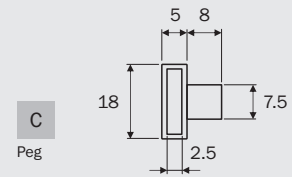

11.0 Fechaduras

Fechadura Gaveteiro Lateral

Componentes

Componentes	A	B	C	D
	Comprimento mm	Quantidade		
F4015CR	500	2	3	3
F4016CR	1000	2	5	5
F4035CR	500	2	3	3
F4036CR	1000	2	5	5

Standard

Retrátil

Hardt Ltda.