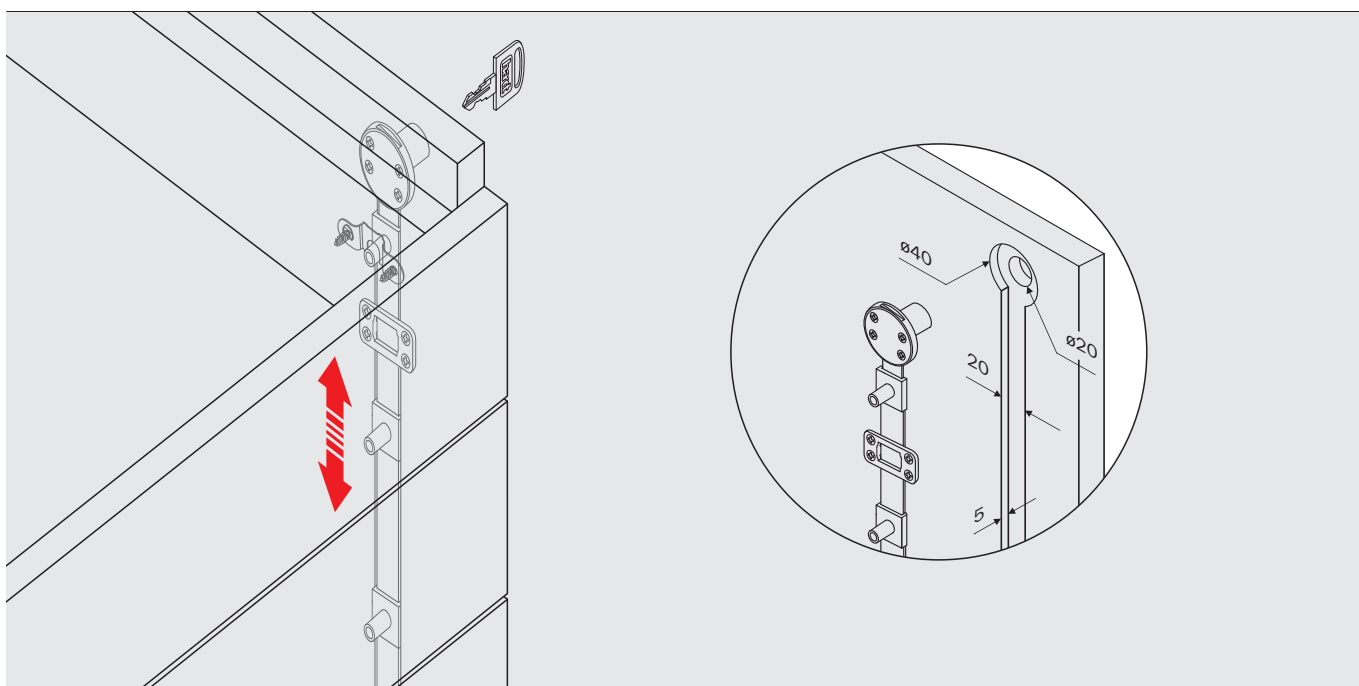

Dados do Produto

Material	Fechadura Aço /Zamak
	Barra Alumínio
	Suporte Barra Aço
	Suporte Peg Zamak
	Peg Zamak
Acabamento	Fechadura Cromado
	Barra Anodizado
	Suporte Barra Anodizado
	Suporte Peg Anodizado
Rotação da Chave	180°
Barra em Alumínio	500 mm | 1000 mm
Chave	02
	Acompanham o produto

Código	Descrição do Produto	Comprimento	Chave	Acabamento	Embalagem
F4015CR	Fechadura Gaveteiro Lateral 500mm com Acessórios	500	Standard	Cromado	12/120 pç
F4016CR	Fechadura Gaveteiro Lateral 1000mm com Acessórios	1000	Standard	Cromado	12/120 pç
F4035CR	Fechadura Gaveteiro Lateral 500mm com Acessórios	500	Retrátil	Cromado	12/120 pç
F4036CR	Fechadura Gaveteiro Lateral 1000mm com Acessórios	1000	Retrátil	Cromado	12/120 pç