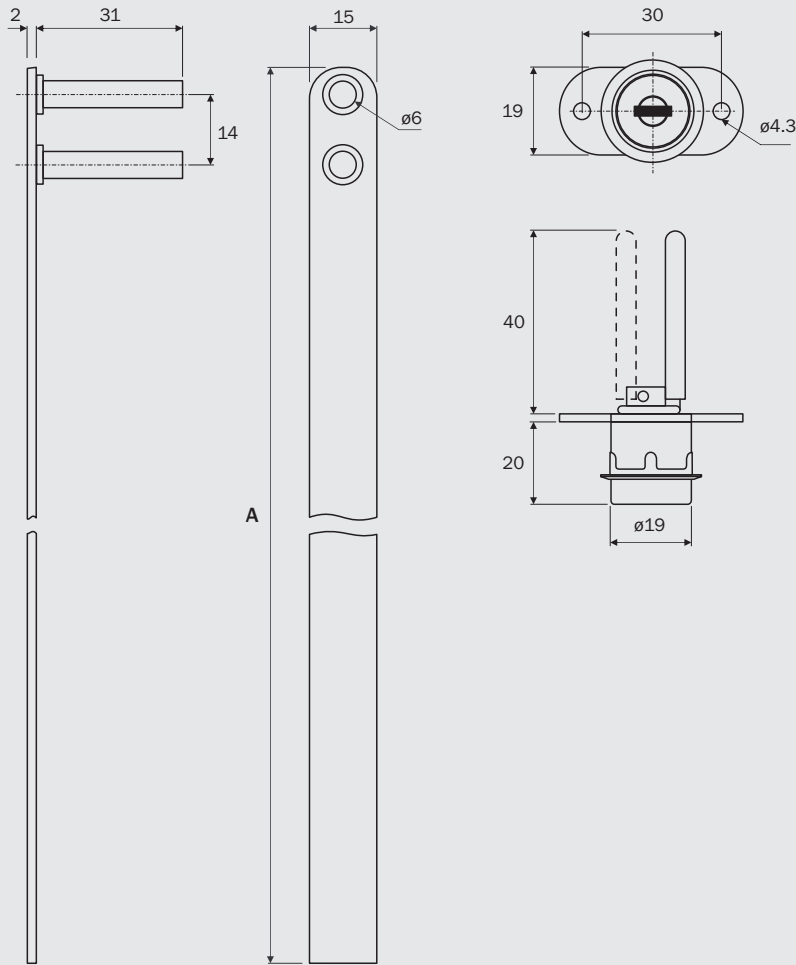

11.0 Fechaduras

Fechadura Gaveteiro Lateral