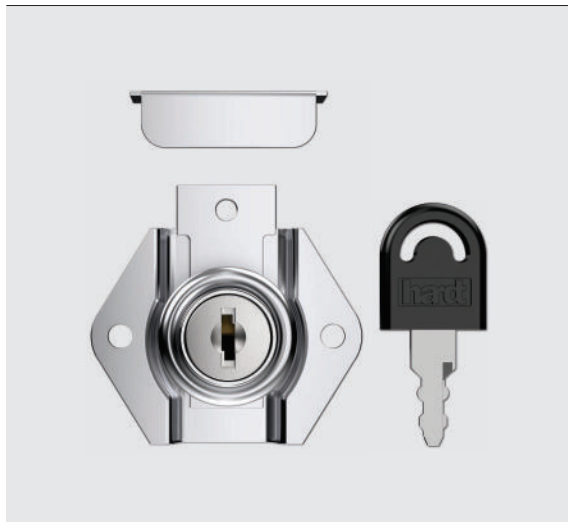

11.0 Fechaduras

Fechadura Gaveta

Dados do Produto

Material	Fechadura Aço /Zamak
Acabamento	Niquelado
Rotação da Chave	180°
Chave	02
Acompanham o produto	

Código	Descrição do Produto	A	Chave	Acabamento	Embalagem
F4031NI	Fechadura com Batente D17x22	22	Standard	Niquelado	24/240 pç
F4032NI	Fechadura com Batente D17x31	31	Standard	Niquelado	24/240 pç
F4033NI	Fechadura com Batente D17x22	22	Retrátil	Niquelado	24/240 pç
F4034NI	Fechadura com Batente D17x31	31	Retrátil	Niquelado	24/240 pç
F4003NI	Fechadura com Batente D17x22 Segredo Único*	22	Standard	Niquelado	24/240 pç
F4004NI	Fechadura com Batente D17x31 Segredo Único*	31	Standard	Niquelado	24/240 pç

*Todas as fechaduras com o mesmo segredo

11.0 Fechaduras

Fechadura Gaveta

Dados do Produto

Material	Fechadura Aço /Zamak
Acabamento	Niquelado
Rotação da Chave	180°
Chave	02
Acompanham o produto	

Código	Descrição do Produto	A	Chave	Acabamento	Embalagem
F4042NI	Fechadura com Batente Lingueta Longa D17x22	22	Standard	Niquelado	24/240 pç
F4043NI	Fechadura com Batente Lingueta Longa D17x31	31	Standard	Niquelado	24/240 pç

11.0 Fechaduras

Fechadura Móveis em Aço

Dados do Produto

Material	Fechadura Aço /Zamak
Acabamento	Cromado
Rotação da Chave	90°
Chave	O2
Acompanham o produto	

Código	Descrição do Produto	Lingueta	Chave	Acabamento	Embalagem
F4040CR	Fechadura para Móveis de Aço LR49 D19x20	A	Standard	Cromado	24/240 pç
F4041CR	Fechadura para Móveis de Aço LC49 D19x20 Segredo Único	A	Standard	Cromado	24/240 pç
F4046CR	Fechadura para Móveis de Aço LC49 D19x20	A	Retrátil	Cromado	24/240 pç
F4047CR	Fechadura para Móveis de Aço LR49 D19x20	B	Standard	Cromado	24/240 pç
F4048CR	Fechadura para Móveis de Aço LC39 D19x20	C	Standard	Cromado	24/240 pç
F4049CR	Fechadura para Móveis de Aço LR39 D19x20	D	Standard	Cromado	24/240 pç