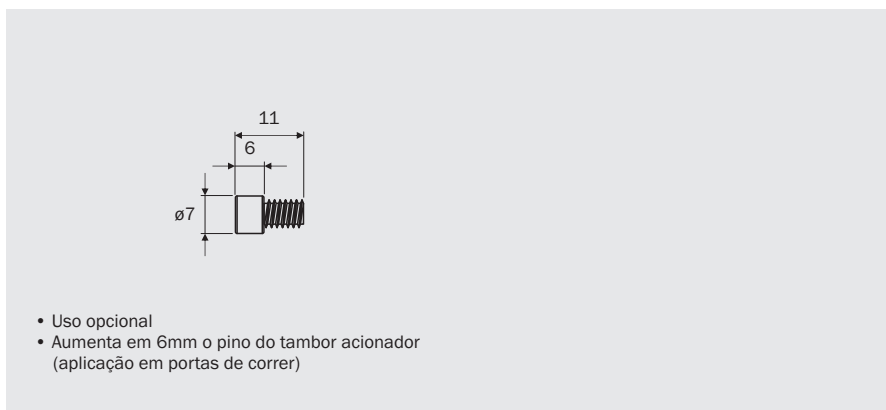

11.0 Fechaduras

Fechadura Porta de Correr

Dados do Produto

Material	Fechadura Aço /Zamak
Acabamento	Cromado
Rotação da Chave	50°
Fechamento	Pressão
Acompanha	Pino Prolongador
Chave	02
	Acompanham o produto

Código	Descrição do Produto	Chave	Acabamento	Embalagem
F4010CR	Fechadura Pressão Porta de Correr D22x19	Standard	Cromado	12/96 pç