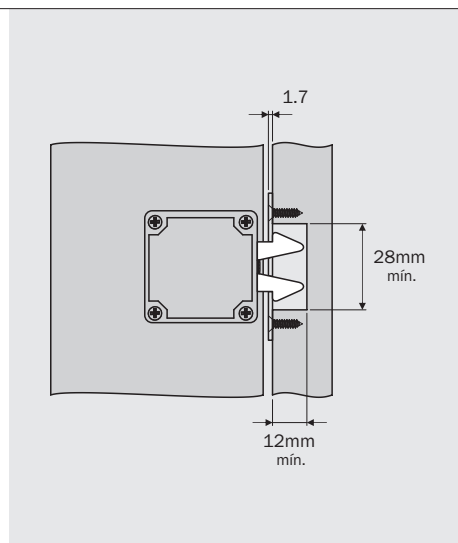

Código	Descrição do Produto	Chave	Acabamento	Embalagem
F4010CR	Fechadura Pressão Porta de Correr D22x19	Standard	Cromado	12/96 pç

11.0 Fechaduras

Fechadura Porta de Correr

Dados do Produto

Material	Fechadura Aço /Zamak
Acabamento	Cromado
Rotação da Chave	50°
Chave	02
Acompanham o produto	

Código	Descrição do Produto	A	Chave	Acabamento	Embalagem
F4005CR	Fechadura Porta de Correr D19x22	22	Standard	Cromado	24/240 pç
F4006CR	Fechadura Porta de Correr D19x32	32	Standard	Cromado	24/240 pç
F4007CR	Fechadura Porta de Correr D19x22	22	Retrátil	Cromado	24/240 pç
F4008CR	Fechadura Porta de Correr D19x32	32	Retrátil	Cromado	24/240 pç