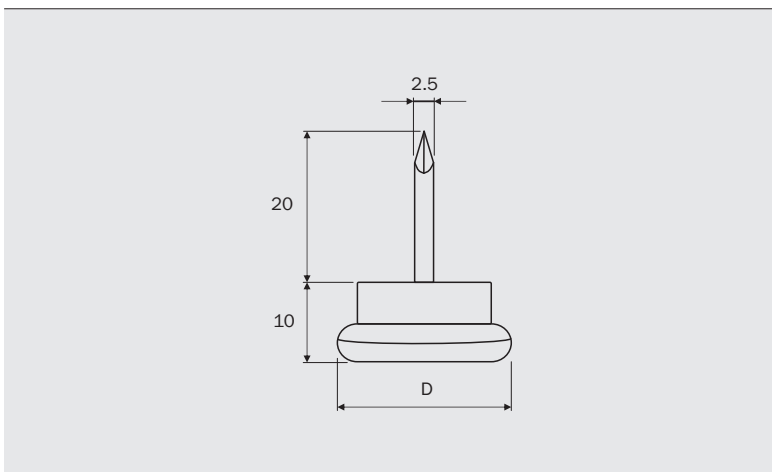

Código	Descrição do Produto	D	Acabamento	Embalagem
L3009NP	Sapata Metálica com Prego D23X10	23	Niquelado Preto	100/1.500 pç