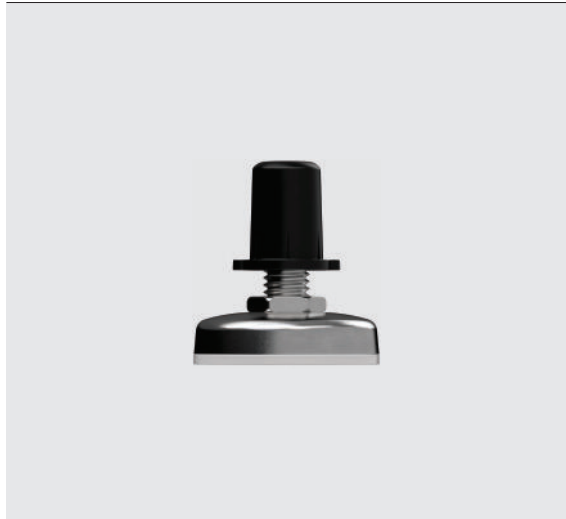

## 9.0 Sapatas e Niveladores

### Sapata Metálica Regulável

#### Dados do Produto

Material	Corpo Aço Carbono
	Base PA ( Poliamida )
	Bucha PA ( Poliamida )
Acabamento	Niquelado / Branco I Preto
Capacidade de carga	50kg
	Carga referencial (4 sapatas m <sup>2</sup> )