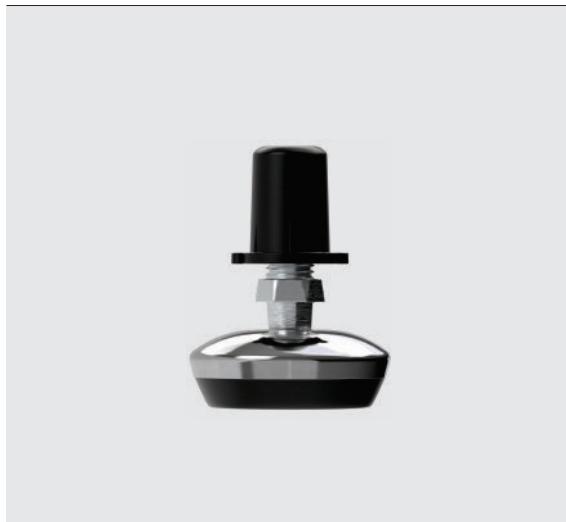

9.0 Sapatas e Niveladores

Sapata Metálica Regulável Articulada

Dados do Produto

Material	Aço Inoxidável AISI401
	Base PP (Polipropileno)
	Bucha PA (Poliamida)
Acabamento	Polido
Capacidade de carga	100 ~120 Kg
	Carga referencial (4 sapatas m²)