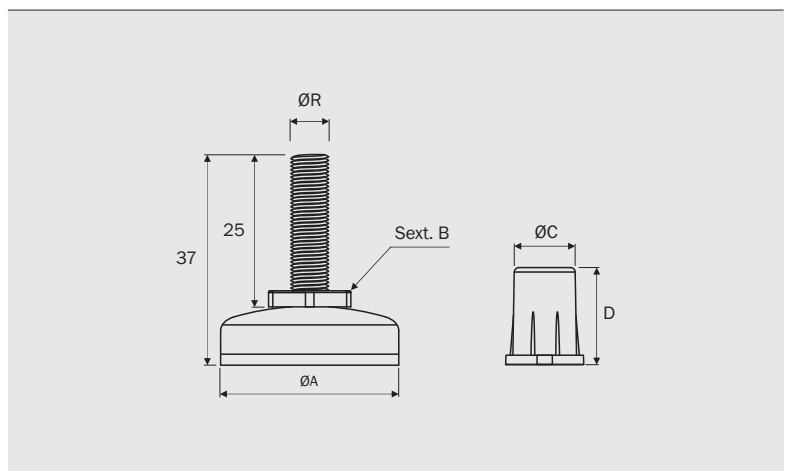

Código	Descrição do Produto	Bucha	A	ØB	ØC	ØR	D	Acabamento	Embalagem
L3041NP	Sapata Metálica Regulável D21xM6	com	21	9.8	10	M6	19	Niquelado Preto/ Preto	100/1.000 pç
L3042NP	Sapata Metálica Regulável D33xM8	com	32	12.7	12.5	M8	18	Niquelado Preto/ Preto	100/800 pç