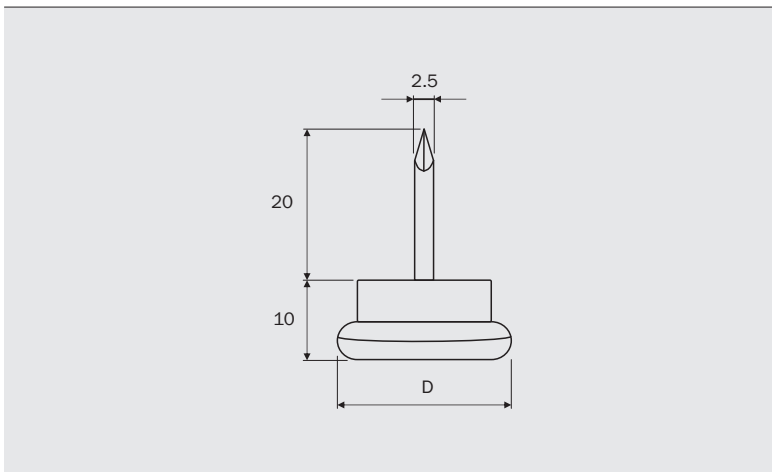

Código	Descrição do Produto	D	Acabamento	Embalagem
L3007NI	Sapata Metálica com Prego D22X10	22	Niquelado	100/1.500 pç
L3008NI	Sapata Metálica com Prego D27X10	27	Niquelado	100/1.000 pç