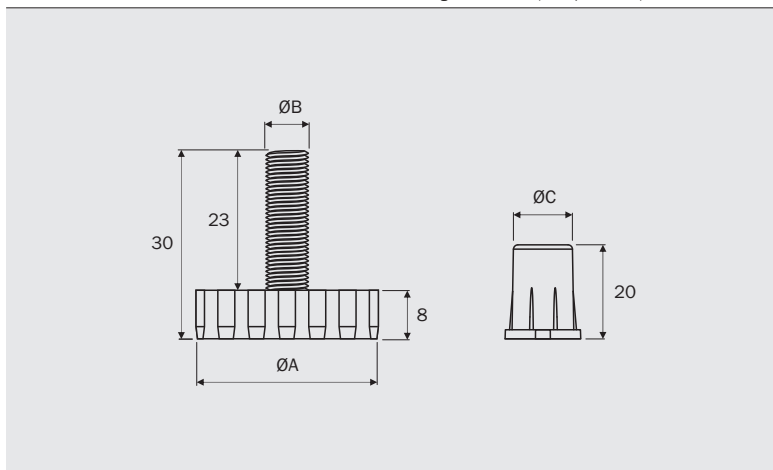

Código	Descrição do Produto	Bucha	ØA	ØB	ØC	D	Acabamento	Embalagem
L3003PR	Sapata Plástica PP Regulável D25xM6	Sim	25	10	9.5	19	Preto	100/1.000 pç
L3004PR	Sapata Plástica PP Regulável D30xM8	Sim	30	12.5	11.3	18	Preto	100/800 pç