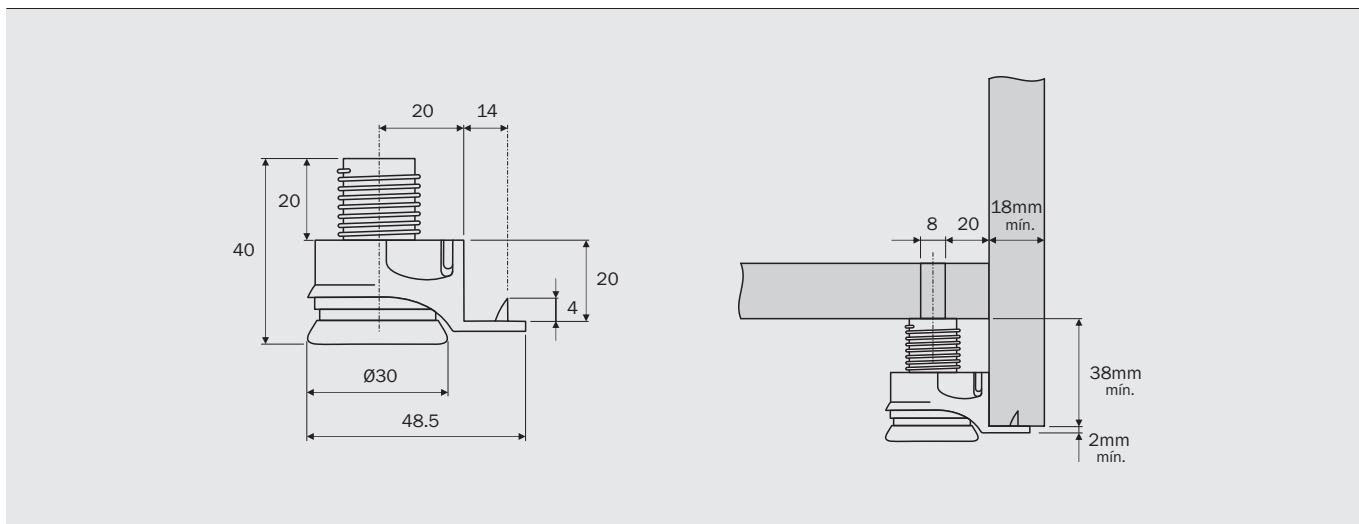

Dados do Produto

Material	Corpo Liga de Zinco
	Base ABS
Acabamento	Zincado
Ajuste de altura	25mm
Capacidade de carga	50Kg
	Carga referencial (4 sapatas m²)

Sapata niveladora com fixação lateral e fácil acesso pelo interior do móvel. Ajuste rápido, preciso e independente de cada sapata.

Código	Descrição do Produto	Acabamento	Embalagem
L3035ZN	Sapata Metálica Niveladora D30x40	Zincado	50/250 pç