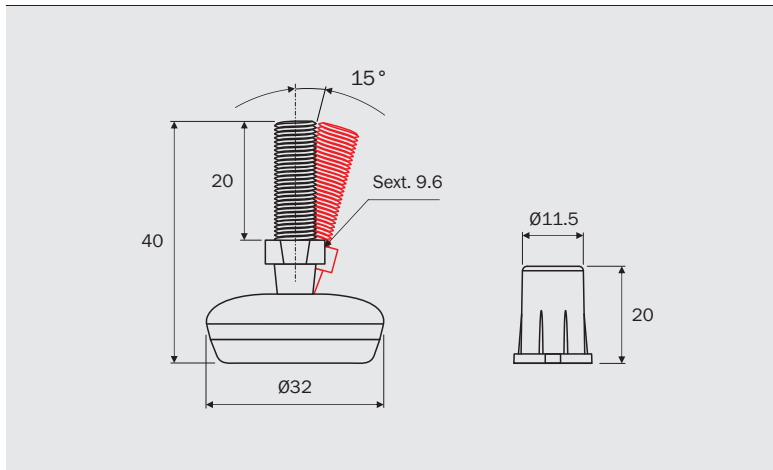

Código	Descrição do Produto	Bucha	Acabamento	Embalagem
L3020AI	Sapata Metálica Regulável Articulada D30xM8	Sim	Polido/Preto	100/800 pç
L3021AI	Sapata Metálica Regulável Articulada D30xM8	Não	Polido/Preto	100/800 pç
L3026PR	Bucha Plástica M8x19	-	Preto	100/800 pç