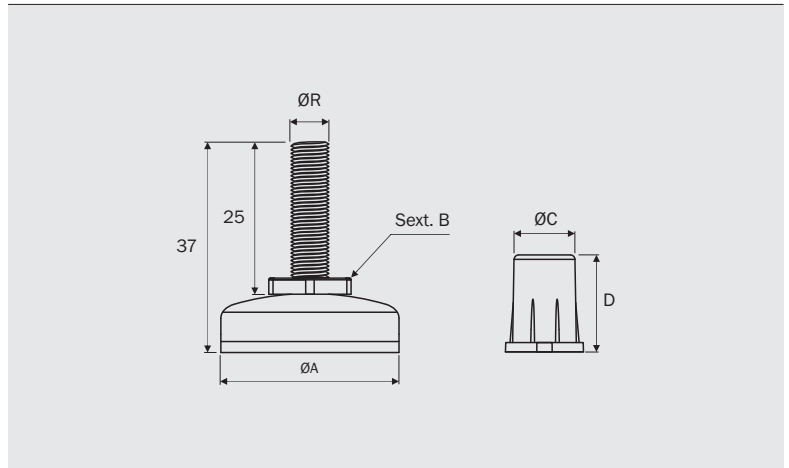

#### Dados do Produto

Material	Corpo Aço Carbono
	Base PA ( Poliamida )
	Bucha PA ( Poliamida )
Acabamento	Niquelado / Branco I Preto
Capacidade de carga	50kg
	Carga referencial (4 sapatas m <sup>2</sup> )