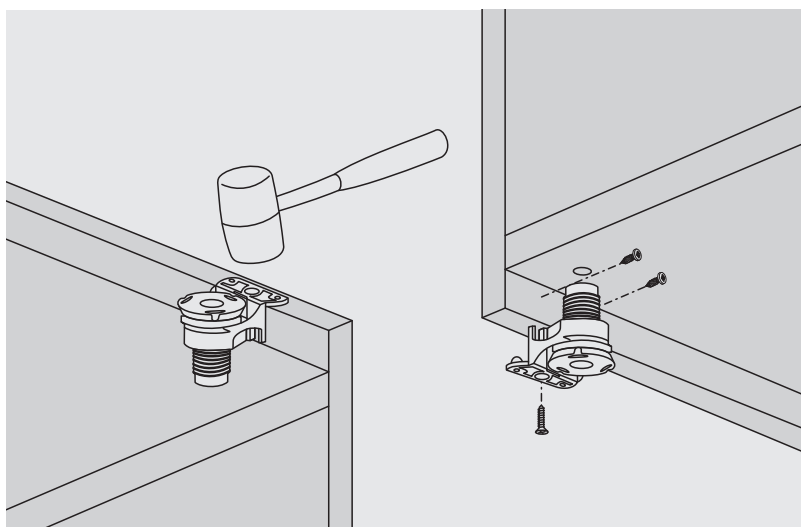

Dados do Produto

Material	Corpo Liga de Zinco
	Base ABS
Acabamento	Zincado
Ajuste de altura	25mm
Capacidade de carga	50Kg
	Carga referencial (4 sapatas m²)

Sapata niveladora com fixação lateral e fácil acesso pelo interior do móvel. Ajuste rápido, preciso e independente de cada sapata.

Código	Descrição do Produto	Acabamento	Embalagem
L3035ZN	Sapata Metálica Niveladora D30x40	Zincado	50/250 pç