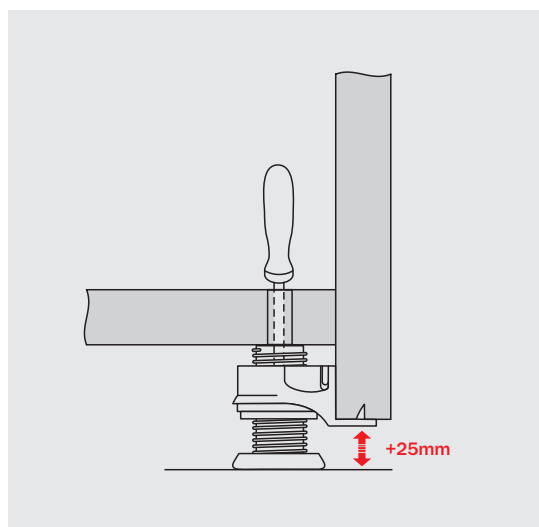

Dados do Produto

Material	Corpo Liga de Zinco
	Base ABS
Acabamento	Zincado
Ajuste de altura	25mm
Capacidade de carga	50Kg
	Carga referencial (4 sapatas m²)

Sapata niveladora com fixação lateral e fácil acesso pelo interior do móvel. Ajuste rápido, preciso e independente de cada sapata.

Código	Descrição do Produto	Acabamento	Embalagem
L3035ZN	Sapata Metálica Niveladora D30x40	Zincado	50/250 pç