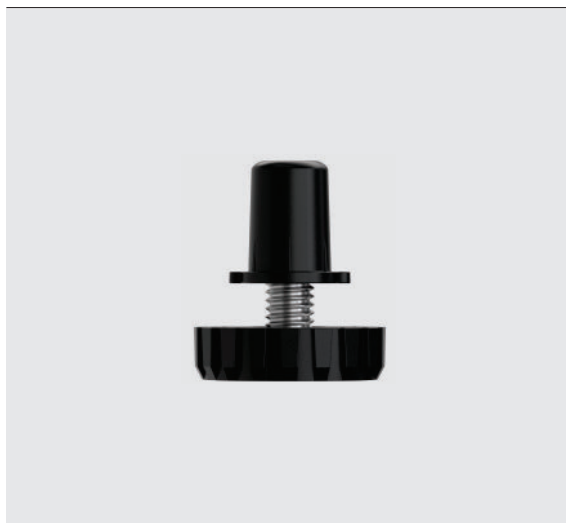

Sapata Plástica Regulável

Dados do Produto

Material	Base PP (Polipropileno)
	Bucha PA (Poliamida)
Acabamento	Preto
Capacidade de carga	80~100kg D25
	100~120kg D30
Carga referencial (4 sapatas m²)